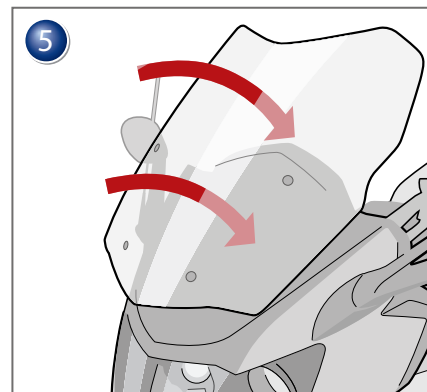

Parabrezza
BMW K 1600
C600Sport/ C650GT

Bulle
BMW K 1600
C600Sport/ C650GT

Copyright by Wunderlich®

INFO

K 1600 GT/GTL

Ab einer Geschwindigkeit von 160 Km/h können in Kombination mit Top Case und Position des Windschlds, bzw. des Fahrers Verwirbelungen auftreten, welche leichte Fahrwerksunruhen hervorrufen.

Fahrgeräusche die durch Wetter oder Turbulenzen der vorrausfahrenden Fahrzeuge hervorgerufen werden, minimiern Sie durch die Höhenregulierung des Windschldes!

K 1600 GT/GTL

From a speed of 160 km/h on turbulences can occur effected by top box, position of the windshield or the driver, this can effect light chassis unrest.

Driving noise caused by weather or turbulence of vehicles driving in front of you, you minimize by adjusting the height of the windshield!

News, Shop, Downloads + Informationen:
www.wunderlich.de

Kataloganforderung + Downloads:
www.wunderlich.de/katalog

Catalogue download (English):
www.wunderlich.de/en

General information, dealers and news:
www.wunderlich.de/en

Download catalogo (italiano):
www.wunderlich.de/en

Informazioni generali, dealer e Novità:
www.wunderlich.de/en

Télécharger les catalogues (français):
www.wunderlich.de/en

Informations générales et distributeurs:
www.wunderlich.de/en

Descargar los catálogos (español):
www.wunderlich.de/en

Informaciones generales, tiendas y noticias:
www.wunderlich.de/en