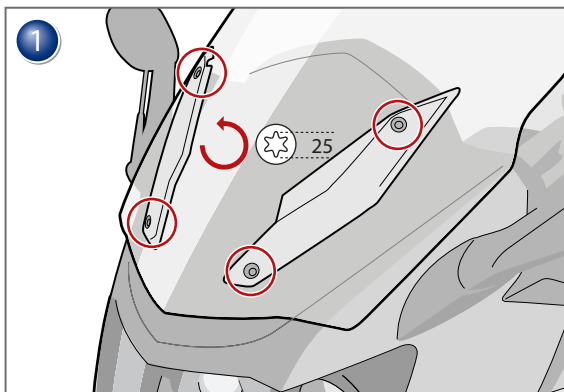

Scheibe
BMW K 1600
C600Sport/ C650GT

Copyright by Wunderlich®

INFO

K 1600 GT/GTL

Ab einer Geschwindigkeit von 160 Km/h können in Kombination mit Top Case und Position des Windschlds, bzw. des Fahrers Verwirbelungen auftreten, welche leichte Fahrwerksunruhen hervorrufen.

Fahrgeräusche die durch Wetter oder Turbulenzen der vorrausfahrenden Fahrzeuge hervorgerufen werden, minimiern Sie durch die Höhenregulierung des Windschldes!

K 1600 GT/GTL

From a speed of 160 km/h on turbulences can occur effected by top box, position of the windshield or the driver, this can effect light chassis unrest.

Driving noise caused by weather or turbulence of vehicles driving in front of you, you minimize by adjusting the height of the windshield!

News, Shop, Downloads + Informationen:
www.wunderlich.de

Kataloganforderung + Downloads:
www.wunderlich.de/katalog

Catalogue download (English):
www.wunderlich.de/en

General information, dealers and news:
www.wunderlich.de/en

Download catalogo (italiano):
www.wunderlich.de/en

Informazioni generali, dealer e Novità:
www.wunderlich.de/en

Télécharger les catalogues (français):
www.wunderlich.de/en

Informations générales et distributeurs:
www.wunderlich.de/en

Descargar los catálogos (español):
www.wunderlich.de/en

Informaciones generales, tiendas y noticias:
www.wunderlich.de/en