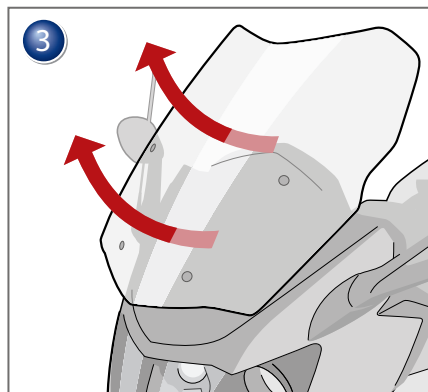

Screen
BMW K 1600
C600Sport/ C650GT

Parabrezza
BMW K 1600
C600Sport/ C650GT

Copyright by Wunderlich®

INFO

K 1600 GT/GTL

Ab einer Geschwindigkeit von 160 Km/h können in Kombination mit Top Case und Position des Windschlds, bzw. des Fahrers Verwirbelungen auftreten, welche leichte Fahrwerksunruhen hervorrufen.

Fahrgeräusche die durch Wetter oder Turbulenzen der vorrausfahrenden Fahrzeuge hervorgerufen werden, minimiern Sie durch die Höhenregulierung des Windschldes!

K 1600 GT/GTL

From a speed of 160 km/h on turbulences can occur effected by top box, position of the windshield or the driver, this can effect light chassis unrest.

Driving noise caused by weather or turbulence of vehicles driving in front of you, you minimize by adjusting the height of the windshield!

News, Shop, Downloads + Informationen:
www.wunderlich.de

Kataloganforderung + Downloads:
www.wunderlich.de/katalog

Catalogue download (English):
www.wunderlich.de/en

General information, dealers and news:
www.wunderlich.de/en

Download catalogo (italiano):
www.wunderlich.de/en

Informazioni generali, dealer e Novità:
www.wunderlich.de/en

Télécharger les catalogues (français):
www.wunderlich.de/en

Informations générales et distributeurs:
www.wunderlich.de/en

Descargar los catálogos (español):
www.wunderlich.de/en

Informaciones generales, tiendas y noticias:
www.wunderlich.de/en