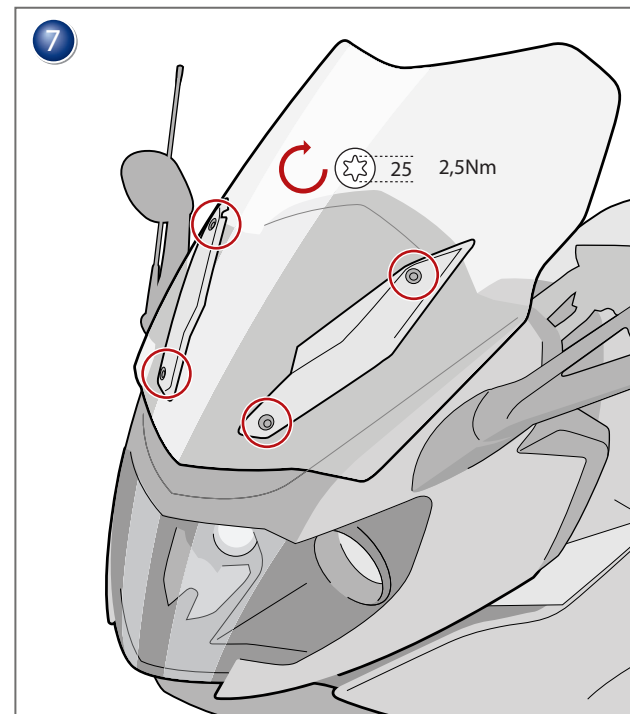

Bulle
BMW K 1600
C600Sport/ C650GT

Parabrisas
BMW K 1600
C600Sport/ C650GT

Copyright by Wunderlich®

INFO

K 1600 GT/GTL

Ab einer Geschwindigkeit von 160 Km/h können in Kombination mit Top Case und Position des Windschlds, bzw. des Fahrers Verwirbelungen auftreten, welche leichte Fahrwerksunruhen hervorrufen.

Fahrgeräusche die durch Wetter oder Turbulenzen der vorrausfahrenden Fahrzeuge hervorgerufen werden, minimiern Sie durch die Höhenregulierung des Windschldes!

K 1600 GT/GTL

From a speed of 160 km/h on turbulences can occur effected by top box, position of the windshield or the driver, this can effect light chassis unrest.

Driving noise caused by weather or turbulence of vehicles driving in front of you, you minimize by adjusting the height of the windshield!

News, Shop, Downloads + Informationen:
www.wunderlich.de

Kataloganforderung + Downloads:
www.wunderlich.de/katalog

Catalogue download (English):
www.wunderlich.de/en

General information, dealers and news:
www.wunderlich.de/en

Download catalogo (italiano):
www.wunderlich.de/en

Informazioni generali, dealer e Novità:
www.wunderlich.de/en

Télécharger les catalogues (français):
www.wunderlich.de/en

Informations générales et distributeurs:
www.wunderlich.de/en

Descargar los catálogos (español):
www.wunderlich.de/en

Informaciones generales, tiendas y noticias:
www.wunderlich.de/en