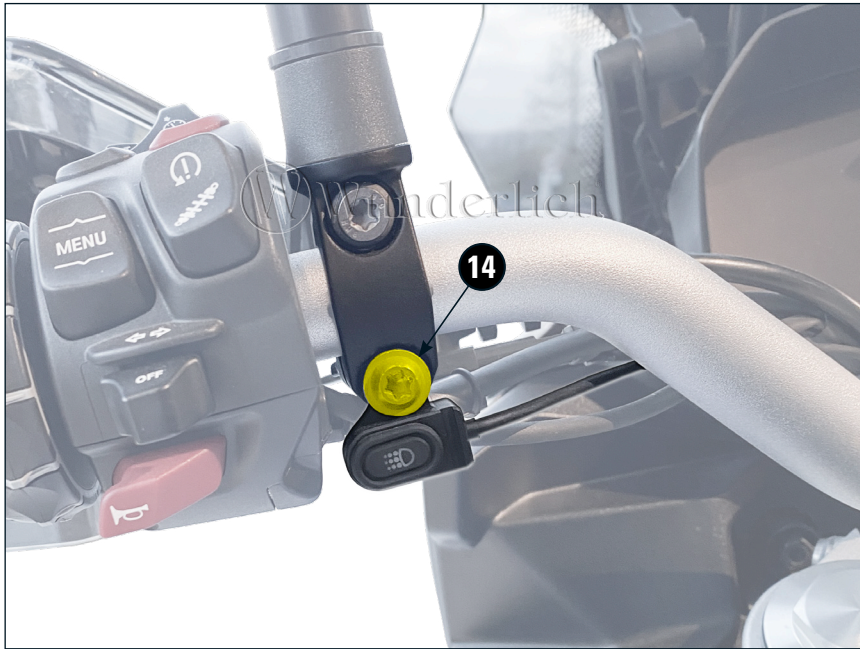

LED-ZUSATZSCHEINWERFER

LED auxiliary headlights | Phare additionnel à LED | Faros led adicionales | Fari supplementari a LED

Art.-Nr: 28342-10X

LEGENDE/KEY/FILE LÉGENDE

-  **Anbau Tipp**
Fitting tip
Astuce de montage
-  **Achtung**
Attention
Attention
-  **Vergrößerung**
Magnification
Grossissement
-  **Montagepaste**
Fitting lubricant
Lubrifiant de montage
-  **Schraube**
Screw
Vis
-  **Schraubensicherung**
Thread locking fluid
Freinfilets
-  **Drehmoment**
Torque
Torque
-  **Reiniger**
Cleaner
Nettoyant

#	Bauteil component composant	DE Die Farben der Abbildungen dienen nur der Veranschaulichung. EN The colors are for illustrating purposes only. FR Les couleurs utilisées sont à titre indicatif seulement.	DIN	ISO	Menge quantity quantité
1	Sechskantmutter / hexagon nut		6923	4161	2
2	Unterlegscheibe / washer Ø 23,6mm		9021	7093	2
3	Hülse / sleeve D=14,5mm d=8,5mm l=20mm				2
4	Hülse / sleeve D=14,5mm d=8,5mm l=50mm				2
5	Halter / bracket				1
6	Unterlegscheibe / washer Ø15,7mm		125	7089	2
7	Zylinderkopfschraube / cylinder head screw M8x90		912	4762	2
8	Linseflanschschraube / lens head screw M5x10		7381	7381	2
9	U-Scheibe / washer Ø14,7mm		9021	7093	2
10	Schraubensicherung / thread locking fluid				1
11	Winkelschraubendreher / offset screwdriver				1
12	Kabelbinder / zip tie				16

#	Bauteil component composant	DE Die Farben der Abbildungen dienen nur der Veranschaulichung. EN The colors are for illustrating purposes only. FR Les couleurs utilisées sont à titre indicatif seulement.	DIN	ISO	Menge quantity quantité
1	Kabelsatz / Cable set				1
2	Schalter / Switch				1
3	Linsenflanschschraube / lens head screw M6x35		7381	7381	1
4	Linsenflanschschraube / lens head screw M5x16		7381	7381	1