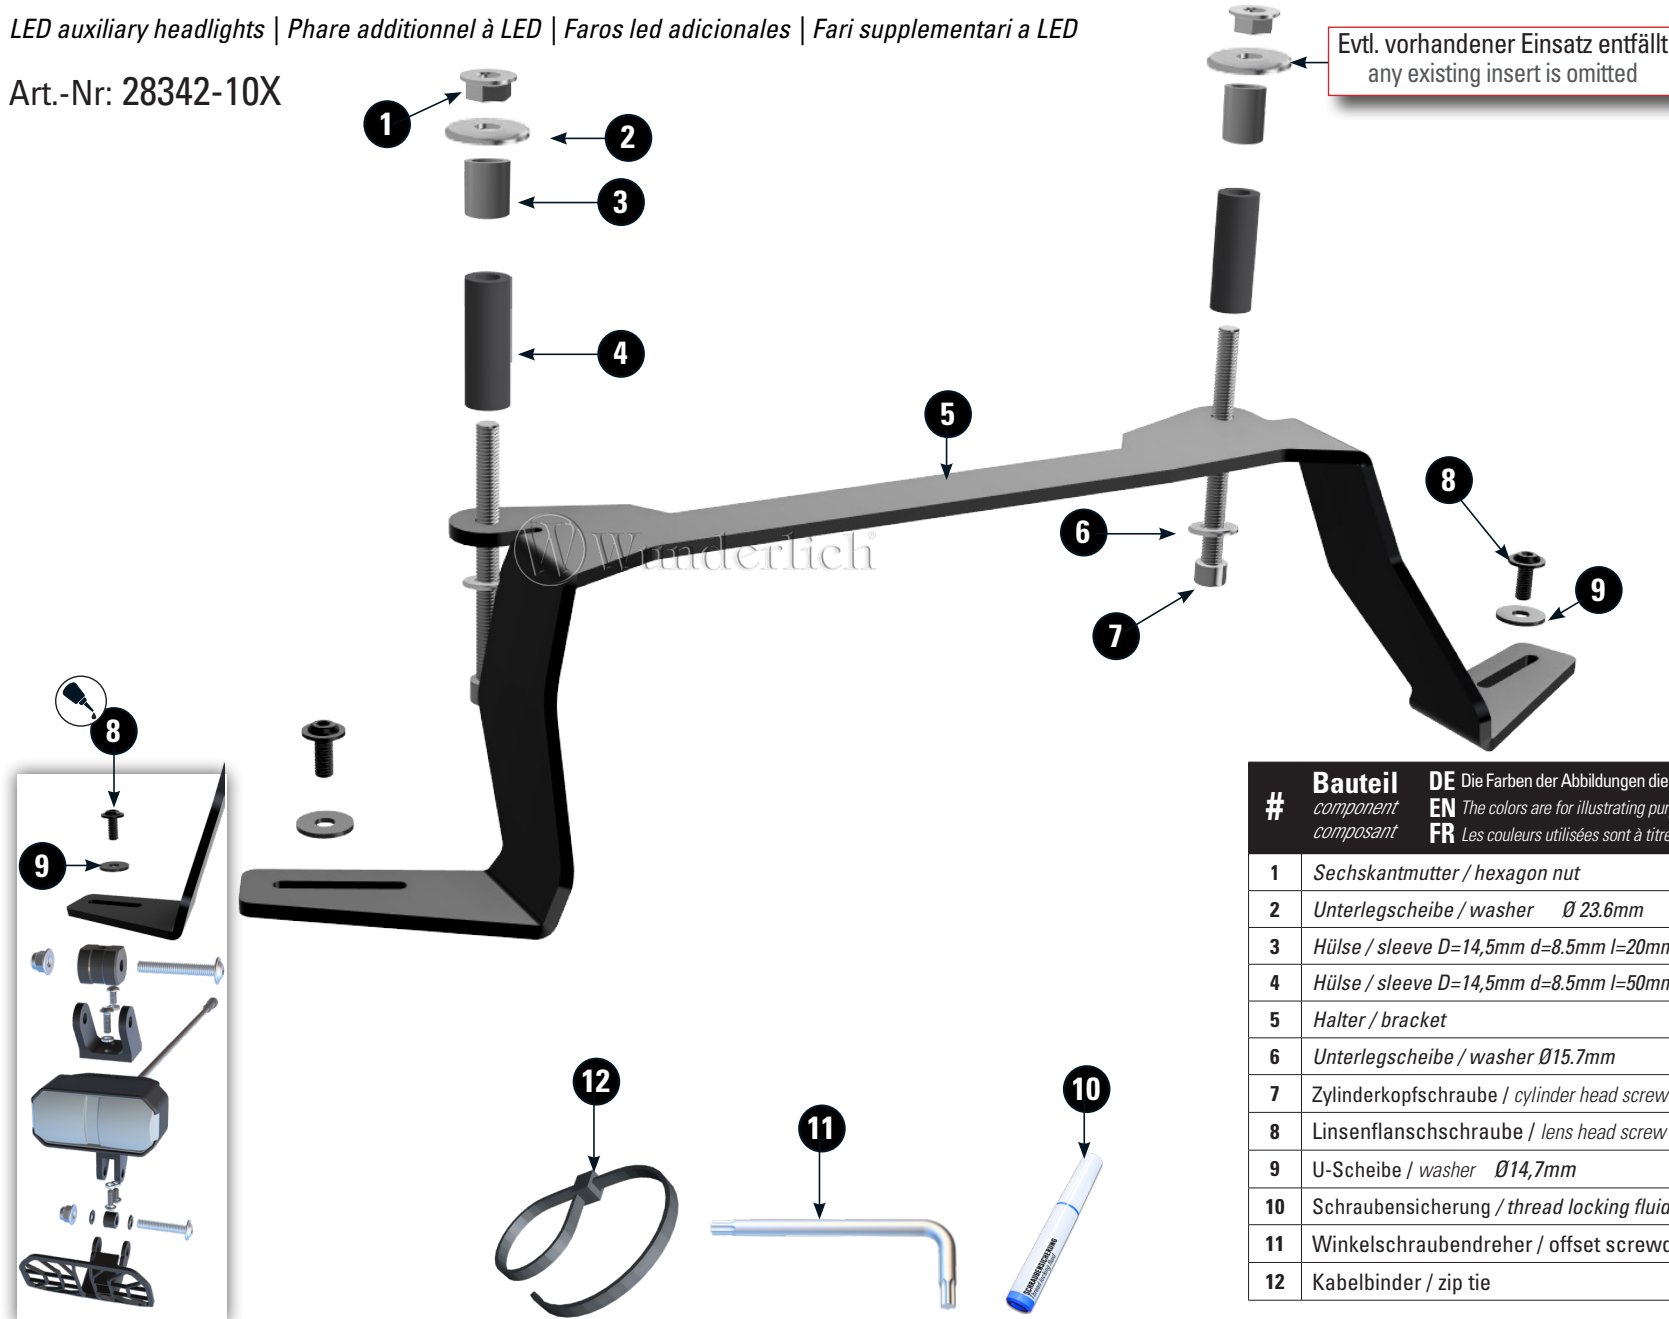

LED-ZUSATZSCHEINWERFER

LED auxiliary headlights | Phare additionnel à LED | Faros led adicionales | Fari supplementari a LED

Art.-Nr: 28342-10X

LEGENDE/KEY/FILE LÉGENDE

-  **Anbau Tipp**
Fitting tip
Astuce de montage
-  **Achtung**
Attention
Attention
-  **Vergrößerung**
Magnification
Grossissement
-  **Montagepaste**
Fitting lubricant
Lubrifiant de montage
-  **Schraube**
Screw
Vis
-  **Schraubensicherung**
Thread locking fluid
Freinfilets
-  **Drehmoment**
Torque
Torque
-  **Reiniger**
Cleaner
Nettoyant

#	Bauteil component composant	DE Die Farben der Abbildungen dienen nur der Veranschaulichung. EN The colors are for illustrating purposes only. FR Les couleurs utilisées sont à titre indicatif seulement.	DIN	ISO	Menge quantity quantité
1	Sechskantmutter / hexagon nut		6923	4161	2
2	Unterlegscheibe / washer Ø 23,6mm		9021	7093	2
3	Hülse / sleeve D=14,5mm d=8,5mm l=20mm				2
4	Hülse / sleeve D=14,5mm d=8,5mm l=50mm				2
5	Halter / bracket				1
6	Unterlegscheibe / washer Ø15,7mm		125	7089	2
7	Zylinderkopfschraube / cylinder head screw M8x90		912	4762	2
8	Linseflanschschraube / lens head screw M5x10		7381	7381	2
9	U-Scheibe / washer Ø14,7mm		9021	7093	2
10	Schraubensicherung / thread locking fluid				1
11	Winkelschraubendreher / offset screwdriver				1
12	Kabelbinder / zip tie				16

#	Bauteil component composant	DE Die Farben der Abbildungen dienen nur der Veranschaulichung. EN The colors are for illustrating purposes only. FR Les couleurs utilisées sont à titre indicatif seulement.	DIN	ISO	Menge quantity quantité
1	Kabelsatz / Cable set				1
2	Schalter / Switch				1
3	Linsenflanschschraube / lens head screw M6x35		7381	7381	1
4	Linsenflanschschraube / lens head screw M5x16		7381	7381	1

01

02

03