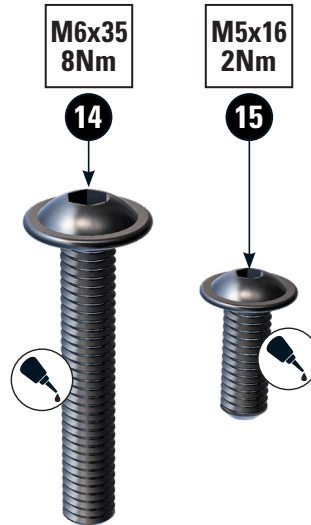

LED-ZUSATZSCHEINWERFER

LED auxiliary headlights | Phare additionnel à LED | Faros led adicionales | Fari supplementari a LED

Art.-Nr: 28342-10X

LEGENDE/KEY/FILE LÉGENDE

-  **Anbau Tipp**
Fitting tip
Astuce de montage
-  **Achtung**
Attention
Attention
-  **Vergrößerung**
Magnification
Grossissement
-  **Montagepaste**
Fitting lubricant
Lubrifiant de montage
-  **Schraube**
Screw
Vis
-  **Schraubensicherung**
Thread locking fluid
Freinfilets
-  **Drehmoment**
Torque
Torque
-  **Reiniger**
Cleaner
Nettoyant

#	Bauteil component composant	DE Die Farben der Abbildungen dienen nur der Veranschaulichung. EN The colors are for illustrating purposes only. FR Les couleurs utilisées sont à titre indicatif seulement.	DIN	ISO	Menge quantity quantité
1	Sechskantmutter / hexagon nut		6923	4161	2
2	Unterlegscheibe / washer Ø 23,6mm		9021	7093	2
3	Hülse / sleeve D=14,5mm d=8,5mm l=20mm				2
4	Hülse / sleeve D=14,5mm d=8,5mm l=50mm				2
5	Halter / bracket				1
6	Unterlegscheibe / washer Ø15,7mm		125	7089	2
7	Zylinderkopfschraube / cylinder head screw M8x90		912	4762	2
8	Linseflanschschraube / lens head screw M5x10		7381	7381	2
9	U-Scheibe / washer Ø14,7mm		9021	7093	2
10	Schraubensicherung / thread locking fluid				1
11	Winkelschraubendreher / offset screwdriver				1
12	Kabelbinder / zip tie				16

#	Bauteil component composant	DE Die Farben der Abbildungen dienen nur der Veranschaulichung. EN The colors are for illustrating purposes only. FR Les couleurs utilisées sont à titre indicatif seulement.	DIN	ISO	Menge quantity quantité
1	Kabelsatz / Cable set				1
2	Schalter / Switch				1
3	Linsenflanschschraube / lens head screw M6x35		7381	7381	1
4	Linsenflanschschraube / lens head screw M5x16		7381	7381	1