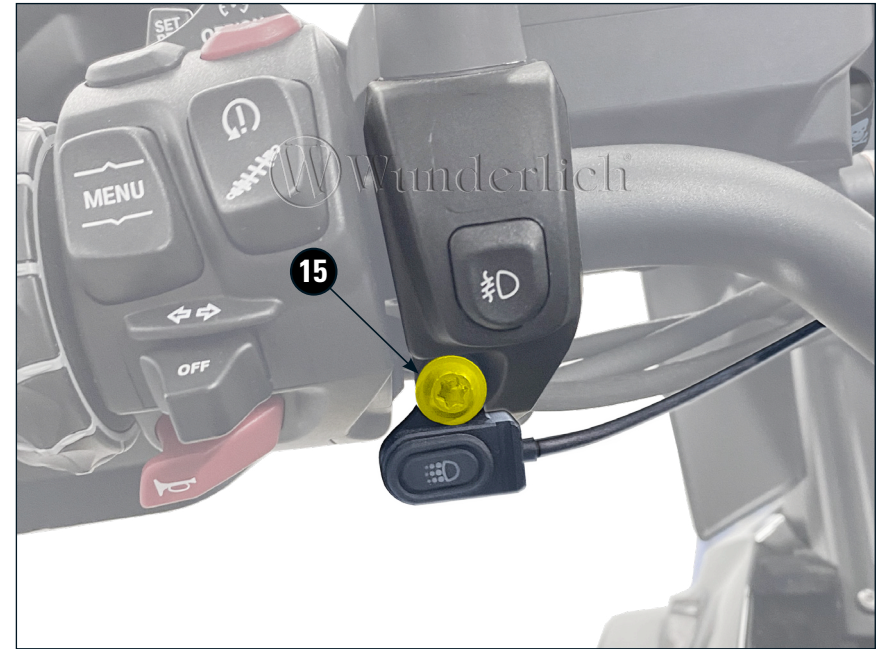

LED-ZUSATZSCHEINWERFER

LED auxiliary headlights | Phare additionnel à LED | Faros led adicionales | Fari supplementari a LED

Art.-Nr: 28342-10X

LEGENDE/KEY/FILE LÉGENDE

-  **Anbau Tipp**
Fitting tip
Astuce de montage
-  **Achtung**
Attention
Attention
-  **Vergrößerung**
Magnification
Grossissement
-  **Montagepaste**
Fitting lubricant
Lubrifiant de montage
-  **Schraube**
Screw
Vis
-  **Schraubensicherung**
Thread locking fluid
Freinfilets
-  **Drehmoment**
Torque
Torque
-  **Reiniger**
Cleaner
Nettoyant

#	Bauteil component composant	DE Die Farben der Abbildungen dienen nur der Veranschaulichung. EN The colors are for illustrating purposes only. FR Les couleurs utilisées sont à titre indicatif seulement.	DIN	ISO	Menge quantity quantité
1	Sechskantmutter / hexagon nut		6923	4161	2
2	Unterlegscheibe / washer Ø 23,6mm		9021	7093	2
3	Hülse / sleeve D=14,5mm d=8,5mm l=20mm				2
4	Hülse / sleeve D=14,5mm d=8,5mm l=50mm				2
5	Halter / bracket				1
6	Unterlegscheibe / washer Ø15,7mm		125	7089	2
7	Zylinderkopfschraube / cylinder head screw M8x90		912	4762	2
8	Linseflanschschraube / lens head screw M5x10		7381	7381	2
9	U-Scheibe / washer Ø14,7mm		9021	7093	2
10	Schraubensicherung / thread locking fluid				1
11	Winkelschraubendreher / offset screwdriver				1
12	Kabelbinder / zip tie				16

#	Bauteil component composant	DE Die Farben der Abbildungen dienen nur der Veranschaulichung. EN The colors are for illustrating purposes only. FR Les couleurs utilisées sont à titre indicatif seulement.	DIN	ISO	Menge quantity quantité
1	Kabelsatz / Cable set				1
2	Schalter / Switch				1
3	Linsenflanschschraube / lens head screw M6x35		7381	7381	1
4	Linsenflanschschraube / lens head screw M5x16		7381	7381	1