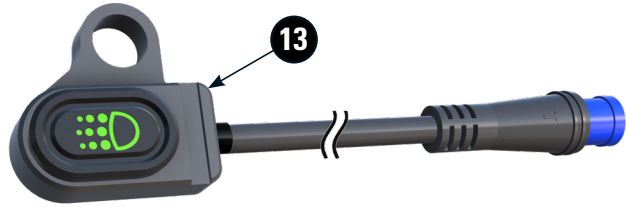

LED-ZUSATZSCHEINWERFER

LED auxiliary headlights | Phare additionnel à LED | Faros led adicionales | Fari supplementari a LED

Art.-Nr: 28342-10X

LEGENDE/KEY/FILE LÉGENDE

-  **Anbau Tipp**
Fitting tip
Astuce de montage
-  **Achtung**
Attention
Attention
-  **Vergrößerung**
Magnification
Grossissement
-  **Montagepaste**
Fitting lubricant
Lubrifiant de montage
-  **Schraube**
Screw
Vis
-  **Schraubensicherung**
Thread locking fluid
Freinfilets
-  **Drehmoment**
Torque
Torque
-  **Reiniger**
Cleaner
Nettoyant

#	Bauteil component composant	DE Die Farben der Abbildungen dienen nur der Veranschaulichung. EN The colors are for illustrating purposes only. FR Les couleurs utilisées sont à titre indicatif seulement.	DIN	ISO	Menge quantity quantité
1	Sechskantmutter / hexagon nut		6923	4161	2
2	Unterlegscheibe / washer Ø 23,6mm		9021	7093	2
3	Hülse / sleeve D=14,5mm d=8,5mm l=20mm				2
4	Hülse / sleeve D=14,5mm d=8,5mm l=50mm				2
5	Halter / bracket				1
6	Unterlegscheibe / washer Ø15,7mm		125	7089	2
7	Zylinderkopfschraube / cylinder head screw M8x90		912	4762	2
8	Linseflanschschraube / lens head screw M5x10		7381	7381	2
9	U-Scheibe / washer Ø14,7mm		9021	7093	2
10	Schraubensicherung / thread locking fluid				1
11	Winkelschraubendreher / offset screwdriver				1
12	Kabelbinder / zip tie				16

#	Bauteil component composant	DE Die Farben der Abbildungen dienen nur der Veranschaulichung. EN The colors are for illustrating purposes only. FR Les couleurs utilisées sont à titre indicatif seulement.	DIN	ISO	Menge quantity quantité
1	Kabelsatz / Cable set				1
2	Schalter / Switch				1
3	Linsenflanschschraube / lens head screw M6x35		7381	7381	1
4	Linsenflanschschraube / lens head screw M5x16		7381	7381	1