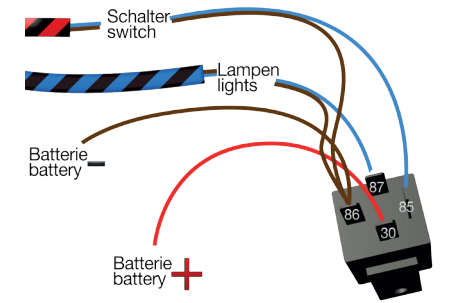

M5x10

M6x20

M6x20

M5x10

M8x20

20Nm Drehmoment
Torque

VERBINDUNG SCHALTER
CONNECTION SWITCH

VERBINDUNG SCHEINWERFER
CONNECTION LIGHTS

SCHALTUNG RELAIS
CONNECTION RELAIS

Demontieren Sie die abgebildeten Verkleidungsteile (grün).
Unmount the pictured parts (green).

LACKSCHUTZFOLIE
PAINT PROTECTION FILM