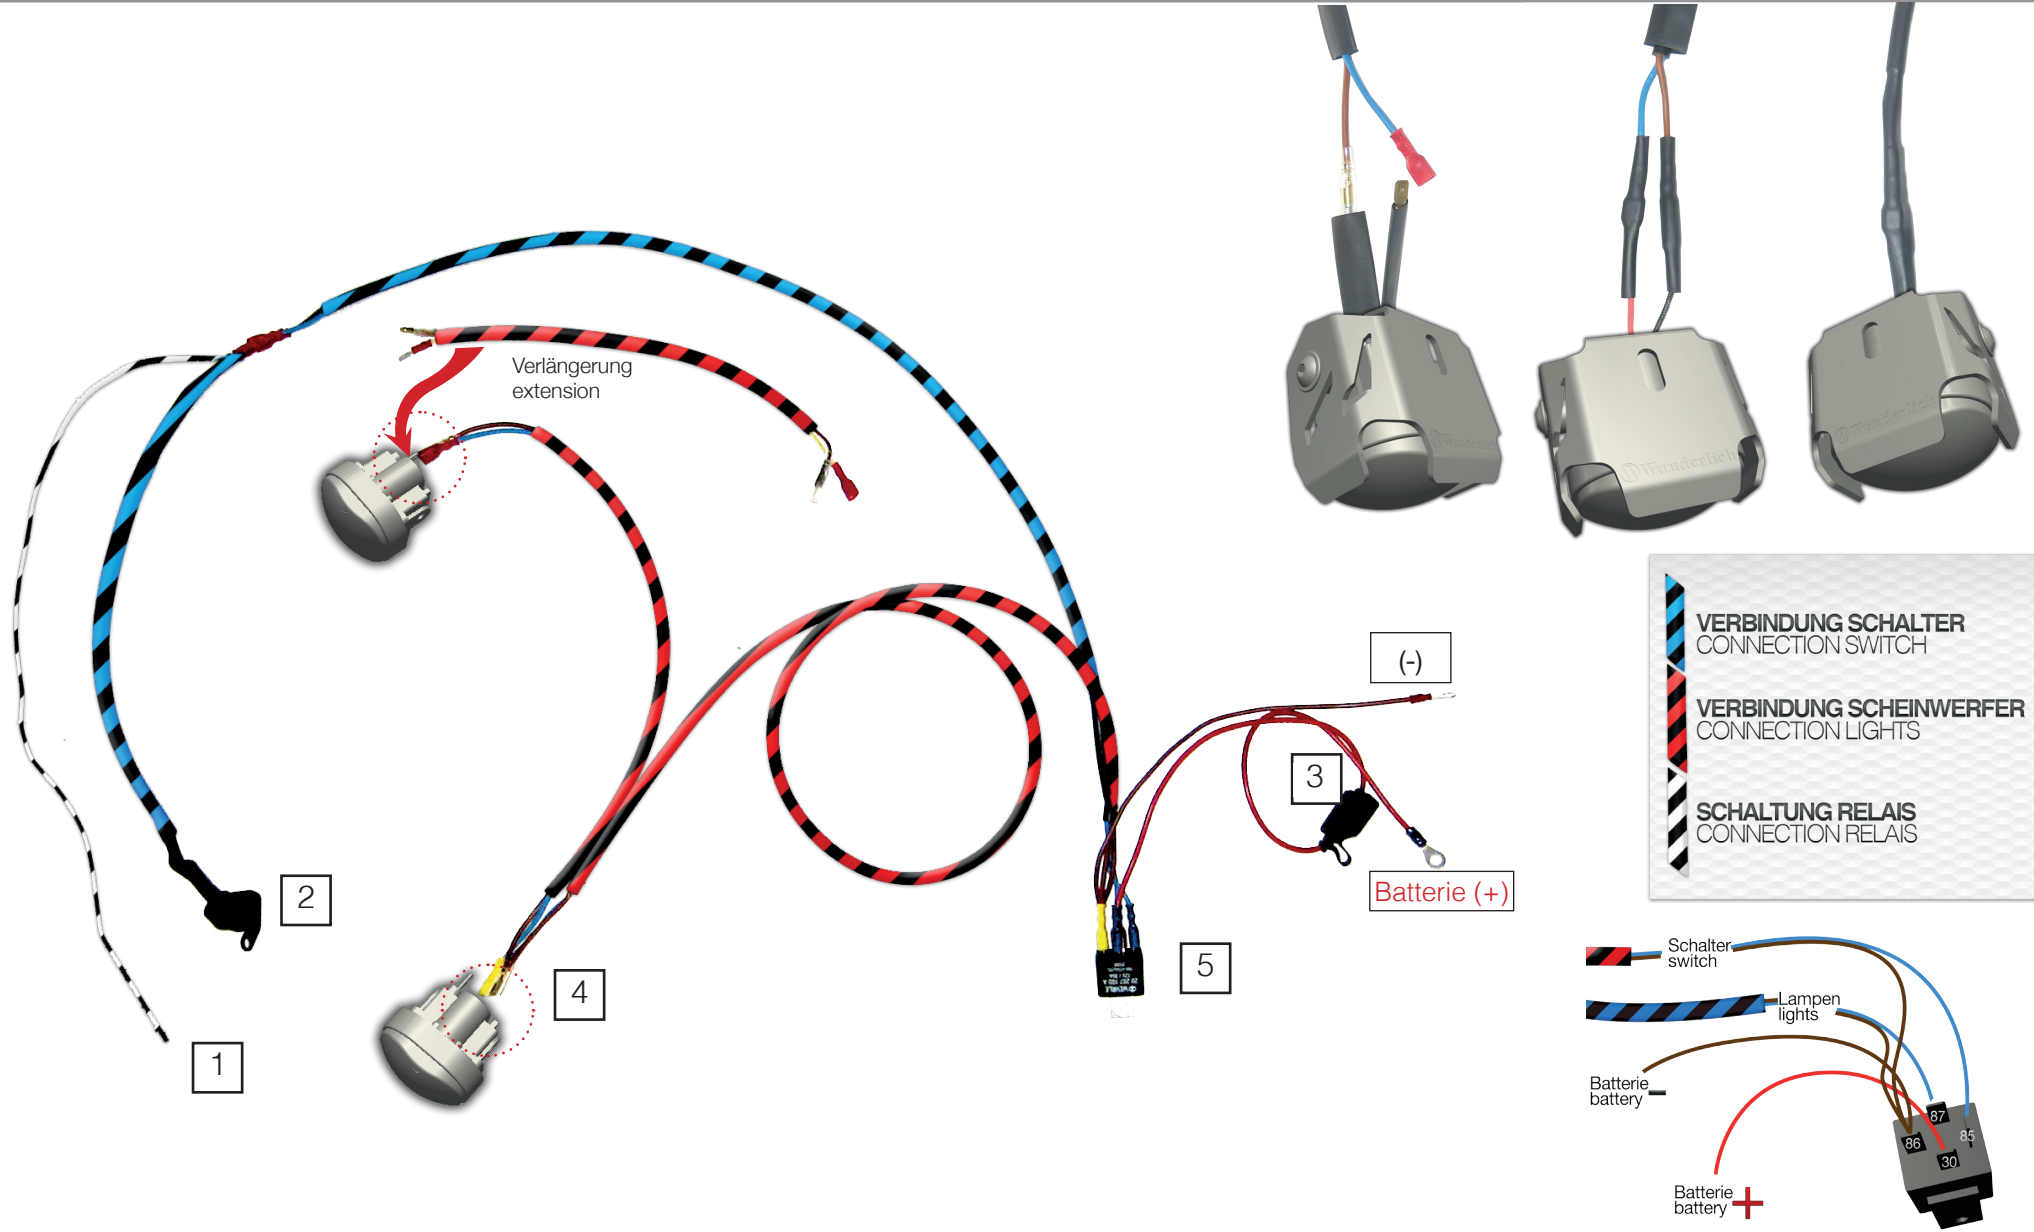

Zusatzscheinwerfer

Auxiliary light

Luci ausiliari

Phares supplémentaires

Faros adicionales

Art.Nr.: 28380-20

M8x20

20Nm Drehmoment
Torque

M5x10

M6x20

M6x20

M5x10

M8x20

20Nm Drehmoment
Torque

VERBINDUNG SCHALTER
CONNECTION SWITCH

VERBINDUNG SCHEINWERFER
CONNECTION LIGHTS

SCHALTUNG RELAIS
CONNECTION RELAIS

Demontieren Sie die abgebildeten Verkleidungsteile (grün).
Unmount the pictured parts (green).

LACKSCHUTZFOLIE
PAINT PROTECTION FILM