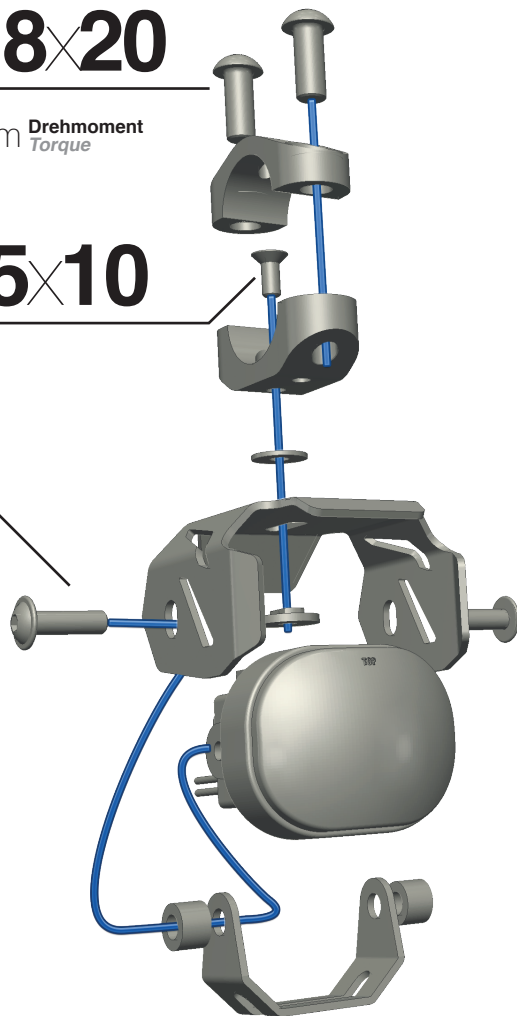

Zusatzscheinwerfer

Auxiliary light

Luci ausiliari

Phares supplémentaires

Faros adicionales

Art.Nr.: 28380-20

M8x20

20Nm Drehmoment
Torque

M5x10

M6x20

M6x20

M5x10

M8x20

20Nm Drehmoment
Torque

VERBINDUNG SCHALTER
CONNECTION SWITCH

VERBINDUNG SCHEINWERFER
CONNECTION LIGHTS

SCHALTUNG RELAIS
CONNECTION RELAIS

Demontieren Sie die abgebildeten Verkleidungsteile (grün).
Unmount the pictured parts (green).

LACKSCHUTZFOLIE
PAINT PROTECTION FILM