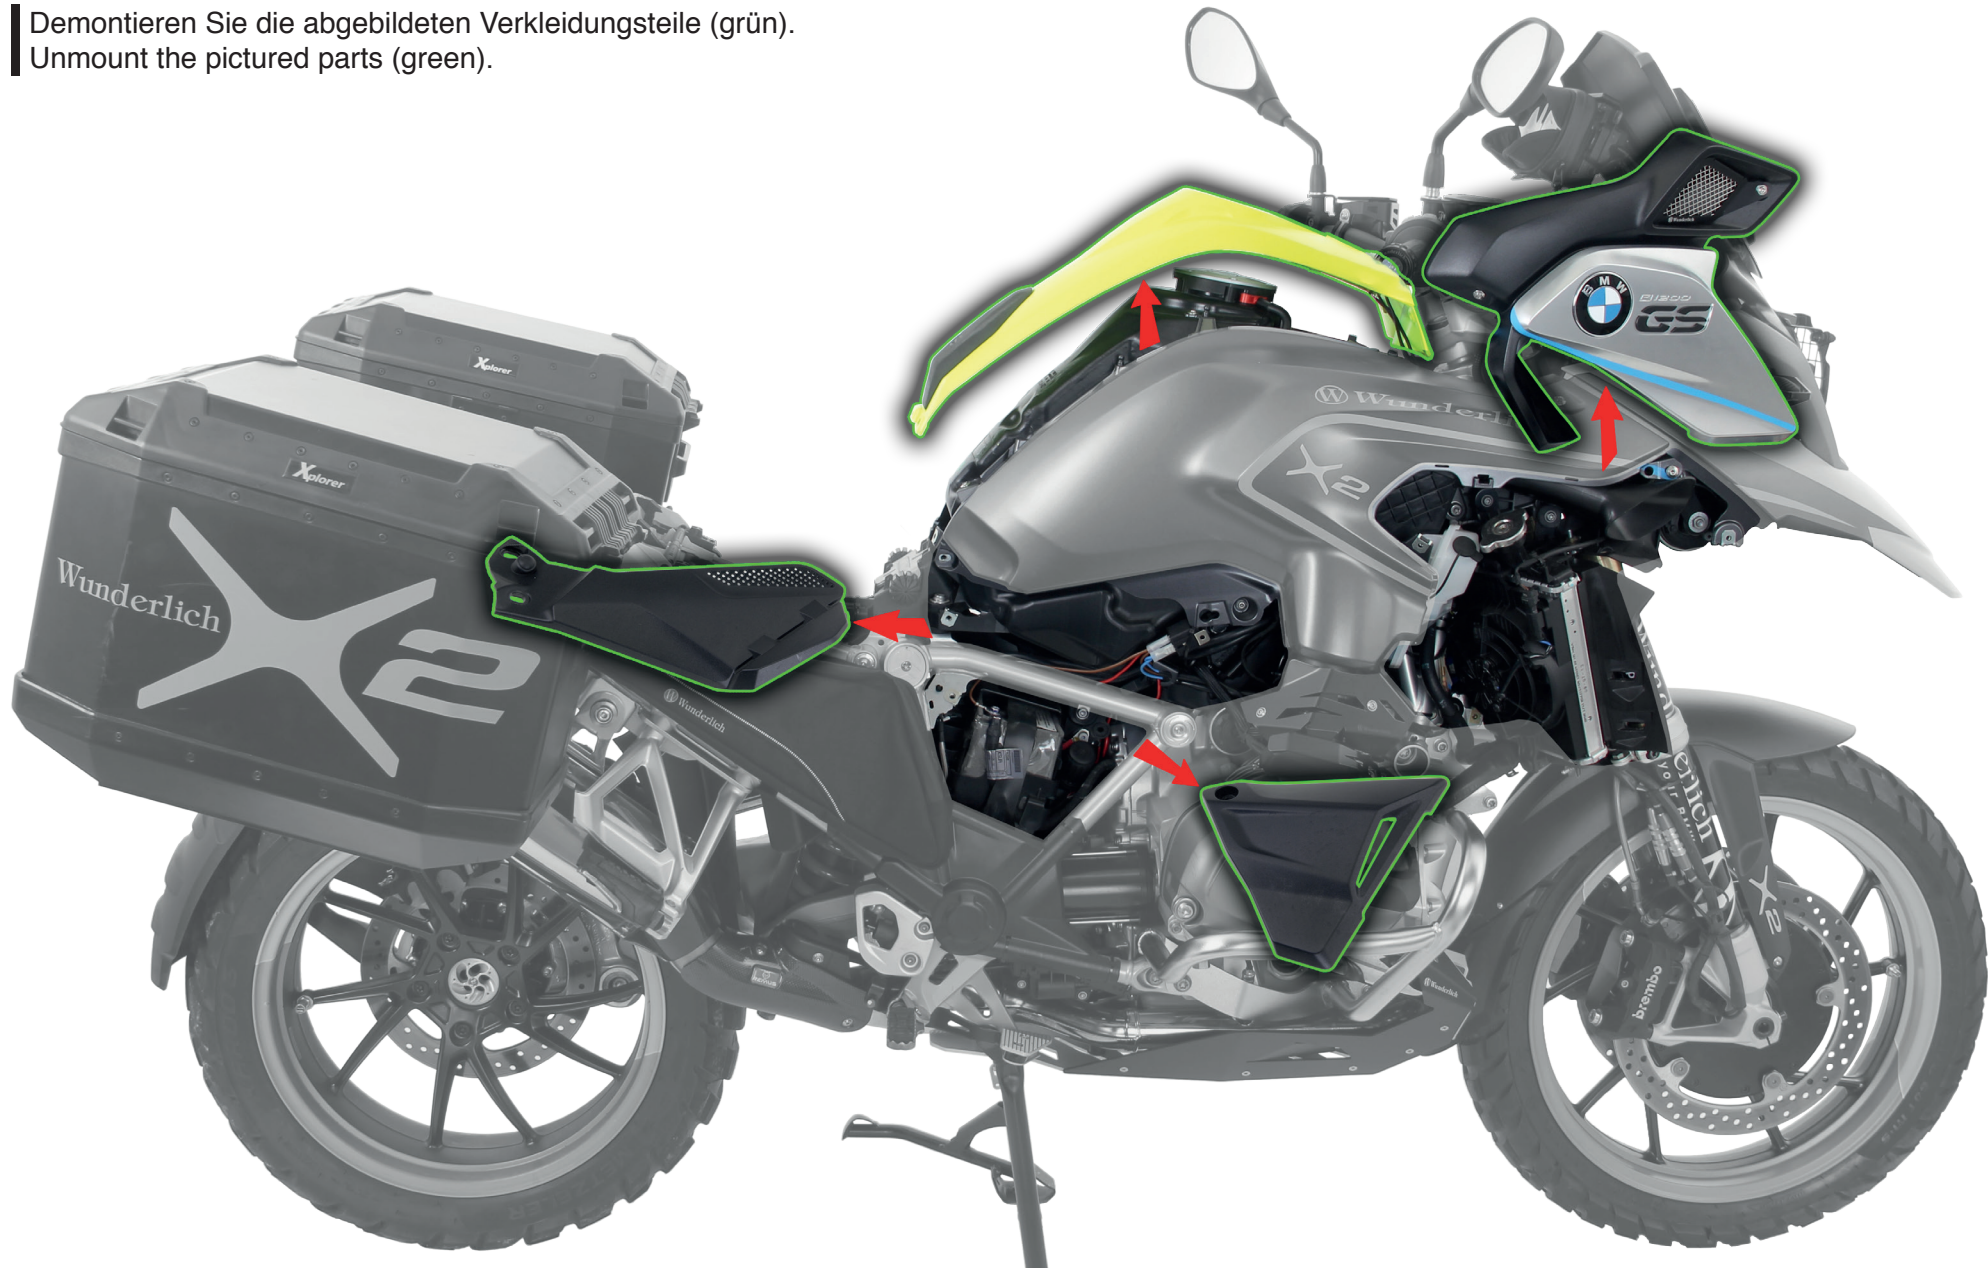

Demontieren Sie die abgebildeten Verkleidungsteile (grün).
Unmount the pictured parts (green).