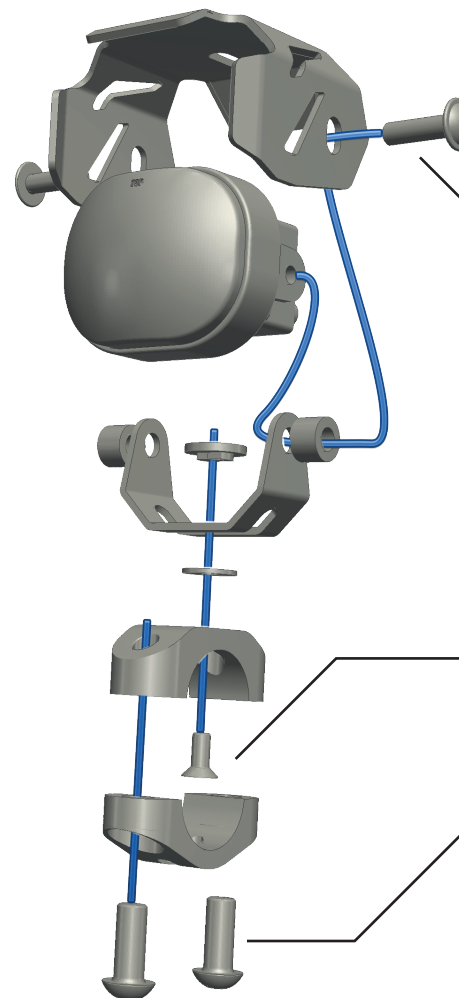

Zusatzscheinwerfer

Auxiliary light

Luci ausiliari

Phares supplémentaires

Faros adicionales

Art.Nr.: 28380-20

M8x20

20Nm Drehmoment
Torque

M5x10

M6x20

M6x20

M5x10

M8x20

20Nm Drehmoment
Torque

VERBINDUNG SCHALTER
CONNECTION SWITCH

VERBINDUNG SCHEINWERFER
CONNECTION LIGHTS

SCHALTUNG RELAIS
CONNECTION RELAIS

Demontieren Sie die abgebildeten Verkleidungsteile (grün).
Unmount the pictured parts (green).

LACKSCHUTZFOLIE
PAINT PROTECTION FILM