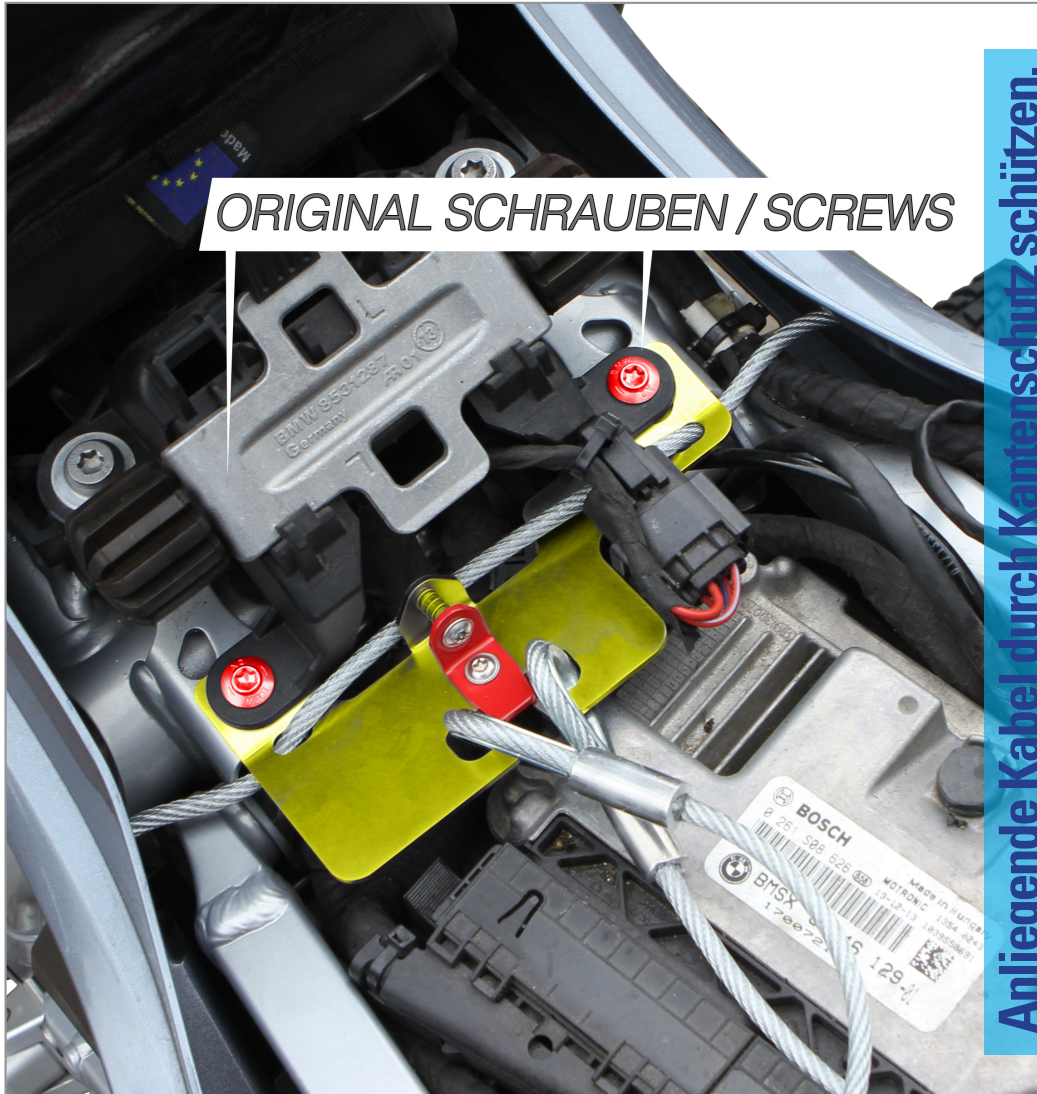

Helmsicherung

helmet safety cable

Cavo di sicurezza per casco

Câble de sécurité pour casque

Cable de seguridad para casco

Art.Nr.: 44320-300/310

Anliegende Kabel durch Kantenschutz schützen.

Protect the cable with edge protection.

R 1200 RT bis/to '2013

Während des Fahrbetriebes sind alle Helme aus der Helmsicherung zu entfernen!

During driving all helmets have to be removed from the helmet safety cable!

ab/from '2014
R 1200 RT/LC

ORIGINAL SCHRAUBEN / SCREWS

Anliegende Kabel durch Kantenschutz schützen.

Protect the cable with edge protection.