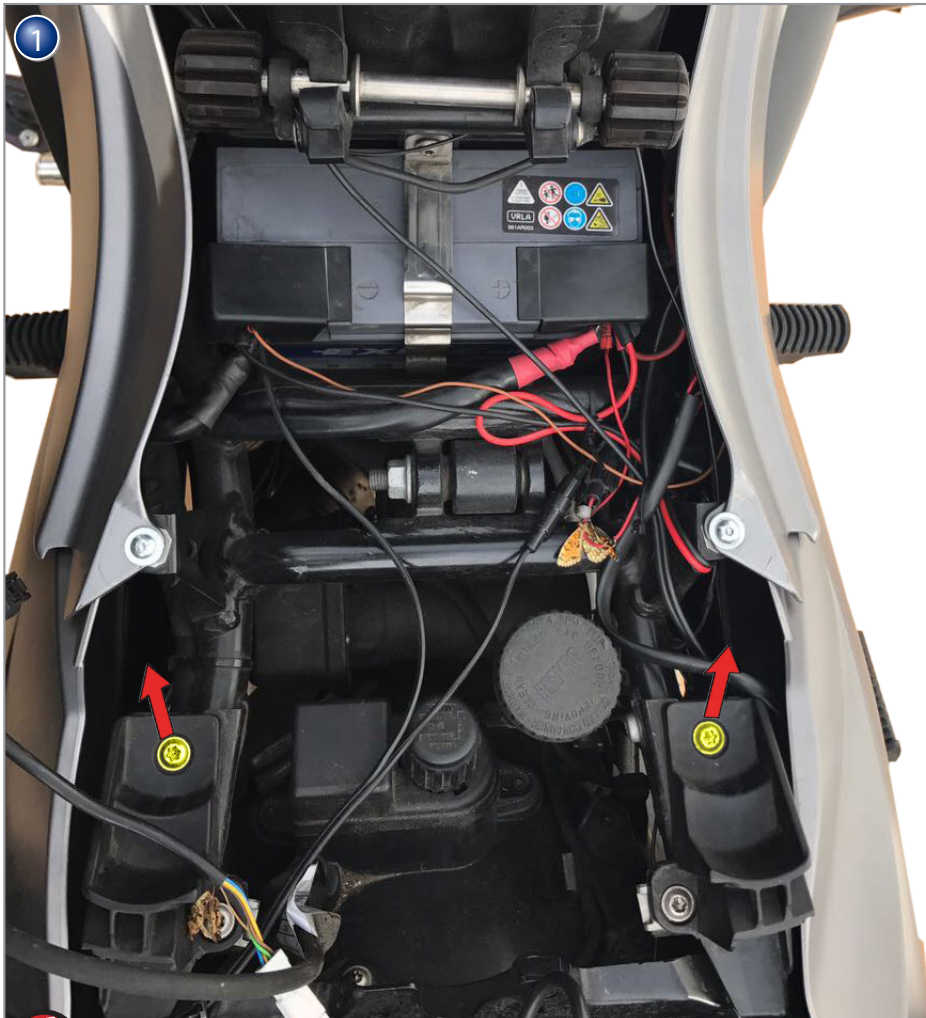

Helmsicherung

helmet safety cable

Cavo di sicurezza per casco

Câble de sécurité pour casque

Cable de seguridad para casco

Art.Nr.: 44320-300/310

Anliegende Kabel durch Kantenschutz schützen.

Protect the cable with edge protection.

Während des Fahrbetriebes sind alle Helme aus der Helmsicherung zu entfernen!
Gegebenenfalls den Halter mit Unterlegscheiben unterbauen.

*During driving all helmets have to be removed from the helmet safety cable!
If necessary, mount the holder with washers.*