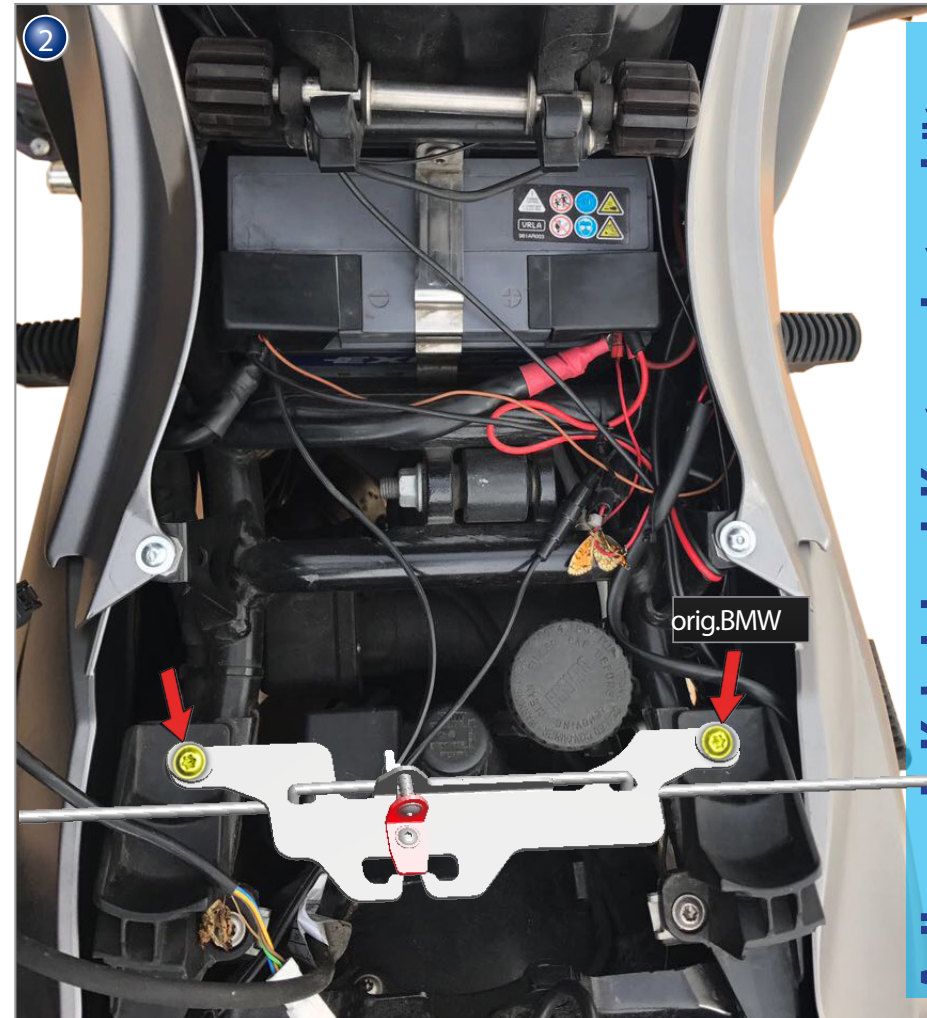

Helmsicherung

helmet safety cable

Cavo di sicurezza per casco

Câble de sécurité pour casque

Cable de seguridad para casco

Art.Nr.: 44320-300/310

Anliegende Kabel durch Kantenschutz schützen.

Protect the cable with edge protection.

Während des Fahrbetriebes sind alle Helme aus der Helmsicherung zu entfernen!
Gegebenenfalls den Halter mit Unterlegscheiben unterbauen.

*During driving all helmets have to be removed from the helmet safety cable!
If necessary, mount the holder with washers.*