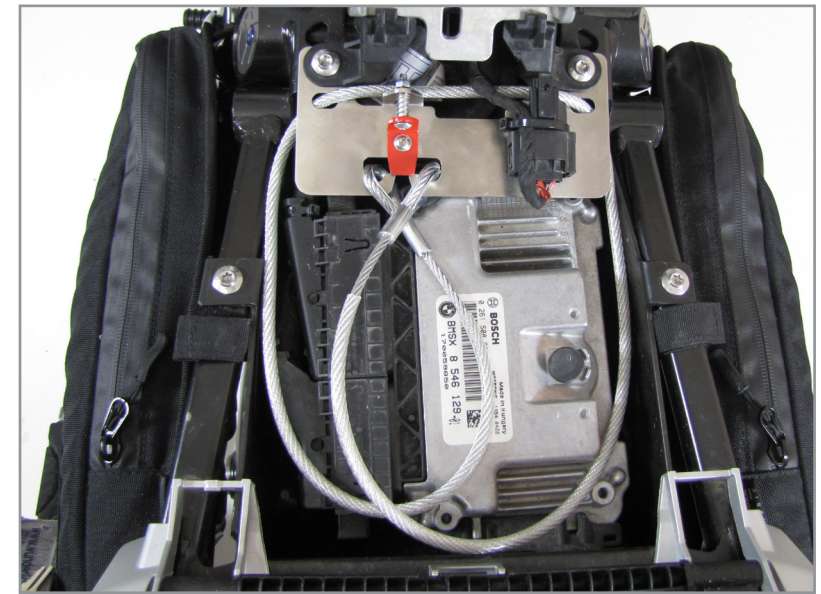

Während des Fahrbetriebes sind alle Helme aus der Helmsicherung zu entfernen!

During driving all helmets have to be removed from the helmet safety cable!

ab/from '2014
R 1200 RT/LC