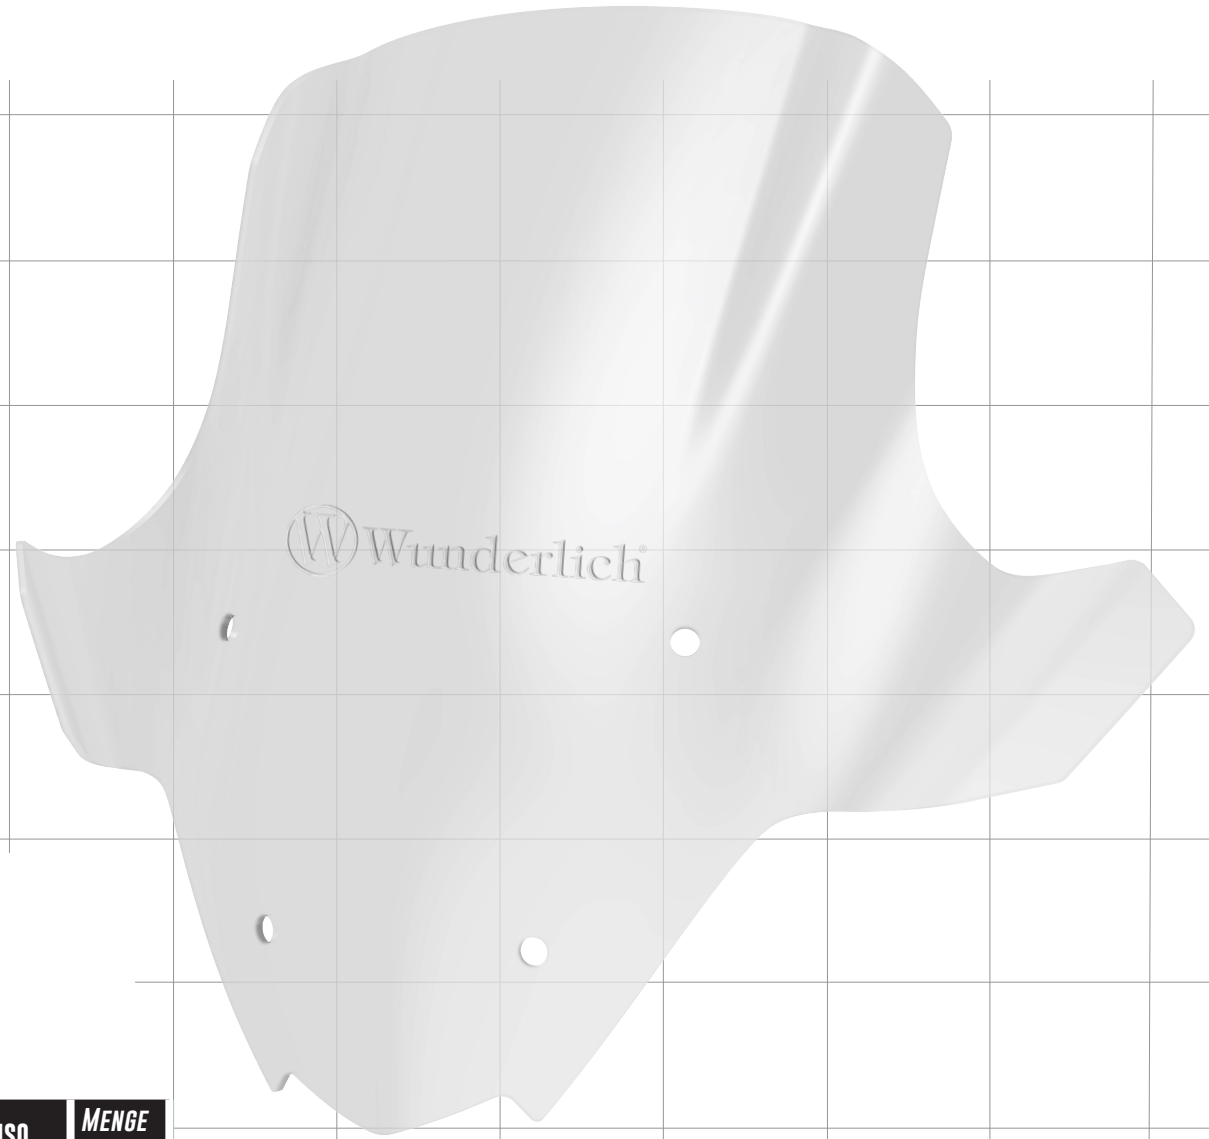

# VERKLEIDUNGSSCHEIBE

Windshield | Parabrezza | Pare-brise | Parabrisas

Art.-Nr: 30370-30x

LEGENDE/KEY/FILE LEGENDE

-  **Anbau Tipp**  
Fitting tip  
Astuce de montage
-  **Achtung**  
Attention  
Attention
-  **Vergrößerung**  
Magnification  
Grossissement
-  **Montagepaste**  
Fitting lubricant  
Lubrifiant de montage
-  **Schraube**  
Screw  
Vis
-  **Schraubensicherung**  
Thread locking fluid  
Freinfilets
-  **Drehmoment**  
Torque  
Torque
-  **Reiniger**  
Cleaner  
Nettoyant

**Original BMW Blenden**  
Original BMW covers  
Housses d'origine BMW

**Original BMW Schrauben**  
original BMW screws  
vis d'origine BMW

**Original BMW Gummütillen**  
Original BMW rubber grommets  
Oeillets en caoutchouc d'origine BMW

**Verkleidungsscheibe/windshield**

#	BEZEICHNUNG / DESCRIPTION	DE Die Farben der Abbildungen dienen nur der Veranschaulichung. EN The colors are for illustrating purposes only. FR Les couleurs utilisées sont à titre indicatif seulement.	DIN	ISO	MENGE QUANTITY
1	Verkleidungsscheibe / windshield				1