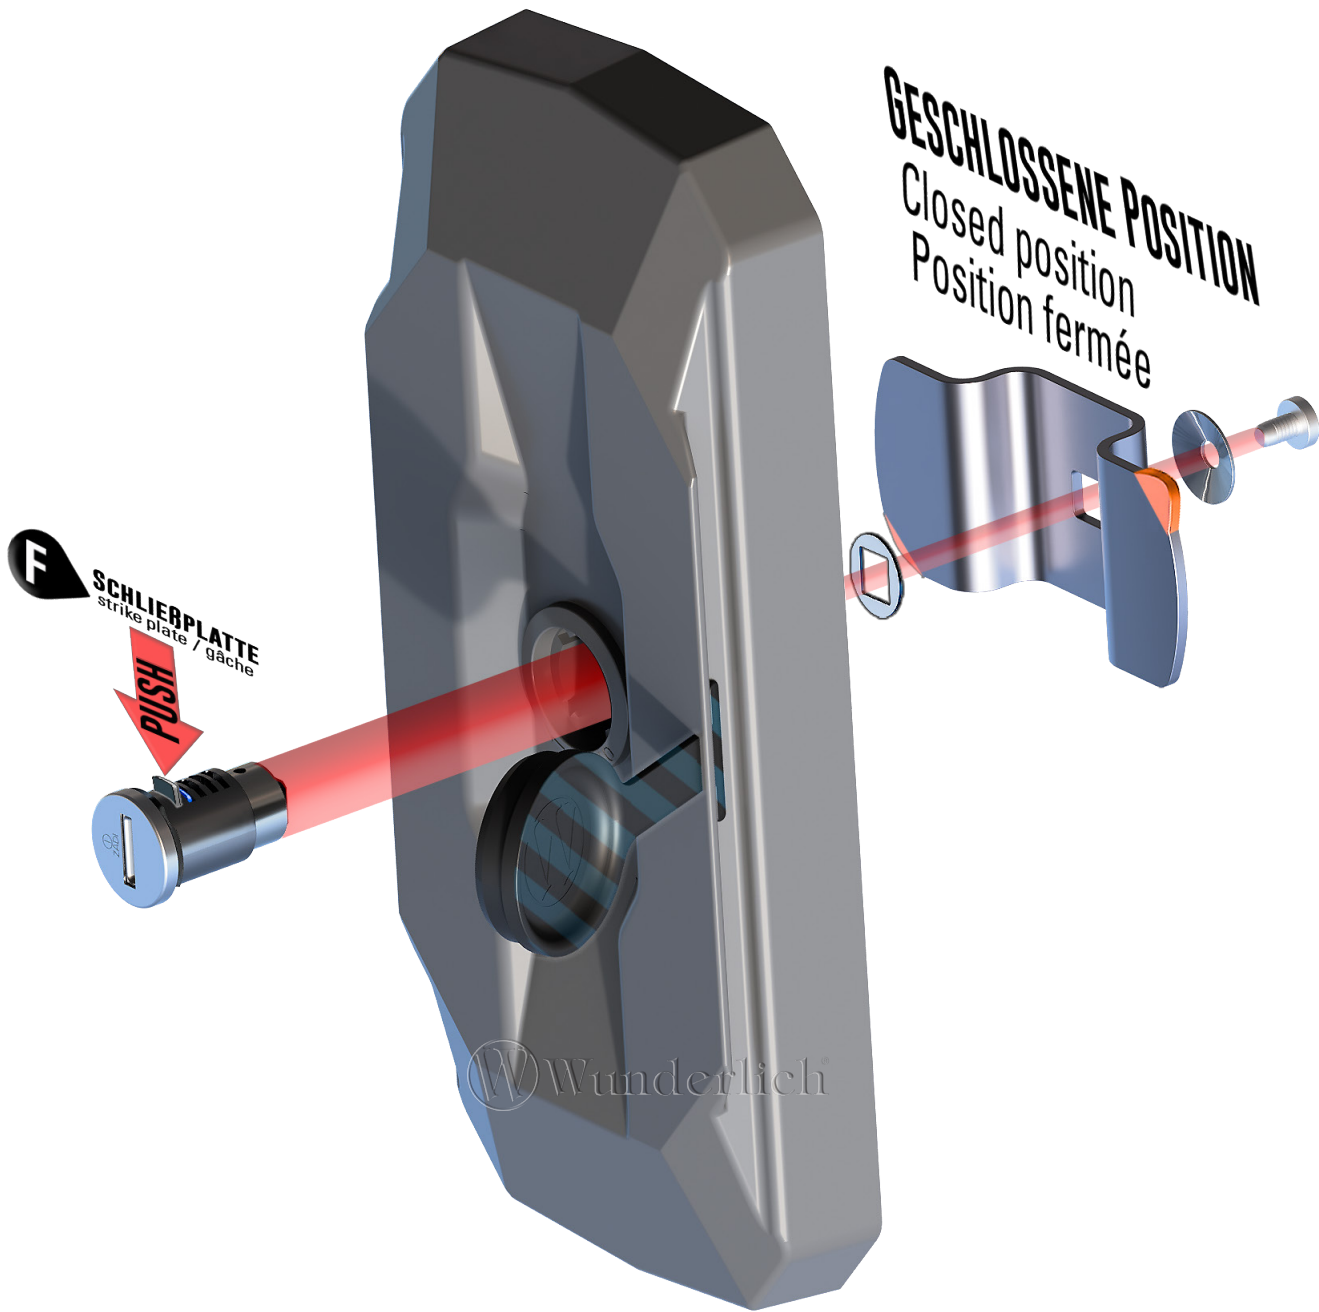

CODIERPLAN

Code plan | Plan du code | Plan de código | Piano di codice

MONTAGE AM DECKEL Mounting on cover Montage sur le couvercle

SCHLOß CODIERHILFE Lock coding assistance Aide au codage des serrures

Das Schließblech in dieser Position **01**, fixiert lediglich das Schloß während der Schlüssel-Codierung.

The strike plate in this position **01** only sets the locking during key coding.

Dans cette position **01**, la gâche ne fixe la serrure que pendant le codage de la clé.

W Wunderlich