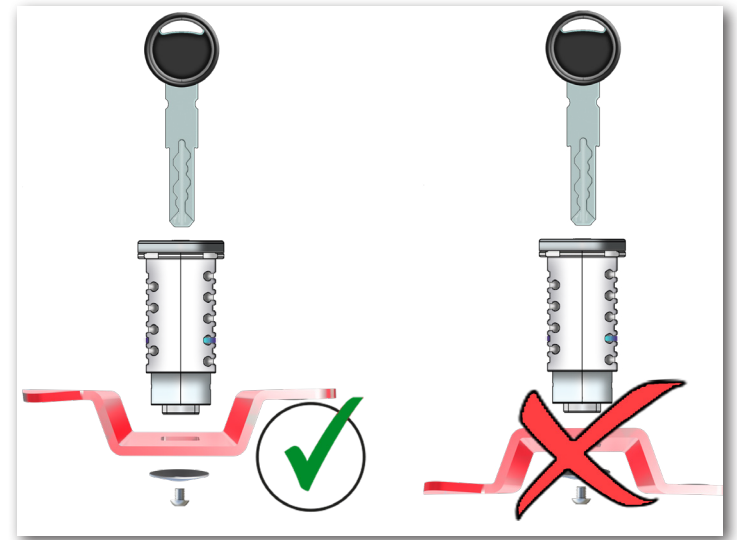

CODIERPLAN

Code plan | Plan du code | Plan de código | Piano di codice

MONTAGE AM DECKEL Mounting on cover Montage sur le couvercle

SCHLOß CODIERHILFE Lock coding assistance Aide au codage des serrures

Das Schließblech in dieser Position **01**, fixiert lediglich das Schloß während der Schlüssel-Codierung.

The strike plate in this position **01** only sets the locking during key coding.

Dans cette position **01**, la gâche ne fixe la serrure que pendant le codage de la clé.

W Wunderlich