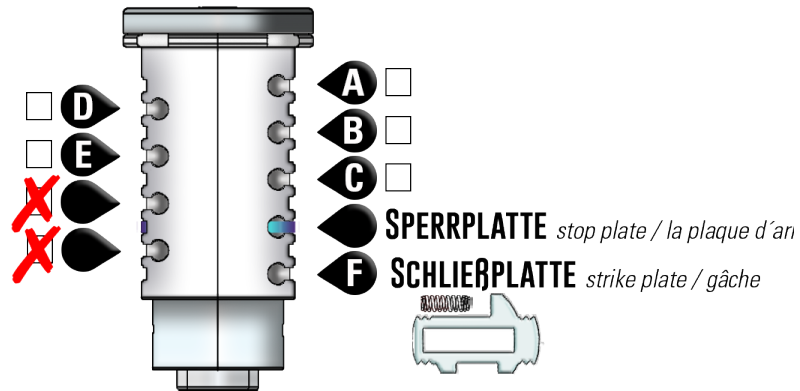

CODIERPLAN

Code plan | Plan du code | Plan de código | Piano di codice

MONTAGE AM DECKEL Mounting on cover Montage sur le couvercle

SCHLOß CODIERHILFE Lock coding assistance Aide au codage des serrures

Das Schließblech in dieser Position **01**, fixiert lediglich das Schloß während der Schlüssel-Codierung.

The strike plate in this position **01** only sets the locking during key coding.

Dans cette position **01**, la gâche ne fixe la serrure que pendant le codage de la clé.

W Wunderlich