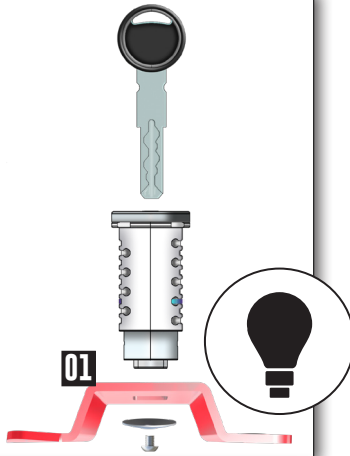

CODIERPLAN

Code plan | Plan du code | Plan de código | Piano di codice

MONTAGE AM DECKEL Mounting on cover Montage sur le couvercle

SCHLOß CODIERHILFE Lock coding assistance Aide au codage des serrures

Das Schließblech in dieser Position **01**, fixiert lediglich das Schloß während der Schlüssel-Codierung.

The strike plate in this position **01** only sets the locking during key coding.

Dans cette position **01**, la gâche ne fixe la serrure que pendant le codage de la clé.

W Wunderlich