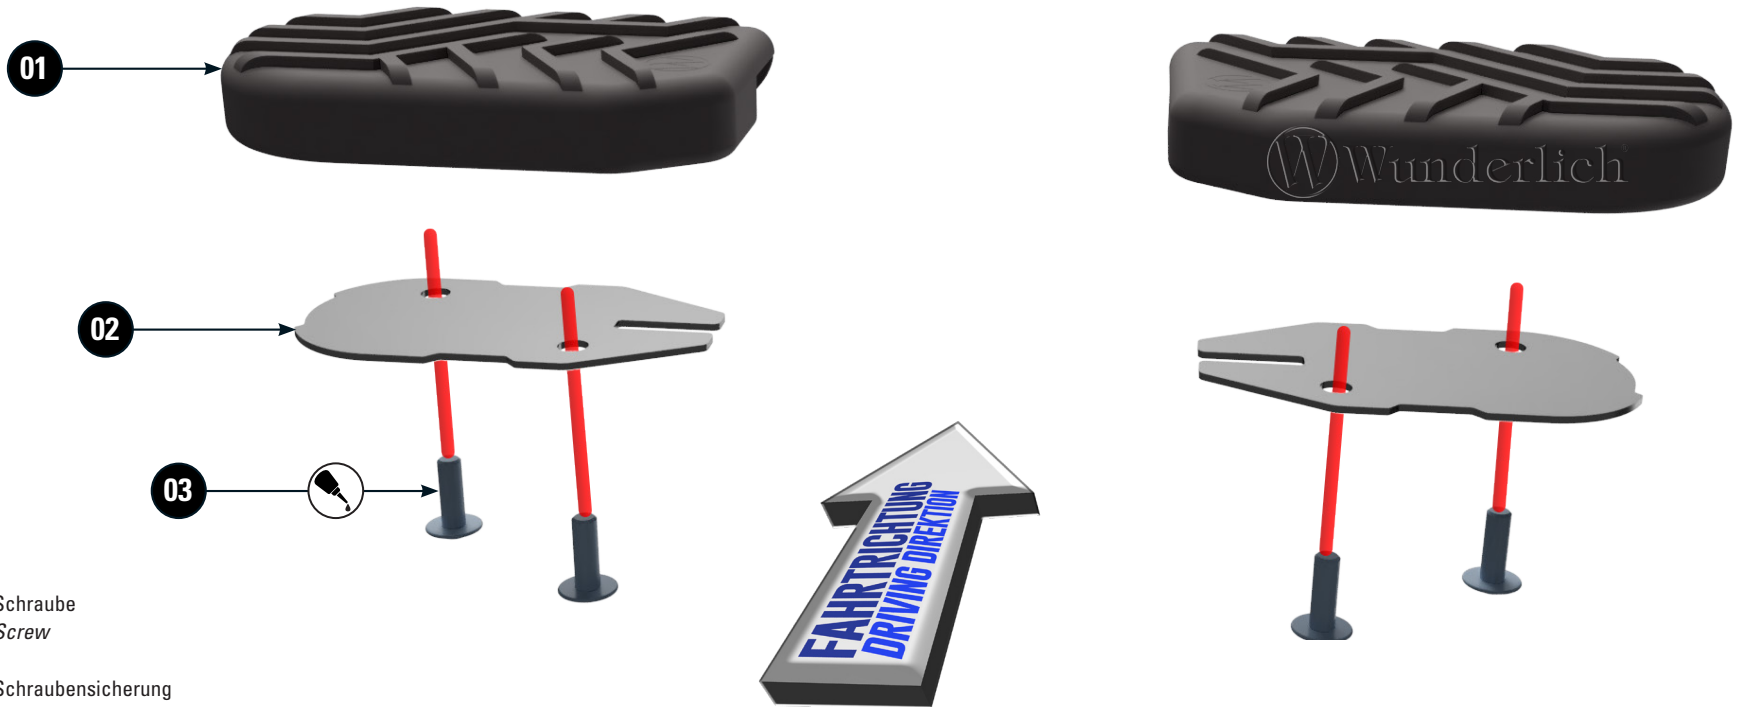

RASTENAUFBLAGE

Foot peg rubber | Juego de protecciones | Tampons de caoutchouc compatibles | Gommine adatte alle pedane

Artikel.-Nr: 25914-002

LEGENDE / KEY

Anbau Tipp
Fitting tip

Schraube
Screw

Achtung
Attention

Schraubensicherung
Thread locking fluid

Vergrößerung
Magnification

M10x14
Nm Drehmoment
Torque

Montagepaste
Fitting lubricant

#	BEZEICHNUNG	MENGE
1	Rastengummi rechts/links	1
2	Befestigungs Platte rechts/links	1
3	Linsenflanschschraube M5 x 16	4