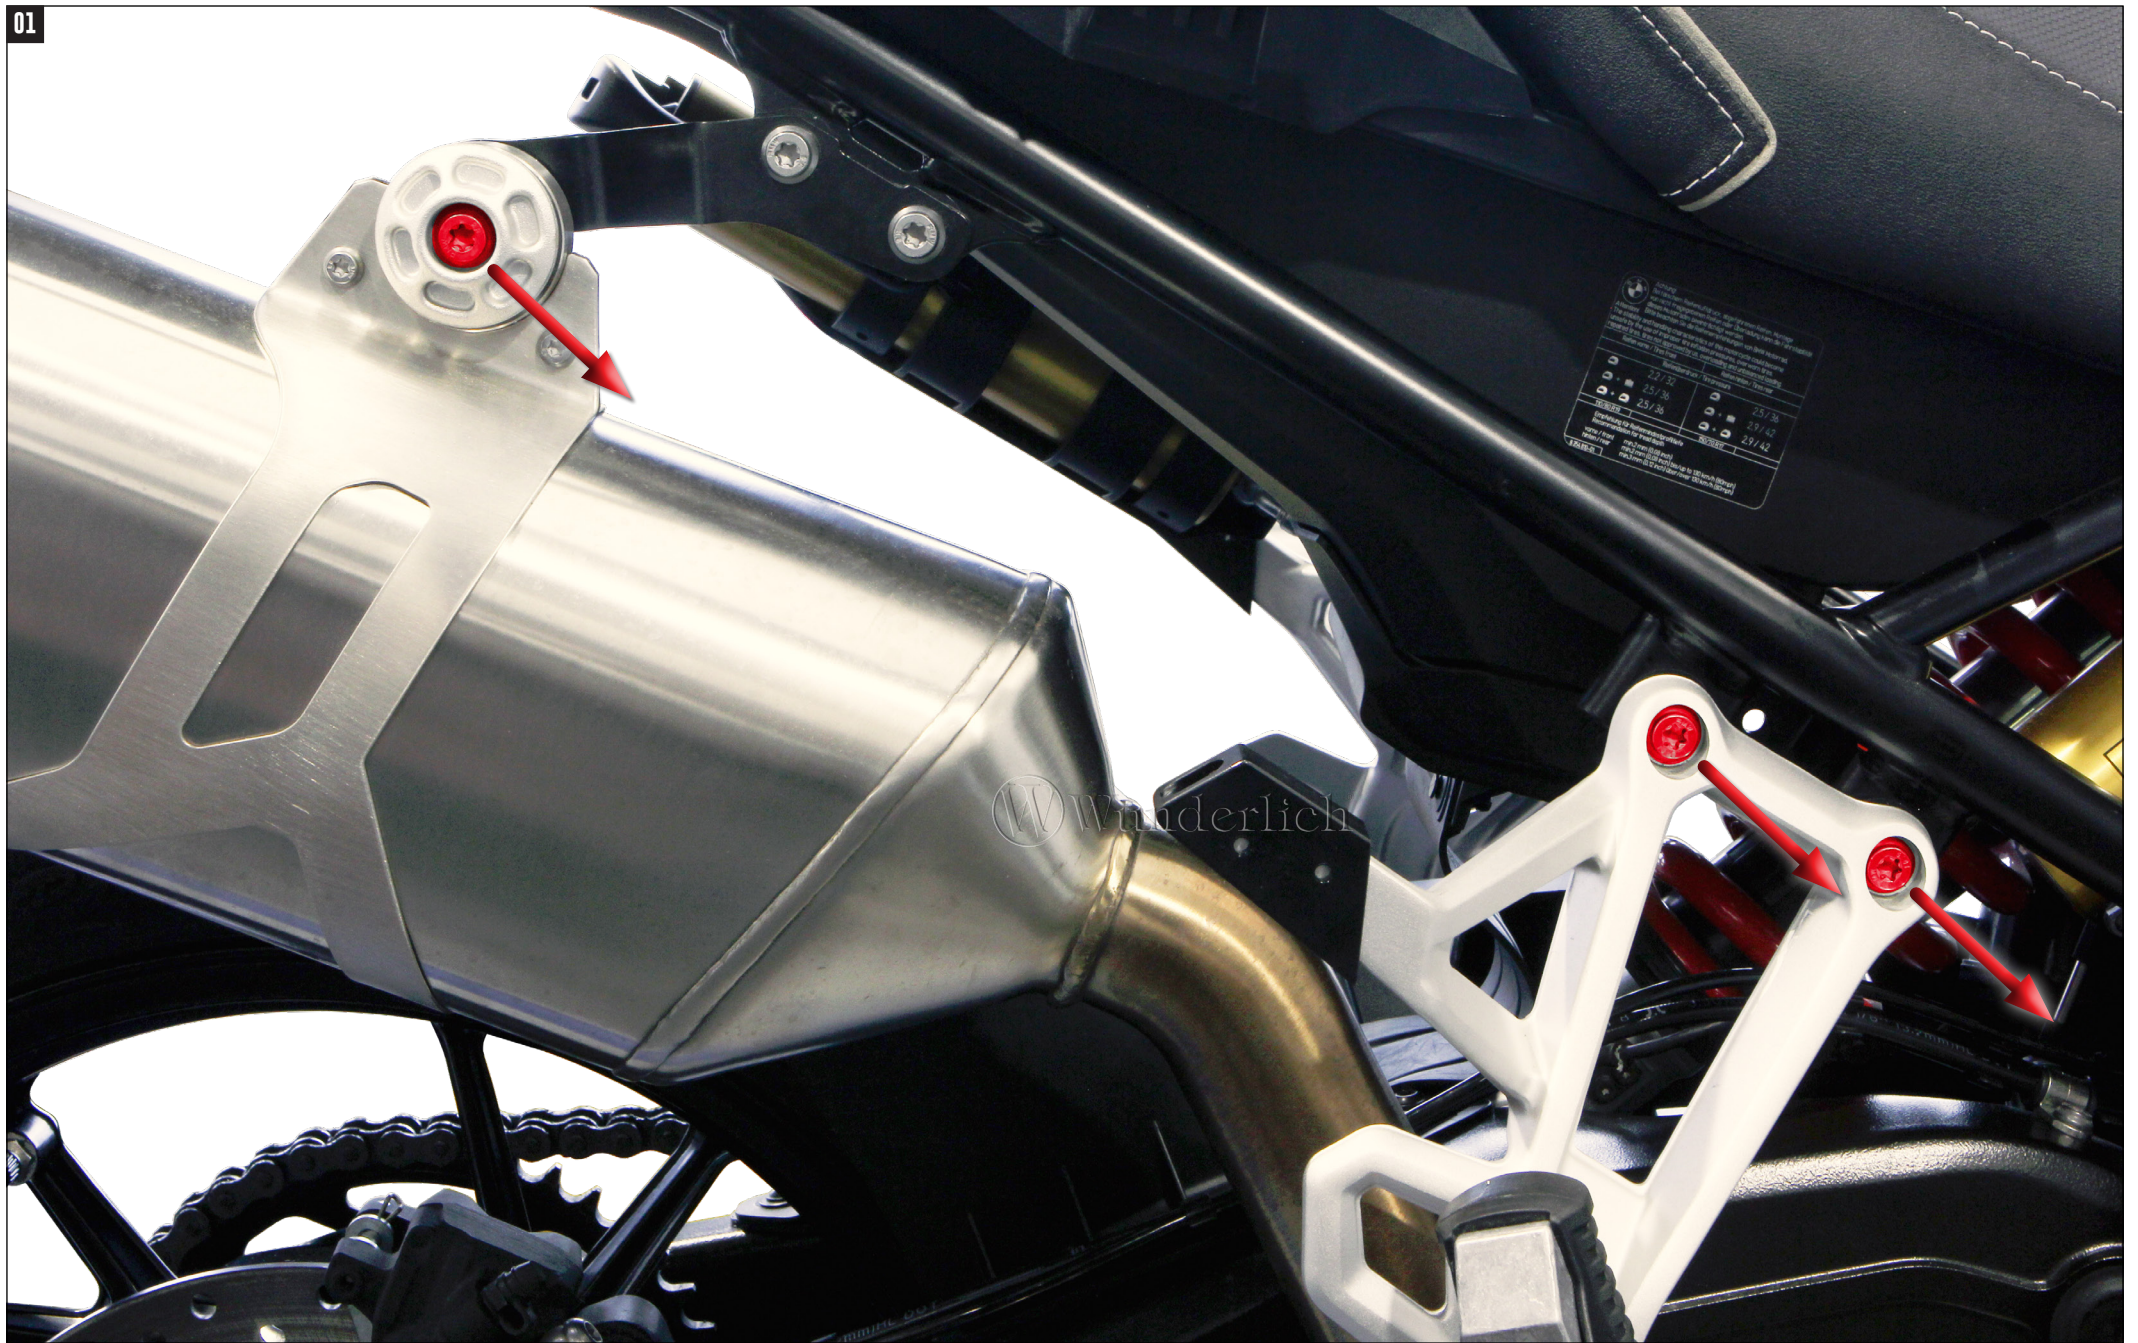

AUSPUFF-HITZESCHUTZ

Exhaust heat shield | protección contra el calor del escape | protecteur thermique pour pot d'échappement | protettore termico per scarico

Art.-Nr: 26920-102

LEGENDE/KEY

-  Anbau Tip
Fitting tip
-  Achtung
Attention
-  Vergrößerung
Magnification
-  Montagepaste
Fitting lubricant

-  Schraube
Screw
-  Schraubensicherung
Thread locking fluid
-  Drehmoment
Torque

#	BEZEICHNUNG / DESCRIPTION	DIN	ISO	MENGE AMOUNT
1	Auspuff-Hitzeschutz / Exhaust heat shield			1
2	Moosgummi / foam rubber			6cm