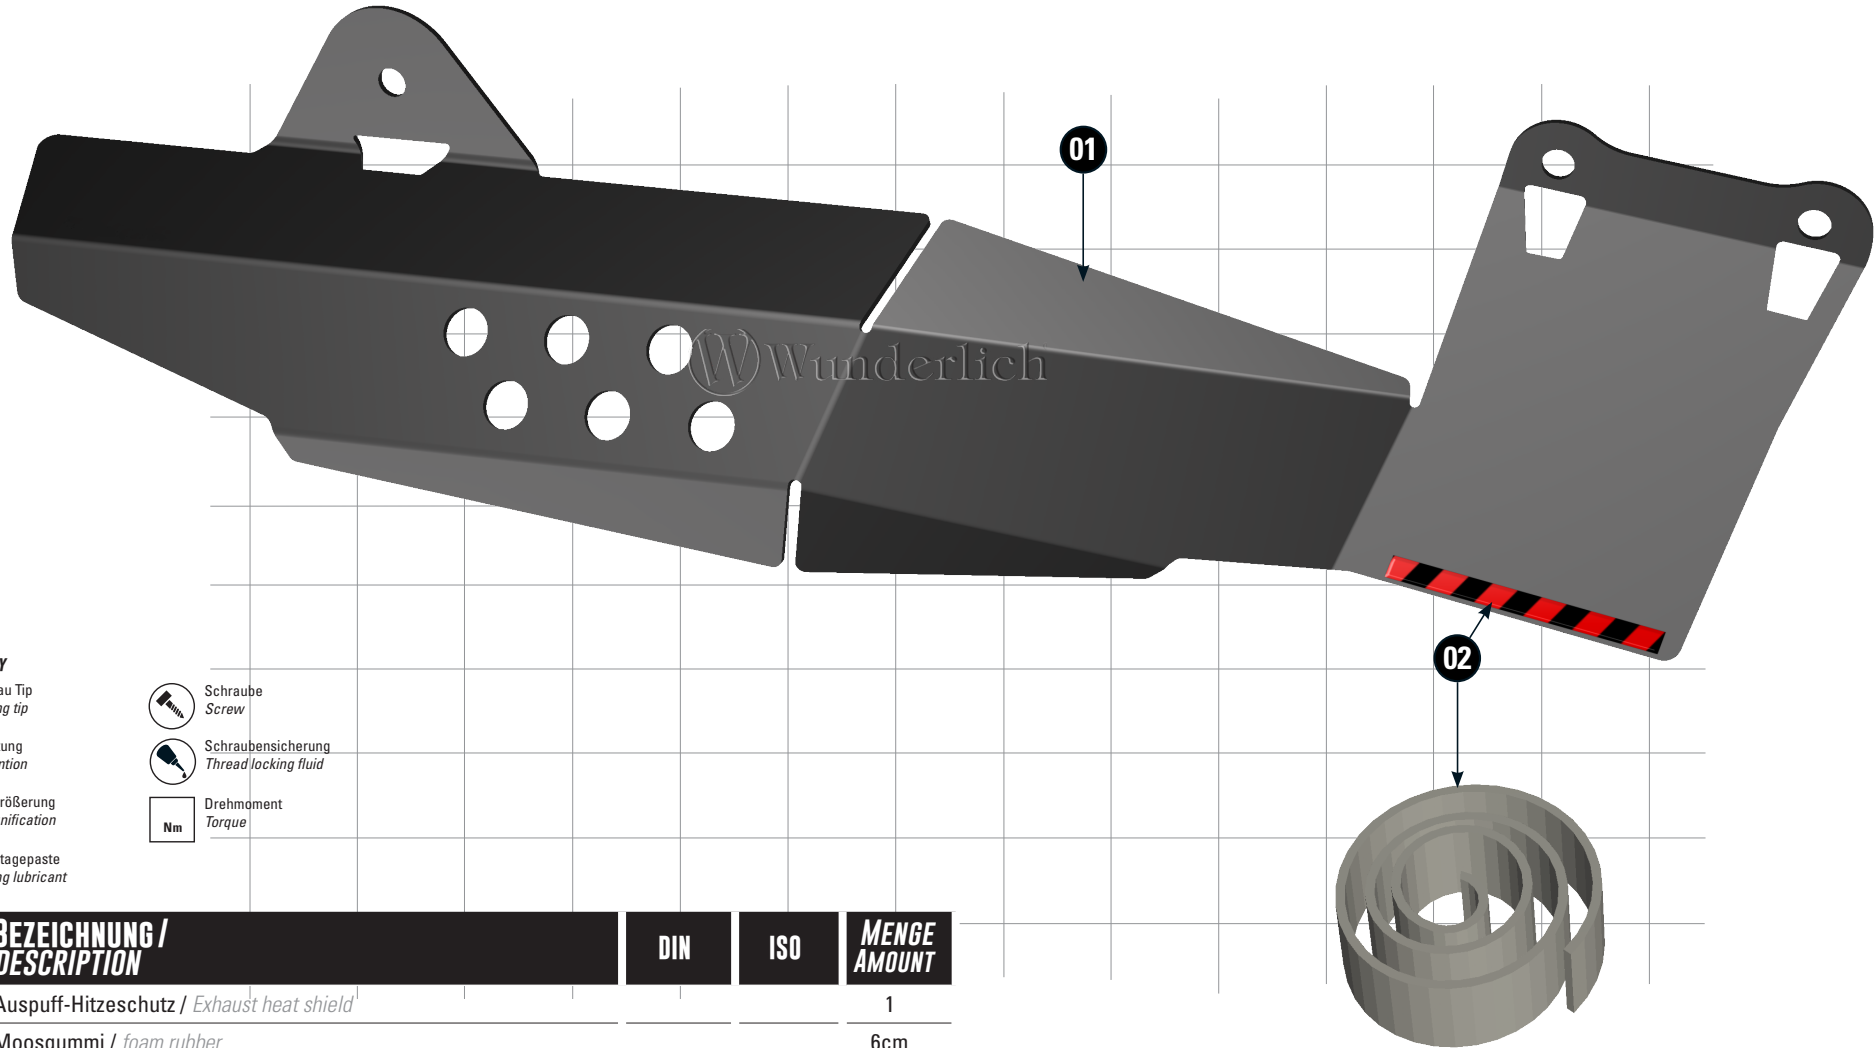

AUSPUFF-HITZESCHUTZ

Exhaust heat shield | protección contra el calor del escape | protecteur thermique pour pot d'échappement | protettore termico per scarico

Art.-Nr: 26920-102

LEGENDE/KEY

-  Anbau Tip
Fitting tip
-  Achtung
Attention
-  Vergrößerung
Magnification
-  Montagepaste
Fitting lubricant

-  Schraube
Screw
-  Schraubensicherung
Thread locking fluid
-  Drehmoment
Torque

#	BEZEICHNUNG / DESCRIPTION	DIN	ISO	MENGE AMOUNT
1	Auspuff-Hitzeschutz / Exhaust heat shield			1
2	Moosgummi / foam rubber			6cm

original
BMW
19Nm

original
BMW
28Nm