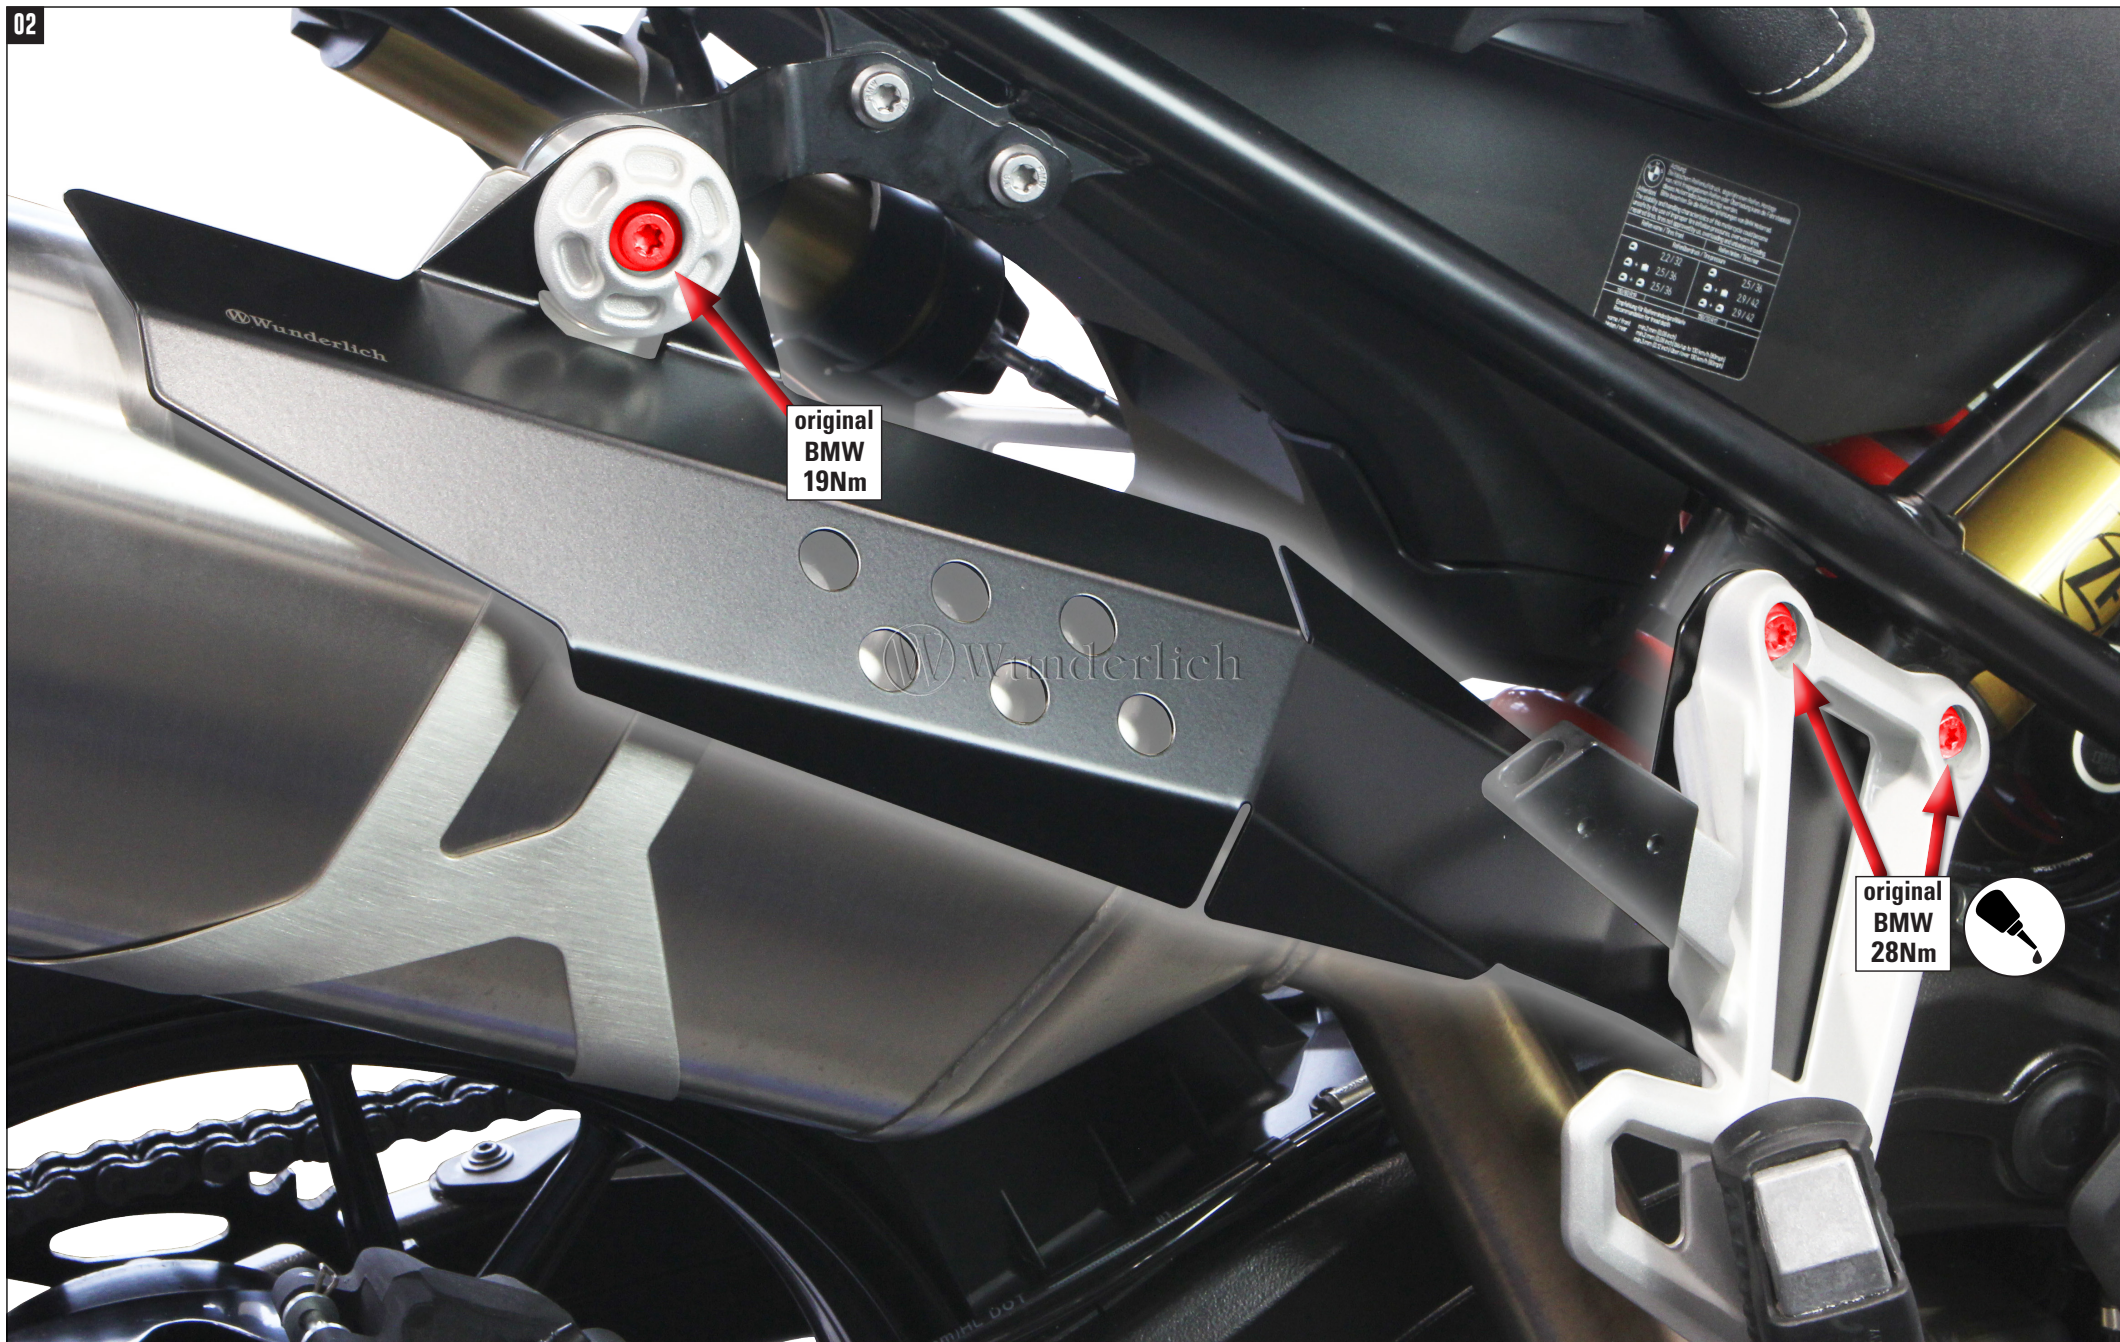

AUSPUFF-HITZESCHUTZ

Exhaust heat shield | protección contra el calor del escape | protecteur thermique pour pot d'échappement | protettore termico per scarico

Art.-Nr: 26920-102

LEGENDE/KEY

-  Anbau Tip
Fitting tip
-  Achtung
Attention
-  Vergrößerung
Magnification
-  Montagepaste
Fitting lubricant

-  Schraube
Screw
-  Schraubensicherung
Thread locking fluid
-  Drehmoment
Torque

#	BEZEICHNUNG / DESCRIPTION	DIN	ISO	MENGE AMOUNT
1	Auspuff-Hitzeschutz / Exhaust heat shield			1
2	Moosgummi / foam rubber			6cm

original
BMW
19Nm

original
BMW
28Nm