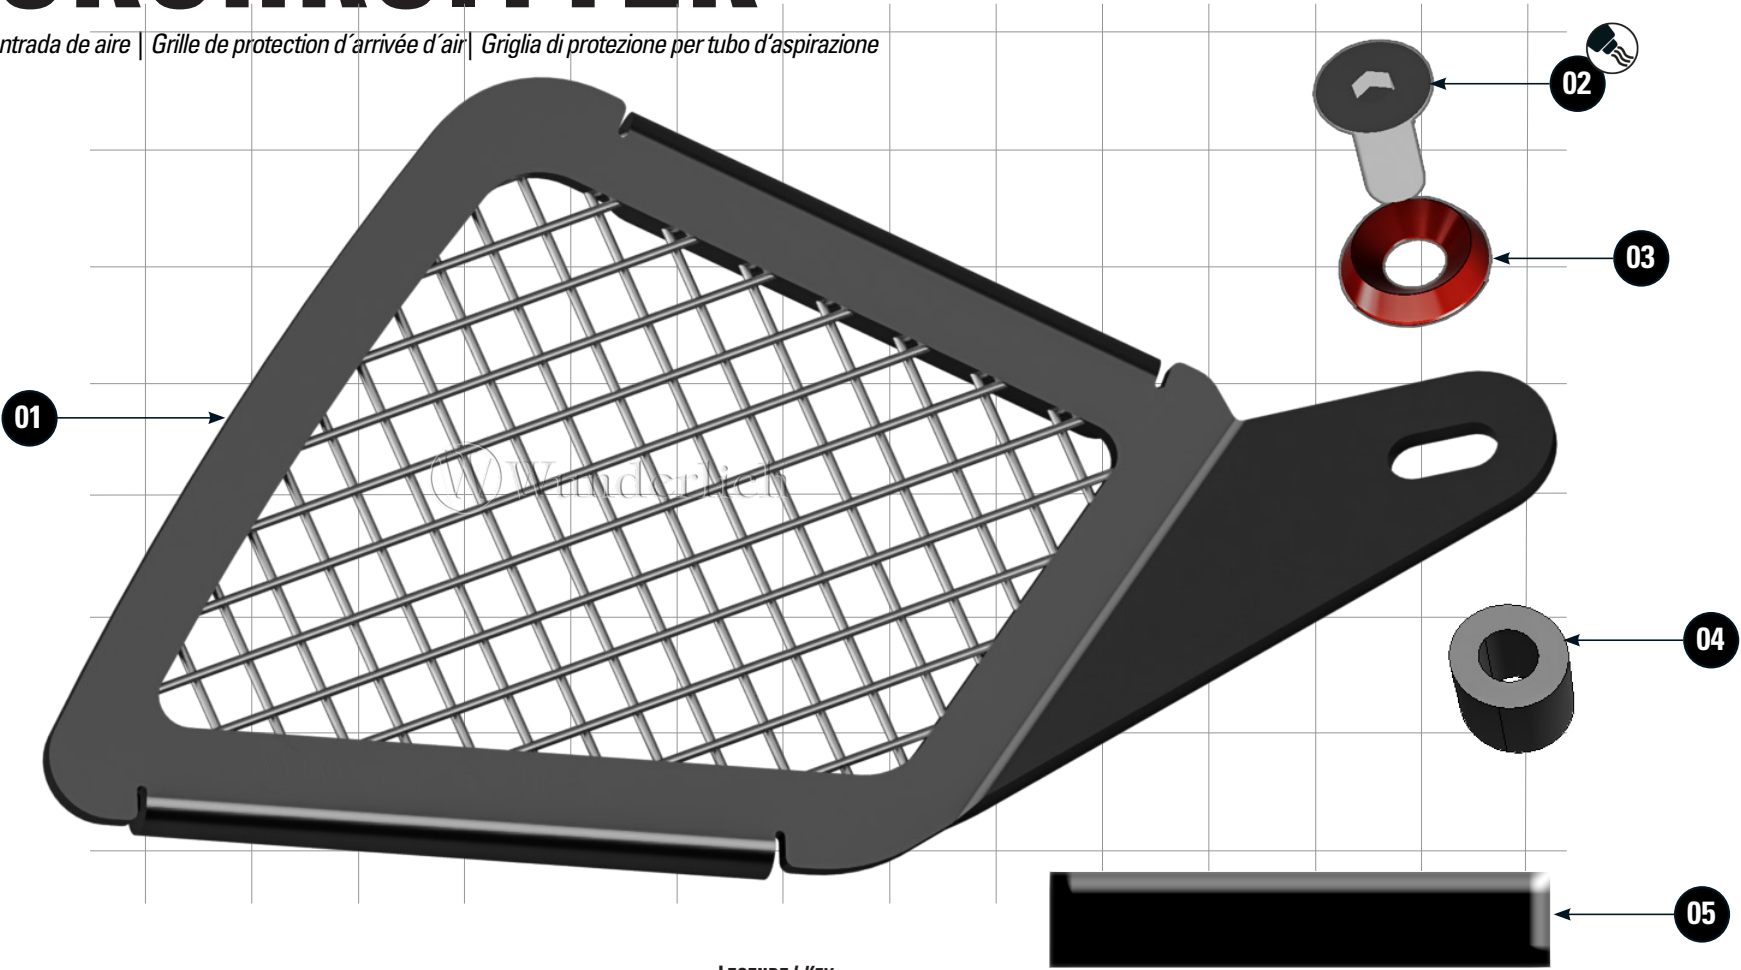

ANSAUGROHRGITTER

Air intake grill | Juego par de Rejilla de entrada de aire | Grille de protection d'arrivée d'air | Griglia di protezione per tubo d'aspirazione

Art.-Nr: 42750-000

FAHRTRICHTUNG
DRIVING DIREKTION

#	BEZEICHNUNG / DESCRIPTION	DIN	ISO	MENGE AMOUNT
1	Ansaugrohrgitter rechts/ links - Air intake grill right/left			1
2	M5 x 25 Senkkopfschraube - Countersunk screws	7991A2	10642A2	2
3	M5 Senkscheibe (Schraubenrosette) - Screw Rosette	R07991PA		2
4	Hülse - Sleeve D 18,0 Ø - d 5,2 Ø - h 8,0mm			2
5	Moosgummi - Foam rubber			20cm

LEGENDE / KEY

-  Anbau Tipp
Fitting tip
-  Achtung
Attention
-  Vergrößerung
Magnification
-  Montagepaste
Fitting lubricant
-  Schraube
Screw
-  Schraubensicherung
Thread locking fluid
-  M10x14 Nm
Drehmoment
Torque

01

02

MARKIERTE FLÄCHEN UND ANLIEGENDE STELLEN VOR DEM BEKLEBEN ENTFETTEN
Degrease the marked area before sticking

03