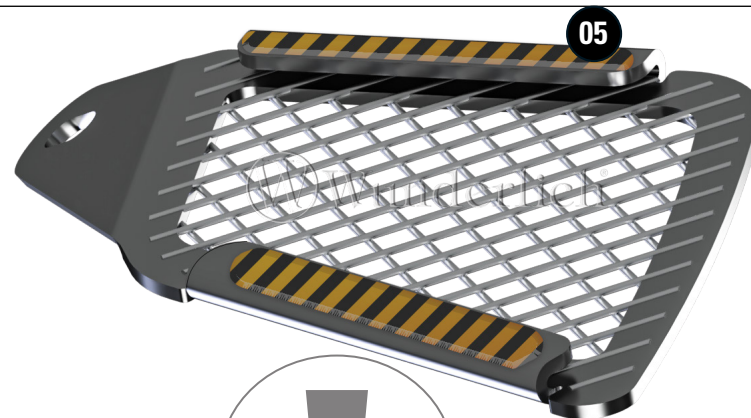

01

02

MARKIERTE FLÄCHEN UND ANLIEGENDE STELLEN VOR DEM BEKLEBEN ENTFETTEN
Degrease the marked area before sticking

03