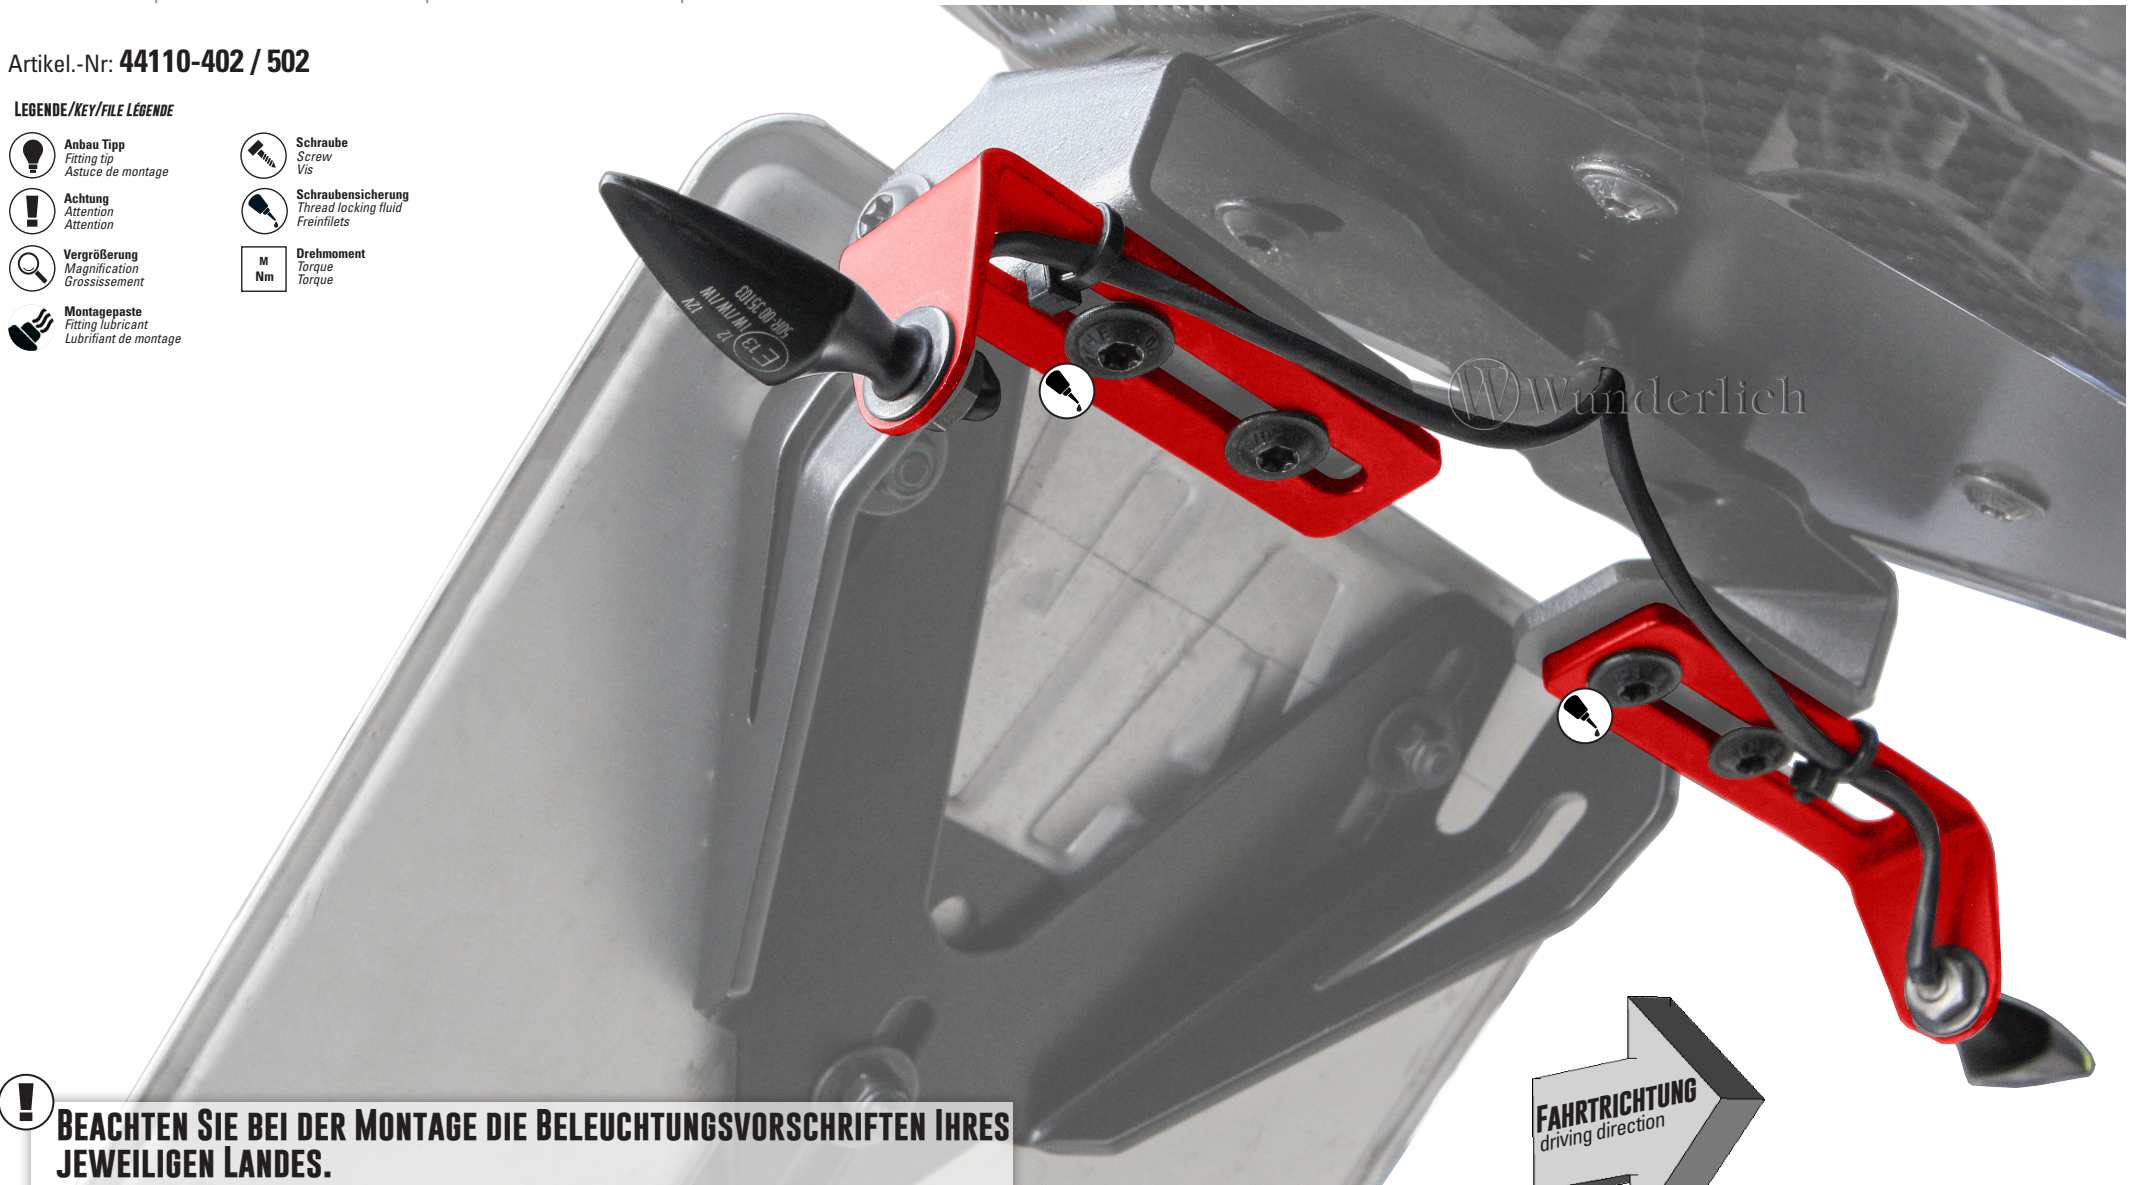

BLINKERHALTER-SET

Indicator set | Ensemble d'indicateurs | Indicador establecido | Set di indicatori

Artikel.-Nr: **44110-402 / 502**

LEGENDE/KEY/FILE LÉGENDE

Anbau Tipp
Fitting tip
Astuce de montage

Schraube
Screw
Vis

Achtung
Attention
Attention

Vergrößerung
Magnification
Grossissement

M Nm
Drehmoment
Torque
Torque

BEACHTEN SIE BEI DER MONTAGE DIE BELEUCHTUNGSVORSCHRIFTEN IHRES JEWEILIGEN LANDES.

-EN For mounting, please observe the lighting regulations of your country.

-FR Pour le montage, veuillez respecter la réglementation en matière d'éclairage de votre pays.