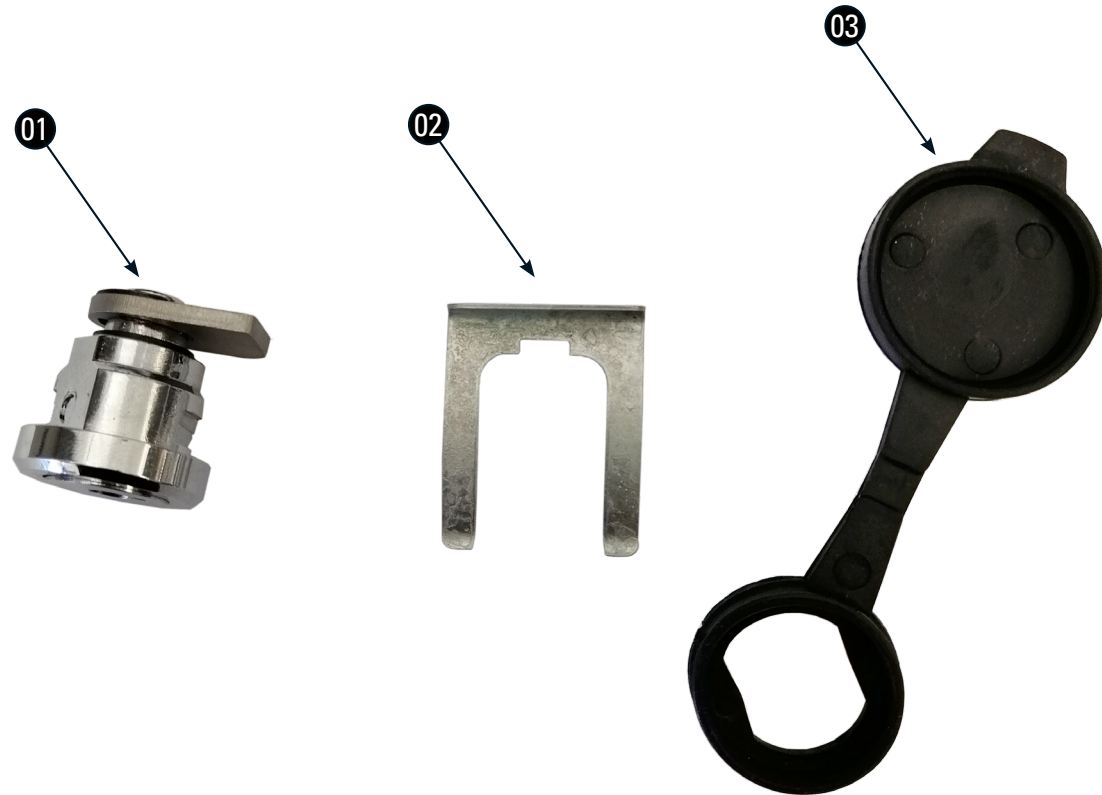

SCHLIEßZYLINDER FÜR GEPÄCKSYSTEM EXTREME

locking cylinders | Cilindros de cierre | Serrures cylindriques | Serrature a cilindro

Art.-Nr: 30167-501

LEGENDE / KEY

Anbau Tipp
Fitting tip

Schraube
Screw

Achtung
Attention

Schraubensicherung
Thread locking fluid

Vergrößerung
Magnification

Drehmoment
Torque

#	BEZEICHNUNG	MENGE
1	Schließzylinder	4
2	Sicherungsblech	4
3	Abdeckkappe	4

Verschlussriegel muss beim Einbau nach Links zeigen.
Locking latches should be mounted to the left