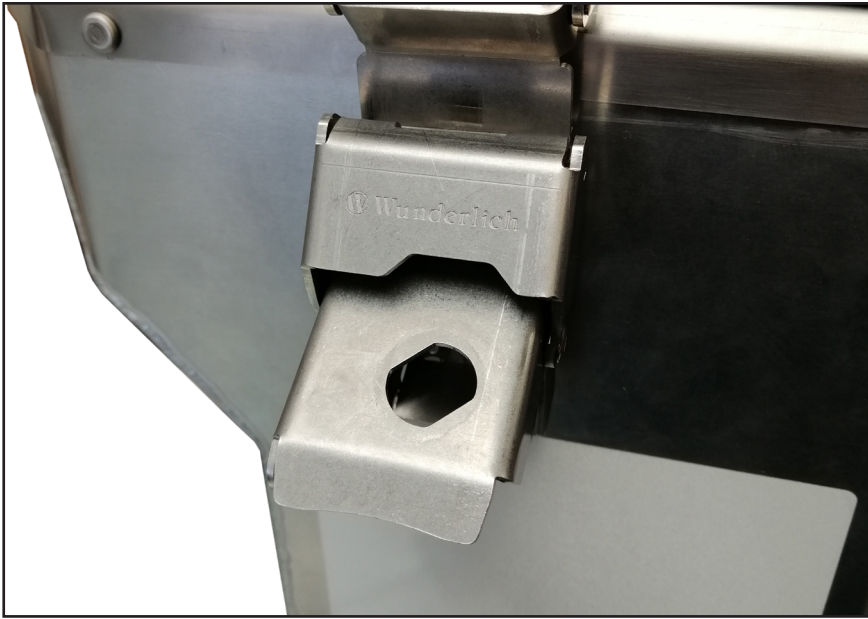

SCHLIEßZYLINDER FÜR GEPÄCKSYSTEM EXTREME

locking cylinders | Cilindros de cierre | Serrures cylindriques | Serrature a cilindro

Art.-Nr: 30167-501

LEGENDE / KEY

Anbau Tipp
Fitting tip

Schraube
Screw

Achtung
Attention

Schraubensicherung
Thread locking fluid

Vergrößerung
Magnification

Drehmoment
Torque

#	BEZEICHNUNG	MENGE
1	Schließzylinder	4
2	Sicherungsblech	4
3	Abdeckkappe	4

Verschlussriegel muss beim Einbau nach Links zeigen.
Locking latches should be mounted to the left