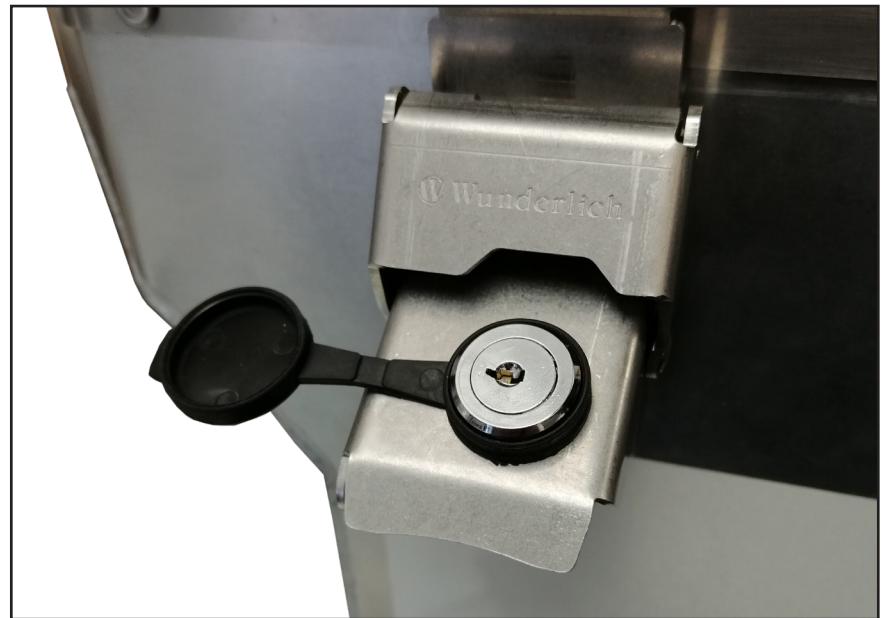

SCHLIEßZYLINDER FÜR GEPÄCKSYSTEM EXTREME

locking cylinders | Cilindros de cierre | Serrures cylindriques | Serrature a cilindro

Art.-Nr: 30167-501

LEGENDE / KEY

Anbau Tipp
Fitting tip

Schraube
Screw

Achtung
Attention

Schraubensicherung
Thread locking fluid

Vergrößerung
Magnification

Drehmoment
Torque

#	BEZEICHNUNG	MENGE
1	Schließzylinder	4
2	Sicherungsblech	4
3	Abdeckkappe	4

Verschlussriegel muss beim Einbau nach Links zeigen.
Locking latches should be mounted to the left