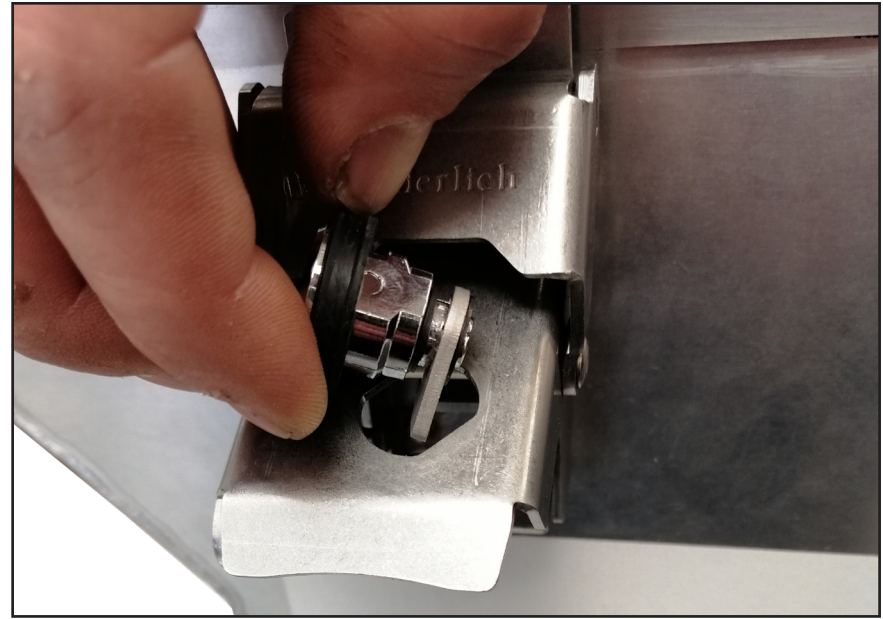

SCHLIEßZYLINDER FÜR GEPÄCKSYSTEM EXTREME

locking cylinders | Cilindros de cierre | Serrures cylindriques | Serrature a cilindro

Art.-Nr: 30167-501

LEGENDE / KEY

Anbau Tipp
Fitting tip

Schraube
Screw

Achtung
Attention

Schraubensicherung
Thread locking fluid

Vergrößerung
Magnification

Drehmoment
Torque

#	BEZEICHNUNG	MENGE
1	Schließzylinder	4
2	Sicherungsblech	4
3	Abdeckkappe	4

Verschlussriegel muss beim Einbau nach Links zeigen.
Locking latches should be mounted to the left