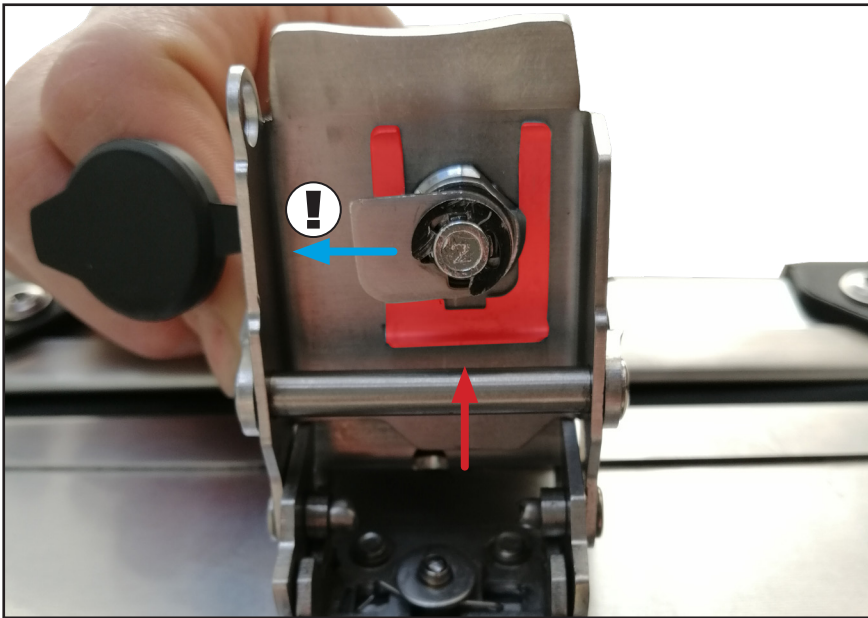

SCHLIEßZYLINDER FÜR GEPÄCKSYSTEM EXTREME

locking cylinders | Cilindros de cierre | Serrures cylindriques | Serrature a cilindro

Art.-Nr: 30167-501

LEGENDE / KEY

Anbau Tipp
Fitting tip

Schraube
Screw

Achtung
Attention

Schraubensicherung
Thread locking fluid

Vergrößerung
Magnification

Drehmoment
Torque

#	BEZEICHNUNG	MENGE
1	Schließzylinder	4
2	Sicherungsblech	4
3	Abdeckkappe	4

Verschlussriegel muss beim Einbau nach Links zeigen.
Locking latches should be mounted to the left