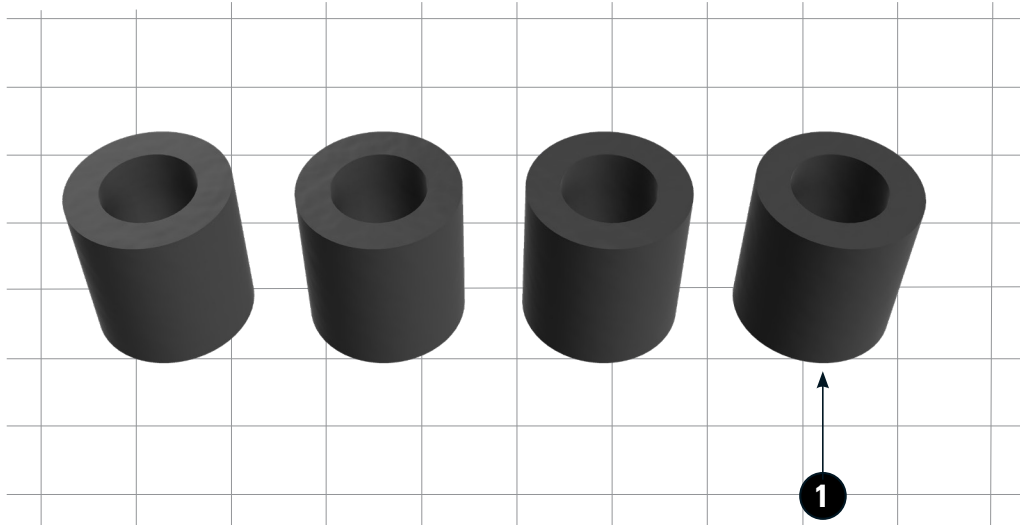

FIXIERKIT BEIFAHRERSITZBANK

Passenger seat fixing kit | Kit de fixation pour siège passager | Kit de fijación del asiento del pasajero | Kit fissaggio sella passeggero

Art.-Nr: **13106-000**

LEGENDE/KEY/FILE LÉGENDE

#	Bauteil component composant	DE Die Farben der Abbildungen dienen nur der Veranschaulichung. EN The colors are for illustrating purposes only. FR Les couleurs utilisées sont à titre indicatif seulement.	DIN	ISO	Menge quantity quantité
1	Hülse / Sleeve				4