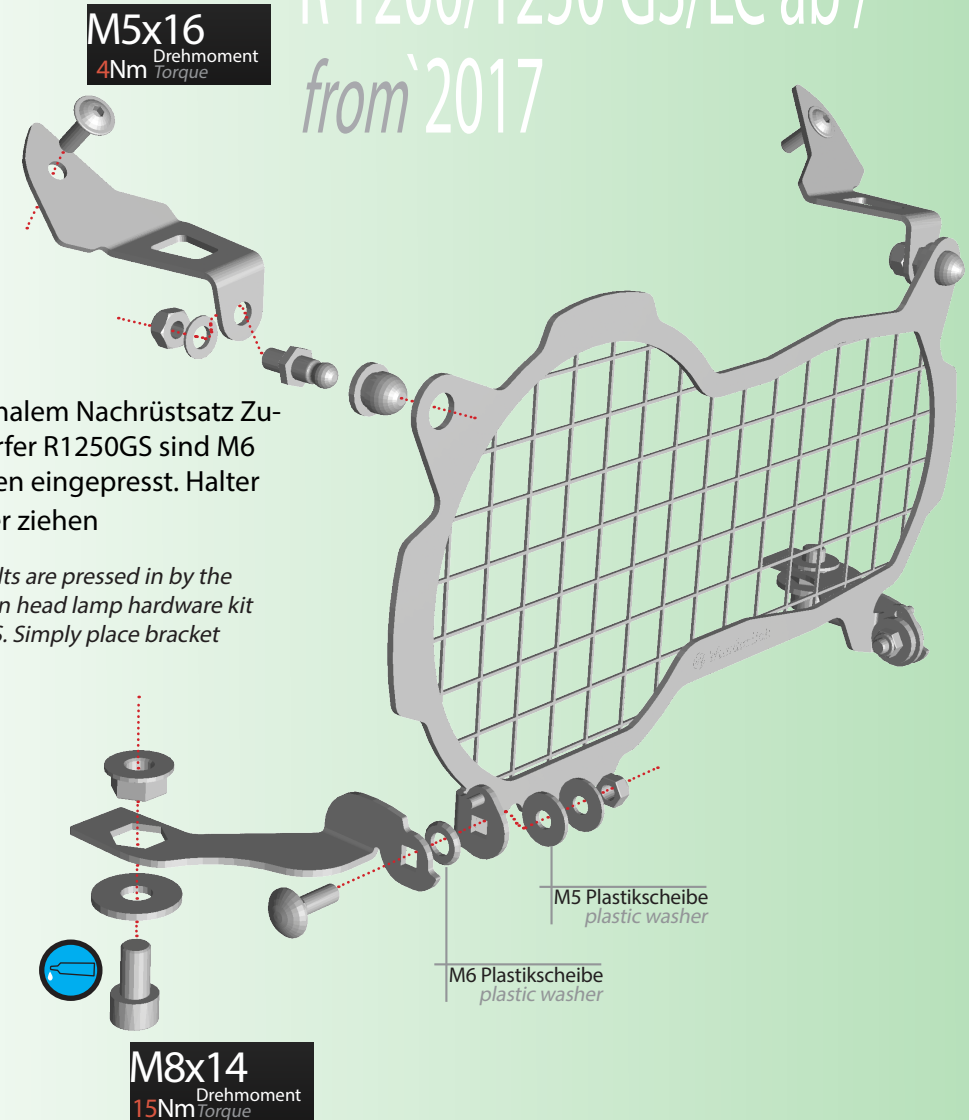

Scheinwerferschutz  
R 1200/1250 GS/LC Adv.  
Bestellnummer 20420-/26660-

Head lamp protector  
R 1200/1250 GS/LC Adv.  
Part Number 20420-/26660-

Lampada frontale di protezione  
R 1200/1250 GS/LC Adv.  
Part Number 20420-/26660-

Protecteur de la lampe de la tête  
R 1200/1250 GS/LC Adv.  
Pièce 20420-/26660-

Protecteur de la lampe de la tête  
R 1200/1250 GS/LC Adv.  
Pieza 20420-/26660-

R 1200 GS/LC bis / to '2017

R 1200/1250 GS/LC ab /  
from '2017

Bei dem originale Nachrüstsatz Zusatzscheinwerfer R1250GS sind M6 Gewindebolzen eingepresst. Halter einfach drüber ziehen

M6 threaded bolts are pressed in by the series production head lamp hardware kit for the R1250 GS. Simply place bracket over this area.

Halter lose montieren und den rechten vor dem linken Halter einschieben (Bild D). Zum Schluß erst festziehen (Bild F)!

*Push the right side of the bracket in before the left and screw in loosely (Image D). Do not tighten until the end (Image F)!*