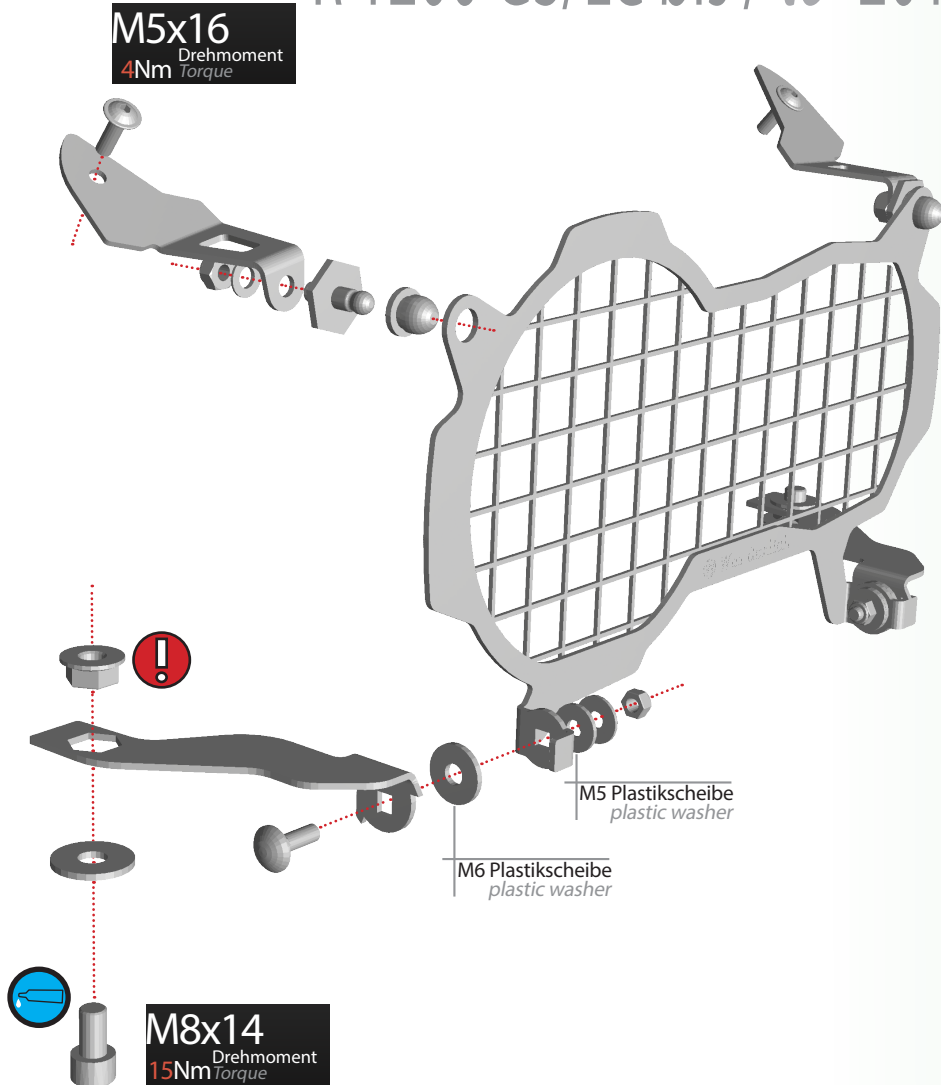

Scheinwerferschutz  
R 1200/1250 GS/LC Adv.  
Bestellnummer 20420-/26660-

Head lamp protector  
R 1200/1250 GS/LC Adv.  
Part Number 20420-/26660-

Lampada frontale di protezione  
R 1200/1250 GS/LC Adv.  
Part Number 20420-/26660-

Protecteur de la lampe de la tête  
R 1200/1250 GS/LC Adv.  
Pièce 20420-/26660-

Protecteur de la lampe de la tête  
R 1200/1250 GS/LC Adv.  
Pieza 20420-/26660-

R 1200 GS/LC bis / to '2017

R 1200/1250 GS/LC ab /  
from '2017

Bei dem originale Nachrüstsatz Zusatzscheinwerfer R1250GS sind M6 Gewindebolzen eingepresst. Halter einfach drüber ziehen

M6 threaded bolts are pressed in by the series production head lamp hardware kit for the R1250 GS. Simply place bracket over this area.

Halter lose montieren und den rechten vor dem linken Halter einschieben (Bild D). Zum Schluß erst festziehen (Bild F)!

*Push the right side of the bracket in before the left and screw in loosely (Image D). Do not tighten until the end (Image F)!*