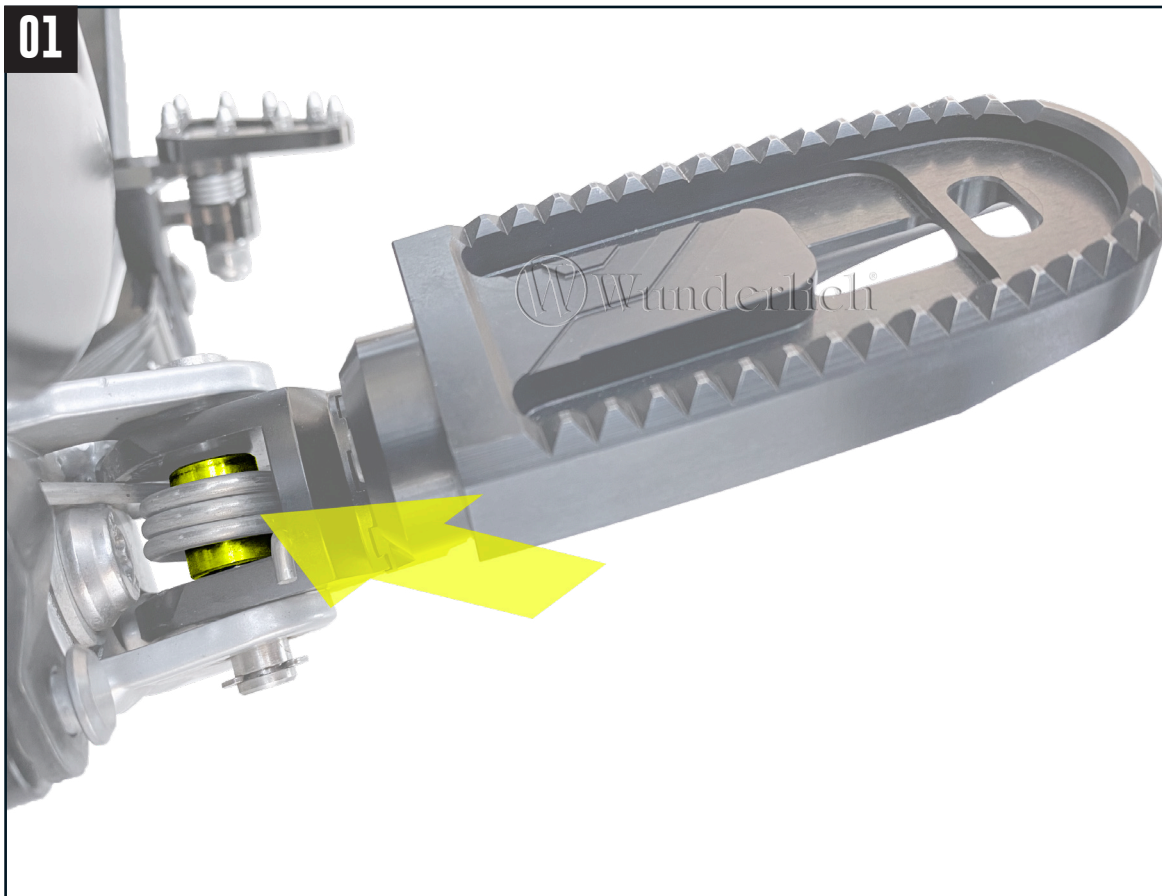

HÜLSENSATZ

Sleeve set | jeu de manchons | juego de mangas | set di maniche

Artikel Nr.: 25919-000

Management System
Verifiziert gemäß
genehmigungs-
relevanter
Anforderungen

www.tuv.com
ID 9000012000

R1200 GS LC / Adv. / R1250 GS / Adv.

Bei werksseitig verbauten Enduro Fußrasten müssen die beigelegten Hülsen verwendet werden (Bild1). Außerdem bleiben die Rückstellfedern in Originalposition.

The enclosed sleeves must be used with factory assembled enduro footrests (pic1). The spring remains in its original position.

Avec repose-pieds enduro montés en usine les manchons fournis doivent être utilisés (Fig.1). De plus, le ressort reste dans sa position d'origine.