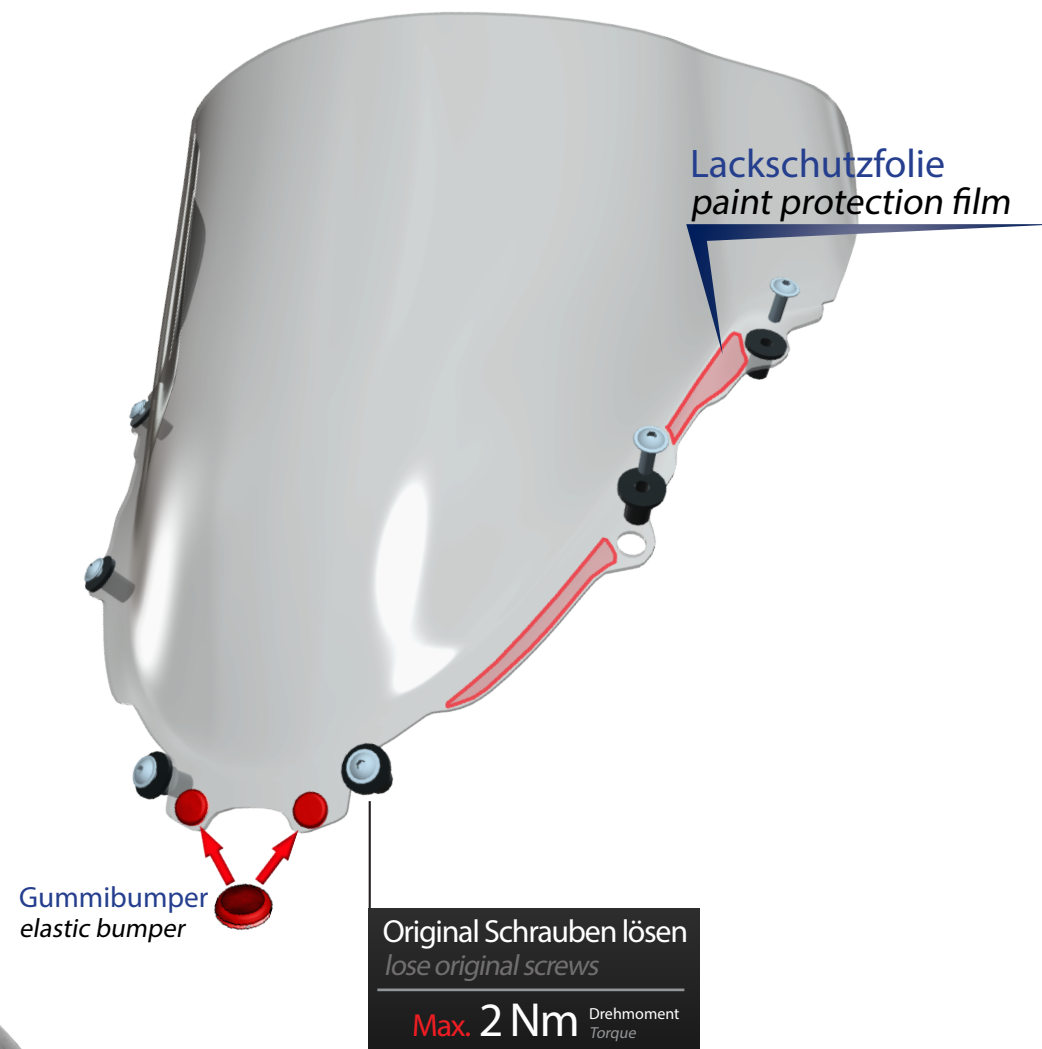

Scheibe

Windshield

Parabrezza

Pare-brise

Parabrisas

Art.Nr.: 30472-40

**M4x25**  
2 Nm Drehmoment  
Torque