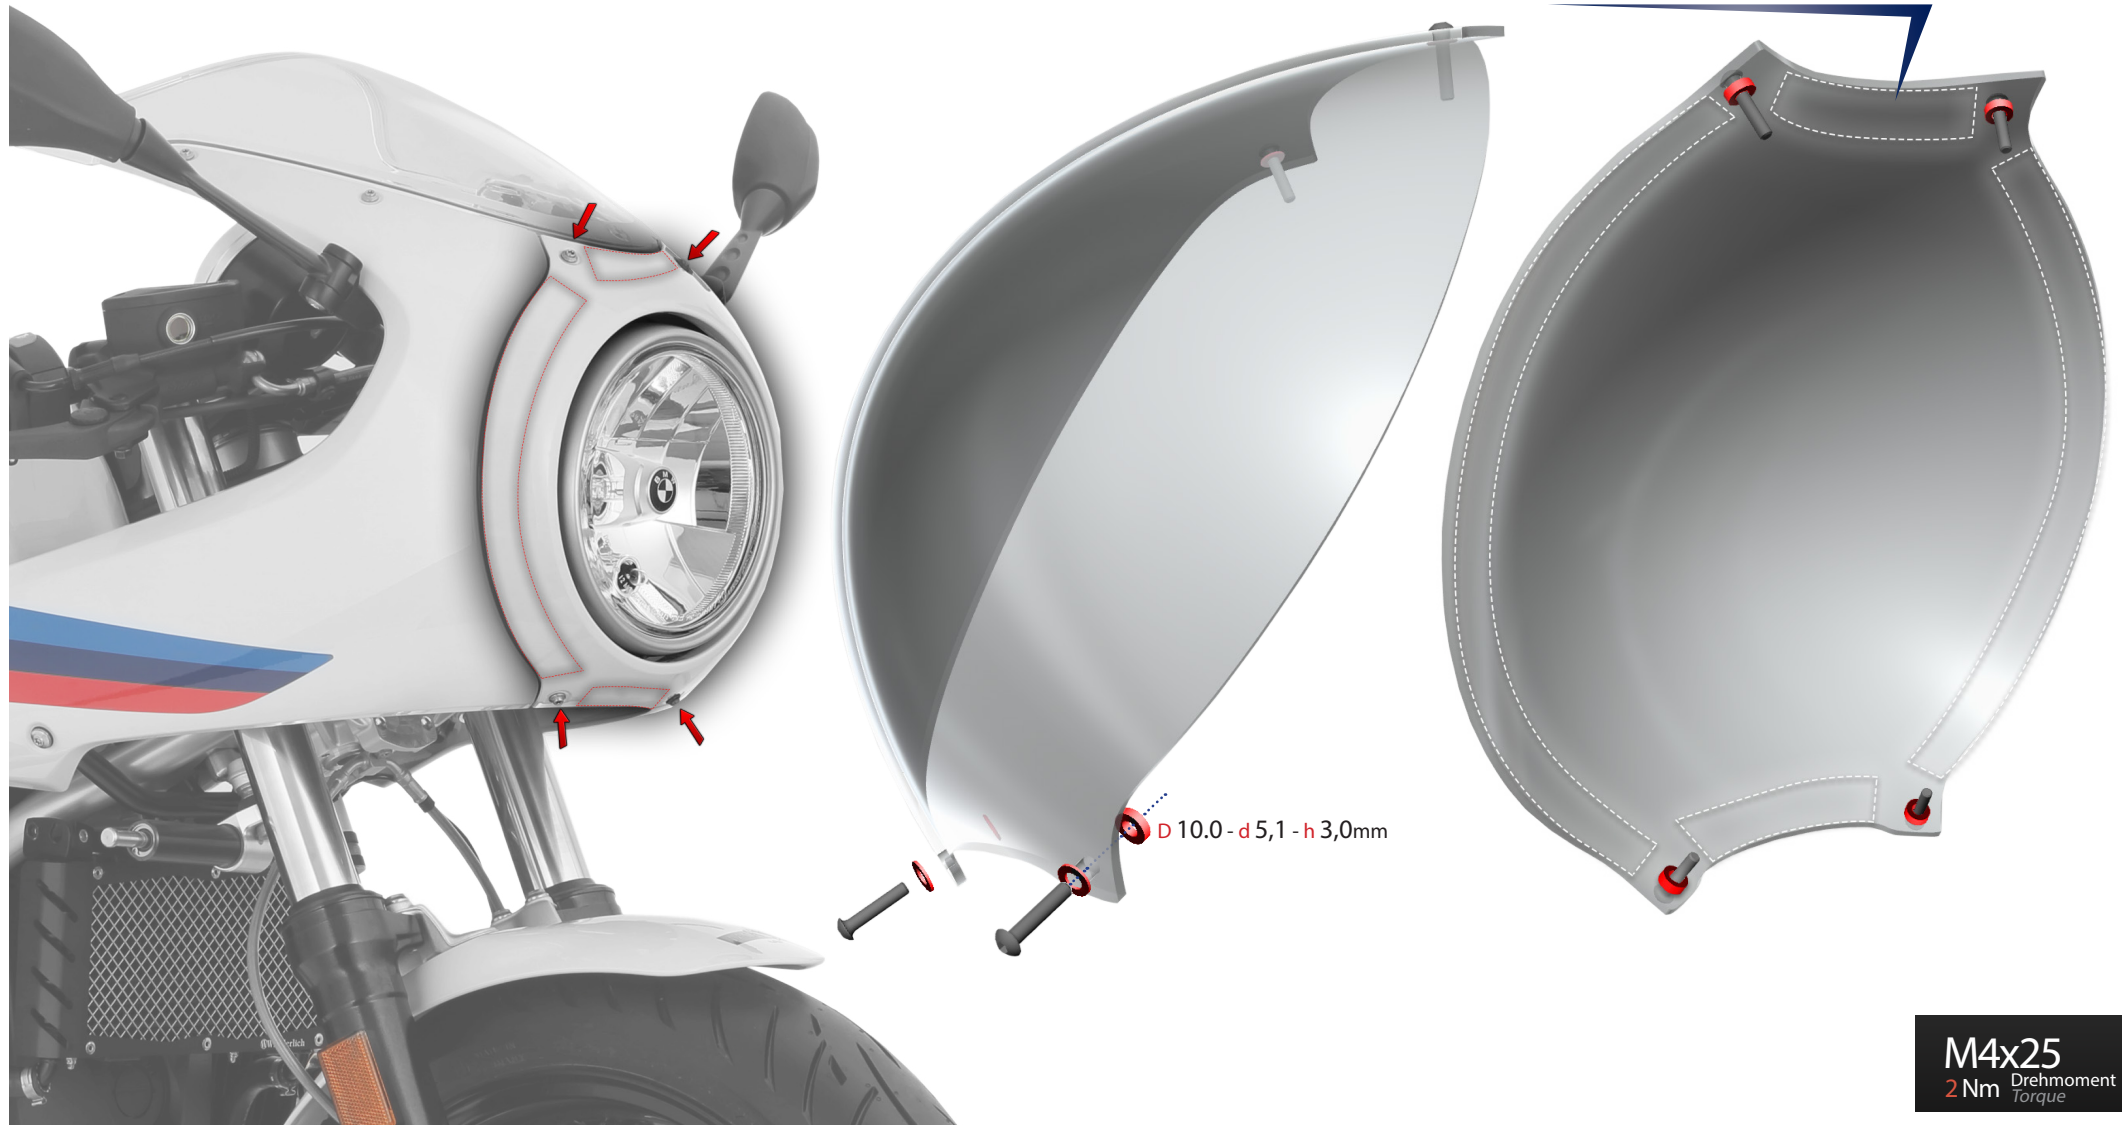

Scheibe

Windshield

Parabrezza

Pare-brise

Parabrisas

Art.Nr.: 30472-40

**M4x25**  
2 Nm Drehmoment  
Torque