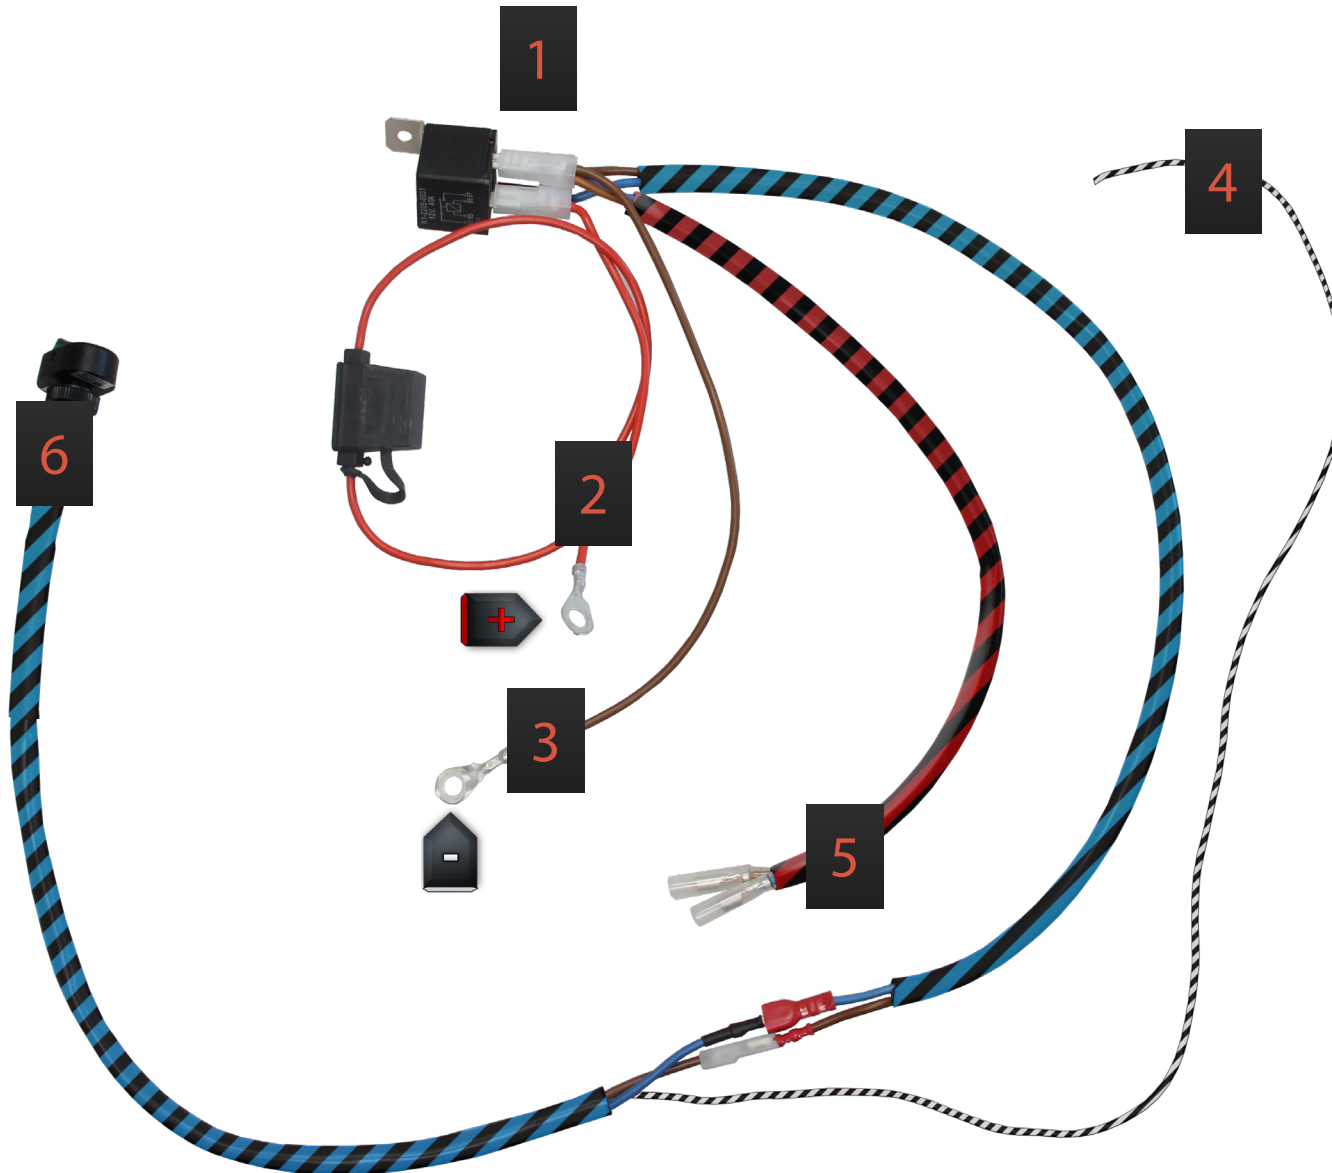

Zusatzscheinwerfer

Auxiliary light

Luci ausiliari

Phares supplémentaires

Faros adicionales

Art.Nr.: 30476-002

Der Scheinwerfer ist nicht für den Strassenverkehr zugelassen.

**Nur für Sportzwecke geeignet.**

The spotlight is not approved for road traffic.

**Only suitable for sporting purposes.**

Beispiel / example