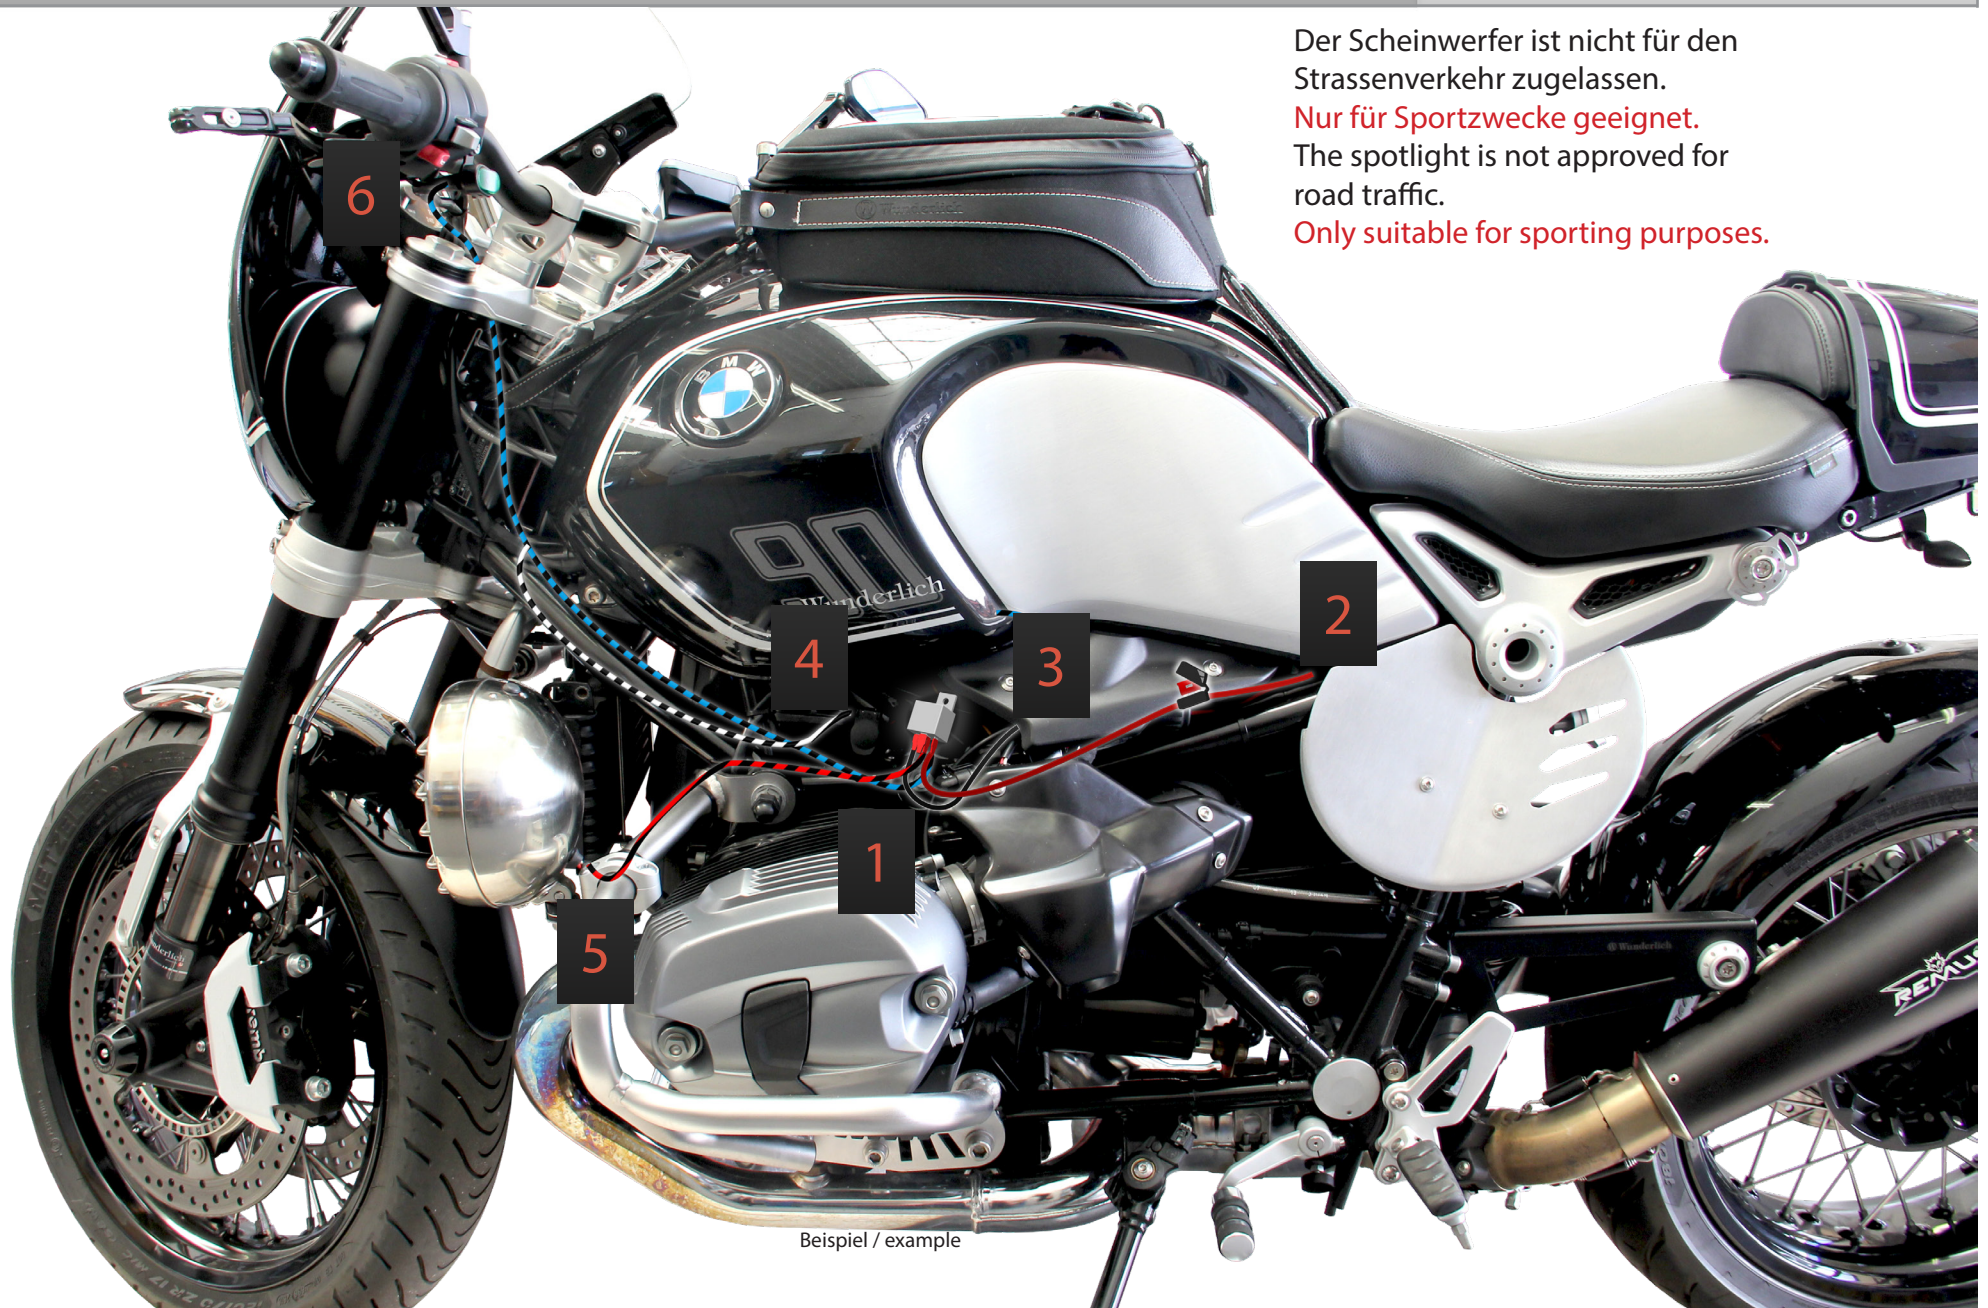

Zusatzscheinwerfer

Auxiliary light

Luci ausiliari

Phares supplémentaires

Faros adicionales

Art.Nr.: 30476-002

Der Scheinwerfer ist nicht für den Strassenverkehr zugelassen.

**Nur für Sportzwecke geeignet.**

The spotlight is not approved for road traffic.

**Only suitable for sporting purposes.**

Beispiel / example