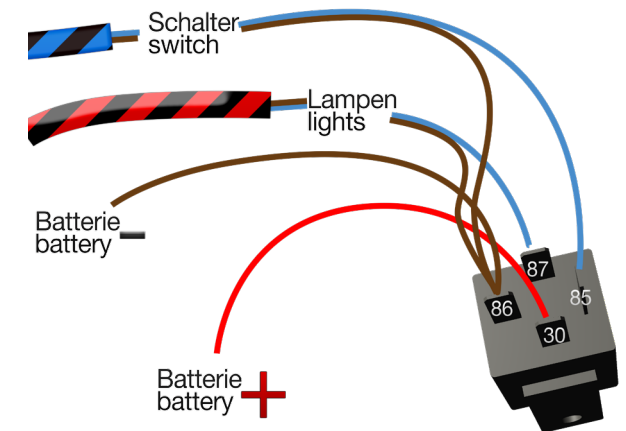

Zusatzscheinwerfer

Auxiliary light

Luci ausiliari

Phares supplémentaires

Faros adicionales

Art.Nr.: 30476-002

Der Scheinwerfer ist nicht für den Strassenverkehr zugelassen.

**Nur für Sportzwecke geeignet.**

The spotlight is not approved for road traffic.

**Only suitable for sporting purposes.**

Beispiel / example