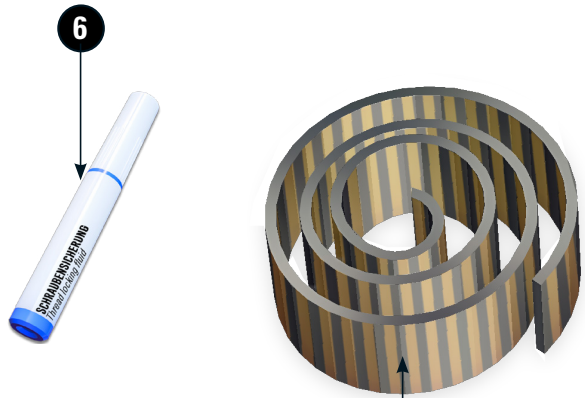

HAUPTSTÄNDERSCHUTZPLATTE

Centre stand protection plate | Plaque de protection de béquille principale | Placa de protección del soporte principal | piastra di protezione del cavalletto principale

Art.-Nr: **13223-002**

LEGENDE/KEY/FILE LÉGENDE

-  **Anbau Tipp**
Fitting tip
Astuce de montage
-  **Achtung**
Attention
Attention
-  **Vergrößerung**
Magnification
Grossissement
-  **Montagepaste**
Fitting lubricant
Lubrifiant de montage
-  **Schraube**
Screw
Vis
-  **Schraubensicherung**
Thread locking fluid
Freinfilets
-  **Drehmoment**
Torque
Torque
-  **Reiniger**
Cleaner
Nettoyant

#	Bauteil component composant	DE Die Farben der Abbildungen dienen nur der Veranschaulichung. EN The colors are for illustrating purposes only. FR Les couleurs utilisées sont à titre indicatif seulement.	DIN	ISO	Menge quantity quantité	
1	Halter / Holder				2	
2	Schutzplatte / Protective plate				1	
3	Blechmutter / Sheet metal nut				4	
4	Linsenflanschschraube / Lens flange screw	M6x14	6NM	7381	7381	4
5	Moosgummi / Foam rubber					80cm
6	Schraubensicherung / Thread locking fluid					1