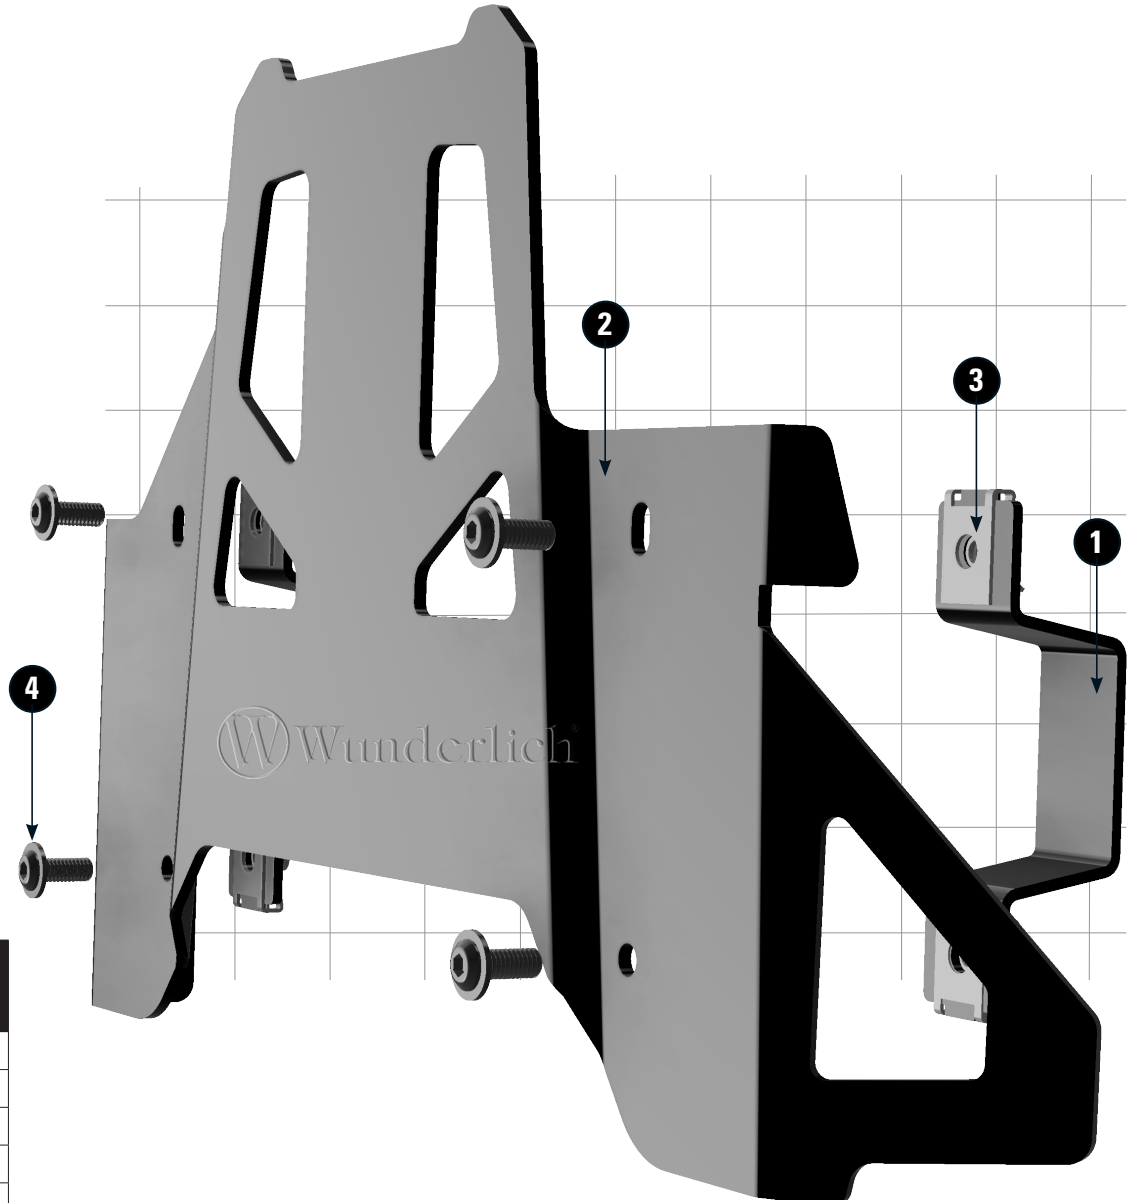

HAUPTSTÄNDERSCHUTZPLATTE

Centre stand protection plate | Plaque de protection de béquille principale | Placa de protección del soporte principal | piastra di protezione del cavalletto principale

Art.-Nr: **13223-002**

LEGENDE/KEY/FILE LÉGENDE

-  **Anbau Tipp**
Fitting tip
Astuce de montage
-  **Achtung**
Attention
Attention
-  **Vergrößerung**
Magnification
Grossissement
-  **Montagepaste**
Fitting lubricant
Lubrifiant de montage
-  **Schraube**
Screw
Vis
-  **Schraubensicherung**
Thread locking fluid
Freinfilets
-  **Drehmoment**
Torque
Torque
-  **Reiniger**
Cleaner
Nettoyant

#	Bauteil component composant	DE Die Farben der Abbildungen dienen nur der Veranschaulichung. EN The colors are for illustrating purposes only. FR Les couleurs utilisées sont à titre indicatif seulement.	DIN	ISO	Menge quantity quantité	
1	Halter / Holder				2	
2	Schutzplatte / Protective plate				1	
3	Blechmutter / Sheet metal nut				4	
4	Linsenflanschschraube / Lens flange screw	M6x14	6NM	7381	7381	4
5	Moosgummi / Foam rubber					80cm
6	Schraubensicherung / Thread locking fluid					1