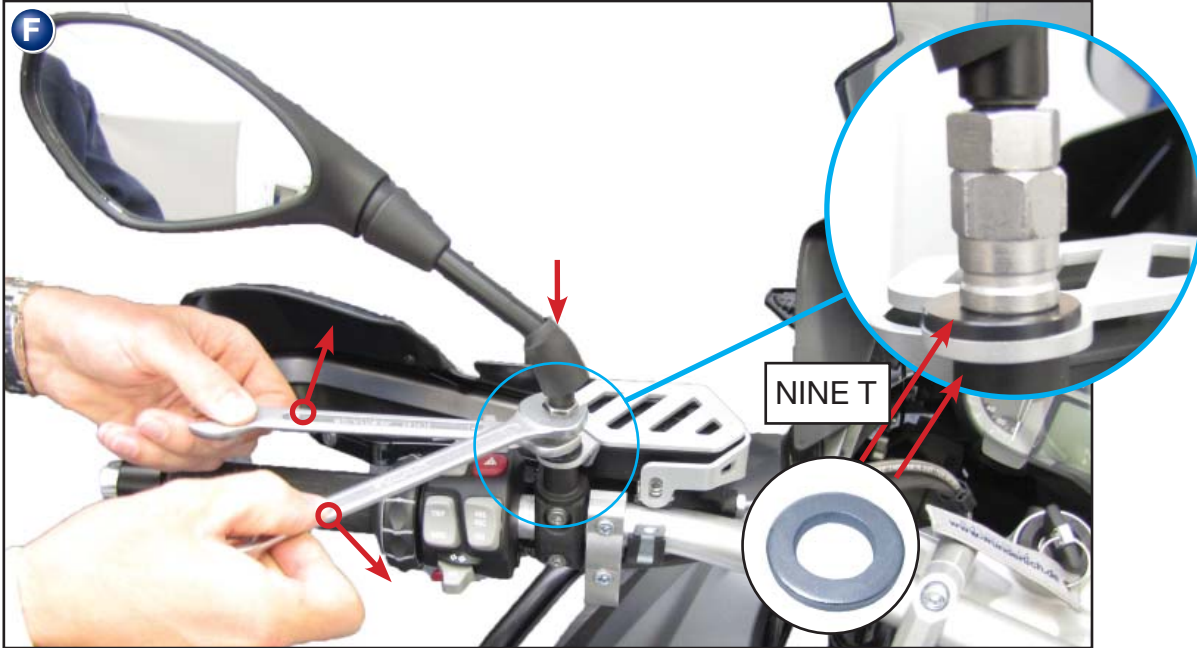

Descargar los catálogos (español):
www.wunderlich.de/en

Informaciones generales, tiendas y noticias:
www.wunderlich.de/en

Schraube Bolt Bullone	Anzugsmomente Torque Values Valori di coppia	
M6 mm	6 Nm	4.5 ft-lb
M8 mm	15 Nm	11 ft-lb
M10 mm	30 Nm	22 ft-lb
M12 mm	55 Nm	40.5 ft-lb