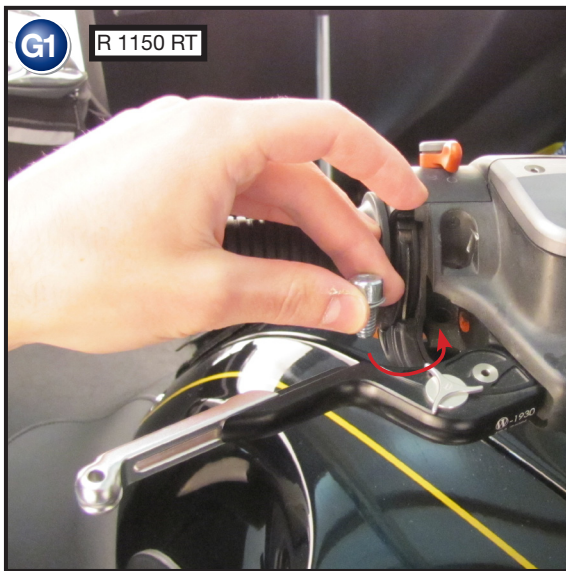

Copyright by Wunderlich®