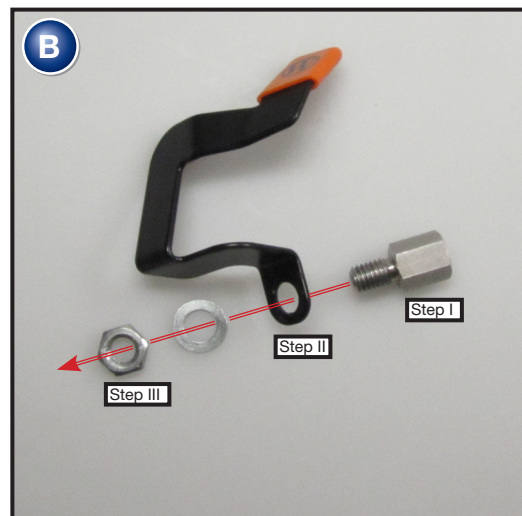

**Blinkerrücksteller
BMW R 1100/1150**

Bestellnummer 8410123

**Indicator reset
BMW R 1100/1150**

Part Number 8410123

**Disattivazione frecce
BMW R 1100/1150**

Codice 8410123

**Desactivación clignotant
BMW R 1100/1150**

Pièce 8410123

**Intermitentes plegables
BMW R 1100/1150**

Pieza 8410123

Copyright by Wunderlich®

Genereller Hinweis: Unsere Anleitungen sind nach bestem Wissen erstellt worden, erfolgen jedoch ohne Gewähr. Sollten Sie mit dem Anbau nicht zurecht kommen oder Zweifel haben, so wenden Sie sich bitte an Ihren BMW-Händler oder die Werkstatt Ihres Vertrauens. Bitte beachten Sie, dass wir keine Gewährleistungen für fahrzeugspezifische Toleranzen übernehmen können! Es kann im Einzelfall notwendig sein, dass Produkte diesen angepasst werden müssen.