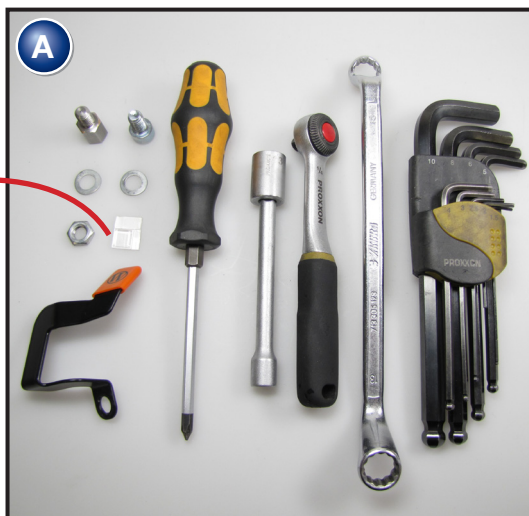

**Blinkerrücksteller
BMW R 1100/1150**

Bestellnummer 8410123

**Indicator reset
BMW R 1100/1150**

Part Number 8410123

**Disattivazione frecce
BMW R 1100/1150**

Codice 8410123

**Desactivación clignotant
BMW R 1100/1150**

Pièce 8410123

**Intermitentes plegables
BMW R 1100/1150**

Pieza 8410123

Copyright by Wunderlich®

Genereller Hinweis: Unsere Anleitungen sind nach bestem Wissen erstellt worden, erfolgen jedoch ohne Gewähr. Sollten Sie mit dem Anbau nicht zurecht kommen oder Zweifel haben, so wenden Sie sich bitte an Ihren BMW-Händler oder die Werkstatt Ihres Vertrauens. Bitte beachten Sie, dass wir keine Gewährleistungen für fahrzeugspezifische Toleranzen übernehmen können! Es kann im Einzelfall notwendig sein, dass Produkte diesen angepasst werden müssen.