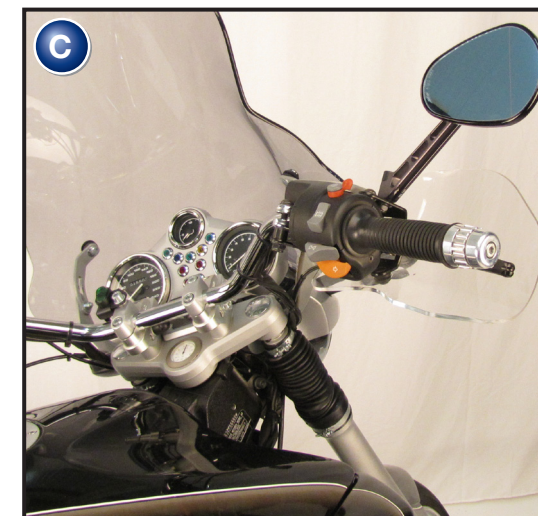

Pièce 8410123

**Intermitentes plegables
BMW R 1100/1150**

Pieza 8410123

Copyright by Wunderlich®

Genereller Hinweis: Unsere Anleitungen sind nach bestem Wissen erstellt worden, erfolgen jedoch ohne Gewähr. Sollten Sie mit dem Anbau nicht zurecht kommen oder Zweifel haben, so wenden Sie sich bitte an Ihren BMW-Händler oder die Werkstatt Ihres Vertrauens. Bitte beachten Sie, dass wir keine Gewährleistungen für fahrzeugspezifische Toleranzen übernehmen können! Es kann im Einzelfall notwendig sein, dass Produkte diesen angepasst werden müssen.