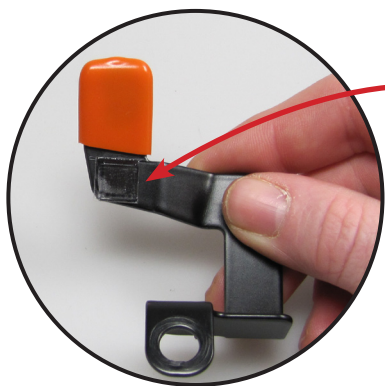

**Blinkerrücksteller
BMW R 1100/1150**

Bestellnummer 8410123

**Indicator reset
BMW R 1100/1150**

Part Number 8410123

**Disattivazione frecce
BMW R 1100/1150**

Codice 8410123

**Desactivación clignotant
BMW R 1100/1150**

Pièce 8410123

**Intermitentes plegables
BMW R 1100/1150**

Pieza 8410123

Copyright by Wunderlich®

Genereller Hinweis: Unsere Anleitungen sind nach bestem Wissen erstellt worden, erfolgen jedoch ohne Gewähr. Sollten Sie mit dem Anbau nicht zurecht kommen oder Zweifel haben, so wenden Sie sich bitte an Ihren BMW-Händler oder die Werkstatt Ihres Vertrauens. Bitte beachten Sie, dass wir keine Gewährleistungen für fahrzeugspezifische Toleranzen übernehmen können! Es kann im Einzelfall notwendig sein, dass Produkte diesen angepasst werden müssen.