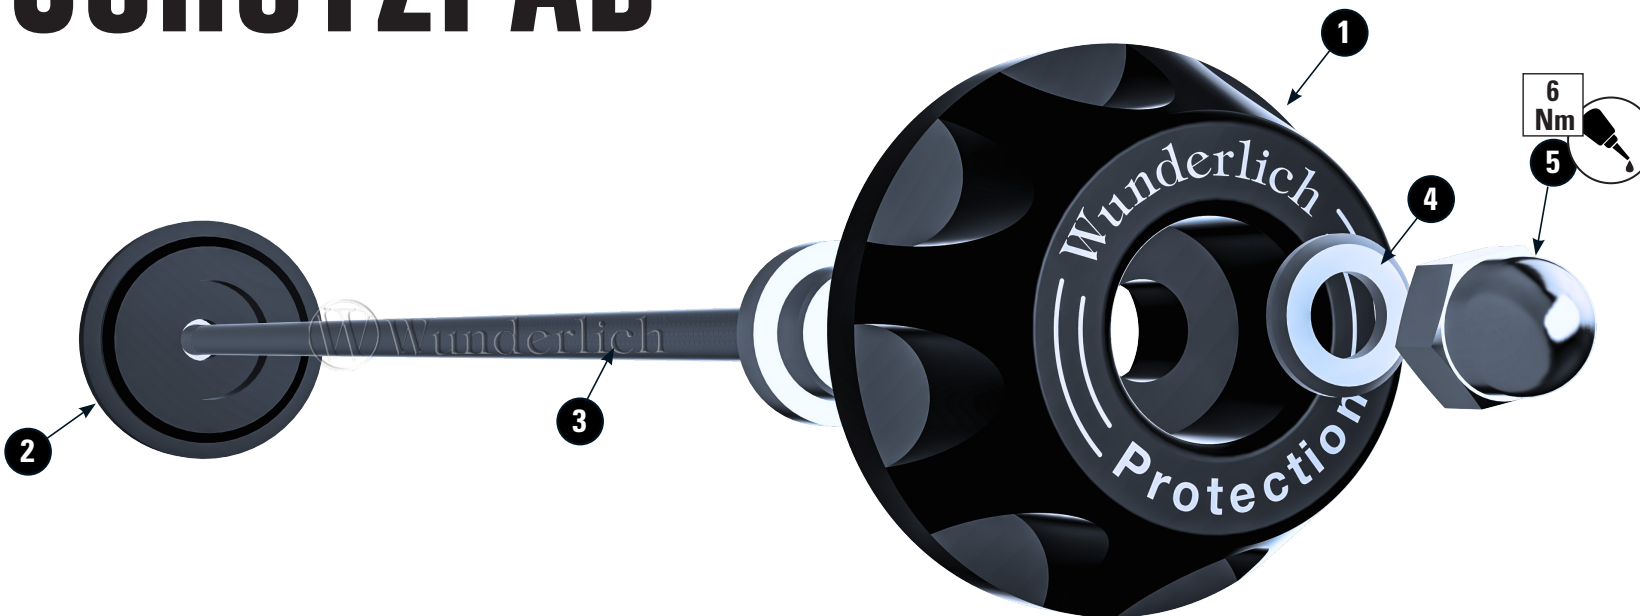

ACHS-SCHUTZPAD

Crash Pad

Art.-Nr: 42159-102

LEGENDE/KEY/FILE LÉGENDE

Anbautipp
Fitting tip
Astuce de montage

Achtung
Attention
Attention

Vergrößerung
Magnification
Grossissement

Montagepaste
Fitting lubricant
Lubrifiant de montage

Schraube
Screw
Vis

Schraubensicherung
Thread locking fluid
Freiniflets

Drehmoment
Torque
Torque

#	BEZEICHNUNG / DESCRIPTION	DE EN FR	Die Farben der Abbildungen dienen nur der Veranschaulichung. The colors are for illustrating purposes only. Les couleurs utilisées sont à titre indicatif seulement.	MENGE QUANTITY
1	Sturzpad mit Hülse (rechts) / crash pad with sleeve (right side)			1
2	Sturzpad (links) / crash pad (left side)			1
3	Gewindestange / Threaded rod	M6		1
4	U-Scheibe / washer	M6		2
5	Hutmutter / cap nut	M6	6Nm	2