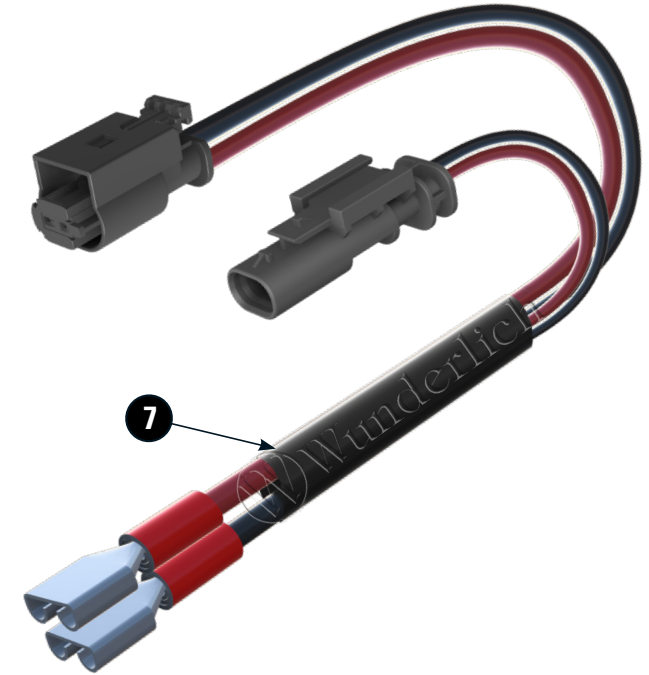

BORDSTECKDOSE

Socket | Prise | Conector | Presa

Art.-Nr: 42040-900

#	BEZEICHNUNG / DESCRIPTION	DE EN FR	Die Farben der Abbildungen dienen nur der Veranschaulichung. The colors are for illustrating purposes only. Les couleurs utilisées sont à titre indicatif seulement.	DIN	ISO	MENGE QUANTITY
1	Halblech / bracket					1
2	Bordsteckdose / socket					1
3	Mutter (Bordsteckdose) / socket nut					1
4	Schelle / hose clamp					1
5	U-Scheibe / washer M5			125SA2	7089	1
6	Linsenflanschschraube / lens head screw M5x12 3Nm			7381SA2	7381SA2	1
7	Anschlusskabel / connection cable					1
8	Blechmutter / sheet nut M6					1
9	Kabelbinder / cable ties					5
10	Lackschutzfolie / paint protection foil 20cm					2
11	Sechskantmutter selbstsichernd / hexagon nut selflocking M5					1
12	Linienflanschschraube / lens head screw M6x16 6Nm					1

LEGENDE / KEY / FILE LÉGENDE

7

DE ANLIEGENDE BEREICHE MIT LACKSCHUTZFOLIE SCHÜTZEN

EN Protect adjacent areas with paint protection film

FR Protéger les zones adjacentes avec un film de protection de la peinture

Wunderlich

8

Wunderlich

M6x16
6Nm

M5x12
3Nm

4

Wunderlich