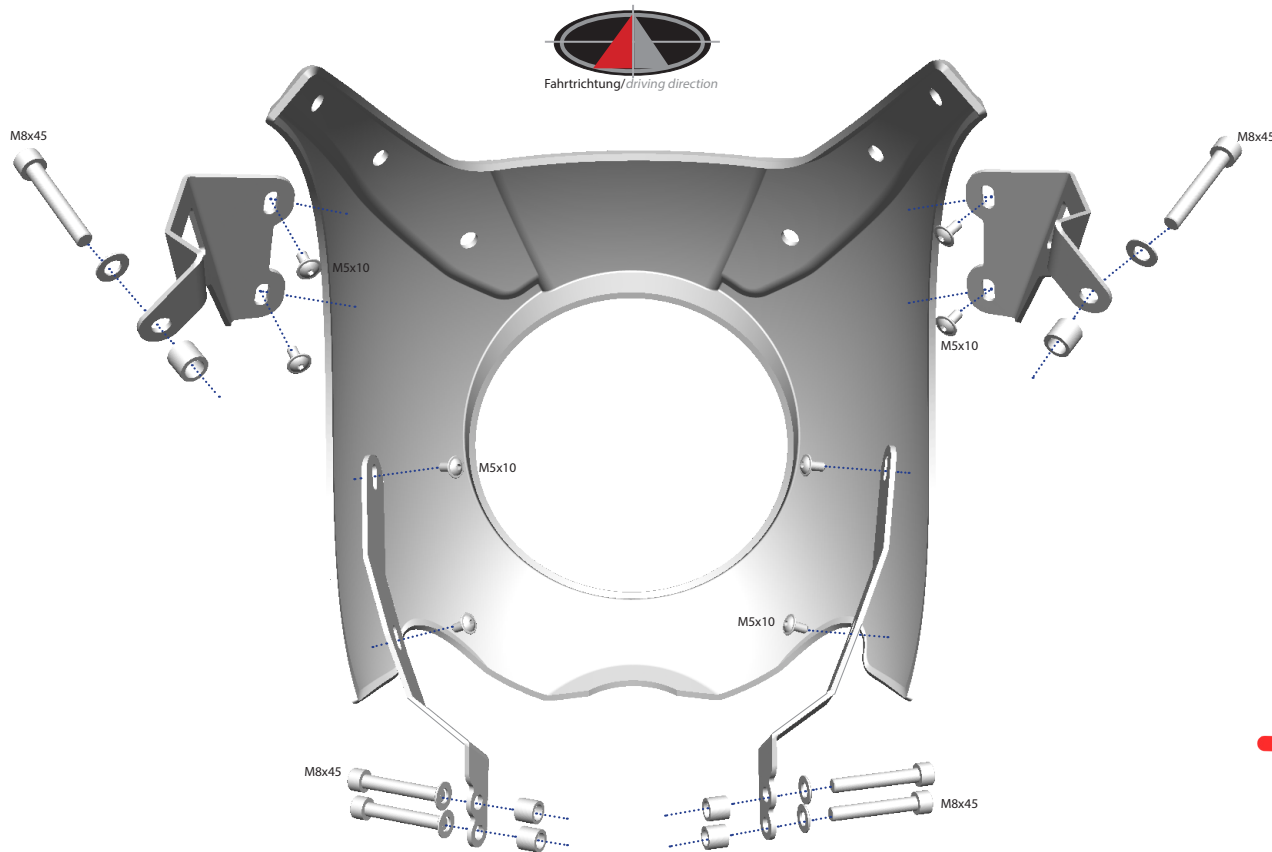

Lampenmaske

Headlight fairing

Carena per faro

Carénage de phare

Careando frontal

Art.Nr.: 30471-xxx

**MONTAGE BEI R NINE T, SCRAMBLER UND PURE IDENTISCH!
BEI DER MONTAGE ODER AUSRICHTUNG DER HALTER NIEMALS ALLE SCHRAUBEN DER GABELBRÜCKE GLEICHZEITIG LÖSEN.**

Mounting R Nine T, Scrambler and Pure identical!

Attention: do never loosen all M8 screws of top yoke at the same time, while mounting or adjusting the holder.