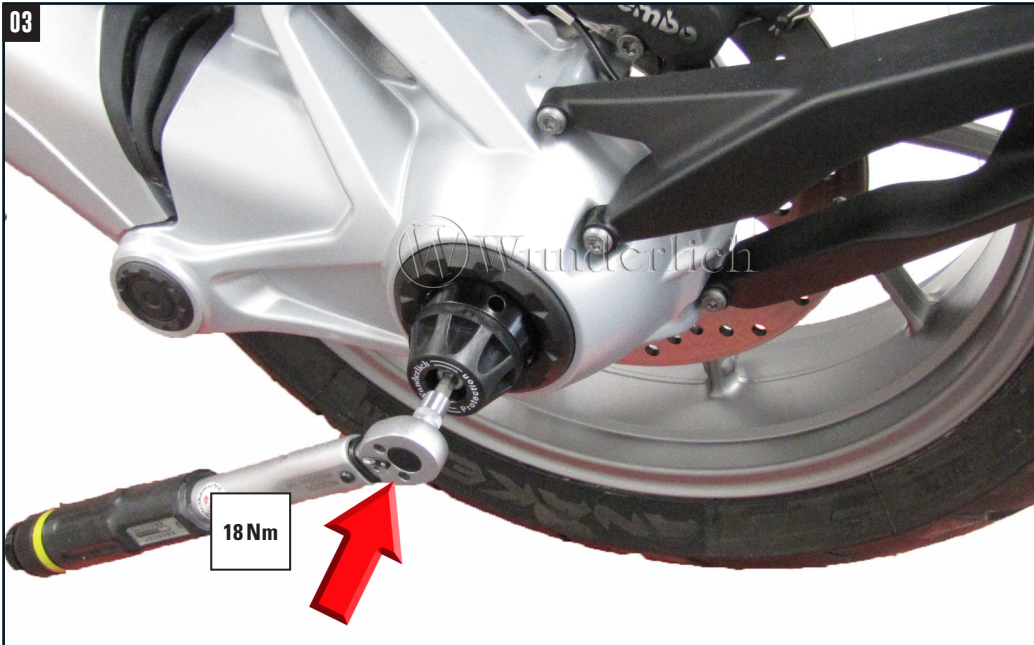

STURZPAD NABENABDECKUNG

Crash pad hub cover | Cojinete de protección anticaída | Protection cache-moyeu | Protezione anticaduta per il coprimozzo

Artikel Nr. : 42150-xxx / 42157-xxx

Flächen entfetten!
Degrease surfaces!

Nabenabdeckung bis zum Anschlag einschieben (Gummi Hammer)!
Push in the hub cover until it stops (rubber mallet)!

18 Nm