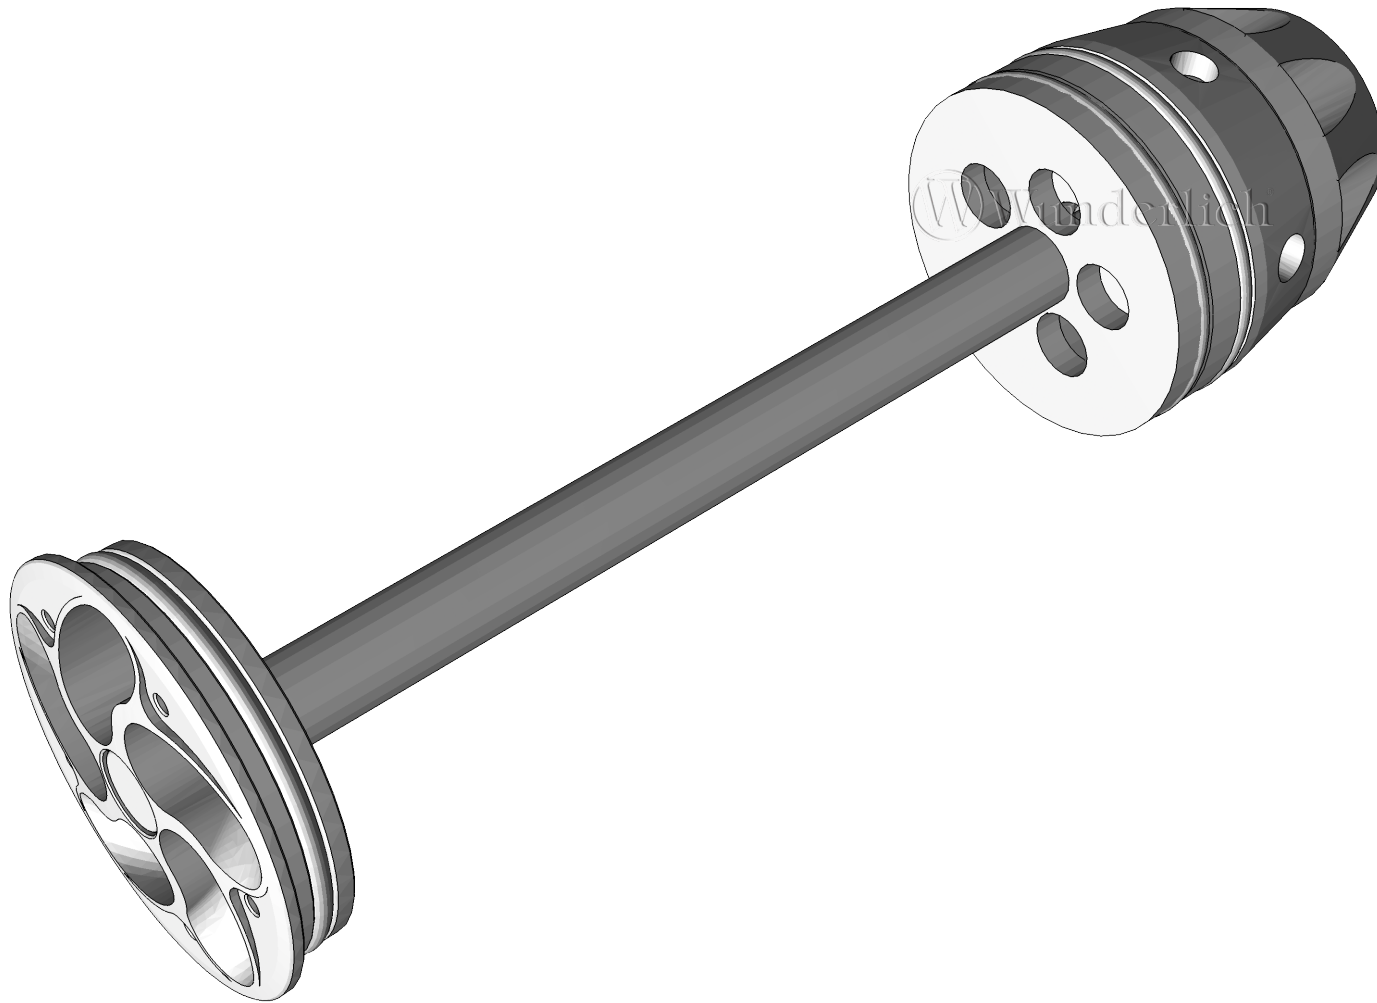

# STURZPAD NABENABDECKUNG

Crash pad hub cover | Cojinete de protección anticaída | Protection cache-moyeu | Protezione anticaduta per il coprimozzo

Artikel Nr. : 42150-xxx / 42157-xxx

**Flächen entfetten!**  
*Degrease surfaces!*

**Nabenabdeckung bis zum Anschlag einschieben (Gummi Hammer)!**  
*Push in the hub cover until it stops (rubber mallet)!*