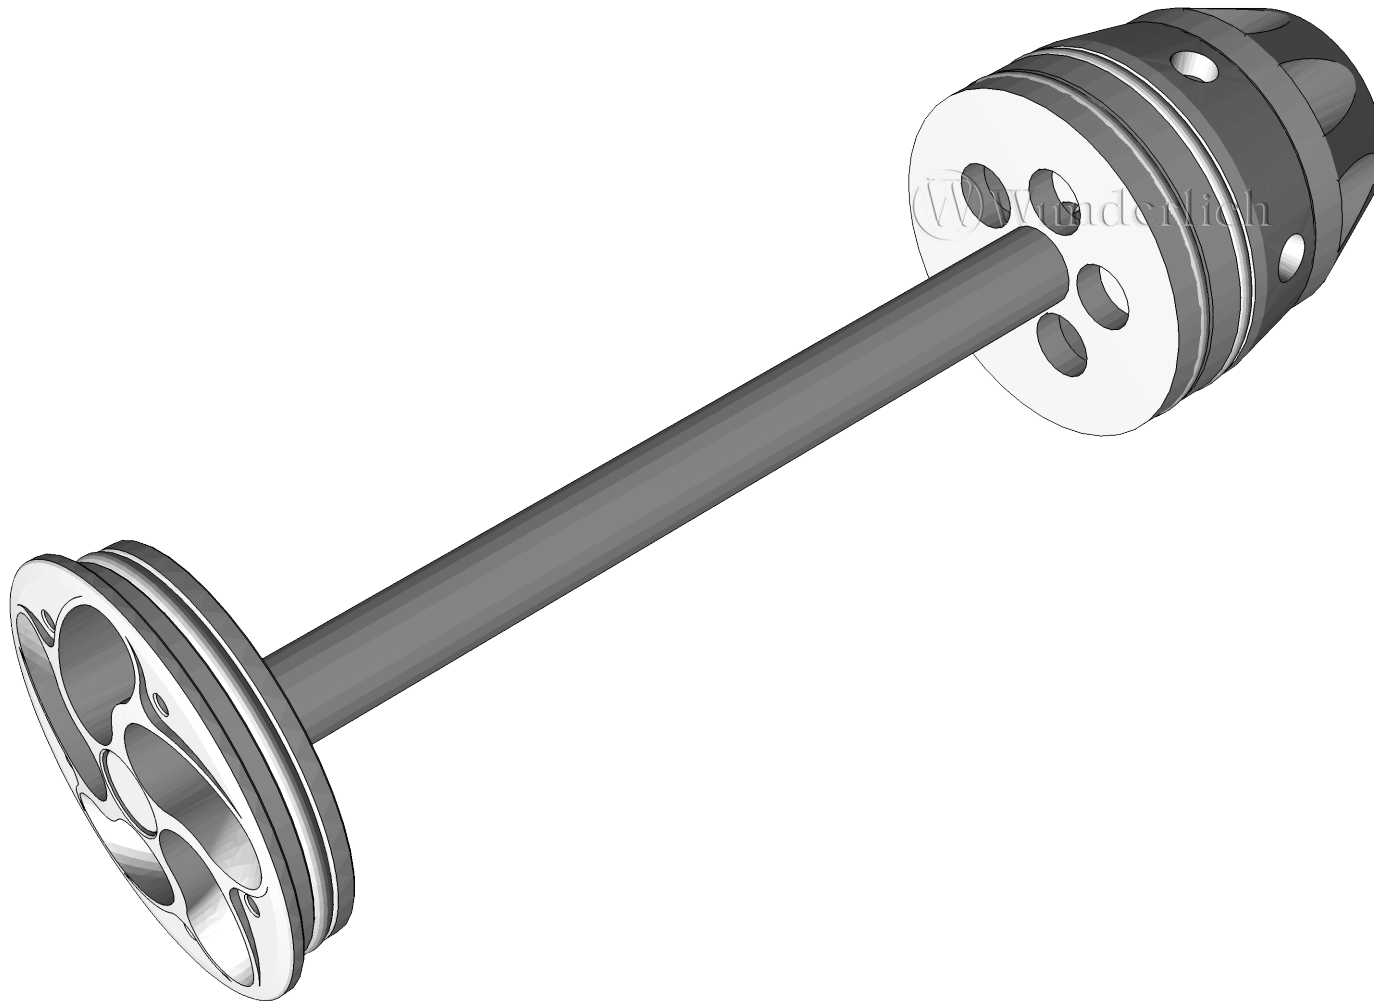

STURZPAD NABENABDECKUNG

Crash pad hub cover | Cojinete de protección anticaída | Protection cache-moyeu | Protezione anticaduta per il coprimozzo

Artikel Nr. : 42150-xxx / 42157-xxx

Flächen entfetten!
Degrease surfaces!

Nabenabdeckung bis zum Anschlag einschieben (Gummi Hammer)!
Push in the hub cover until it stops (rubber mallet)!

18 Nm