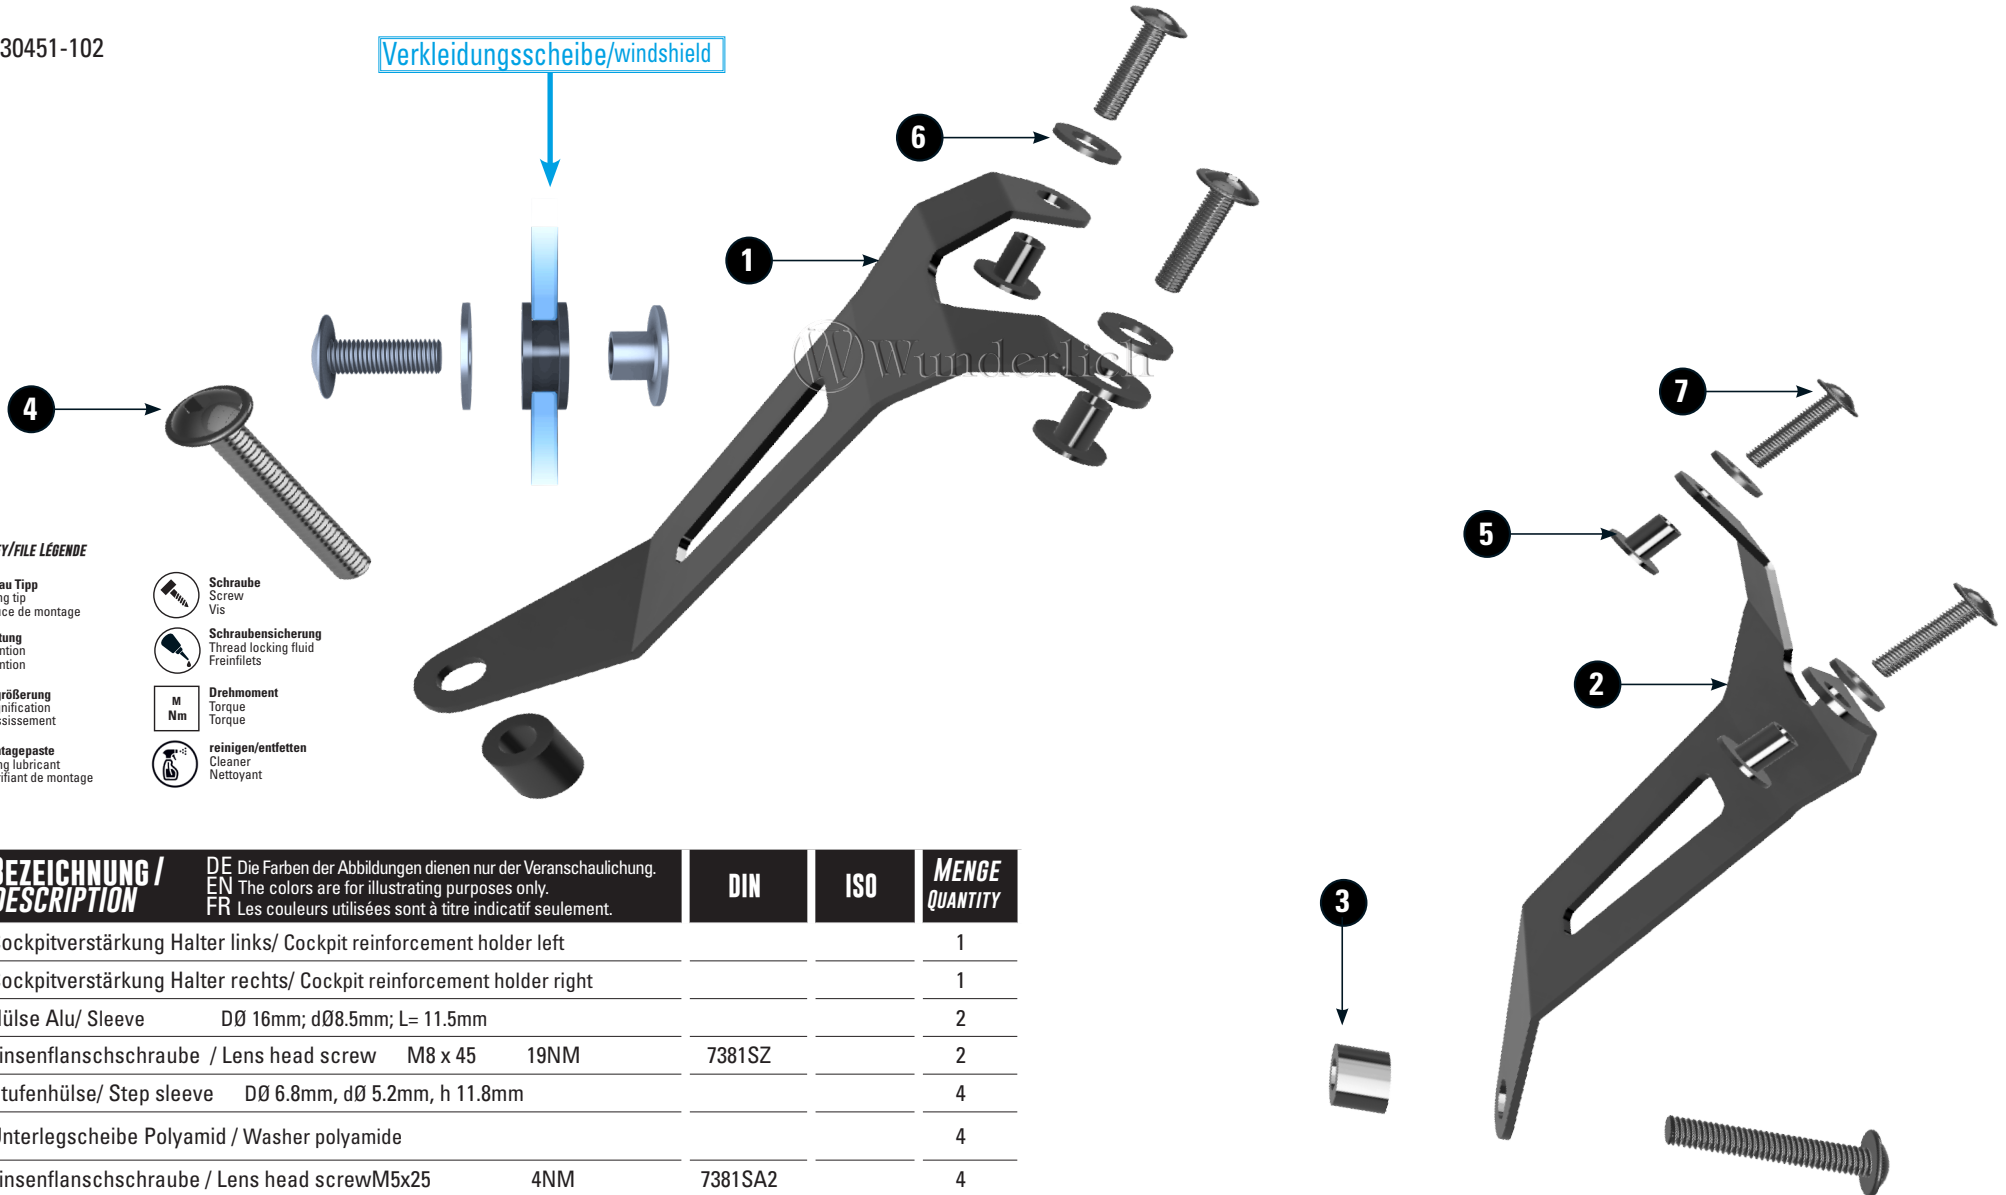

SCHEIBENVERSTÄRKUNG

Windshield Stabilizers | Stabilizzatori per Parabrezza | Stabilisateurs de Pare-brise | Estabilizadores de Parabrisas

Art.-Nr: 30451-102

Verkleidungsscheibe/windshield

LEGENDE/KEY/FILE LÉGENDE

Anbau Tipp
Fitting tip
Astuce de montage

Achtung
Attention
Attention

Vergößerung
Magnification
Grossissement

Montagepaste
Fitting lubricant
Lubrifiant de montage

Schraube
Screw
Vis

Schraubensicherung
Thread locking fluid
Freinfilets

Drehmoment
Torque
Torque

reinigen/entfetten
Cleaner
Nettoyant

#	BEZEICHNUNG / DESCRIPTION	DE Die Farben der Abbildungen dienen nur der Veranschaulichung. EN The colors are for illustrating purposes only. FR Les couleurs utilisées sont à titre indicatif seulement.	DIN	ISO	MENGE QUANTITY
1	Cockpitverstärkung Halter links/ Cockpit reinforcement holder left				1
2	Cockpitverstärkung Halter rechts/ Cockpit reinforcement holder right				1
3	Hülse Alu/ Sleeve	DØ 16mm; dØ8.5mm; L= 11.5mm			2
4	Linsenflanschschraube / Lens head screw	M8 x 45 19NM	7381SZ		2
5	Stufenhülse/ Step sleeve	DØ 6.8mm, dØ 5.2mm, h 11.8mm			4
6	Unterlegscheibe Polyamid / Washer polyamide				4
7	Linsenflanschschraube / Lens head screw	M5x25 4NM	7381SA2		4