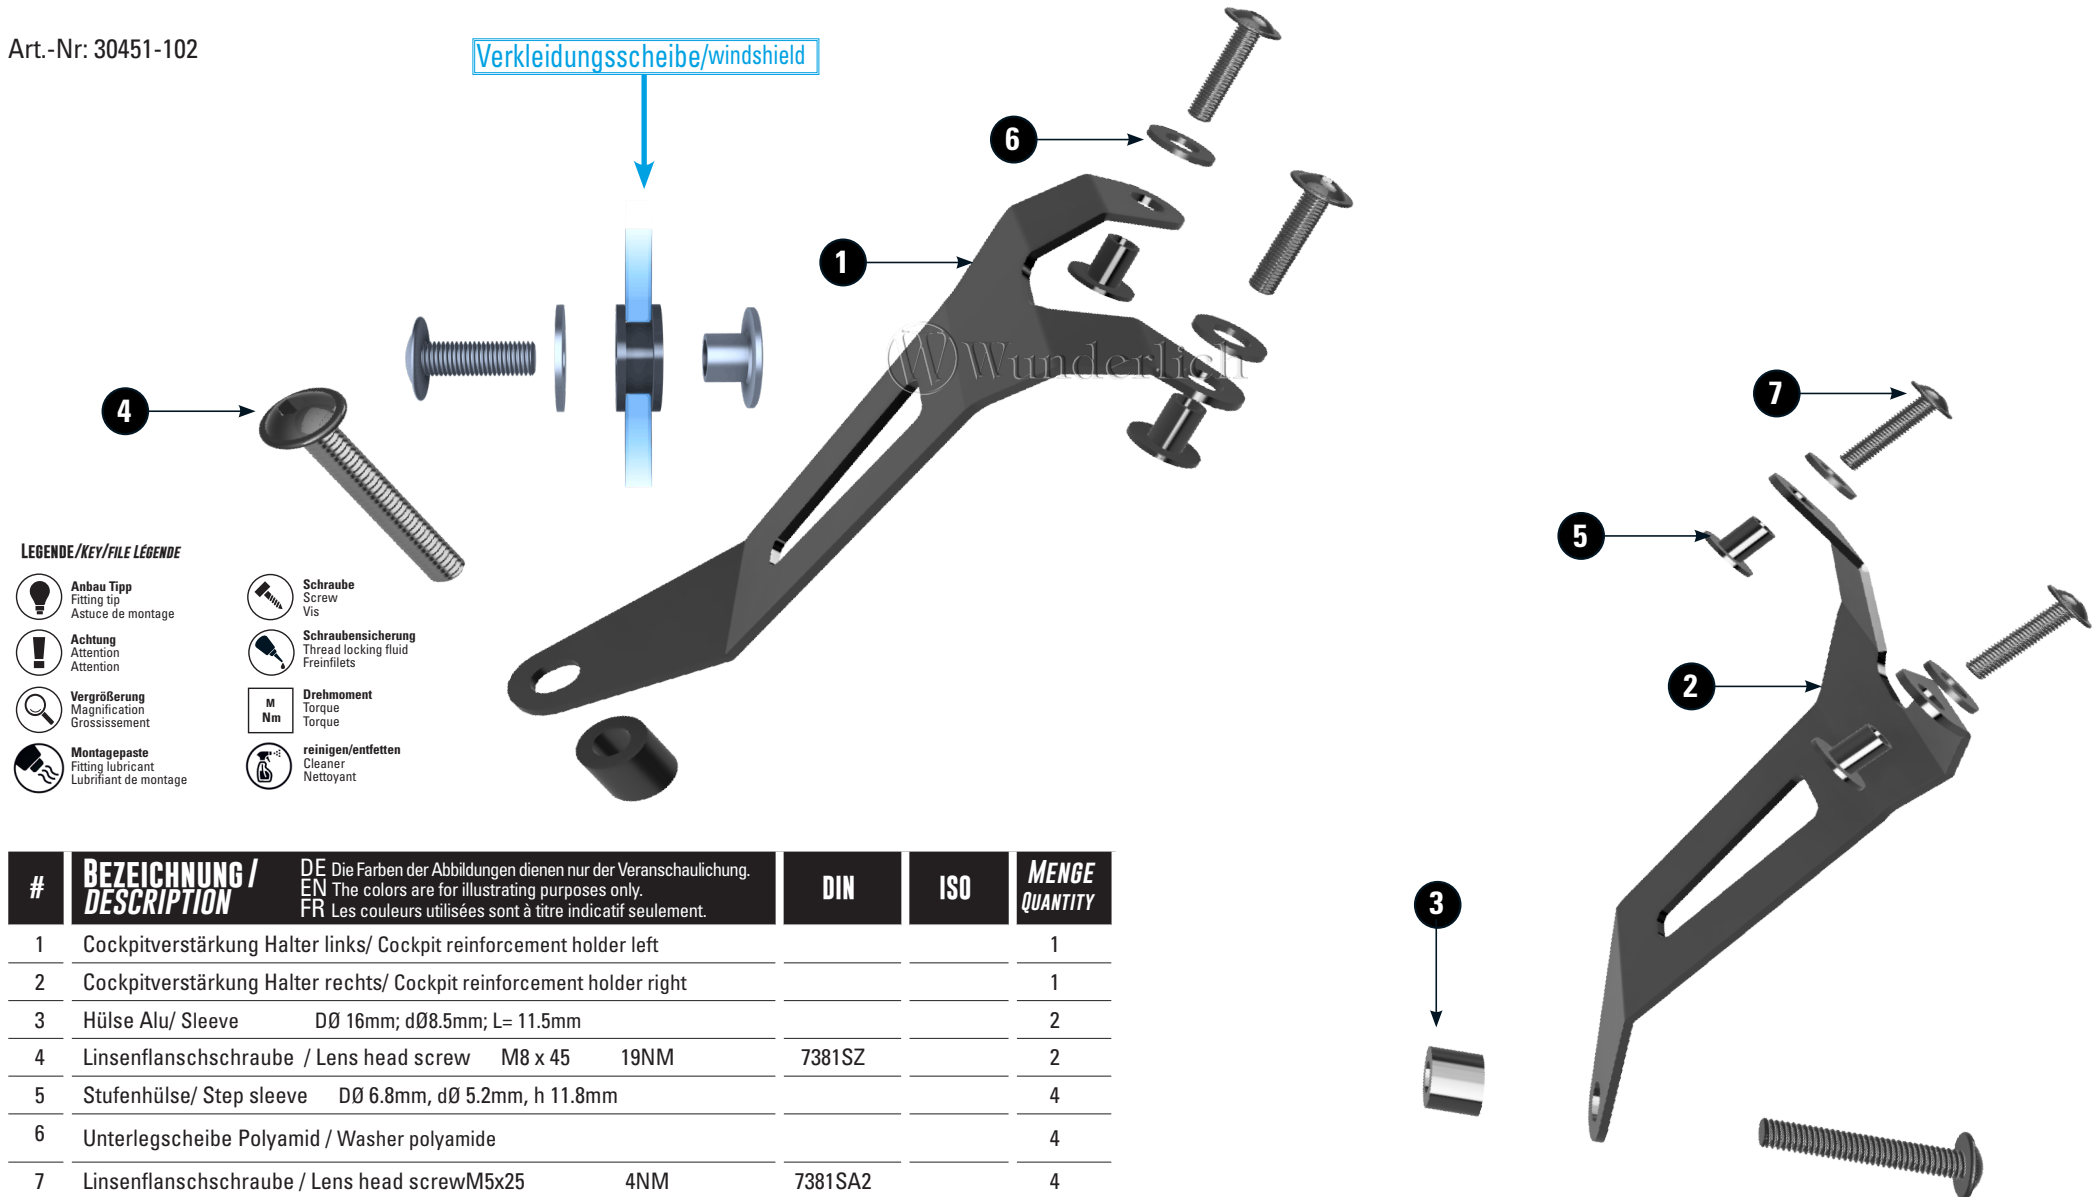

SCHEIBENVERSTÄRKUNG

Windshield Stabilizers | Stabilizzatori per Parabrezza | Stabilisateurs de Pare-brise | Estabilizadores de Parabrisas

Art.-Nr: 30451-102

Verkleidungsscheibe/windshield

LEGENDE/KEY/FILE LÉGENDE

-  **Anbau Tipp**
Fitting tip
Astuce de montage
-  **Achtung**
Attention
Attention
-  **Vergößerung**
Magnification
Grossissement
-  **Montagepaste**
Fitting lubricant
Lubrifiant de montage

-  **Schraube**
Screw
Vis
-  **Schraubensicherung**
Thread locking fluid
Freinfilets
-  **Drehmoment**
Torque
Torque
-  **reinigen/entfetten**
Cleaner
Nettoyant

#	BEZEICHNUNG / DESCRIPTION	DE Die Farben der Abbildungen dienen nur der Veranschaulichung. EN The colors are for illustrating purposes only. FR Les couleurs utilisées sont à titre indicatif seulement.	DIN	ISO	MENGE QUANTITY
1	Cockpitverstärkung Halter links/ Cockpit reinforcement holder left				1
2	Cockpitverstärkung Halter rechts/ Cockpit reinforcement holder right				1
3	Hülse Alu/ Sleeve	DØ 16mm; dØ8.5mm; L= 11.5mm			2
4	Linsenflanschschraube / Lens head screw	M8 x 45 19NM	7381SZ		2
5	Stufenhülse/ Step sleeve	DØ 6.8mm, dØ 5.2mm, h 11.8mm			4
6	Unterlegscheibe Polyamid / Washer polyamide				4
7	Linsenflanschschraube / Lens head screw	M5x25 4NM	7381SA2		4