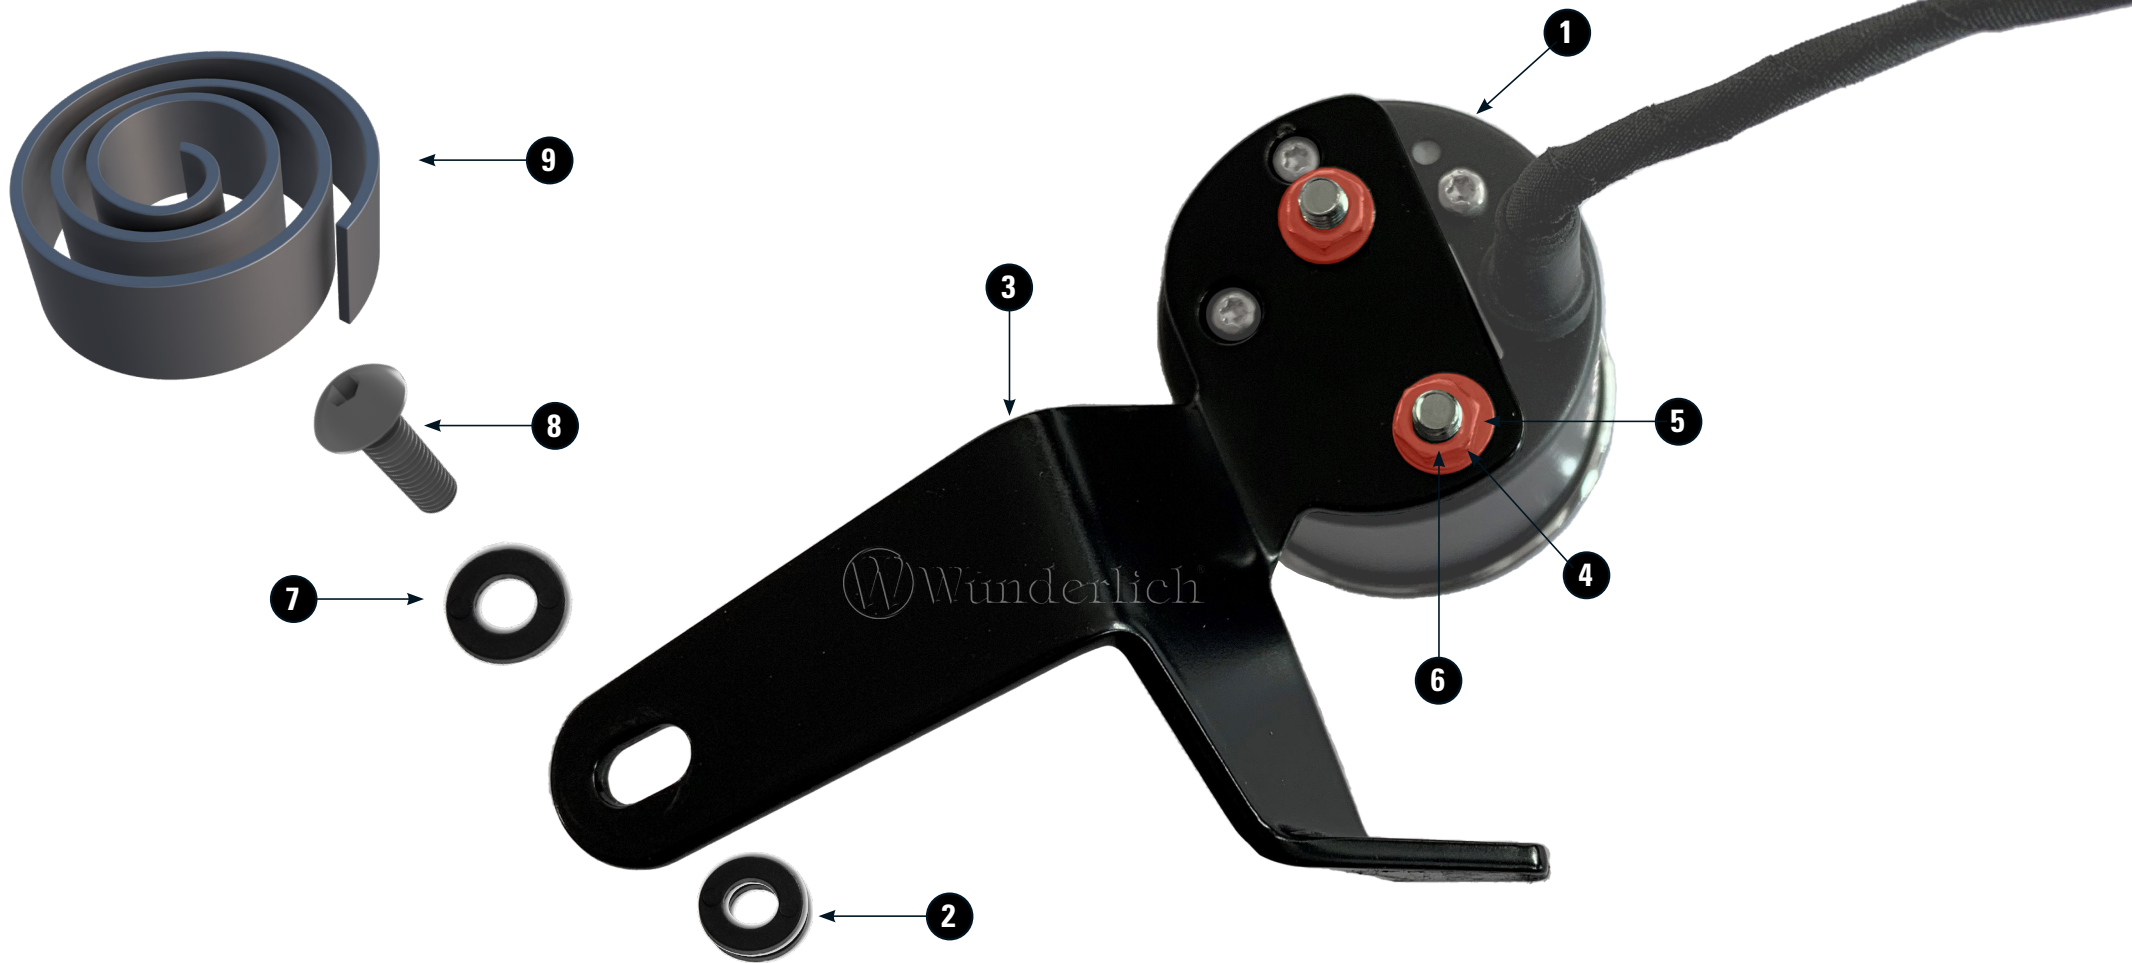

DREHZAHLMESSER

R.P.M. counter | compte-tours | contagiri | cuentarrevoluciones

Art.-Nr: 44587-402

DIE NR. 1 WELTWEIT FÜR HOCHWERTIGES BMW MOTORRADZUBEHÖR.

01

 **Wunderlich**
complete your BMW.

#	BEZEICHNUNG / DESCRIPTION	DE EN FR	Die Farben der Abbildungen dienen nur der Veranschaulichung. The colors are for illustrating purposes only. Les couleurs utilisées sont à titre indicatif seulement.		DIN	ISO	MENGE QUANTITY
1	Drehzahlmesser / R.P.M. Counter						1
2	Hülse / Sleeve H=10,0 h=6,2 h=3,0mm						1
3	Befestigungblech / Mounting plate						1
4	Sicherungsscheibe / Safety washer						2
5	U-Scheibe M4 / Washer m4						2
6	Mutter M4 / Hexagon nut M4						2
7	U-Scheibe M5/ Washer M5						1
8	Linsenkopfschraube/ Lens head screw M5 x 16		7380SA2	7380SA2			1
9	Moosgummi/ foam rubber						5 cm

LEGENDE/KEY/FILE LÉGENDE

Anbau Tipp
Fitting tip
Astuce de montage

Achtung
Attention
Attention

Vergrößerung
Magnification
Grossissement

Montagepaste
Fitting lubricant
Lubrifiant de montage

Schraube
Screw
Vis