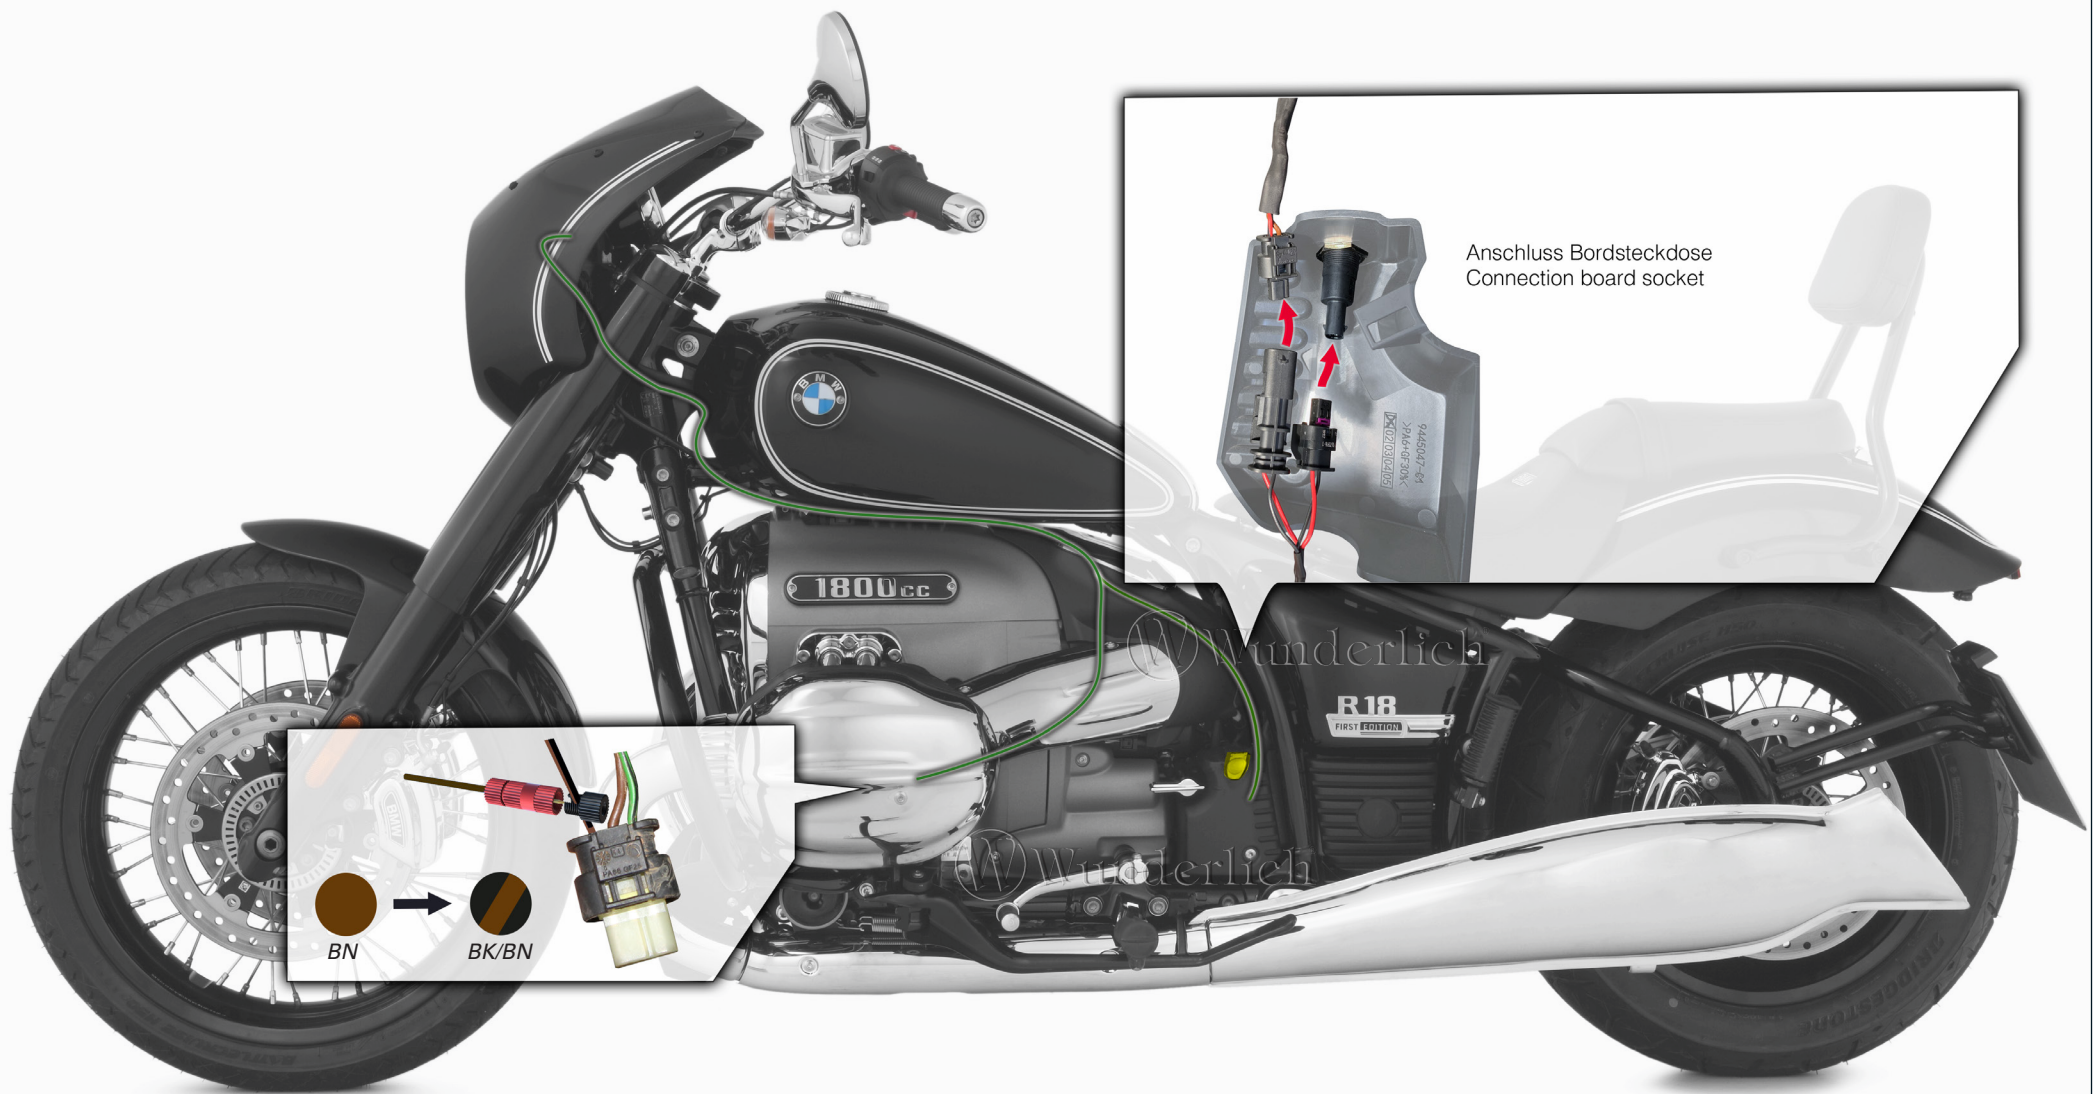

Anschluss Bordsteckdose
Connection board socket

BN

BK/BN