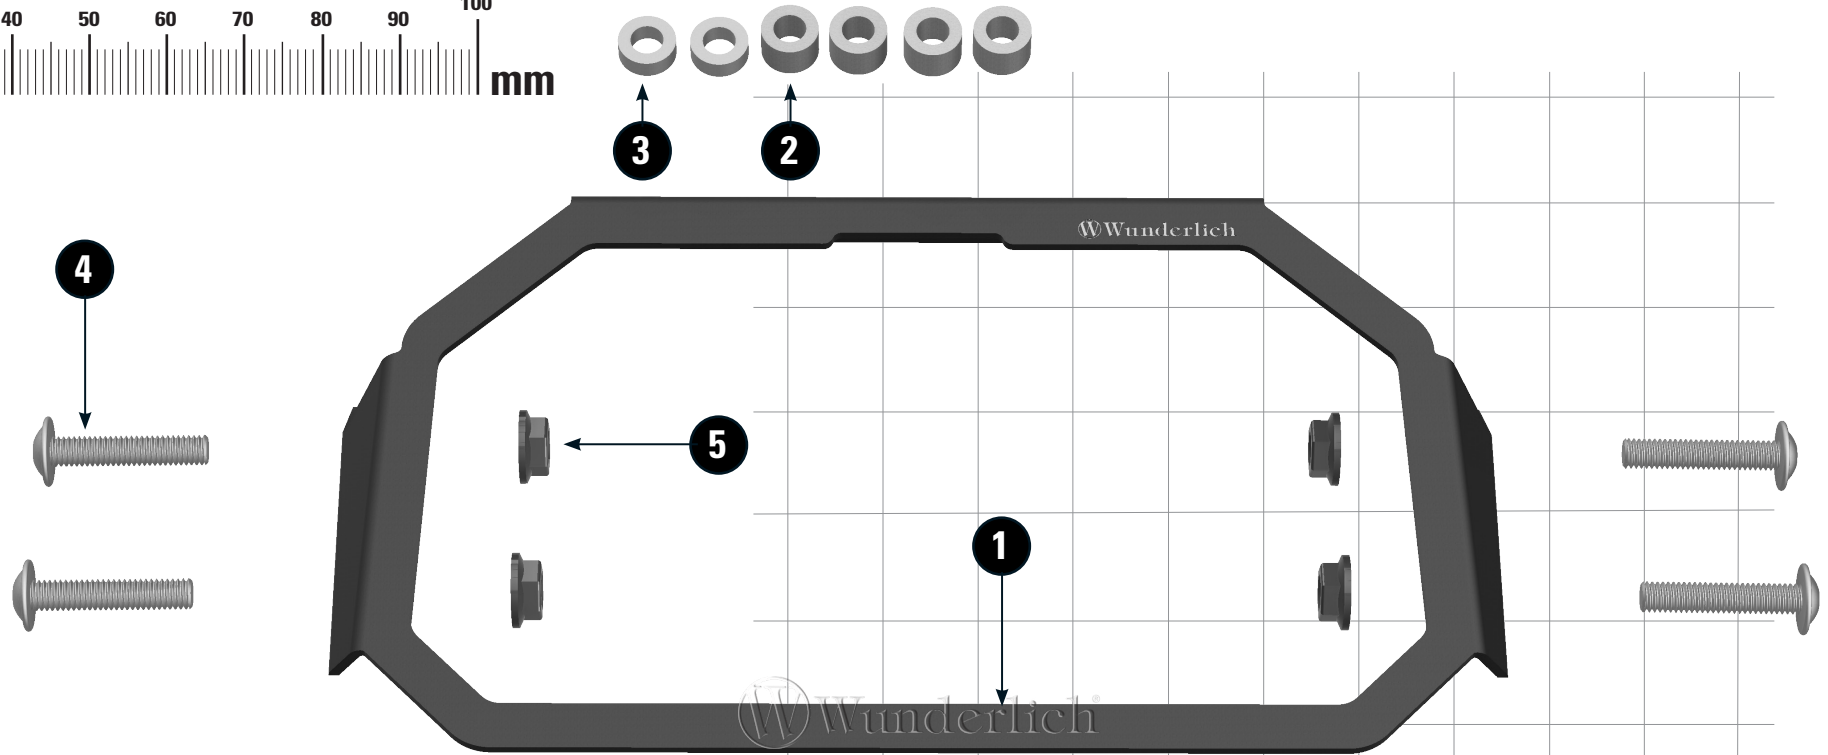

TFT-DISPLAY DIEBSTAHLSCHUTZ

TFT display theft protection | Protection contre le vol de l'écran TFT | Protección contra robo de pantalla TFT | Protezione antifurto display TFT

Art.-Nr. **21055-002**

| # | Bauteil component composant | DE Die Farben der Abbildungen dienen nur der Veranschaulichung. EN The colors are for illustrating purposes only. FR Les couleurs utilisées sont à titre indicatif seulement. | DIN | ISO | Menge quantity quantité |
|---|---|---|------|------|-------------------------------|
| 1 | Diebstahlsicherung / Theft protection | | | | 1 |
| 2 | Hülse / Sleeve | D=11 d=6,4 H=7 | | | 4 |
| 3 | Hülse / Sleeve | D=11 d=6,4 H=4 | | | 2 |
| 4 | Linsenflanschschraube / Lens flange screw | M6x30 | 7381 | 7381 | 4 |
| 5 | Sechskantmutter / Hex nut | M6 | 6923 | 4161 | 4 |

LEGENDE/KEY/FILE LÉGENDE

- Anbau Tipp**
Fitting tip
Astuce de montage
- Achtung**
Attention
Attention
- Vergrößerung**
Magnification
Grossissement
- Montagepaste**
Fitting lubricant
Lubrifiant de montage

M6x30

2

M6x30

2

Wunderlich

R&L

ZUSAMMENBAU IN UMGEKEHRTER REIHENFOLGE
ASSEMBLY IN REVERSE ORDER. ASSEMBLAGE DANS L'ORDRE INVERSE.