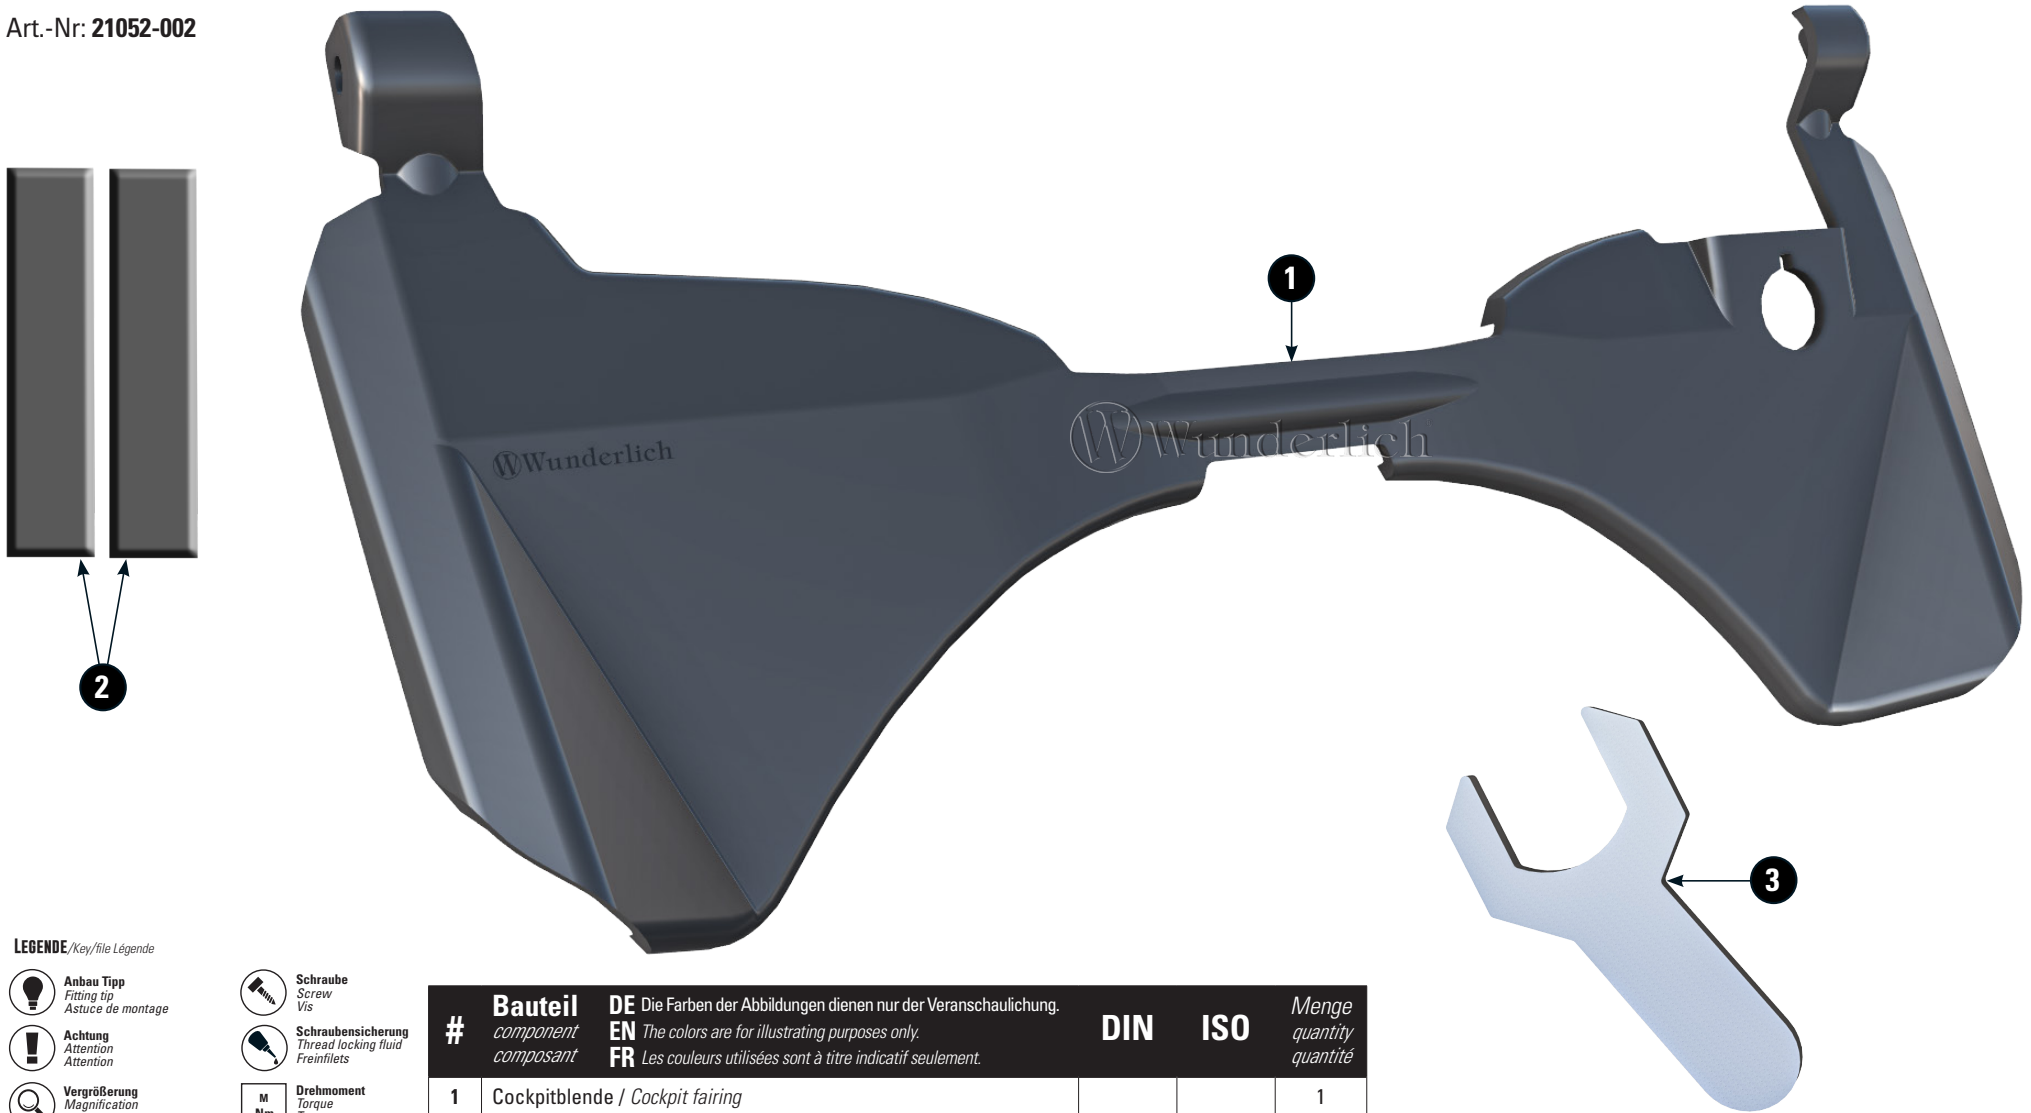

# COCKPITBLENDE

Cockpit fairing | Carénage de cockpit | Revestimiento del habitáculo | Carenatura cockpit

Art.-Nr: 21052-002

## LEGENDE / Key / file Légende

-  **Anbau Tipp**  
Fitting tip  
Astuce de montage
-  **Achtung**  
Attention  
Attention
-  **Vergrößerung**  
Magnification  
Grossissement
-  **Montagepaste**  
Fitting lubricant  
Lubrifiant de montage

-  **Schraube**  
Screw  
Vis
-  **Schraubensicherung**  
Thread locking fluid  
Freinfillets
-  **Drehmoment**  
Torque  
Torque
-  **Reiniger**  
Cleaner  
Nettoyant

#	Bauteil component composant	DE Die Farben der Abbildungen dienen nur der Veranschaulichung. EN The colors are for illustrating purposes only. FR Les couleurs utilisées sont à titre indicatif seulement.	DIN	ISO	Menge quantity quantité
1	Cockpitblende / Cockpit fairing				1
2	Doppelseitiges Klebeband / double-sided tape 12cm				2
3	Schraubenschlüssel / wrench				1

1

**Markierte Fläche entfetten und mit doppel-seitigem Klebeband versehen.**  
*Degrease the marked area and apply double-sided adhesive tape.*  
*Dégraissez la zone marquée et appliquez du ruban adhésif double face.*