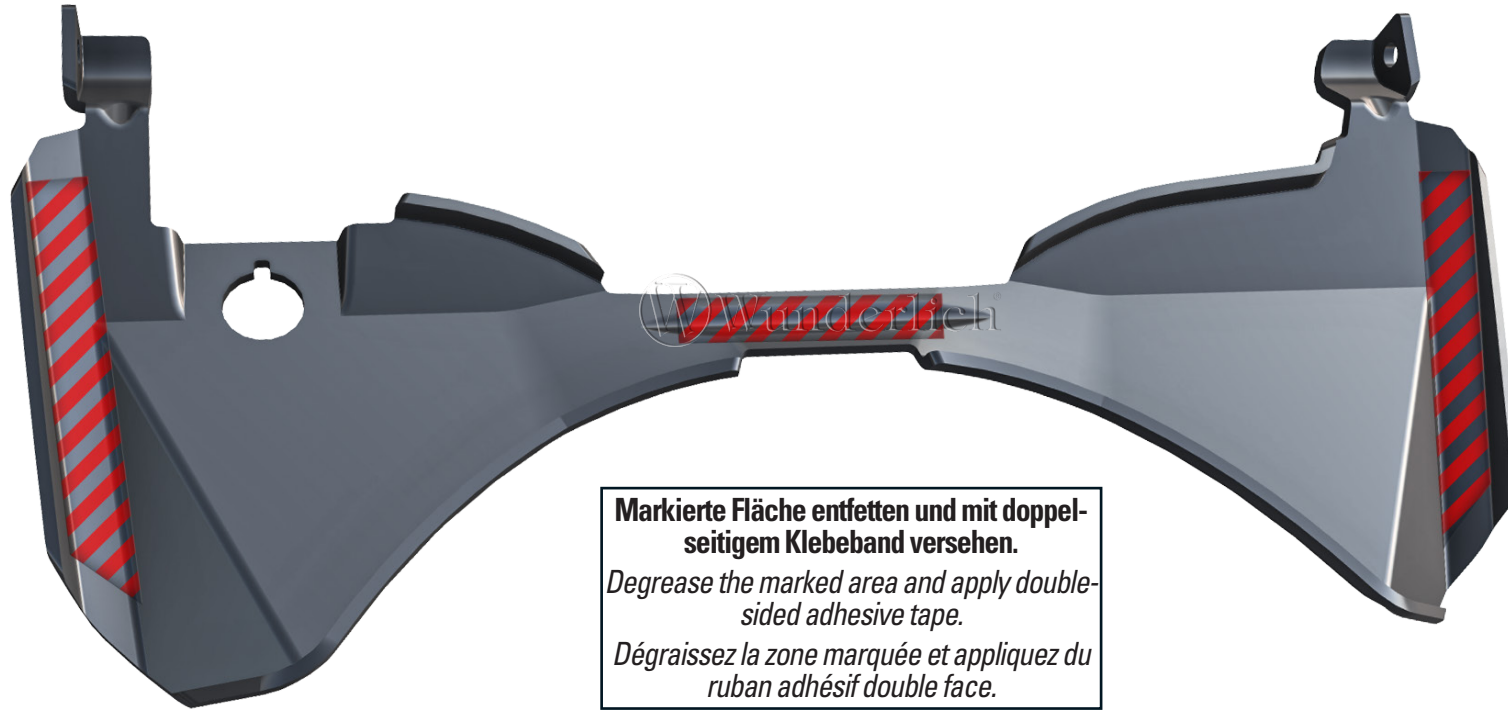

**Schraube**  
Screw  
Vis

**Schraubensicherung**  
Thread locking fluid  
Freiniflets

**Drehmoment**  
Torque  
Torque

**Reiniger**  
Cleaner  
Nettoyant

#	Bauteil component composant	DE Die Farben der Abbildungen dienen nur der Veranschaulichung. EN The colors are for illustrating purposes only. FR Les couleurs utilisées sont à titre indicatif seulement.	DIN	ISO	Menge quantity quantité
1	Cockpitblende / Cockpit fairing				1
2	Doppelseitiges Klebeband / double-sided tape 12cm				2
3	Schraubenschlüssel / wrench				1

1

**Markierte Fläche entfetten und mit doppel-seitigem Klebeband versehen.**  
*Degrease the marked area and apply double-sided adhesive tape.*  
*Dégraissez la zone marquée et appliquez du ruban adhésif double face.*