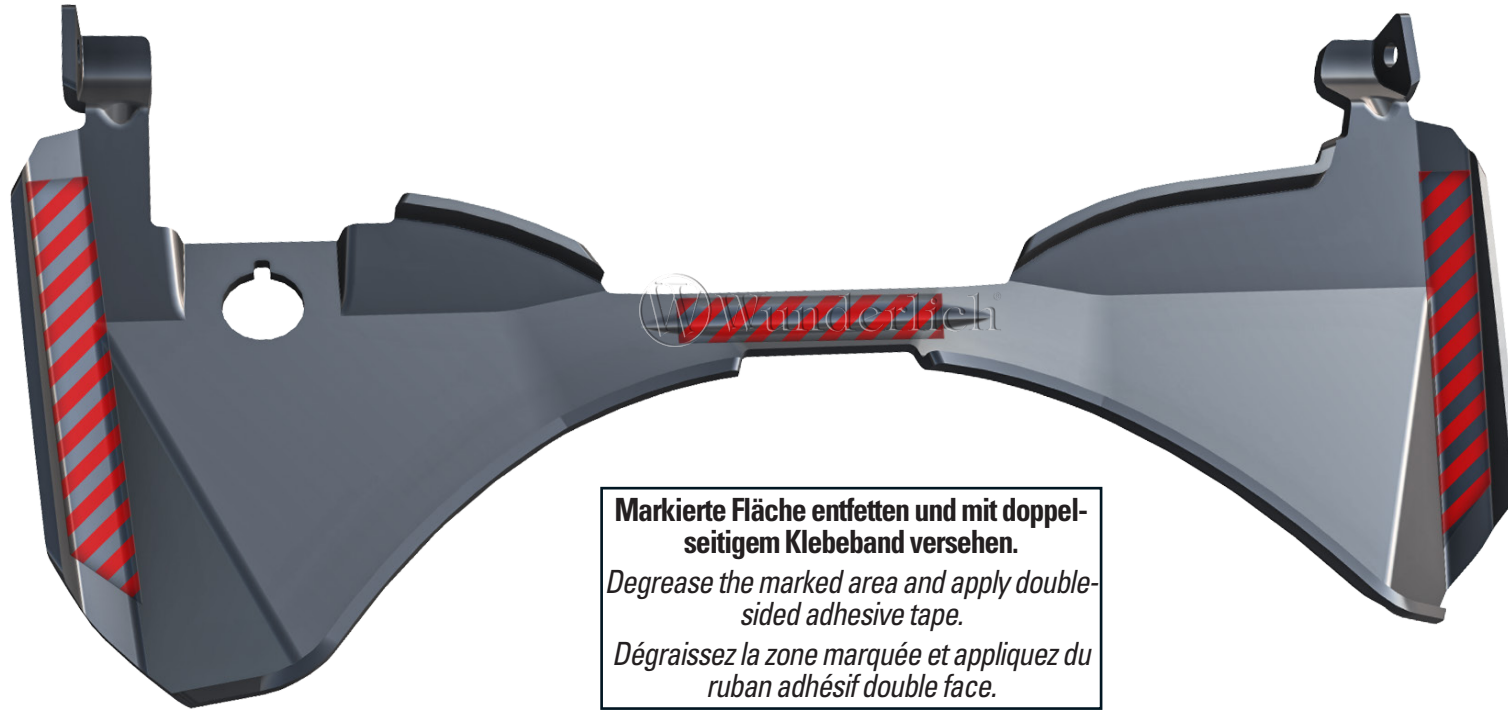

# COCKPITBLENDE

Cockpit fairing | Carénage de cockpit | Revestimiento del habitáculo | Carenatura cockpit

Art.-Nr: 21052-002

## LEGENDE / Key / file Légende

-  **Anbau Tipp**  
Fitting tip  
Astuce de montage
-  **Achtung**  
Attention  
Attention
-  **Vergrößerung**  
Magnification  
Grossissement
-  **Montagepaste**  
Fitting lubricant  
Lubrifiant de montage

-  **Schraube**  
Screw  
Vis
-  **Schraubensicherung**  
Thread locking fluid  
Freinfillets
-  **Drehmoment**  
Torque  
Torque
-  **Reiniger**  
Cleaner  
Nettoyant

#	Bauteil component composant	DE Die Farben der Abbildungen dienen nur der Veranschaulichung. EN The colors are for illustrating purposes only. FR Les couleurs utilisées sont à titre indicatif seulement.	DIN	ISO	Menge quantity quantité
1	Cockpitblende / Cockpit fairing				1
2	Doppelseitiges Klebeband / double-sided tape 12cm				2
3	Schraubenschlüssel / wrench				1

1

**Markierte Fläche entfetten und mit doppel-seitigem Klebeband versehen.**  
*Degrease the marked area and apply double-sided adhesive tape.*  
*Dégraissez la zone marquée et appliquez du ruban adhésif double face.*