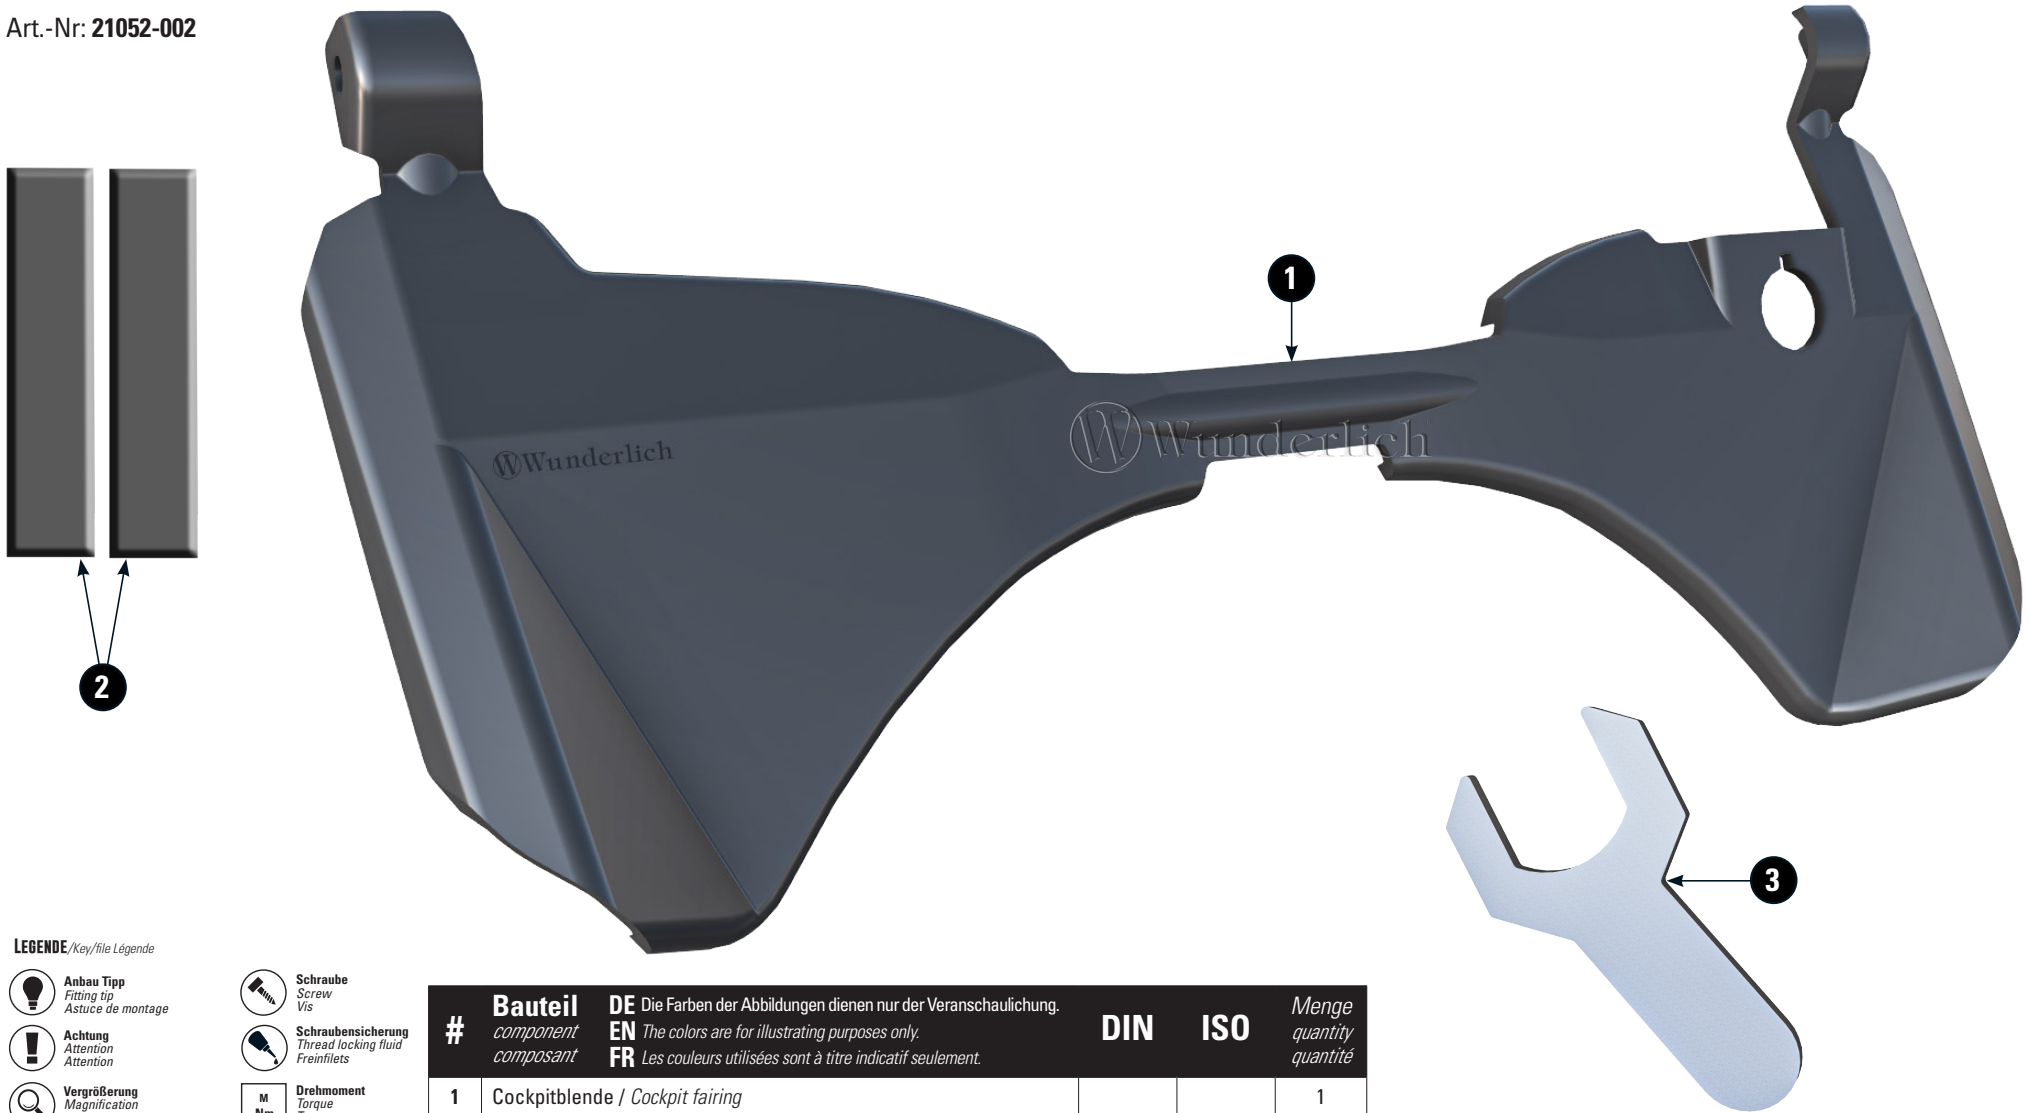

# COCKPITBLENDE

Cockpit fairing | Carénage de cockpit | Revestimiento del habitáculo | Carenatura cockpit

Art.-Nr: 21052-002

## LEGENDE / Key / file Légende

**Anbau Tipp**  
Fitting tip  
Astuce de montage

**Achtung**  
Attention  
Attention

**Vergrößerung**  
Magnification  
Grossissement

**Montagepaste**  
Fitting lubricant  
Lubrifiant de montage

**Schraube**  
Screw  
Vis

**Schraubensicherung**  
Thread locking fluid  
Freiniflets

**Drehmoment**  
Torque  
Torque

**Reiniger**  
Cleaner  
Nettoyant

#	Bauteil component composant	DE Die Farben der Abbildungen dienen nur der Veranschaulichung. EN The colors are for illustrating purposes only. FR Les couleurs utilisées sont à titre indicatif seulement.	DIN	ISO	Menge quantity quantité
1	Cockpitblende / Cockpit fairing				1
2	Doppelseitiges Klebeband / double-sided tape 12cm				2
3	Schraubenschlüssel / wrench				1

1

**Markierte Fläche entfetten und mit doppel-seitigem Klebeband versehen.**  
*Degrease the marked area and apply double-sided adhesive tape.*  
*Dégraissez la zone marquée et appliquez du ruban adhésif double face.*