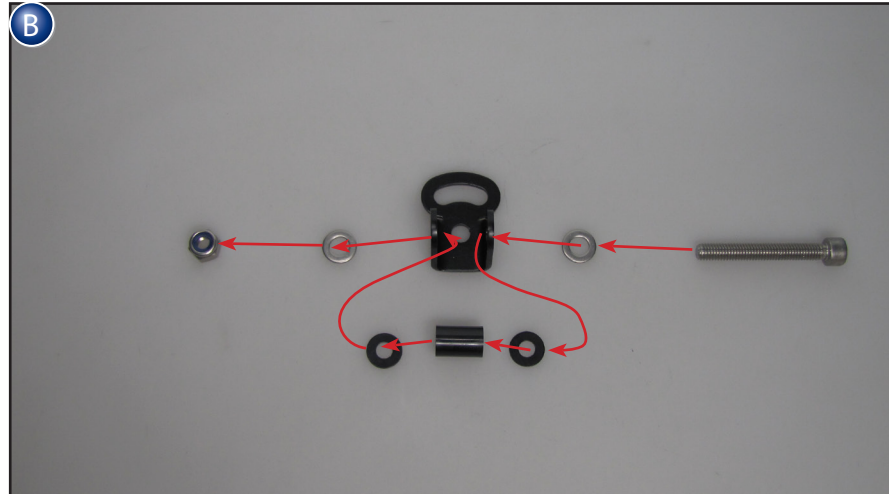

Anbausatz für original  
Zusatzscheinwerfer  
BMW R 1200 GS LC  
28363-002

Fit kit for original  
additional lights  
BMW R 1200 GS LC  
28363-002

Kit di montaggio per fari  
supplementari originali  
BMW R 1200 GS LC  
28363-002

Kit de montage pour  
phares supplémentaires  
d'origine BMW R 1200 GS LC  
28363-002

Kit de montaje para faros  
axiliares originales  
BMW R 1200 GS LC  
28363-002

News, Shop, Downloads + Informationen:  
[www.wunderlich.de](http://www.wunderlich.de)