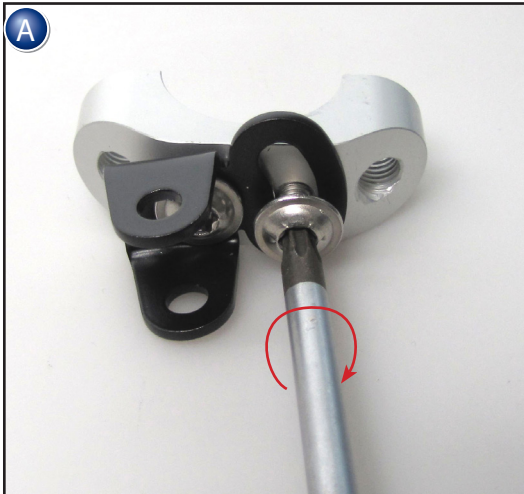

Anbausatz für original
Zusatzscheinwerfer
BMW R 1200 GS LC
28363-002

Fit kit for original
additional lights
BMW R 1200 GS LC
28363-002

Kit di montaggio per fari
supplementari originali
BMW R 1200 GS LC
28363-002

Kit de montage pour
phares supplémentaires
d'origine BMW R 1200 GS LC
28363-002

Kit de montaje para faros
axiliares originales
BMW R 1200 GS LC
28363-002

News, Shop, Downloads + Informationen:
www.wunderlich.de

Kataloganforderung + Downloads:
www.wunderlich.de/Katalog

Catalogue download (English):
www.wunderlich.de/en

General information, dealers and news:
www.wunderlich.de/en

Download catalogo (italiano):
www.wunderlich.de/en

Informazioni generali, dealer e Novità:
<http://www.wunderlich.de/en>

Télécharger les catalogues (français):
www.wunderlich.de/en

Informations générales et distributeurs:
www.wunderlich.de/en

Descargar los catálogos (español):
www.wunderlich.de/en

Informaciones generales, tiendas y noticias:
www.wunderlich.de/en