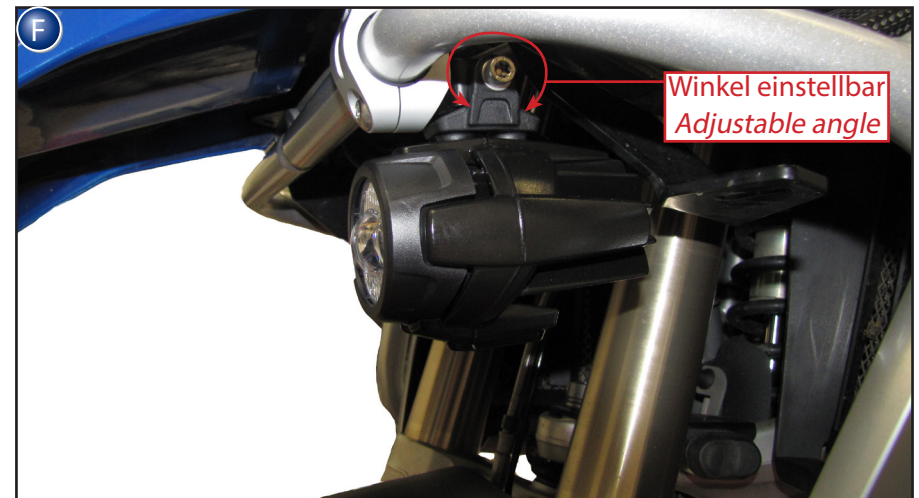

Anbausatz für original
Zusatzscheinwerfer
BMW R 1200 GS LC
28363-002

Fit kit for original
additional lights
BMW R 1200 GS LC
28363-002

Kit di montaggio per fari
supplementari originali
BMW R 1200 GS LC
28363-002

Kit de montage pour
phares supplémentaires
d'origine BMW R 1200 GS LC
28363-002

Kit de montaje para faros
axiliares originales
BMW R 1200 GS LC
28363-002

News, Shop, Downloads + Informationen:
www.wunderlich.de

Kataloganforderung + Downloads:
www.wunderlich.de/Katalog

Catalogue download (English):
www.wunderlich.de/en

General information, dealers and news:
www.wunderlich.de/en

Download catalogo (italiano):
www.wunderlich.de/en

Informazioni generali, dealer e Novità:
<http://www.wunderlich.de/en>

Télécharger les catalogues (français):
www.wunderlich.de/en

Informations générales et distributeurs:
www.wunderlich.de/en

Descargar los catálogos (español):
www.wunderlich.de/en

Informaciones generales, tiendas y noticias:
www.wunderlich.de/en