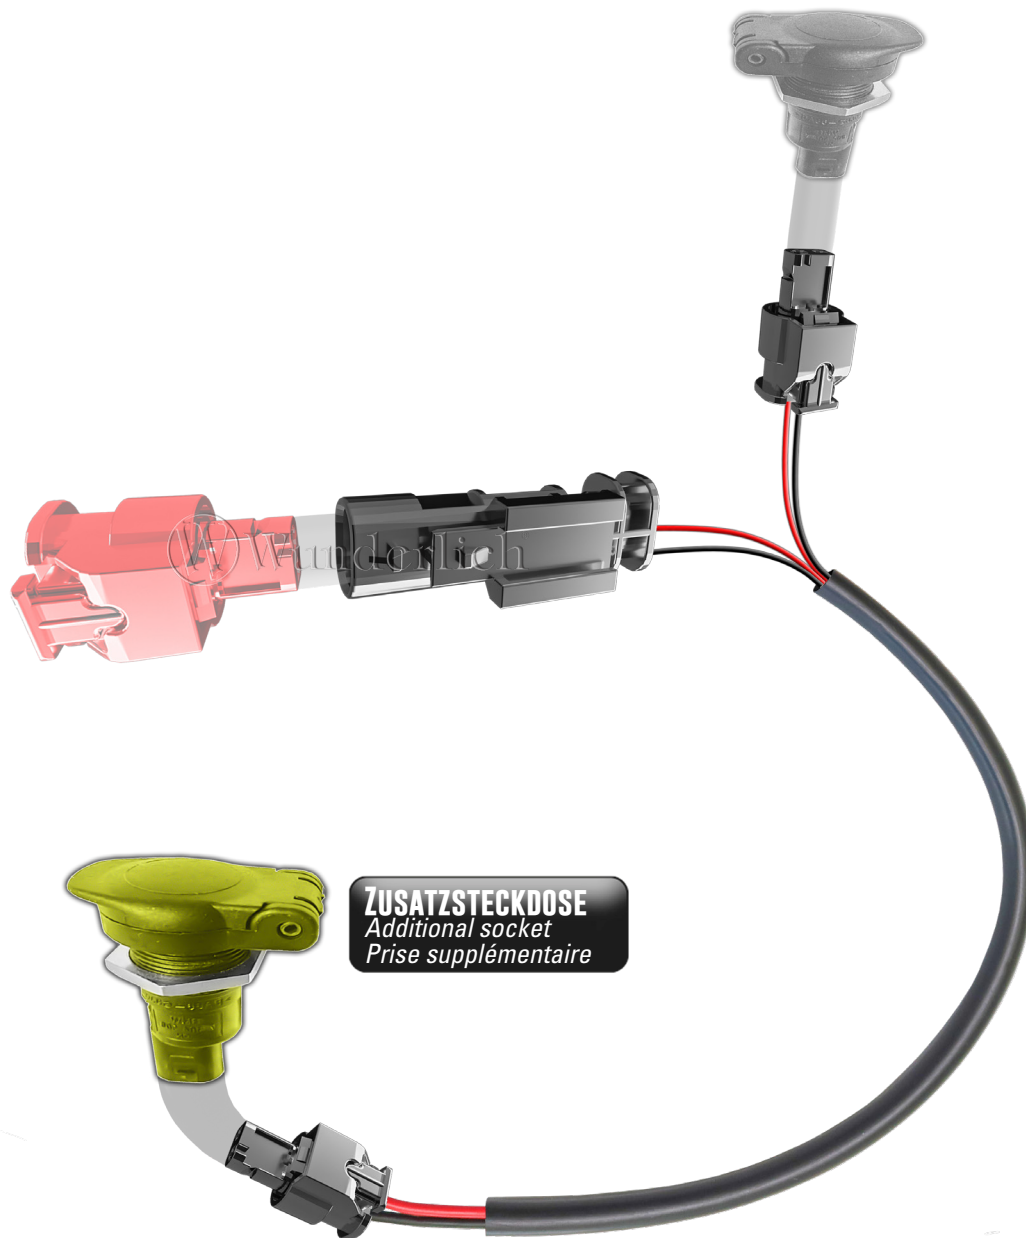

KABELSATZ

Cable set | Jeu de câbles | Juego de cables | Set di cavi

Artikel.-Nr: 21176-600

ORIGINAL 12V STECKDOSE
Original 12V power socket
prise de courant 12V d'origine

ORIGINAL STECKER
Original plugs
Connecteur d'origine

ORIGINAL 12V STECKDOSE
Original 12V power socket
prise de courant 12V d'origine

ZUSATZSTECKDOSE
Additional socket
Prise supplémentaire