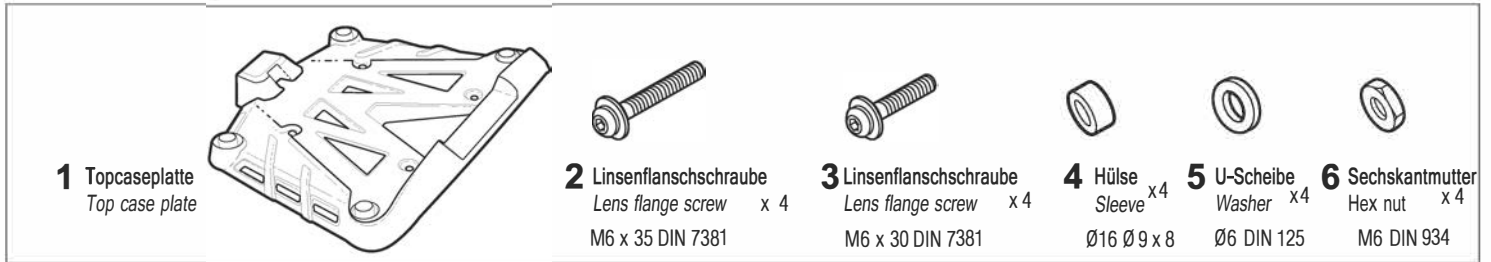

TOPCASE MONTAGEPLATTE X RACK

Top case mounting plate X-Rack / Plaque de montage Top case X-Rack / Placa de montaje para Topcase X-Rack / Piastra di montaggio per Topcase X-Rack

Art.Nr: %)#1Ž"2

WARNING! ⚠

GB

Do not fully tighten the screws until it is ensured that the KIT is correctly attached and aligned.

E

No apretar los tornillos del todo hasta asegurarse que el KIT está correctamente colocado y alineado.