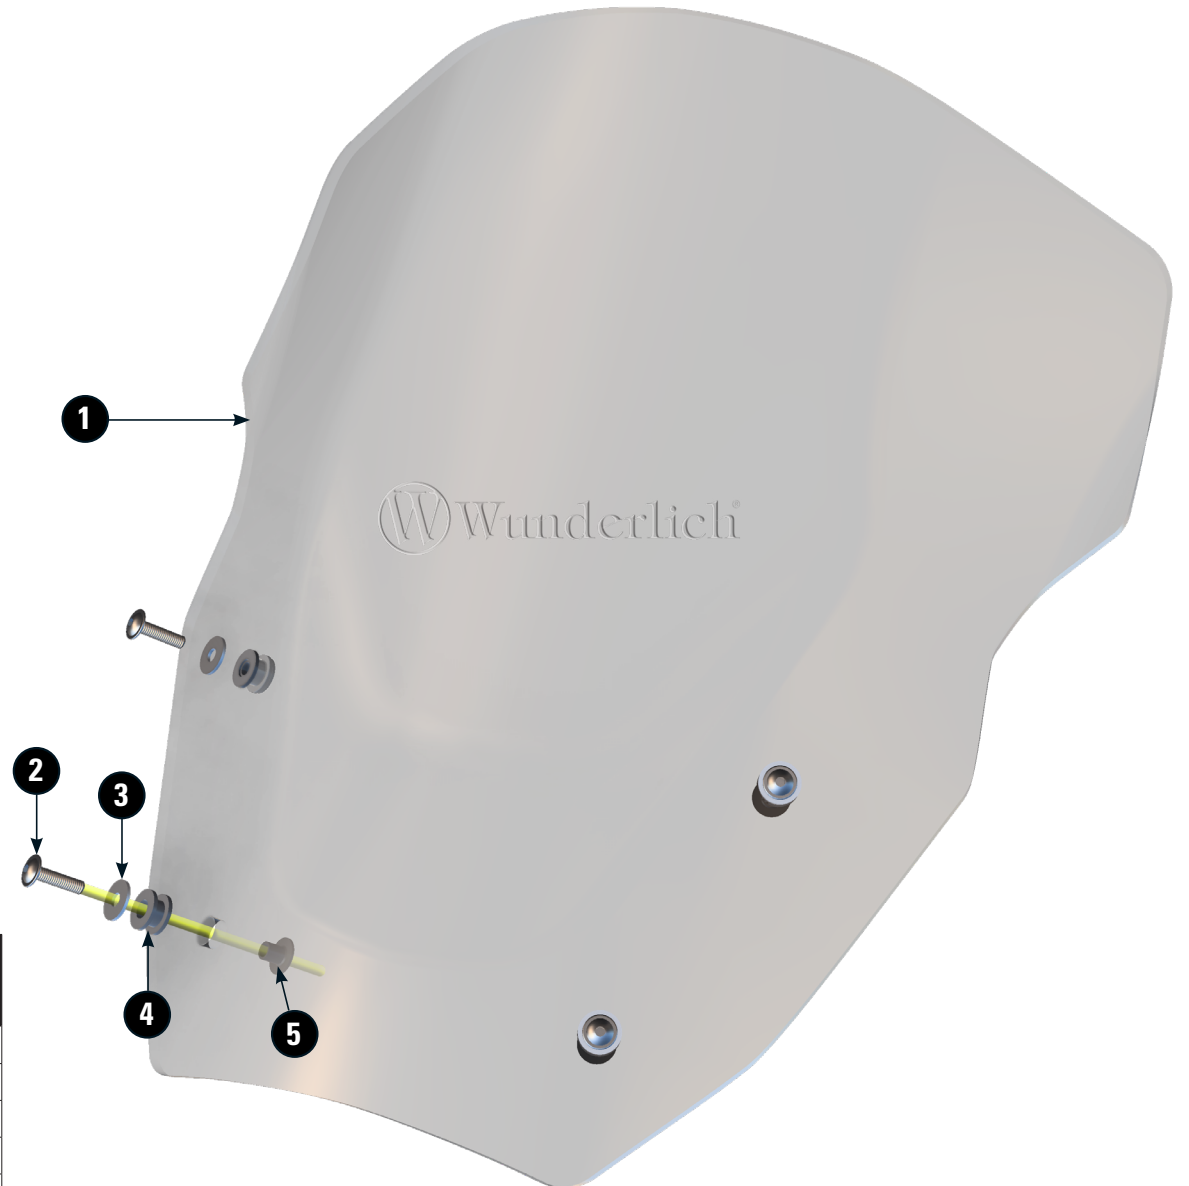

VERKLEIDUNGSSSCHEIBE >TOURING SPORT<

Windshield | Parabrezza | Pare-brise | Parabrisas

Art.-Nr: 13152-00x /13153-00x

LEGENDE /Key/file Légende

- Anbau Tipp**
Fitting tip
Astuce de montage
- Achtung**
Attention
Attention
- Vergrößerung**
Magnification
Grossissement
- Montagepaste**
Fitting lubricant
Lubrifiant de montage
- Schraube**
Screw
Vis
- Schraubensicherung**
Thread locking fluid
Freiniflets
- Drehmoment**
Torque
Torque
- Reiniger**
Cleaner
Nettoyant

#	Bauteil component composant	DE Die Farben der Abbildungen dienen nur der Veranschaulichung. EN The colors are for illustrating purposes only. FR Les couleurs utilisées sont à titre indicatif seulement.	DIN	ISO	Menge quantity quantité
1	Verkleidungsscheibe / windshield				1
2	Linienflanschschraube / Lens head screw M5x20		7381	7381	4
3	U-Scheibe / Washer M5		9021	7093	4
4	Gummitülle / rubber grommet				4
5	Stufenhülse / stepped bushing				4

! Je nach Anbauposition der Scheibe, muss die Spiegeleinstellung verändert werden, um den vollen Lenkeinschlag gewährleisten zu können.