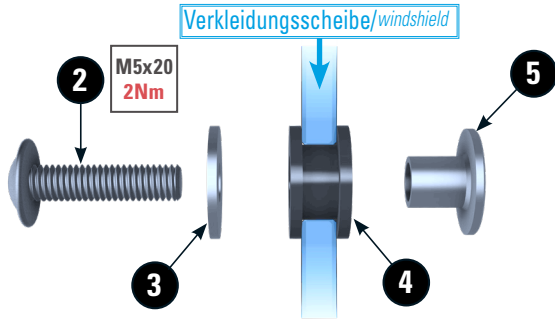

VERKLEIDUNGSSSCHEIBE >TOURING SPORT<

Windshield | Parabrezza | Pare-brise | Parabrisas

Art.-Nr: 13152-00x /13153-00x

LEGENDE /Key/file Légende

- Anbau Tipp**
Fitting tip
Astuce de montage
- Achtung**
Attention
Attention
- Vergrößerung**
Magnification
Grossissement
- Montagepaste**
Fitting lubricant
Lubrifiant de montage
- Schraube**
Screw
Vis
- Schraubensicherung**
Thread locking fluid
Freiniflets
- Drehmoment**
Torque
Torque
- Reiniger**
Cleaner
Nettoyant

#	Bauteil component composant	DE Die Farben der Abbildungen dienen nur der Veranschaulichung. EN The colors are for illustrating purposes only. FR Les couleurs utilisées sont à titre indicatif seulement.	DIN	ISO	Menge quantity quantité
1	Verkleidungsscheibe / windshield				1
2	Linienflanschschraube / Lens head screw M5x20		7381	7381	4
3	U-Scheibe / Washer M5		9021	7093	4
4	Gummitülle / rubber grommet				4
5	Stufenhülse / stepped bushing				4

! Je nach Anbauposition der Scheibe, muss die Spiegeleinstellung verändert werden, um den vollen Lenkeinschlag gewährleisten zu können.