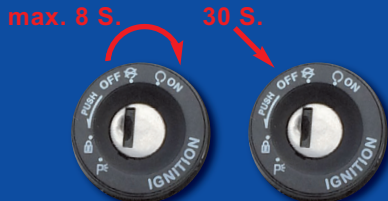

BAAS

bike parts

BS12

1,5 m
6 qmm

STARTSYSTEM

-  **STARTERKABEL**
-  **BOOSTER CABLE**
-  **CÂBLES DE DÉMARRAGE**
-  **STARTKABELS**
-  **CABLES DE PUENTE**
-  **CAVI DI PONTICELLO**

BAAS

bike parts