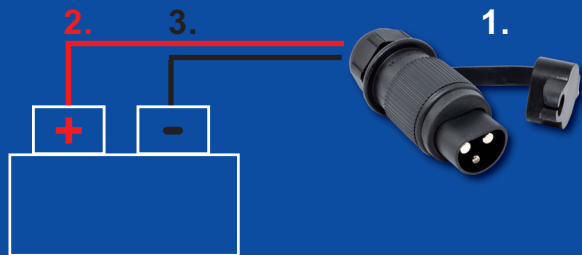

BAAS

bike parts

BS12

1,5 m
6 qmm

STARTSYSTEM

-  **STARTERKABEL**
-  **BOOSTER CABLE**
-  **CÂBLES DE DÉMARRAGE**
-  **STARTKABELS**
-  **CABLES DE PUENTE**
-  **CAVI DI PONTICELLO**

BAAS

bike parts