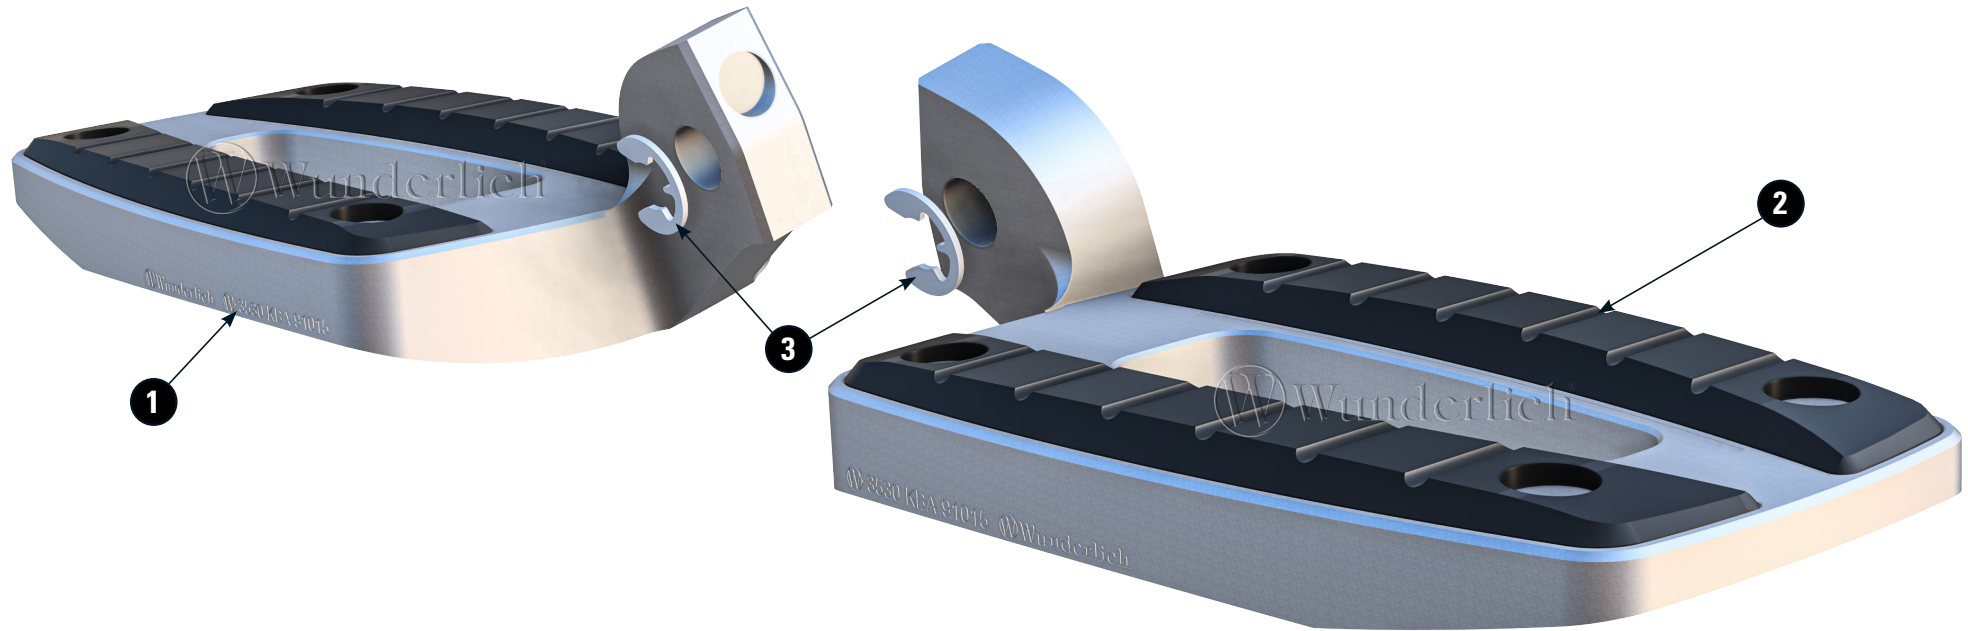

# FUßRASTENSATZ

footrest | Repose-pied | Estribera | Pedana

Art.-Nr: 18800-00X

Management System  
Verifiziert gemäß genehmigungs-relevanter Anforderungen

www.tuv.com  
ID 9000012000

**Wenn nötig, Schalt-/Bremshebel einstellen. Dabei ist auf die Freigängigkeit des Hinterrades zu achten.**

*Adjust the shift / brake lever if necessary. Make sure that the rear wheel moves freely.  
Ajustez le levier de vitesse / frein si nécessaire. Assurez-vous que la roue arrière se déplace librement.*

#	BEZEICHNUNG / DESCRIPTION	DE EN FR	Die Farben der Abbildungen dienen nur der Veranschaulichung. The colors are for illustrating purposes only. Les couleurs utilisées sont à titre indicatif seulement.	DIN	ISO	MENGE QUANTITY
1	Fußraste links / footrest (left side)					1
2	Fußraste rechts / footrest (right side)					1
3	Sicherungsclip / locking clip					2