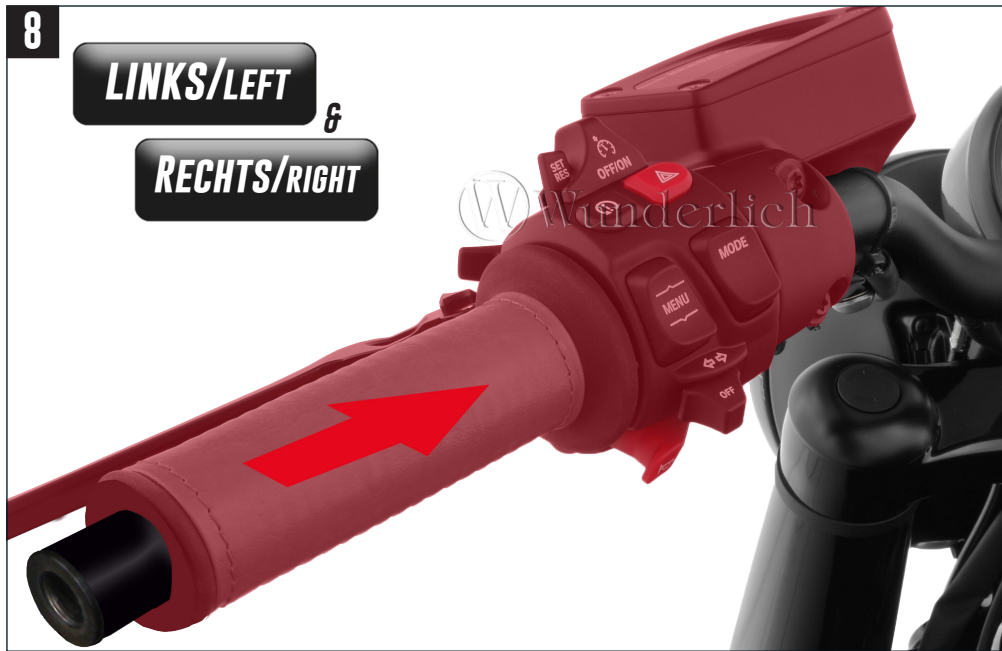

ADAPTER LENKERENDENSPIEGEL UND BLINKER

Adapter handlebar end mirror | Adaptateur de miroir de bout de guidon | Adattatore specchio manubrio | Adaptador de espejo de extremo de manillar

Art.-Nr: 35661-600

5

RECHTS/RIGHT

6

RECHTS/RIGHT

7

LINKS/LEFT

RECHTS/RIGHT

DE DEN ADAPTER MIT HILFE DES SPIEGELARMS FESTZIEHEN.

EN Tighten the adapter with the mirror arm.

FR Serrez l'adaptateur avec le bras de miroir.

DE MONTAGE DER GRIFFE KUPPLUNGS- UND BREMSEINHEIT IN UMGEGEHRTER REIHENFOLGE WIE AUF DEN BILDERN 2-11 BESCHRIEBEN