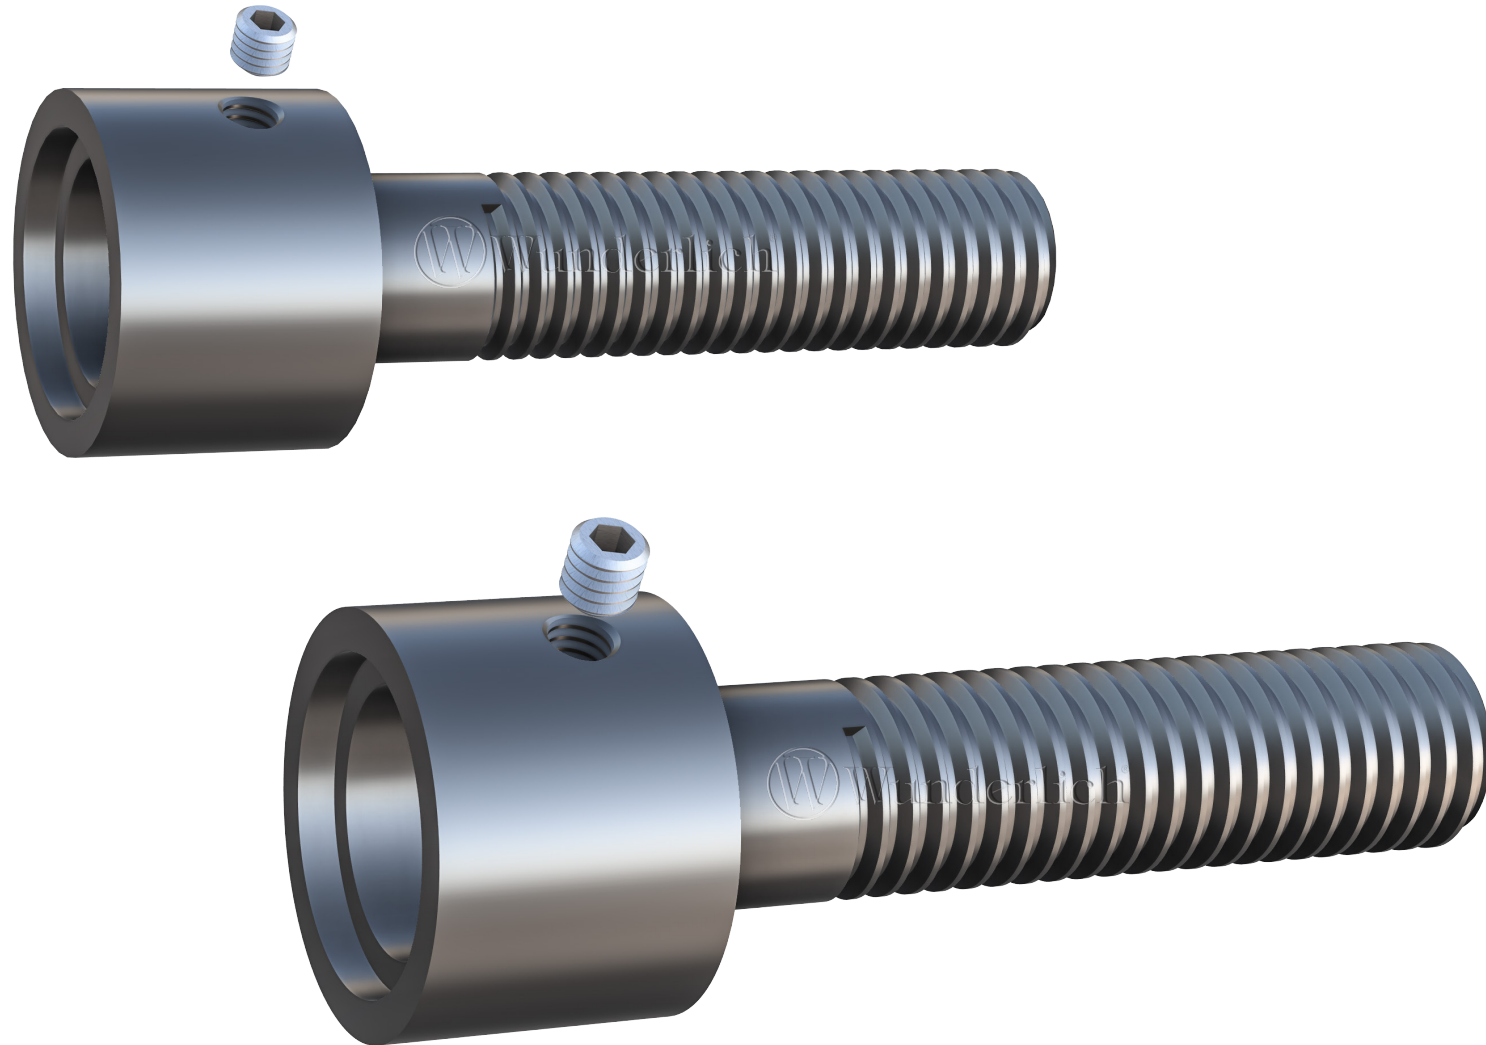

ADAPTER LENKERENDENSPIEGEL UND BLINKER

Adapter handlebar end mirror | Adaptateur de miroir de bout de guidon | Adattatore specchio manubrio | Adaptador de espejo de extremo de manillar

Art.-Nr: 35661-600

5

RECHTS/RIGHT

6

RECHTS/RIGHT

7

LINKS/LEFT

RECHTS/RIGHT

DE DEN ADAPTER MIT HILFE DES SPIEGELARMS FESTZIEHEN.

EN Tighten the adapter with the mirror arm.

FR Serrez l'adaptateur avec le bras de miroir.

DE MONTAGE DER GRIFFE KUPPLUNGS- UND BREMSEINHEIT IN UMGEGEHRTER REIHENFOLGE WIE AUF DEN BILDERN 2-11 BESCHRIEBEN