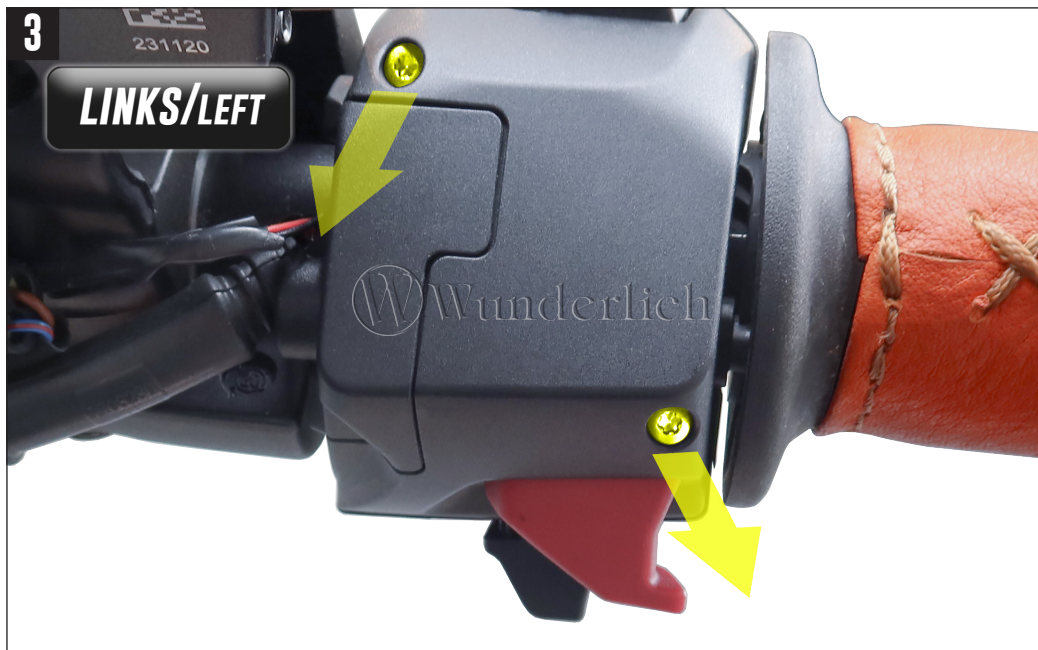

ADAPTER LENKERENDENSPIEGEL UND BLINKER

Adapter handlebar end mirror | Adaptateur de miroir de bout de guidon | Adattatore specchio manubrio | Adaptador de espejo de extremo de manillar

Art.-Nr: 35661-600

5

RECHTS/RIGHT

6

RECHTS/RIGHT

7

LINKS/LEFT

RECHTS/RIGHT

DE DEN ADAPTER MIT HILFE DES SPIEGELARMS FESTZIEHEN.

EN Tighten the adapter with the mirror arm.

FR Serrez l'adaptateur avec le bras de miroir.

DE MONTAGE DER GRIFFE KUPPLUNGS- UND BREMSEINHEIT IN UMGEGEHRTER REIHENFOLGE WIE AUF DEN BILDERN 2-11 BESCHRIEBEN