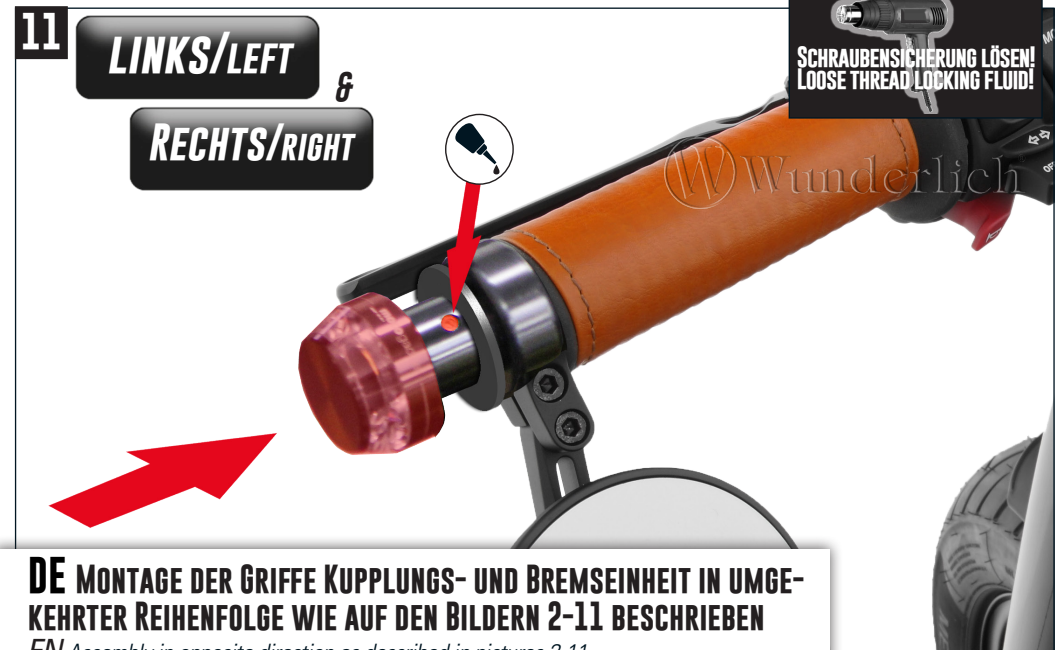

ADAPTER LENKERENDENSPIEGEL UND BLINKER

Adapter handlebar end mirror | Adaptateur de miroir de bout de guidon | Adattatore specchio manubrio | Adaptador de espejo de extremo de manillar

Art.-Nr: 35661-600

5

RECHTS/RIGHT

6

RECHTS/RIGHT

7

LINKS/LEFT

RECHTS/RIGHT

DE DEN ADAPTER MIT HILFE DES SPIEGELARMS FESTZIEHEN.

EN Tighten the adapter with the mirror arm.

FR Serrez l'adaptateur avec le bras de miroir.

DE MONTAGE DER GRIFFE KUPPLUNGS- UND BREMSEINHEIT IN UMGEGEHRTER REIHENFOLGE WIE AUF DEN BILDERN 2-11 BESCHRIEBEN