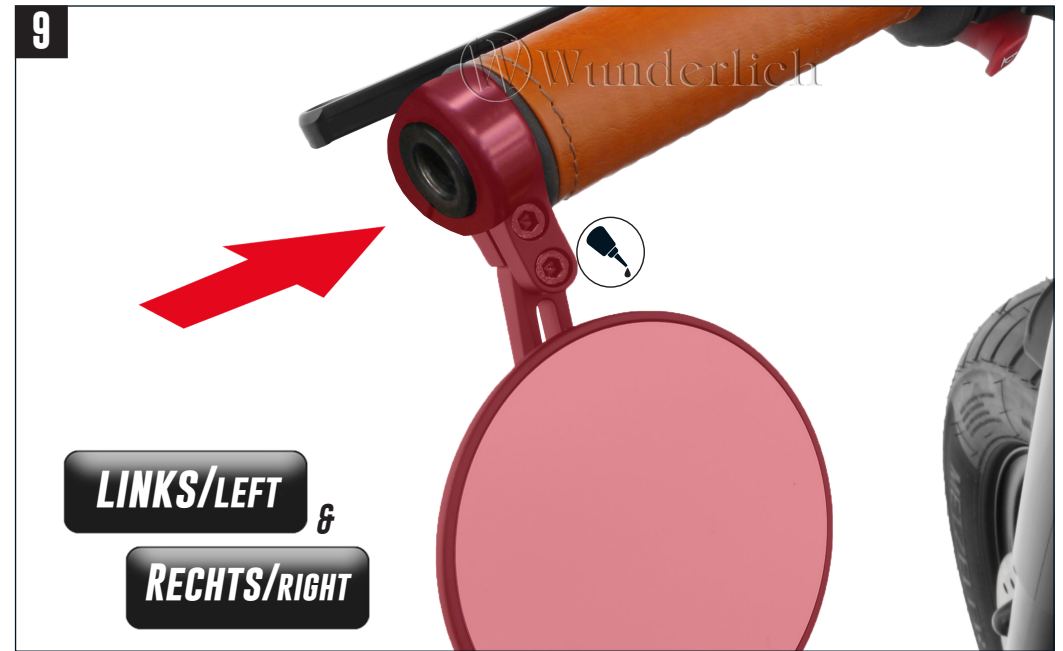

ADAPTER LENKERENDENSPIEGEL UND BLINKER

Adapter handlebar end mirror | Adaptateur de miroir de bout de guidon | Adattatore specchio manubrio | Adaptador de espejo de extremo de manillar

Art.-Nr: 35661-600

5

RECHTS/RIGHT

6

RECHTS/RIGHT

7

LINKS/LEFT

RECHTS/RIGHT

DE DEN ADAPTER MIT HILFE DES SPIEGELARMS FESTZIEHEN.

EN Tighten the adapter with the mirror arm.

FR Serrez l'adaptateur avec le bras de miroir.

DE MONTAGE DER GRIFFE KUPPLUNGS- UND BREMSEINHEIT IN UMGEGEHRTER REIHENFOLGE WIE AUF DEN BILDERN 2-11 BESCHRIEBEN