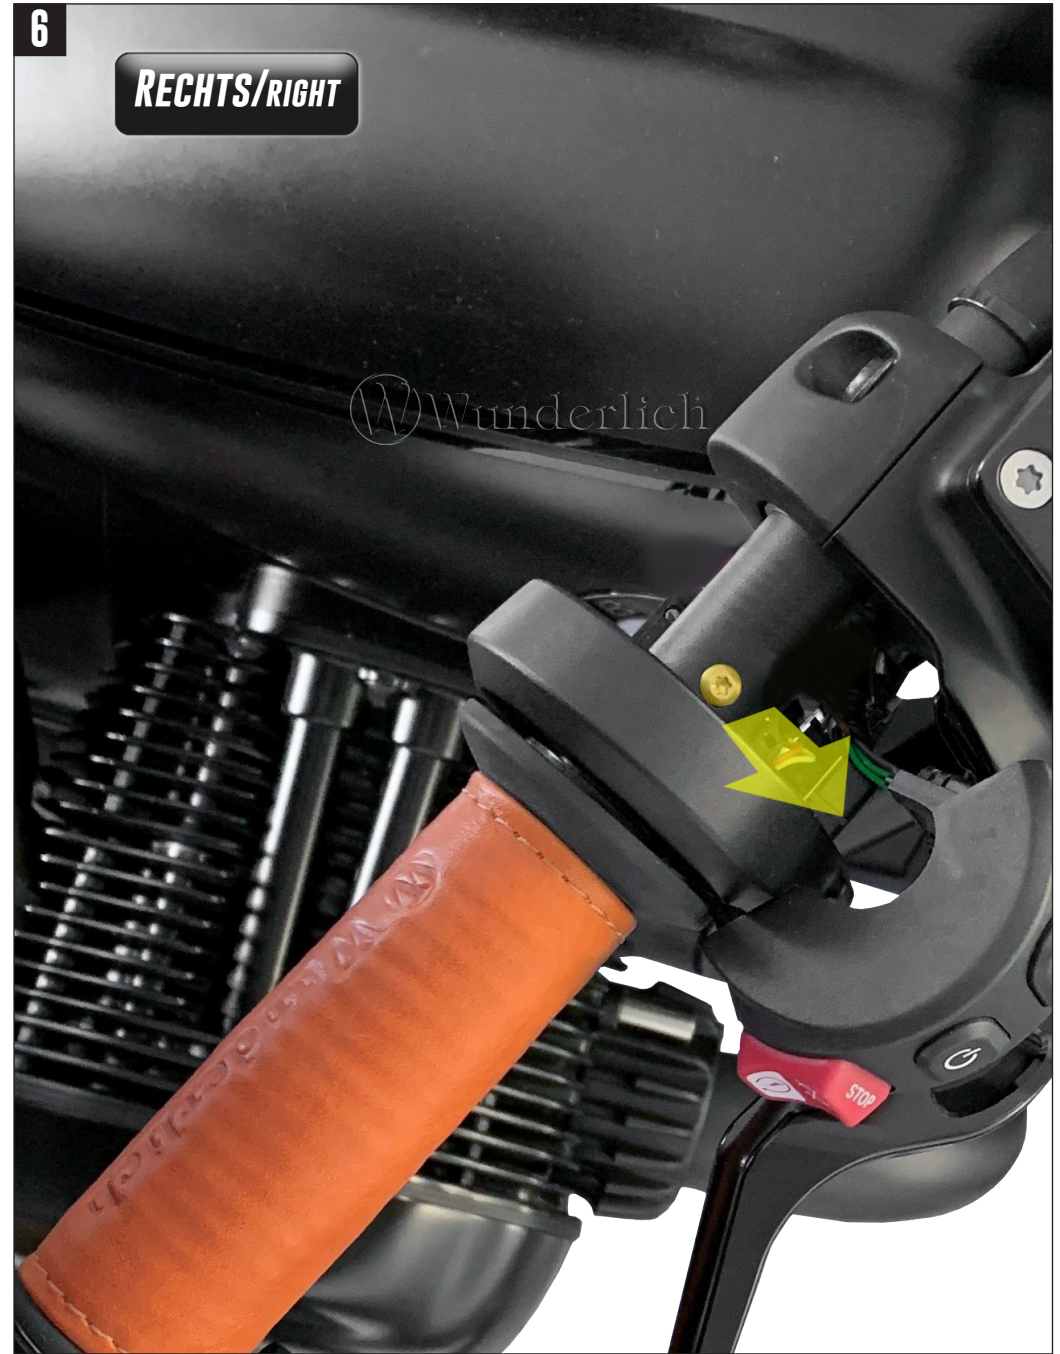

ADAPTER LENKERENDENSPIEGEL UND BLINKER

Adapter handlebar end mirror | Adaptateur de miroir de bout de guidon | Adattatore specchio manubrio | Adaptador de espejo de extremo de manillar

Art.-Nr: 35661-600

5

RECHTS/RIGHT

6

RECHTS/RIGHT

7

LINKS/LEFT

RECHTS/RIGHT

DE DEN ADAPTER MIT HILFE DES SPIEGELARMS FESTZIEHEN.

EN Tighten the adapter with the mirror arm.

FR Serrez l'adaptateur avec le bras de miroir.

DE MONTAGE DER GRIFFE KUPPLUNGS- UND BREMSEINHEIT IN UMGEGEHRTER REIHENFOLGE WIE AUF DEN BILDERN 2-11 BESCHRIEBEN