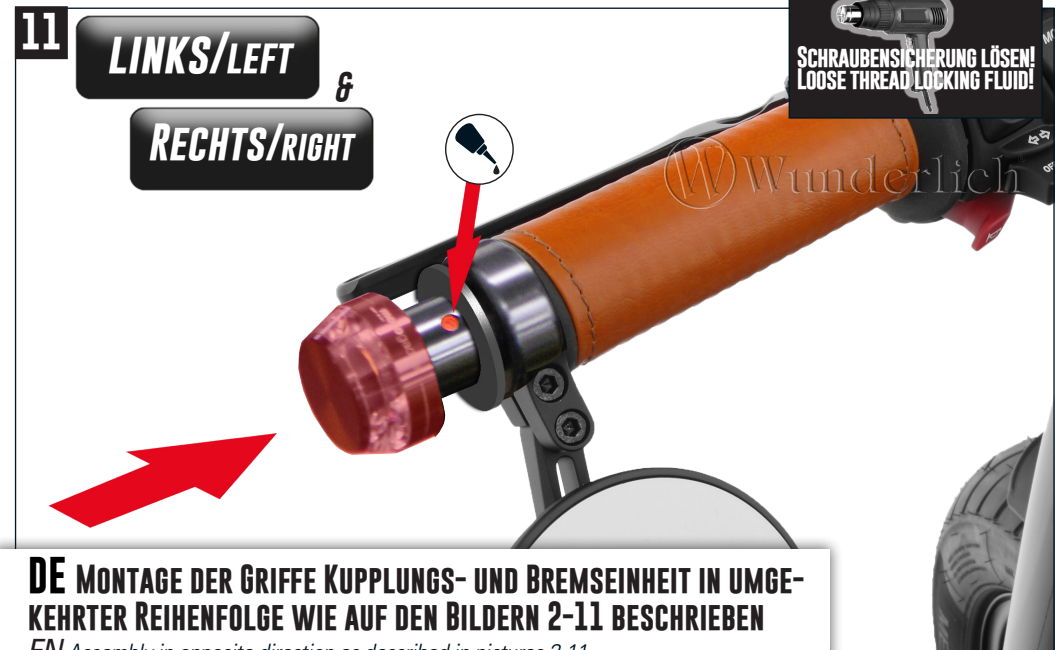

ADAPTER LENKERENDENSPIEGEL UND BLINKER

Adapter handlebar end mirror | Adaptateur de miroir de bout de guidon | Adattatore specchio manubrio | Adaptador de espejo de extremo de manillar

Art.-Nr: 35661-600

5

RECHTS/RIGHT

6

RECHTS/RIGHT

7

LINKS/LEFT

RECHTS/RIGHT

DE DEN ADAPTER MIT HILFE DES SPIEGELARMS FESTZIEHEN.

EN Tighten the adapter with the mirror arm.

FR Serrez l'adaptateur avec le bras de miroir.

DE MONTAGE DER GRIFFE KUPPLUNGS- UND BREMSEINHEIT IN UMGEGEHRTER REIHENFOLGE WIE AUF DEN BILDERN 2-11 BESCHRIEBEN