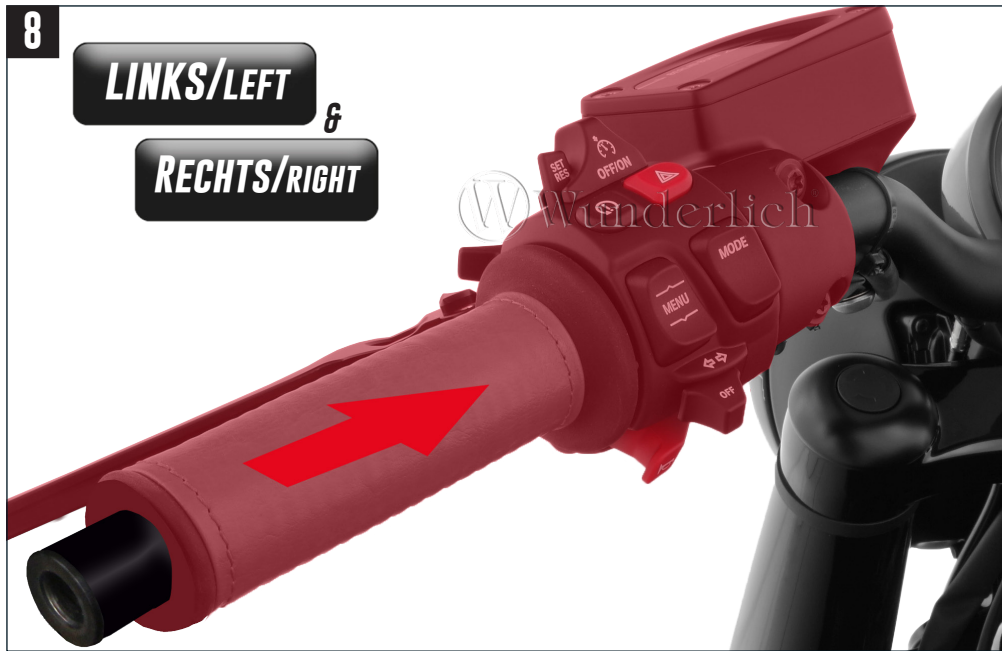

ADAPTER LENKERENDENSPIEGEL UND BLINKER

Adapter handlebar end mirror | Adaptateur de miroir de bout de guidon | Adattatore specchio manubrio | Adaptador de espejo de extremo de manillar

Art.-Nr: 35661-600

5

RECHTS/RIGHT

6

RECHTS/RIGHT

7

LINKS/LEFT

RECHTS/RIGHT

DE DEN ADAPTER MIT HILFE DES SPIEGELARMS FESTZIEHEN.

EN Tighten the adapter with the mirror arm.

FR Serrez l'adaptateur avec le bras de miroir.

DE MONTAGE DER GRIFFE KUPPLUNGS- UND BREMSEINHEIT IN UMGEGEHRTER REIHENFOLGE WIE AUF DEN BILDERN 2-11 BESCHRIEBEN