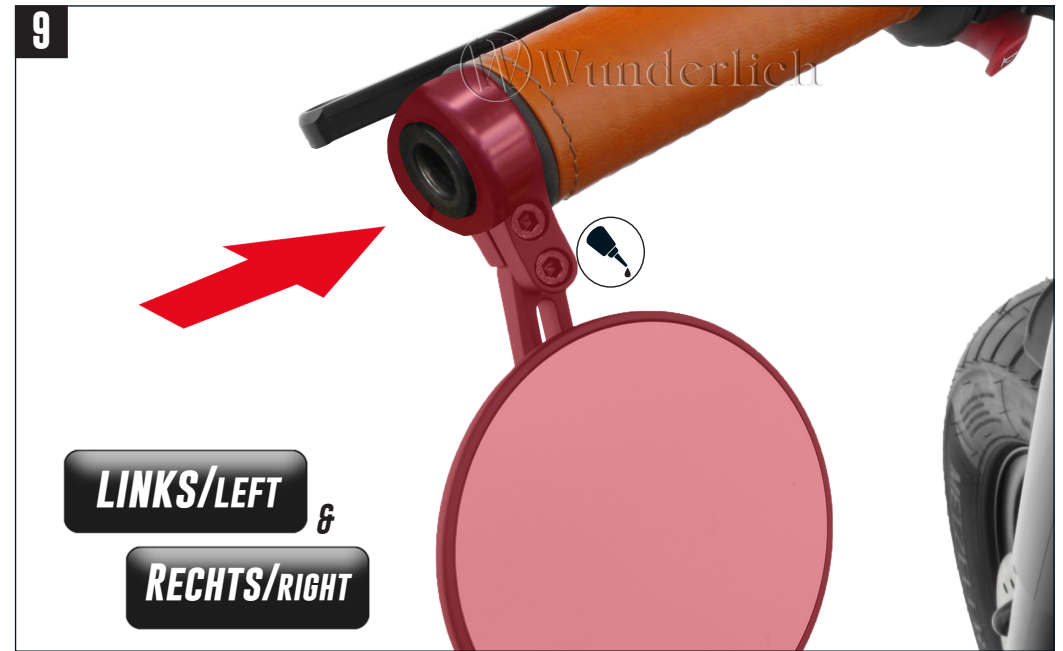

ADAPTER LENKERENDENSPIEGEL UND BLINKER

Adapter handlebar end mirror | Adaptateur de miroir de bout de guidon | Adattatore specchio manubrio | Adaptador de espejo de extremo de manillar

Art.-Nr: 35661-600

5

RECHTS/RIGHT

6

RECHTS/RIGHT

7

LINKS/LEFT

RECHTS/RIGHT

DE DEN ADAPTER MIT HILFE DES SPIEGELARMS FESTZIEHEN.

EN Tighten the adapter with the mirror arm.

FR Serrez l'adaptateur avec le bras de miroir.

DE MONTAGE DER GRIFFE KUPPLUNGS- UND BREMSEINHEIT IN UMGEGEHRTER REIHENFOLGE WIE AUF DEN BILDERN 2-11 BESCHRIEBEN