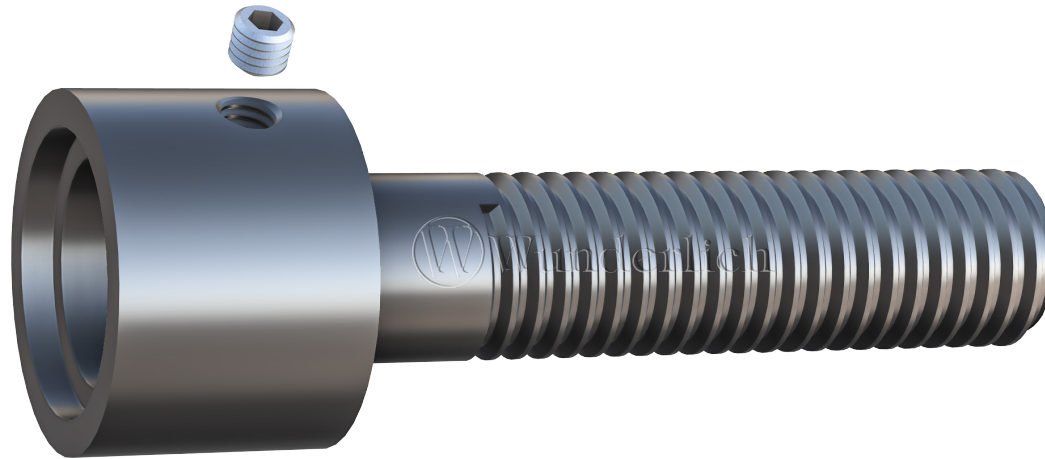

ADAPTER LENKERENDENSPIEGEL UND BLINKER

Adapter handlebar end mirror | Adaptateur de miroir de bout de guidon | Adattatore specchio manubrio | Adaptador de espejo de extremo de manillar

Art.-Nr: 35661-600

5

RECHTS/RIGHT

6

RECHTS/RIGHT

7

LINKS/LEFT

RECHTS/RIGHT

DE DEN ADAPTER MIT HILFE DES SPIEGELARMS FESTZIEHEN.

EN Tighten the adapter with the mirror arm.

FR Serrez l'adaptateur avec le bras de miroir.

DE MONTAGE DER GRIFFE KUPPLUNGS- UND BREMSEINHEIT IN UMGEGEHRTER REIHENFOLGE WIE AUF DEN BILDERN 2-11 BESCHRIEBEN