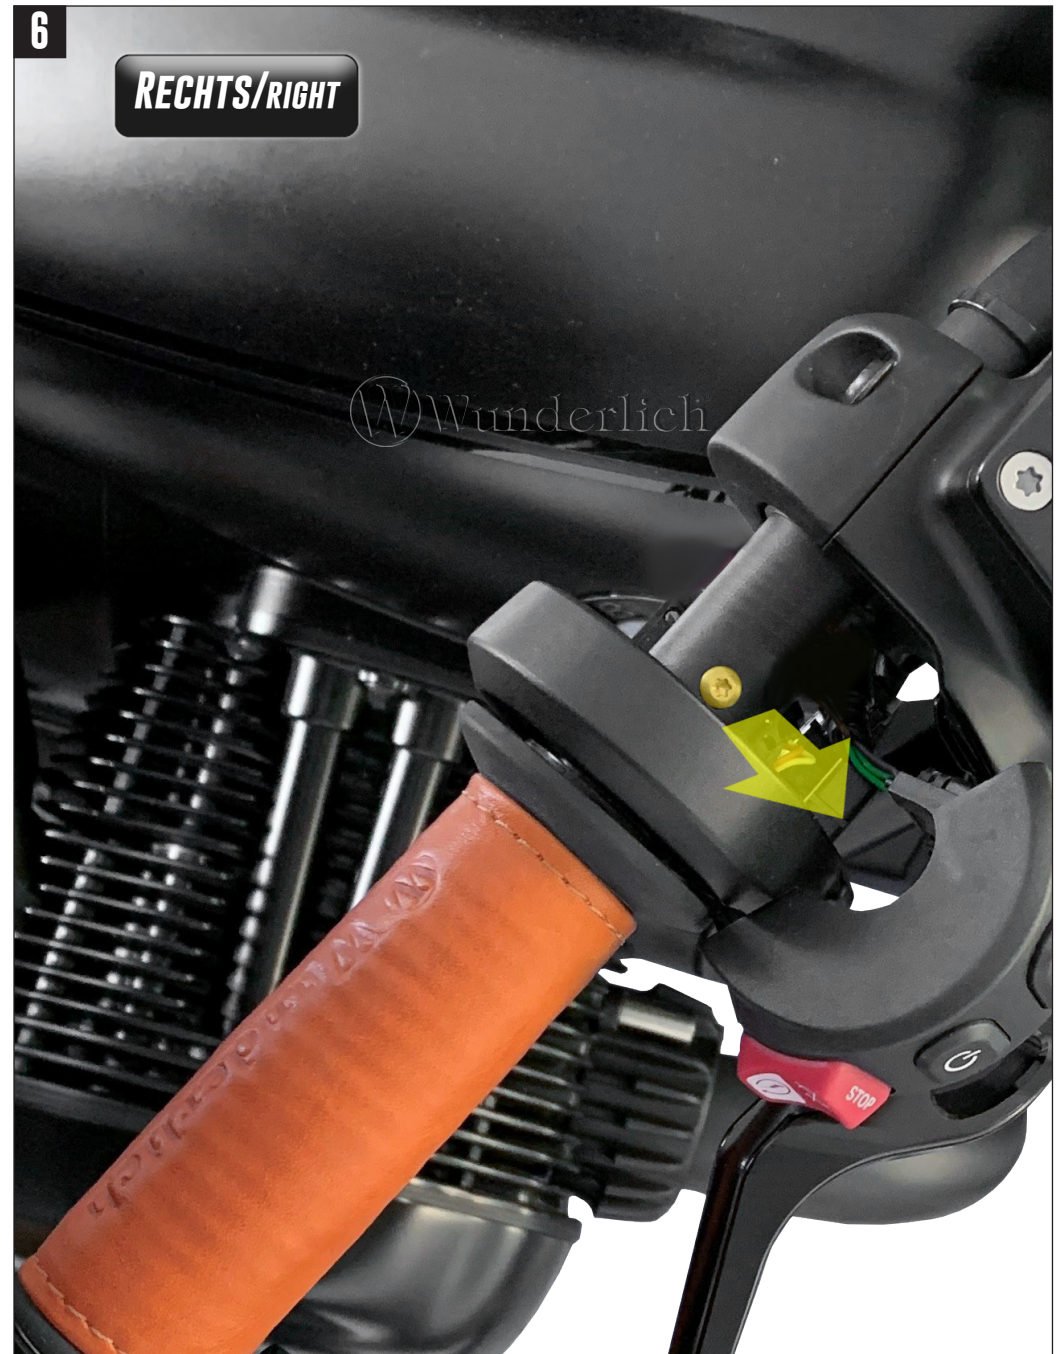

ADAPTER LENKERENDENSPIEGEL UND BLINKER

Adapter handlebar end mirror | Adaptateur de miroir de bout de guidon | Adattatore specchio manubrio | Adaptador de espejo de extremo de manillar

Art.-Nr: 35661-600

5

RECHTS/RIGHT

6

RECHTS/RIGHT

7

LINKS/LEFT

RECHTS/RIGHT

DE DEN ADAPTER MIT HILFE DES SPIEGELARMS FESTZIEHEN.

EN Tighten the adapter with the mirror arm.

FR Serrez l'adaptateur avec le bras de miroir.

DE MONTAGE DER GRIFFE KUPPLUNGS- UND BREMSEINHEIT IN UMGEGEHRTER REIHENFOLGE WIE AUF DEN BILDERN 2-11 BESCHRIEBEN