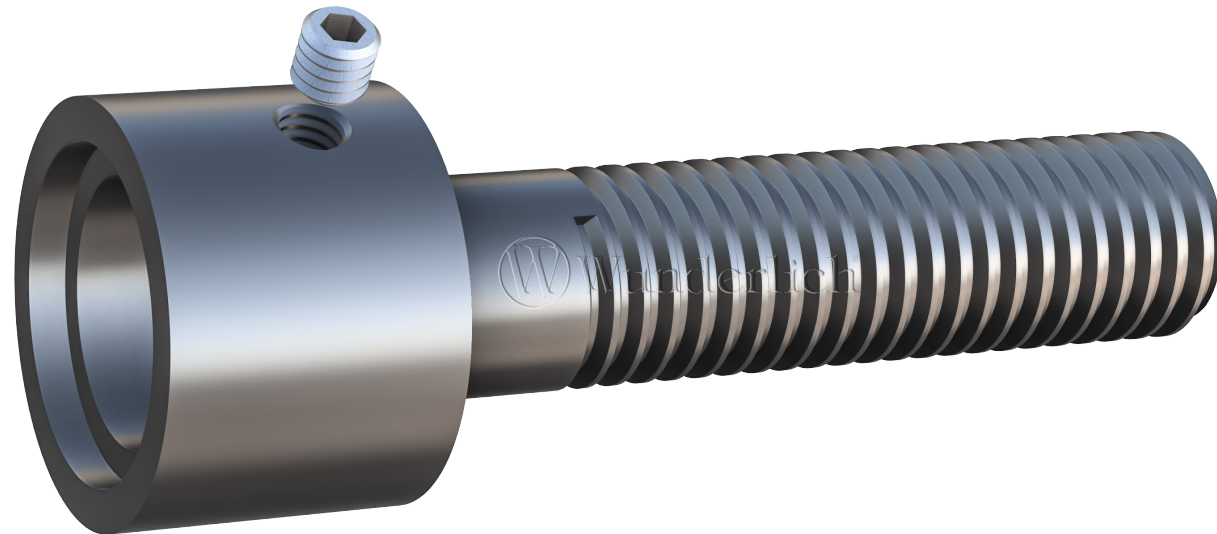

ADAPTER LENKERENDENSPIEGEL UND BLINKER

Adapter handlebar end mirror | Adaptateur de miroir de bout de guidon | Adattatore specchio manubrio | Adaptador de espejo de extremo de manillar

Art.-Nr: 35661-600

5

RECHTS/RIGHT

6

RECHTS/RIGHT

7

LINKS/LEFT

RECHTS/RIGHT

DE DEN ADAPTER MIT HILFE DES SPIEGELARMS FESTZIEHEN.

EN Tighten the adapter with the mirror arm.

FR Serrez l'adaptateur avec le bras de miroir.

DE MONTAGE DER GRIFFE KUPPLUNGS- UND BREMSEINHEIT IN UMGEGEHRTER REIHENFOLGE WIE AUF DEN BILDERN 2-11 BESCHRIEBEN