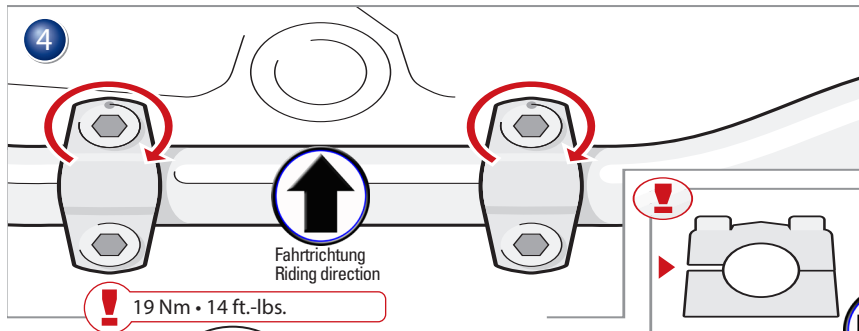

Anbauanleitung  
Fitting Instruction  
Istruzione  
Instructions  
Instrucciones

Lenkererhöhung  
Bestellnummer 41970-011

Handle Bar Riser  
Part Number 41970-011

Riser Manubrio  
Codice 41970-011

Rehausser de guidon  
Pièce 41970-011

Alza de manillar  
Pieza 41970-011

Copyright by Wunderlich®

**LEGENDE/KEY/FILE LEGENDE**

- |   |   |
|---|---|
| <b>Anbau Tipp</b><br>Fitting tip<br>Astuce de montage             | <b>Schraube</b><br>Screw<br>Vis                                 |
| <b>Achtung</b><br>Attention<br>Attention                          | <b>Schraubensicherung</b><br>Thread locking fluid<br>Freinfiles |
| <b>Vergößerung</b><br>Magnification<br>Grossissement              | <b>Drehmoment</b><br>Torque<br>Torque                           |
| <b>Montagepaste</b><br>Fitting lubricant<br>Lubrifiant de montage | <b>Reiniger</b><br>Cleaner<br>Nettoyant                         |