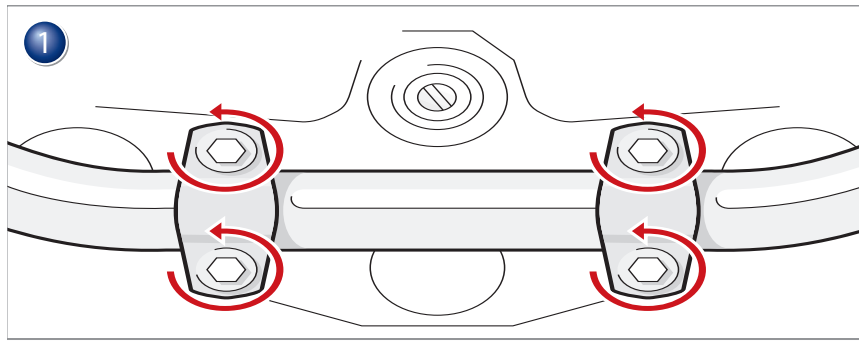

Anbauanleitung  
Fitting Instruction  
Istruzione  
Instructions  
Instrucciones

Lenkererhöhung  
Bestellnummer 41970-011

Handle Bar Riser  
Part Number 41970-011

Riser Manubrio  
Codice 41970-011

Rehausser de guidon  
Pièce 41970-011

Alza de manillar  
Pieza 41970-011

Copyright by Wunderlich®

**LEGENDE/KEY/FILE LEGENDE**

- |   |   |
|---|---|
| <b>Anbau Tipp</b><br>Fitting tip<br>Astuce de montage             | <b>Schraube</b><br>Screw<br>Vis                                 |
| <b>Achtung</b><br>Attention<br>Attention                          | <b>Schraubensicherung</b><br>Thread locking fluid<br>Freinfiles |
| <b>Vergößerung</b><br>Magnification<br>Grossissement              | <b>Drehmoment</b><br>Torque<br>Torque                           |
| <b>Montagepaste</b><br>Fitting lubricant<br>Lubrifiant de montage | <b>Reiniger</b><br>Cleaner<br>Nettoyant                         |