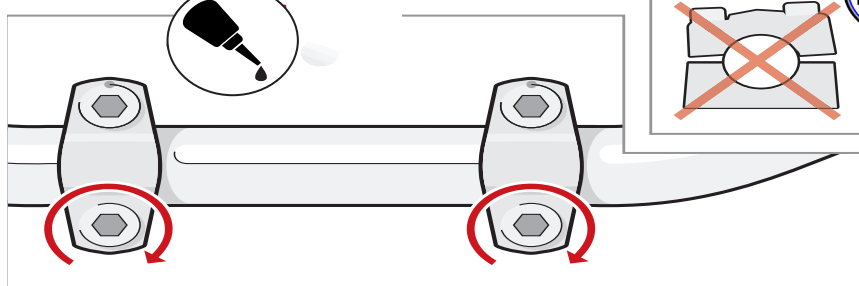

Anbauanleitung  
Fitting Instruction  
Istruzione  
Instructions  
Instrucciones

Lenkererhöhung  
Bestellnummer 41970-011

Handle Bar Riser  
Part Number 41970-011

Riser Manubrio  
Codice 41970-011

Rehausser de guidon  
Pièce 41970-011

Alza de manillar  
Pieza 41970-011

Copyright by Wunderlich®

**LEGENDE/KEY/FILE LEGENDE**

- |   |   |
|---|---|
| <b>Anbau Tipp</b><br>Fitting tip<br>Astuce de montage             | <b>Schraube</b><br>Screw<br>Vis                                 |
| <b>Achtung</b><br>Attention<br>Attention                          | <b>Schraubensicherung</b><br>Thread locking fluid<br>Freinfiles |
| <b>Vergößerung</b><br>Magnification<br>Grossissement              | <b>Drehmoment</b><br>Torque<br>Torque                           |
| <b>Montagepaste</b><br>Fitting lubricant<br>Lubrifiant de montage | <b>Reiniger</b><br>Cleaner<br>Nettoyant                         |