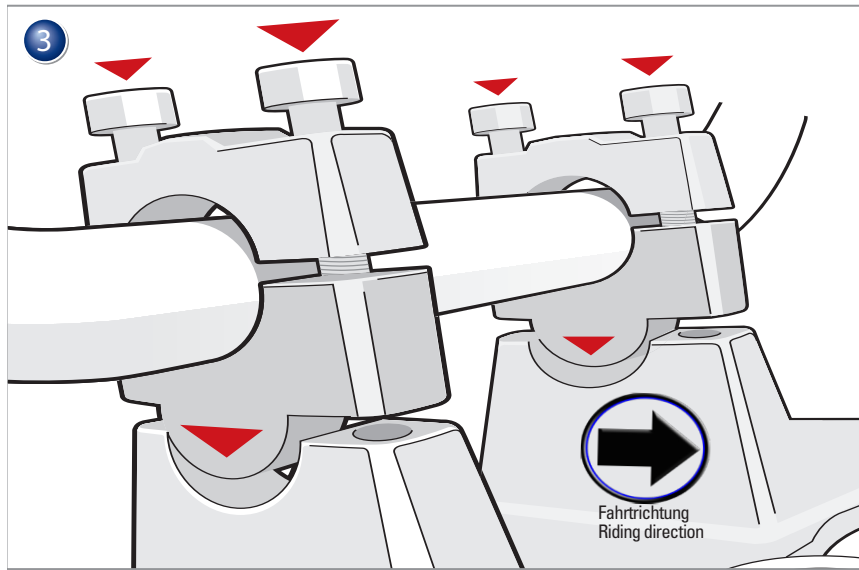

Anbauanleitung  
Fitting Instruction  
Istruzione  
Instructions  
Instrucciones

Lenkererhöhung  
Bestellnummer 41970-011

Handle Bar Riser  
Part Number 41970-011

Riser Manubrio  
Codice 41970-011

Rehausser de guidon  
Pièce 41970-011

Alza de manillar  
Pieza 41970-011

Copyright by Wunderlich®

**LEGENDE/KEY/FILE LEGENDE**

- |   |   |
|---|---|
| <b>Anbau Tipp</b><br>Fitting tip<br>Astuce de montage             | <b>Schraube</b><br>Screw<br>Vis                                 |
| <b>Achtung</b><br>Attention<br>Attention                          | <b>Schraubensicherung</b><br>Thread locking fluid<br>Freinfiles |
| <b>Vergößerung</b><br>Magnification<br>Grossissement              | <b>Drehmoment</b><br>Torque<br>Torque                           |
| <b>Montagepaste</b><br>Fitting lubricant<br>Lubrifiant de montage | <b>Reiniger</b><br>Cleaner<br>Nettoyant                         |