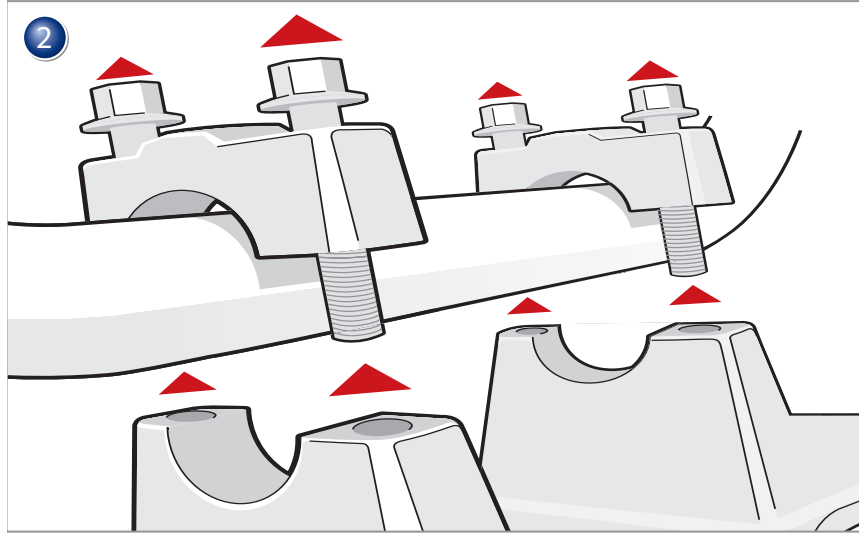

Anbauanleitung  
Fitting Instruction  
Istruzione  
Instructions  
Instrucciones

Lenkererhöhung  
Bestellnummer 41970-011

Handle Bar Riser  
Part Number 41970-011

Riser Manubrio  
Codice 41970-011

Rehausser de guidon  
Pièce 41970-011

Alza de manillar  
Pieza 41970-011

Copyright by Wunderlich®

**LEGENDE/KEY/FILE LEGENDE**

- |   |   |
|---|---|
| <b>Anbau Tipp</b><br>Fitting tip<br>Astuce de montage             | <b>Schraube</b><br>Screw<br>Vis                                 |
| <b>Achtung</b><br>Attention<br>Attention                          | <b>Schraubensicherung</b><br>Thread locking fluid<br>Freinfiles |
| <b>Vergößerung</b><br>Magnification<br>Grossissement              | <b>Drehmoment</b><br>Torque<br>Torque                           |
| <b>Montagepaste</b><br>Fitting lubricant<br>Lubrifiant de montage | <b>Reiniger</b><br>Cleaner<br>Nettoyant                         |