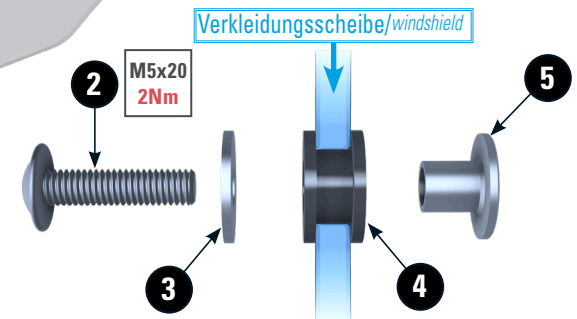

VERKLEIDUNGSSCHEIBE > MARATHON <

Windshield | Parabrezza | Pare-brise | Parabrisas

Art.-Nr: 1315x-00x

#	Bauteil component composant	DE Die Farben der Abbildungen dienen nur der Veranschaulichung. EN The colors are for illustrating purposes only. FR Les couleurs utilisées sont à titre indicatif seulement.	DIN	ISO	Menge quantity quantité
1	Verkleidungsscheibe / windshield				1
2	Linseflanschschraube / Lens head screw M5x20		7381	7381	4
3	U-Scheibe / Washer M5		9021	7093	4
4	Gummitülle / rubber grommet				4
5	Stufenhülse / stepped bushing				4

LEGENDE / Key / file Légende

- **Anbau Tipp**
  Fitting tip
  Astuce de montage
- **Achtung**
  Attention
  Attention
- **Vergrößerung**
  Magnification
  Grossissement
- **Montagepaste**
  Fitting lubricant
  Lubrifiant de montage

- **Schraube**
  Screw
  Vis
- **Schraubensicherung**
  Thread locking fluid
  Freinfilets
- **Drehmoment**
  Torque
  Torque
- **Reiniger**
  Cleaner
  Nettoyant