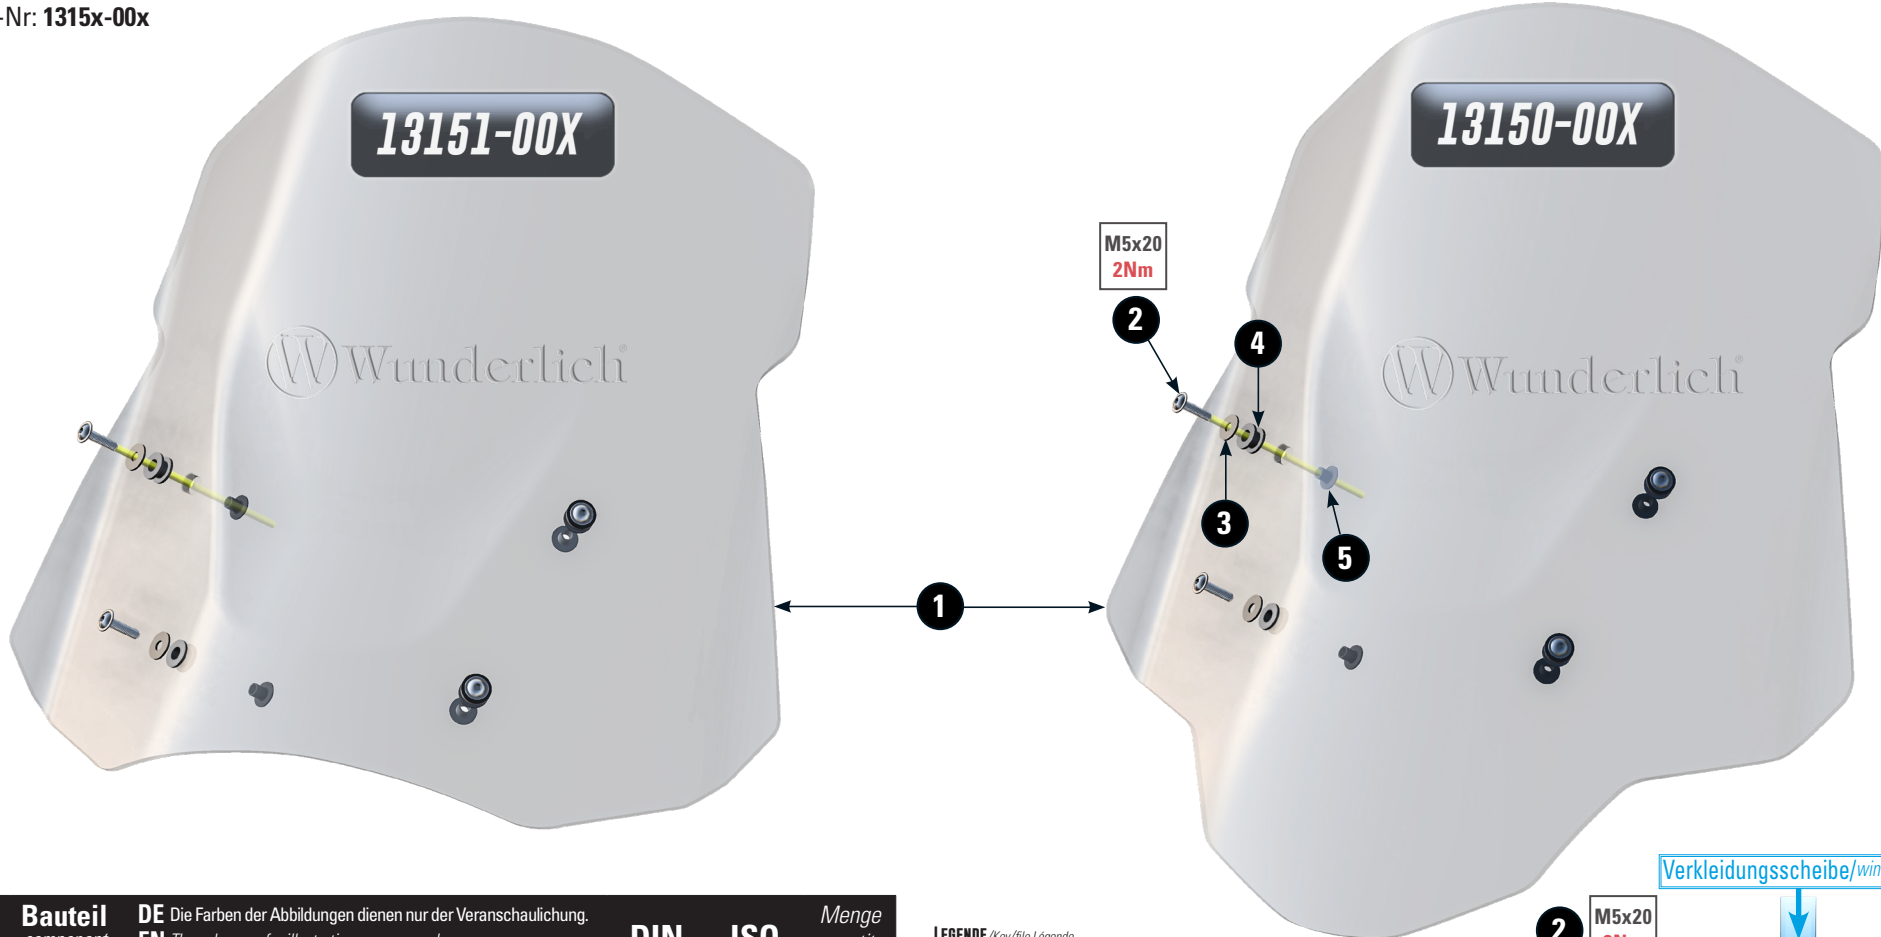

VERKLEIDUNGSSCHEIBE > MARATHON <

Windshield | Parabrezza | Pare-brise | Parabrisas

Art.-Nr: 1315x-00x

#	Bauteil component composant	DE Die Farben der Abbildungen dienen nur der Veranschaulichung. EN The colors are for illustrating purposes only. FR Les couleurs utilisées sont à titre indicatif seulement.	DIN	ISO	Menge quantity quantité
1	Verkleidungsscheibe / windshield				1
2	Linseflanschschraube / Lens head screw M5x20		7381	7381	4
3	U-Scheibe / Washer M5		9021	7093	4
4	Gummitülle / rubber grommet				4
5	Stufenhülse / stepped bushing				4

LEGENDE / Key / file Légende

- Anbau Tipp**
Fitting tip
Astuce de montage
- Achtung**
Attention
Attention
- Vergrößerung**
Magnification
Grossissement
- Montagepaste**
Fitting lubricant
Lubrifiant de montage

- Schraube**
Screw
Vis
- Schraubensicherung**
Thread locking fluid
Freinfilets
- Drehmoment**
Torque
Torque
- Reiniger**
Cleaner
Nettoyant

13151-00X

13150-00X