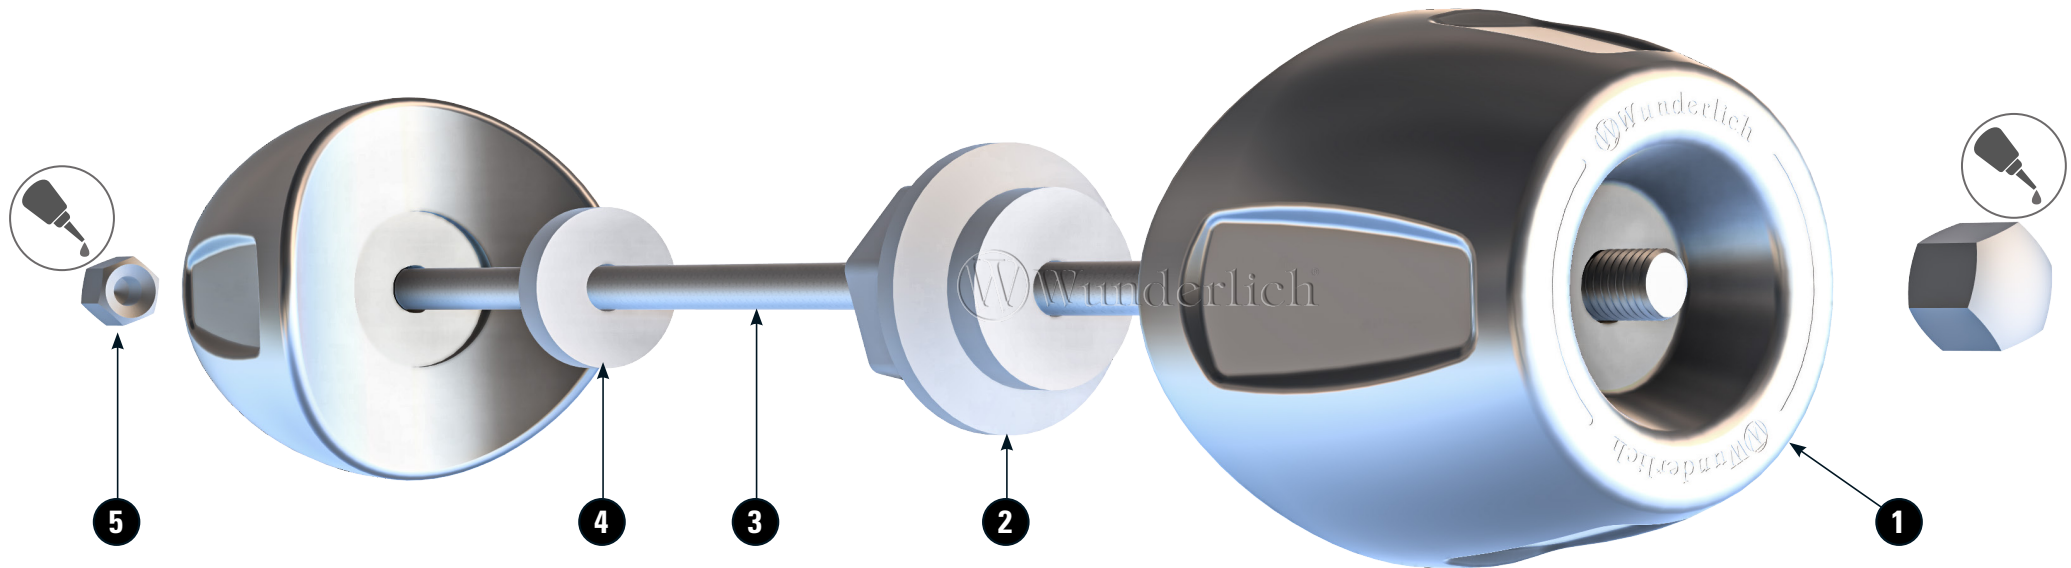

ACHSSCHUTZPAD

Axle protection pads | Protections pour essieux | Topes de protección para eje | Protezioni antiurto per asse

Art.-Nr: 11890-00X

#	BEZEICHNUNG / DESCRIPTION	DE EN FR	Die Farben der Abbildungen dienen nur der Veranschaulichung. The colors are for illustrating purposes only. Les couleurs utilisées sont à titre indicatif seulement.	DIN	ISO	MENGE QUANTITY
1	Achsschutzpad / Axle protection pad					2
2	Hülse (rechts) / sleeve (right side)					1
3	Gewindeachse / thread axle					1
4	Hülse (links) / sleeve (left side)					1
5	Hutmutter / cap nut 6Nm					2
6	Schraubensicherung / Thread locking fluid					1g

LEGENDE/KEY/FILE LÉGENDE

- Anbau Tipp**
Fitting tip
Astuce de montage
- Achtung**
Attention
Attention
- Vergrößerung**
Magnification
Grossissement
- Montagepaste**
Fitting lubricant
Lubrifiant de montage