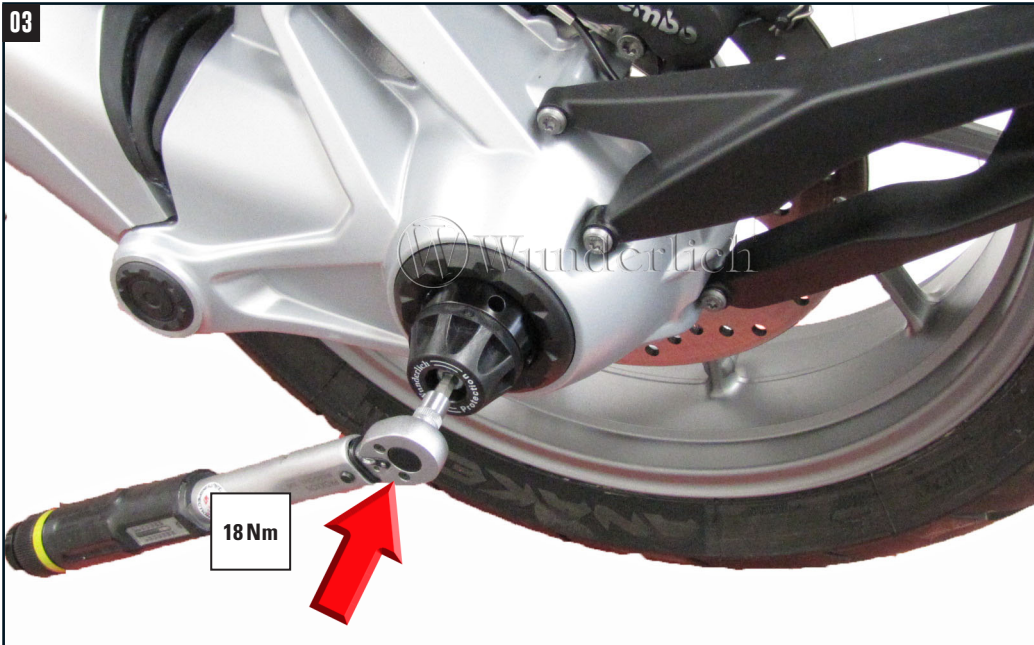

STURZPAD NABENABDECKUNG

Crash pad hub cover | Cojinete de protección anticaída | Protection cache-moyeu | Protezione anticaduta per il coprimozzo

Artikel Nr. : 42150-xxx / 42157-xxx

01
Flächen entfetten!
Degrease surfaces!

02
Nabenabdeckung bis zum Anschlag einschieben (Gummi Hammer)!
Push in the hub cover until it stops (rubber mallet)!

18 Nm