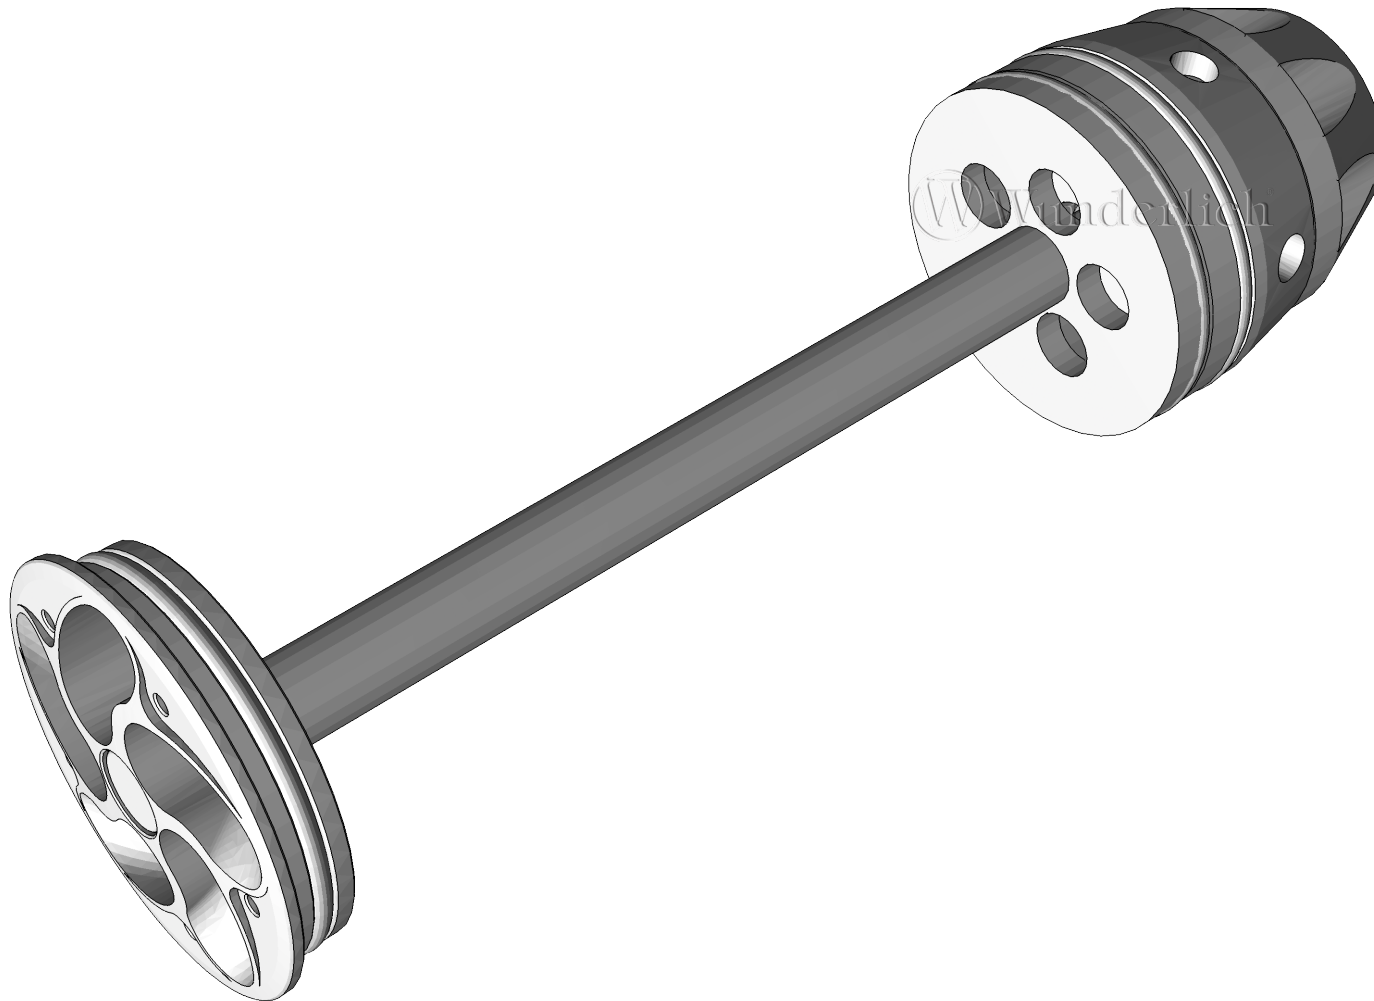

STURZPAD NABENABDECKUNG

Crash pad hub cover | Cojinete de protección anticaída | Protection cache-moyeu | Protezione anticaduta per il coprimozzo

Artikel Nr. : 42150-xxx / 42157-xxx

01
Flächen entfetten!
Degrease surfaces!

02
Nabenabdeckung bis zum Anschlag einschieben (Gummi Hammer)!
Push in the hub cover until it stops (rubber mallet)!

18 Nm