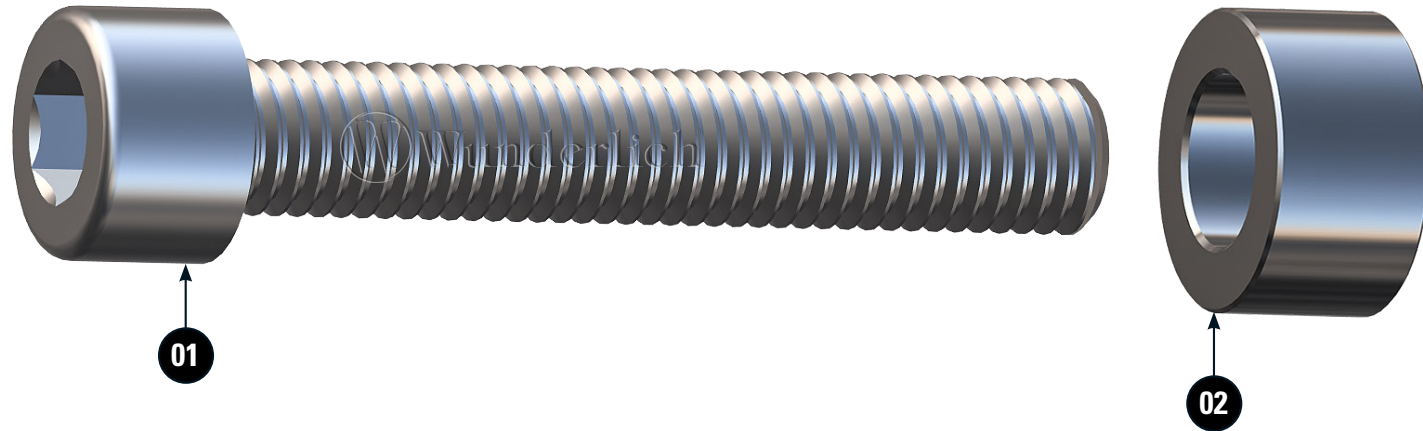

ADAPTER

Adapter | Adaptador | Adaptateur | Adattatore

Art.-Nr: **35661-3XX**

LEGENDE/KEY/FILE LÉGENDE

-  **Anbau Tipp**
Fitting tip
Astuce de montage
-  **Achtung**
Attention
Attention
-  **Vergrößerung**
Magnification
Grossissement
-  **Montagepaste**
Fitting lubricant
Lubrifiant de montage

-  **Schraube**
Screw
Vis
-  **Schraubensicherung**
Thread locking fluid
Freinfiets
-  **Drehmoment**
Torque
Torque
-  **Reiniger**
Cleaner
Nettoyant

#	BEZEICHNUNG / DESCRIPTION	DE Die Farben der Abbildungen dienen nur der Veranschaulichung. EN The colors are for illustrating purposes only. FR Les couleurs utilisées sont à titre indicatif seulement.	DIN	ISO	MENGE QUANTITY
1	Zylinderkopfschraube / Cylinder head screw	M12x60	912Z	4762	2
2	Hülse / Sleeve				2
3	Schraubensicherung / Thread locking fluid				1

R NINET REGULAR

M12x60
19 Nm

R NINET
PURE
SCRAMBLER
RACER
URBAN G/S

PASST NUR MIT LENKERENDGEWICHT PRO SPORT, ART. NR. 35663-002.

Fits only with handlebar end weights Pro Sport, Item no. 35663-002.

Convient uniquement aux poids d'extrémité de guidon Pro Sport, numéro d'article. 35663-002.