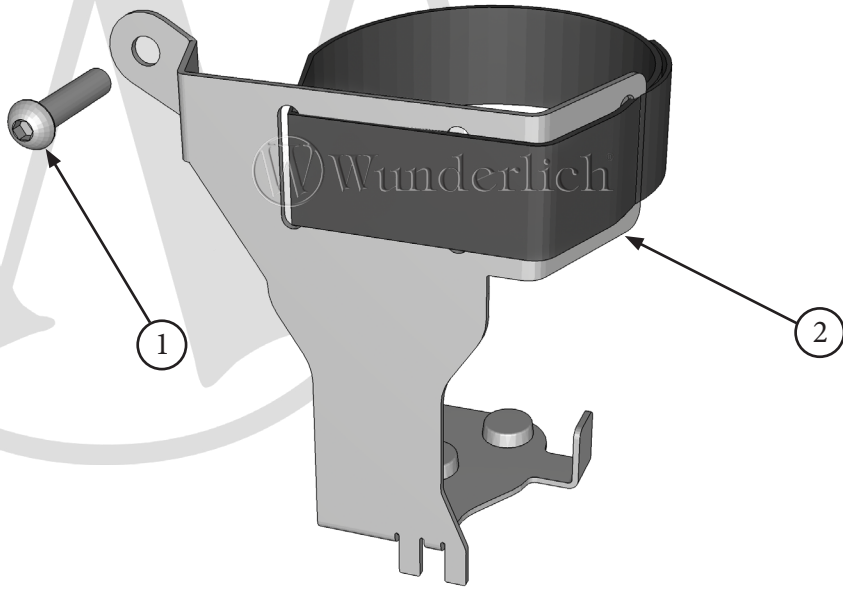

Wunderlich
complete your BMW.

Flaschenhalter // 43582-002

flask holder // Portabidones // Porte-bouteille// portabottiglie

Nr.	Bezeichnung	Menge
1	Linsenkopfschraube Torx A2 M6x25	1
2	Flaschenhalter / flask holder	1