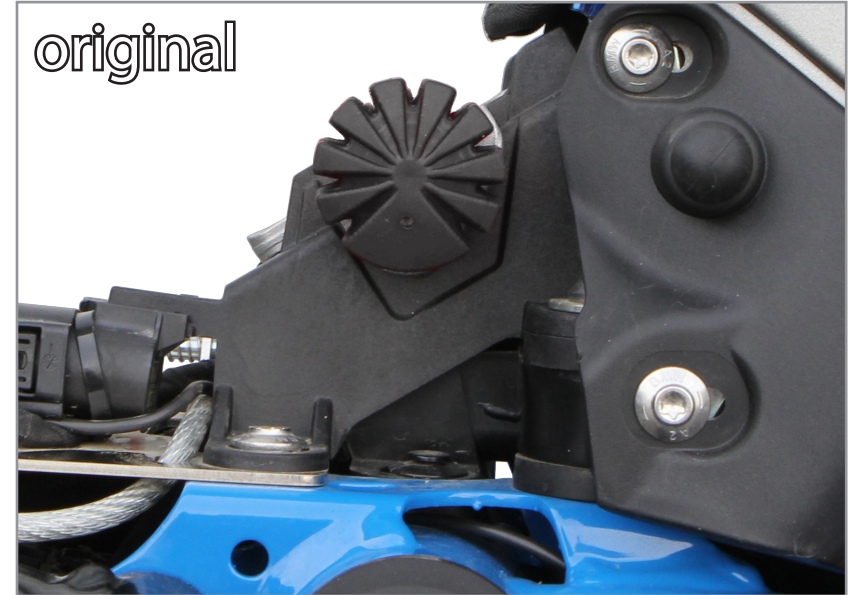

Tieferlegungskit
Sitzbank

Seat lowering kit

Kit di abbassamento
del sedile

Kit de descente de
siège

Kit de bajada de
asiento

Art.Nr: 42721-002

Original Gummiführung durch Wunderlich-Gummis ersetzen.
Replace original rubber grommet with wunderlich rubber.

original

low