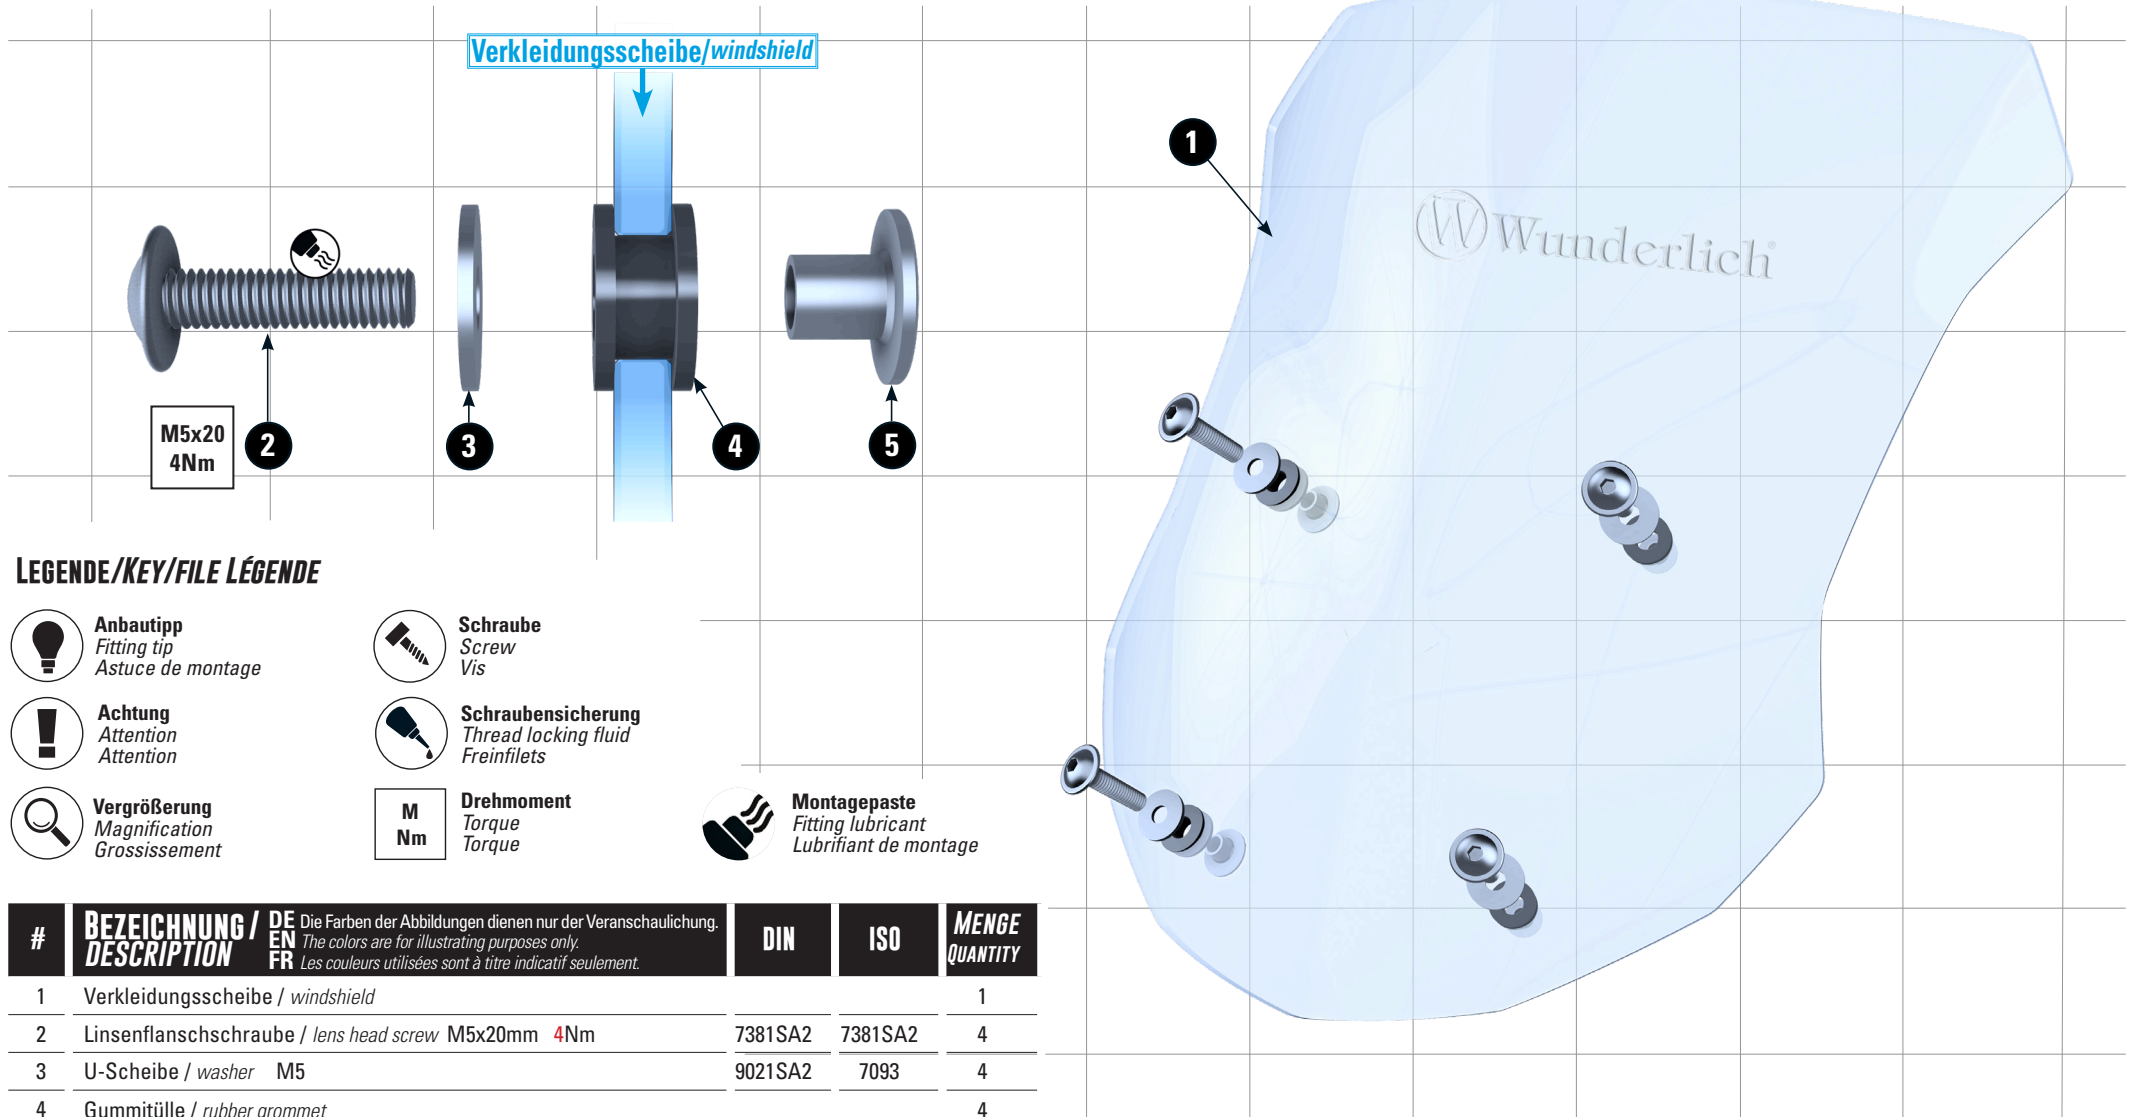

# VERKLEIDUNGSSSCHEIBE

Windshield | Parabrezza | Pare-brise | Parabrisas

Art.-Nr: 35753-00x/35756-00X

## LEGENDE/KEY/FILE LÉGENDE

-  **Anbautipp**  
Fitting tip  
Astuce de montage
-  **Achtung**  
Attention  
Attention
-  **Vergrößerung**  
Magnification  
Grossissement
-  **Schraube**  
Screw  
Vis
-  **Schraubensicherung**  
Thread locking fluid  
Freinfiles
- |           |                   |
|-----------|-------------------|
| <b>M</b>  | <b>Drehmoment</b> |
| <b>Nm</b> | Torque<br>Torque  |
-  **Montagepaste**  
Fitting lubricant  
Lubrifiant de montage

#	BEZEICHNUNG / DESCRIPTION	DE EN	FR	DIN	ISO	MENGE QUANTITY
1	Verkleidungsscheibe / windshield					1
2	Linsenflanschschraube / lens head screw M5x20mm 4Nm			7381SA2	7381SA2	4
3	U-Scheibe / washer M5			9021SA2	7093	4
4	Gummitülle / rubber grommet					4
5	Stufenhülse / grade sleeve					4