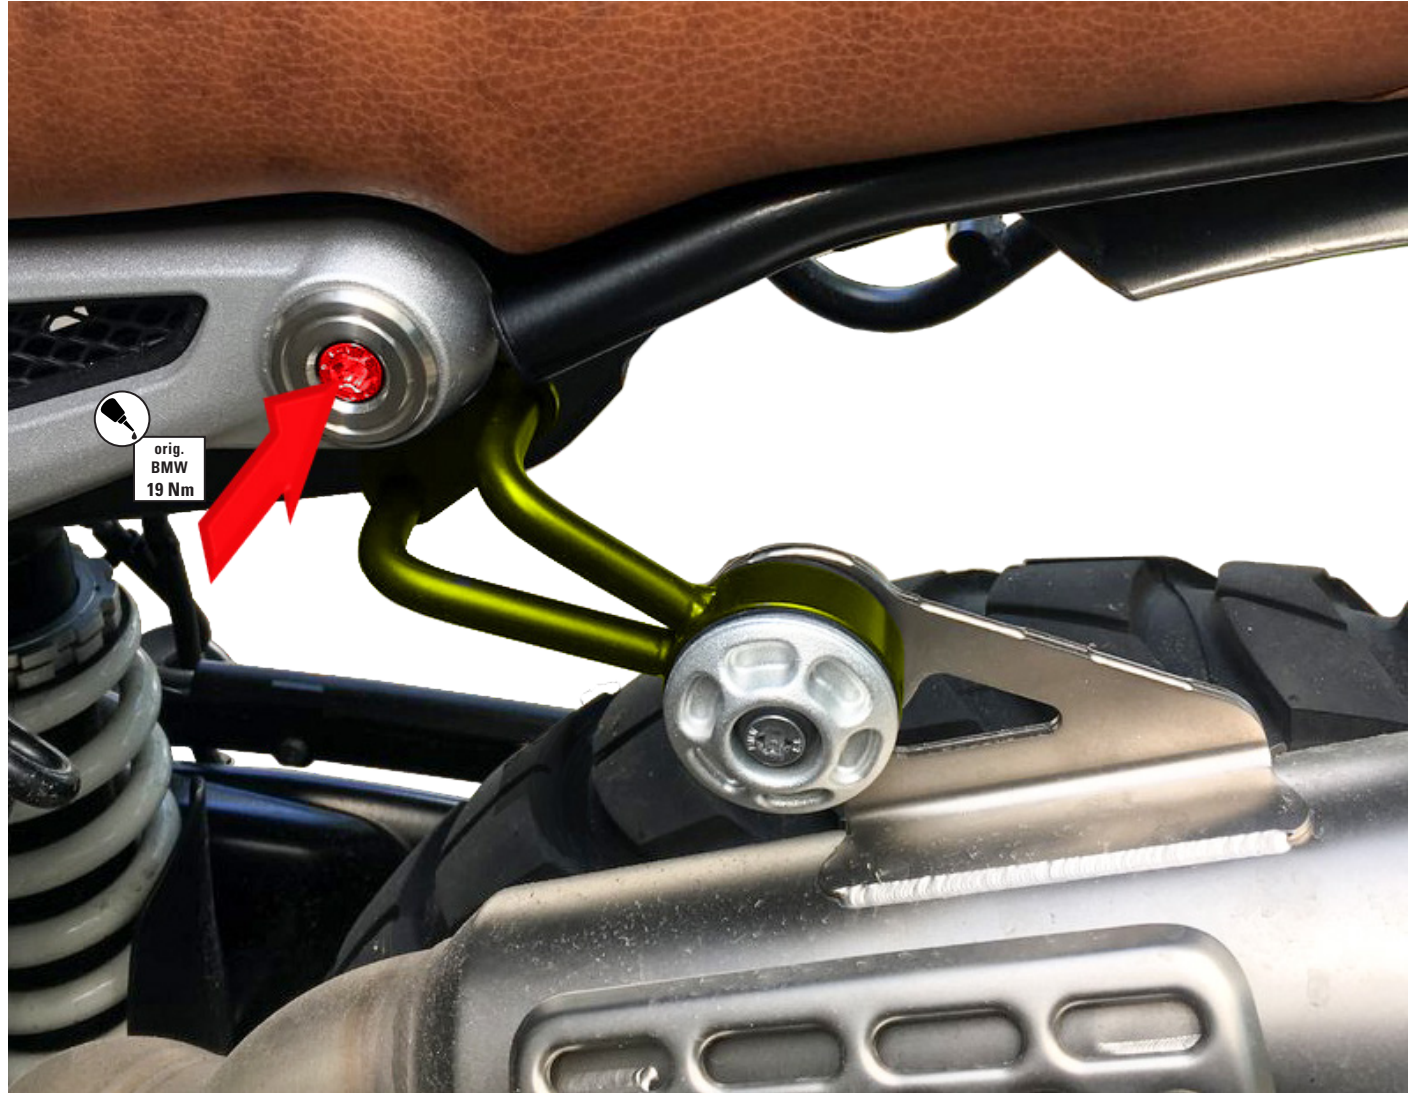

AUSPUFFHALTER

Exhaust holder | Porta di scarico | Titulaire d'échappement | Titular de escape

Art.-Nr: 44201-502

LEGENDE/KEY/FILE LÉGENDE

-  **Anbau Tip**
Fitting tip
Astuce de montage
-  **Achtung**
Attention
Attention
-  **Vergrößerung**
Magnification
Grossissement
-  **Montagepaste**
Fitting lubricant
Lubrifiant de montage