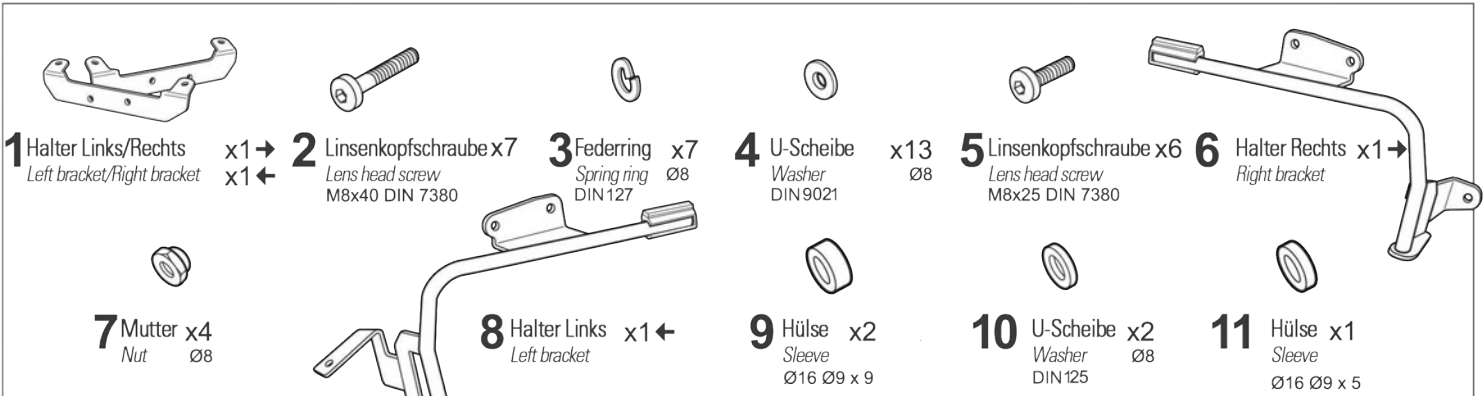

KOFFERTRÄGER X RACK LIGHT

Luggage rack X rack light / Porte-bagages X rack light / Portaequipajes X rack light / Portapacchi X rack light

Art.Nr: 30173-000

WARNING! ⚠

GB Do not fully tighten the screws until it is ensured that the KIT is correctly attached and aligned. Check tightness every 4 months.

E No apretar los tornillos del todo hasta asegurarse que el KIT está correctamente colocado y alineado. Reparar apriete cada 4 meses.

D Ziehen Sie die Schrauben nicht ganz fest, bevor Sie sich nicht vergewissert haben, dass der Bausatz korrekt eingestellt und ausgerichtet ist. Alle 4 Monate Drehmoment überprüfen.

I Non stringere del tutto le viti fin tanto non si è sicuri che il kit è collocato correttamente e allineato. Controllare il serraggio delle viti ogni 4 mesi.

F Ne pas serrer les vis avant d'être sûr que le KIT soit correctement positionné et ajusté. Vérifier le serrage des vis tous les 4 mois.