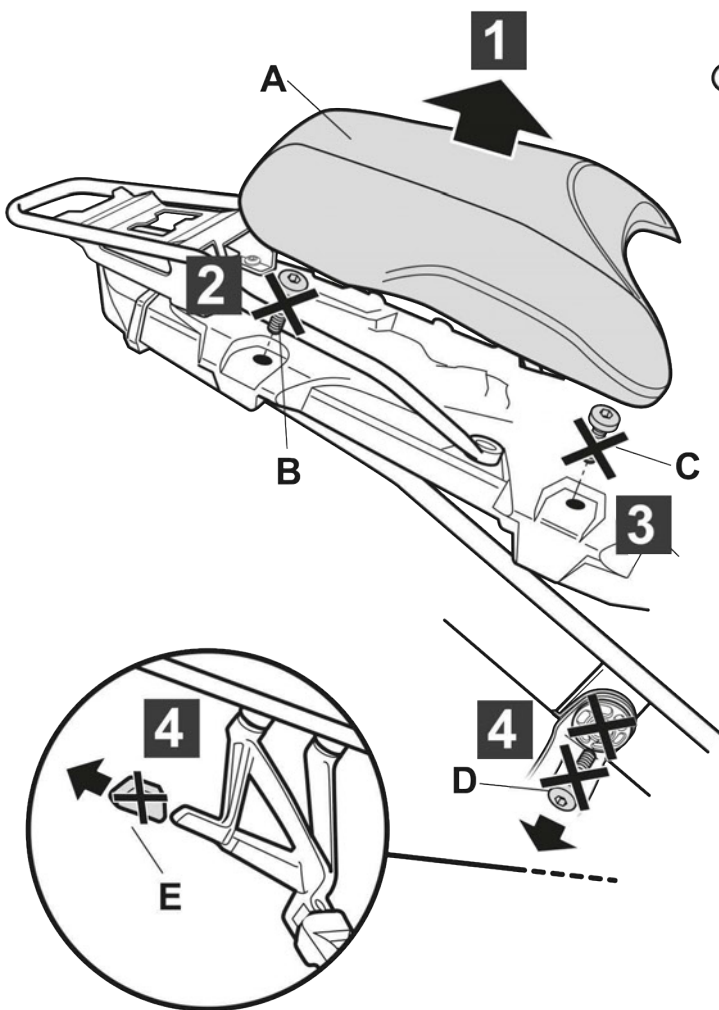

BMW R 1250 GS
BMW R 1200 GS