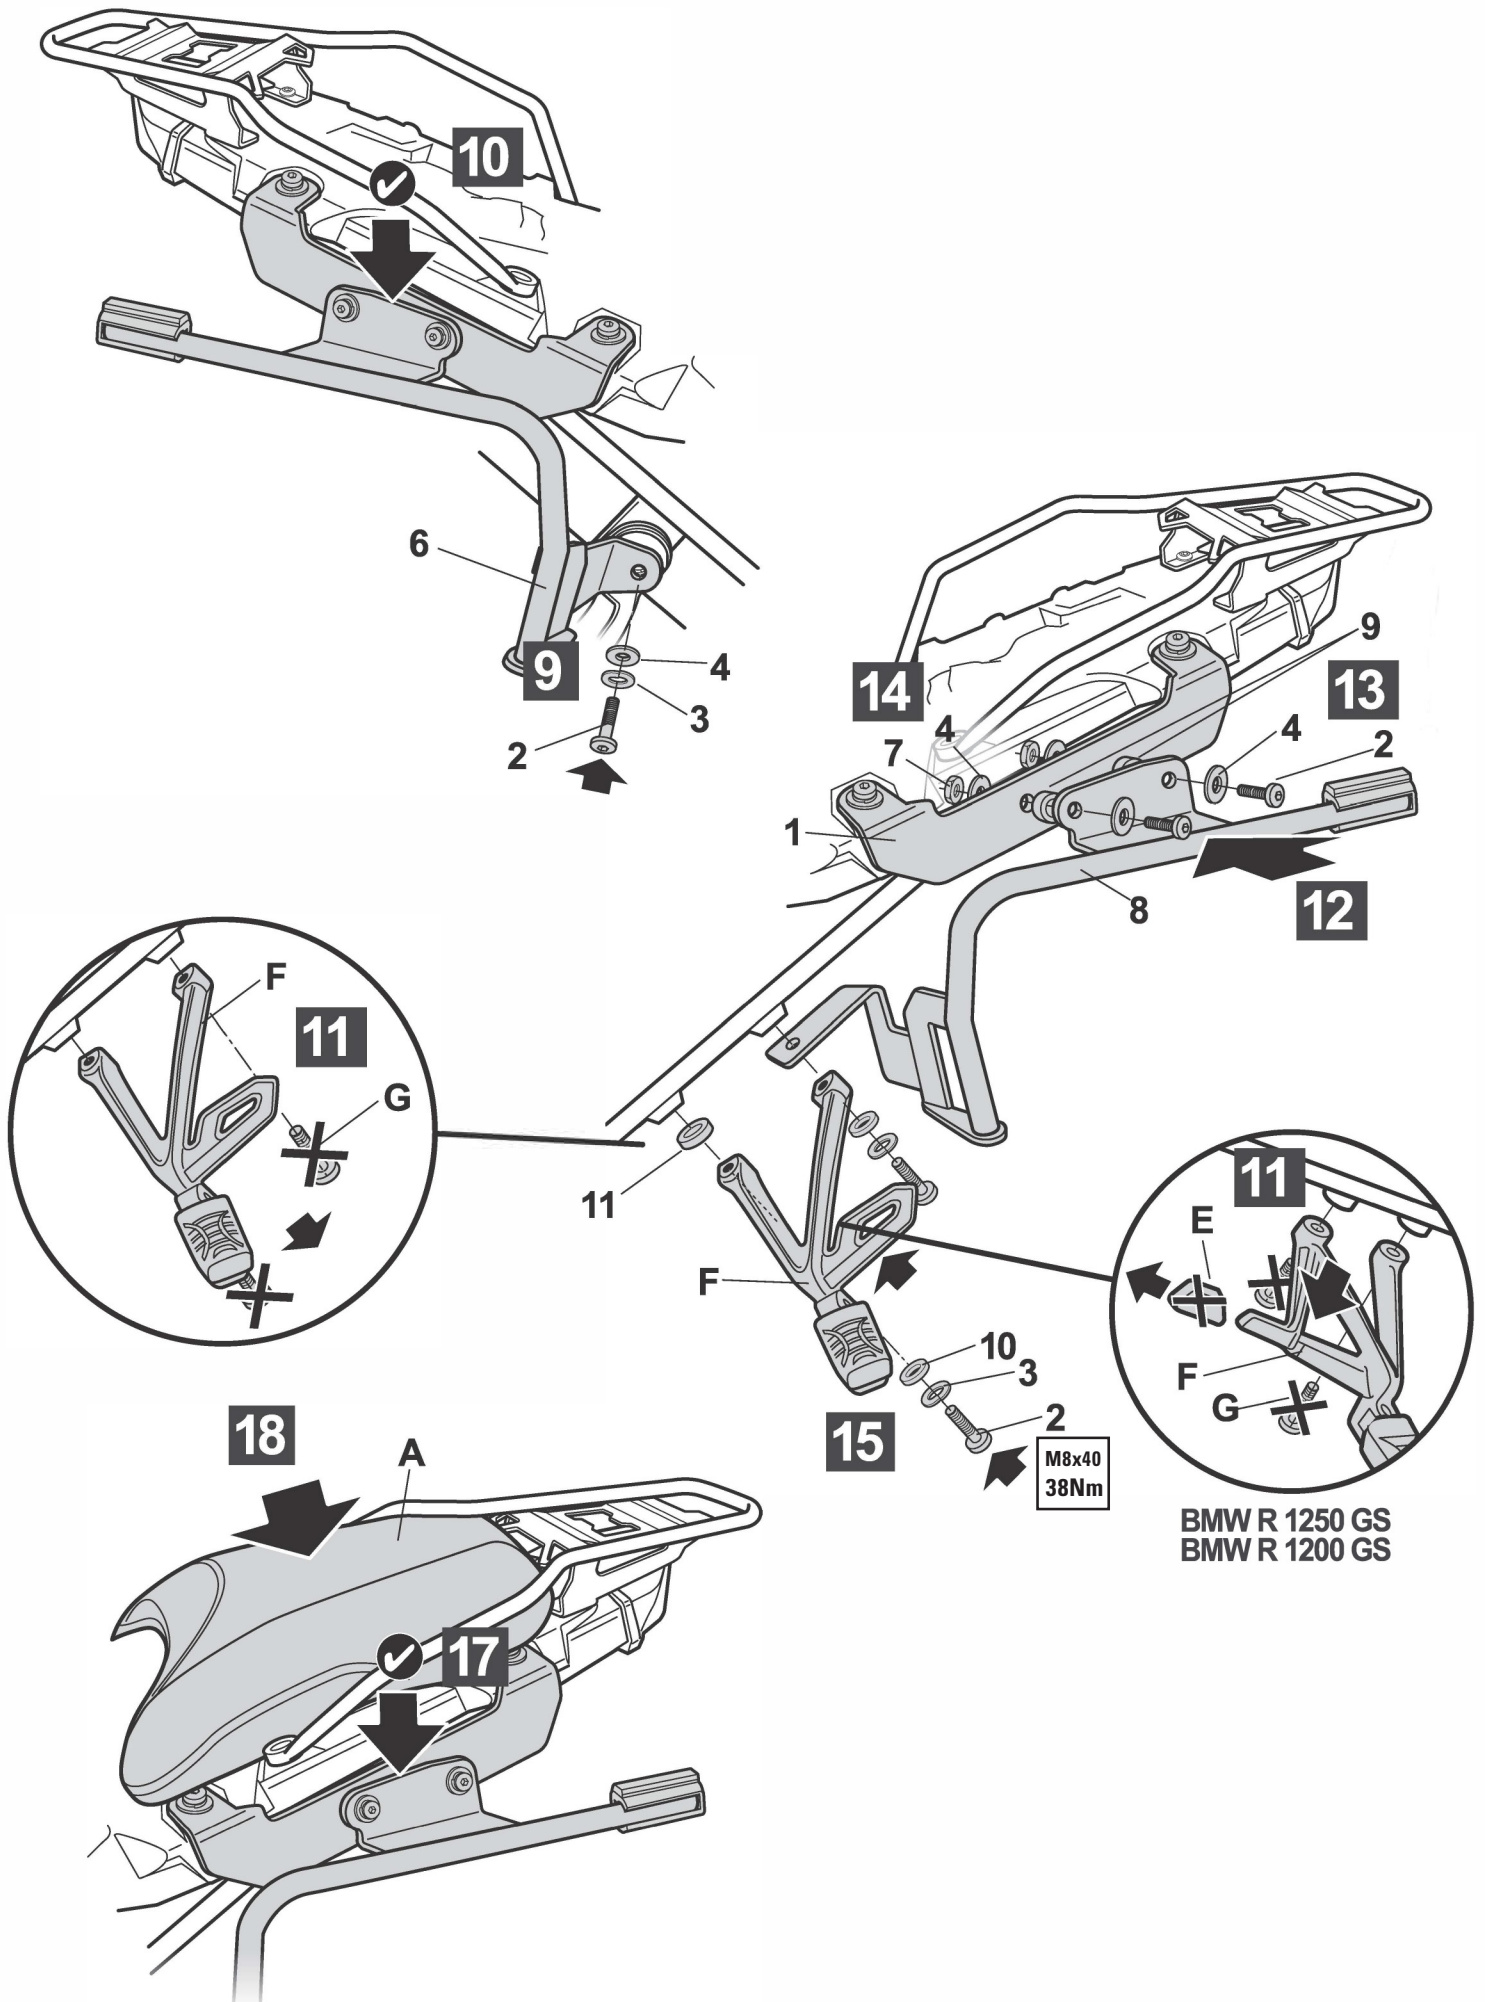

BMW R 1250 GS
BMW R 1200 GS