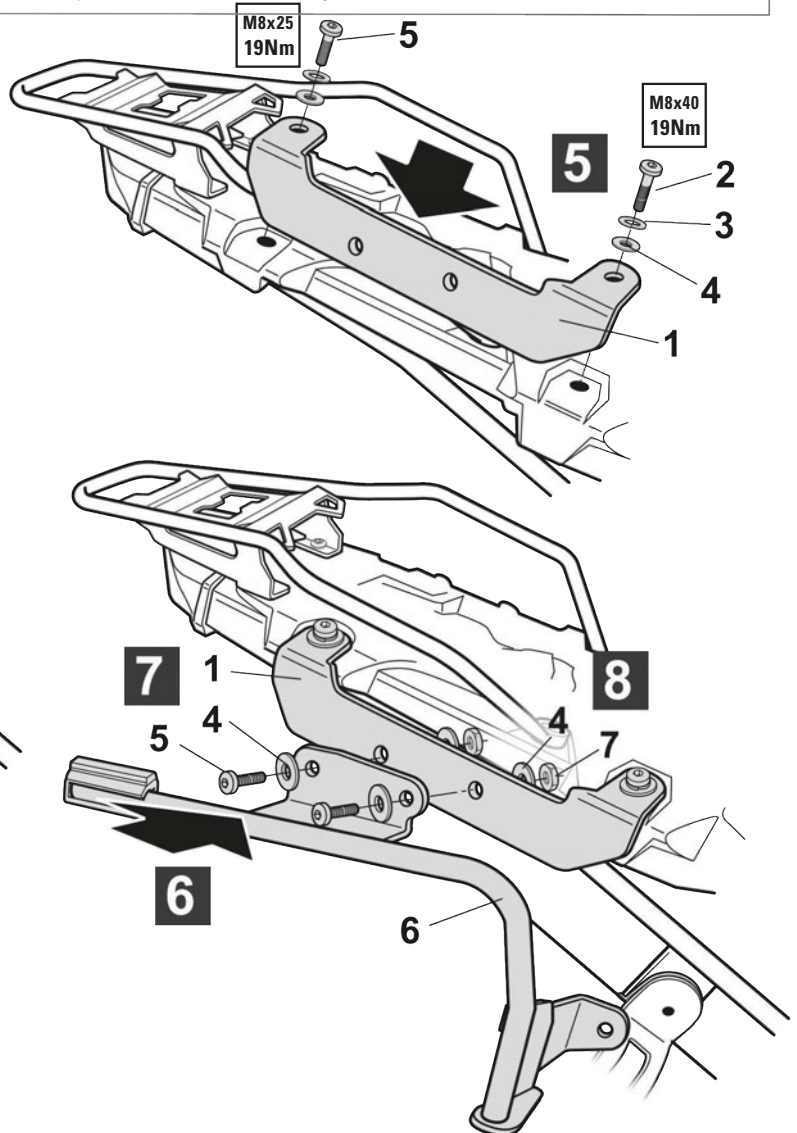

KOFFERTRÄGER X RACK LIGHT

Luggage rack X rack light / Porte-bagages X rack light / Portaequipajes X rack light / Portapacchi X rack light

Art.Nr: 30173-000

WARNING! ⚠

GB Do not fully tighten the screws until it is ensured that the KIT is correctly attached and aligned. Check tightness every 4 months.

E No apretar los tornillos del todo hasta asegurarse que el KIT está correctamente colocado y alineado. Reparar apriete cada 4 meses.

D Ziehen Sie die Schrauben nicht ganz fest, bevor Sie sich nicht vergewissert haben, dass der Bausatz korrekt eingestellt und ausgerichtet ist. Alle 4 Monate Drehmoment überprüfen.

I Non stringere del tutto le viti fin tanto non si è sicuri che il kit è collocato correttamente e allineato. Controllare il serraggio delle viti ogni 4 mesi.

F Ne pas serrer les vis avant d'être sûr que le KIT soit correctement positionné et ajusté. Vérifier le serrage des vis tous les 4 mois.

BMW R 1250 GS
BMW R 1200 GS