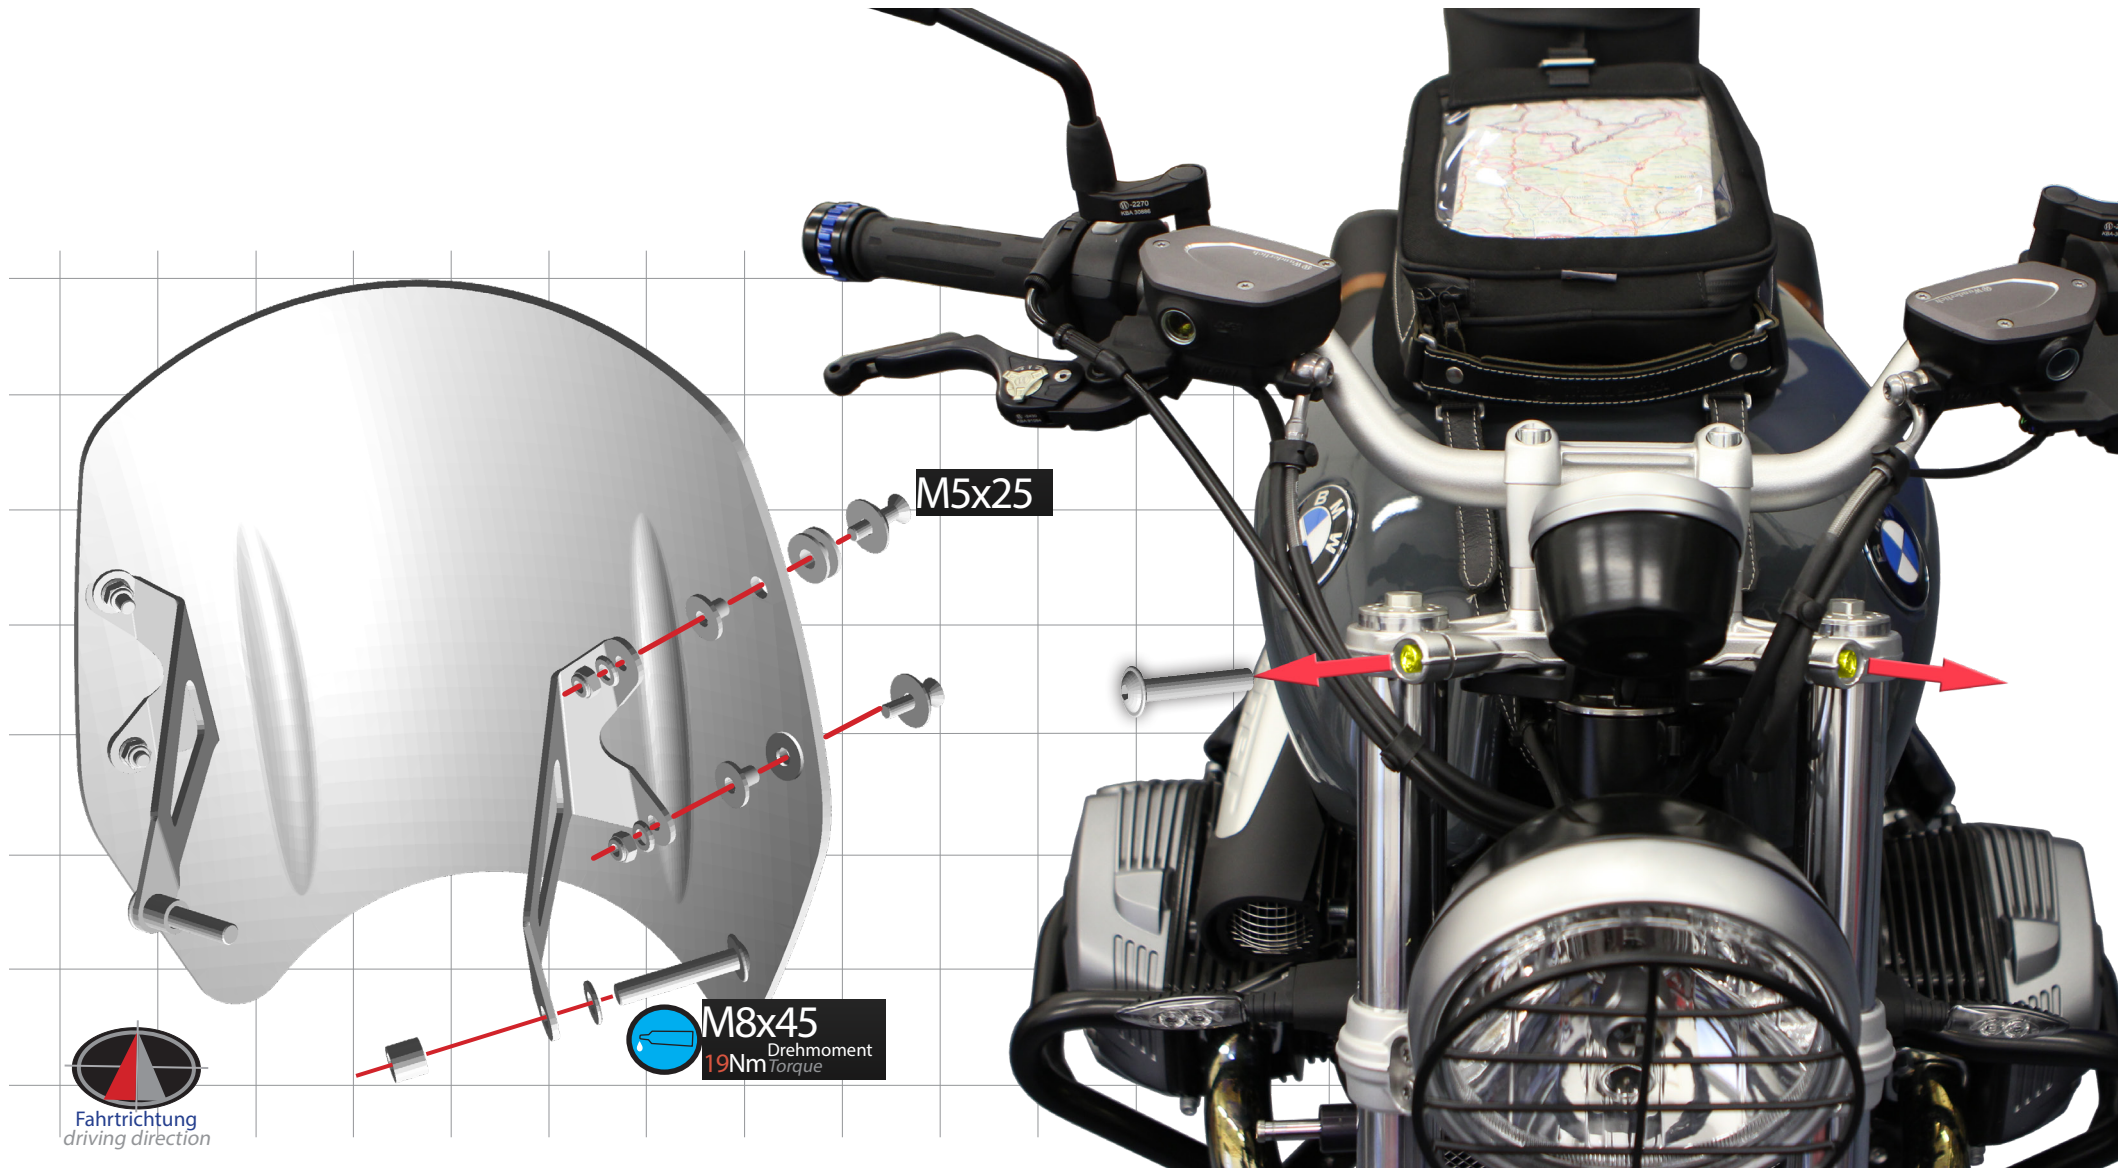

Verkleidungsscheibe

Windshield

Parabrezza

Pare-brise

Parabrisas

Art.Nr.: 30472-xxx

 **M8x45**  
Drehmoment  
19Nm  
Torque