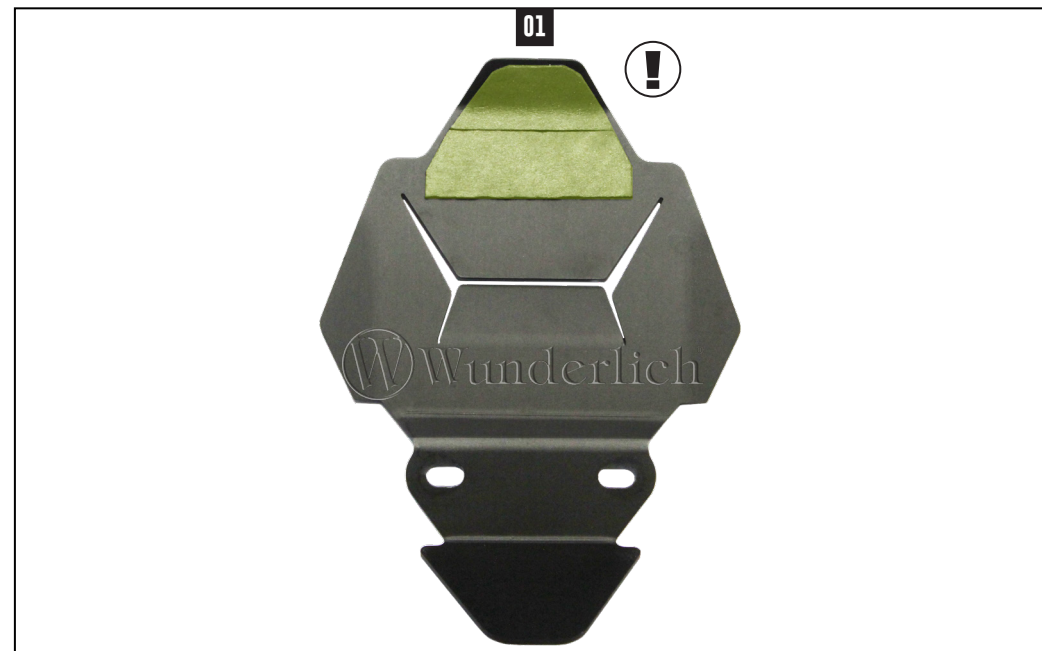

MOTORGEHÄUSESCHUTZ

Engine Protection Plate | Protector de motor | Protection pour moteur | Protezione carter motore

Art.-Nr: 42770-XXX

LEGENDE / KEY

Anbau Tipp
Fitting tip

Schraube
Screw

Achtung
Attention

Schraubensicherung
Thread locking fluid

Vergrößerung
Magnification

Drehmoment
Torque

#	BEZEICHNUNG	MENGE
1	Motorgehäuseschutz	1
2	Zylinderschraube M6x40 (12Nm)	2
3	Unterlegscheibe M6	2
4	Hülse	2
5	Moosgummi	1

! Markierte Fläche mit Moosgummi bekleben.
Paste marked surface with moos rubber