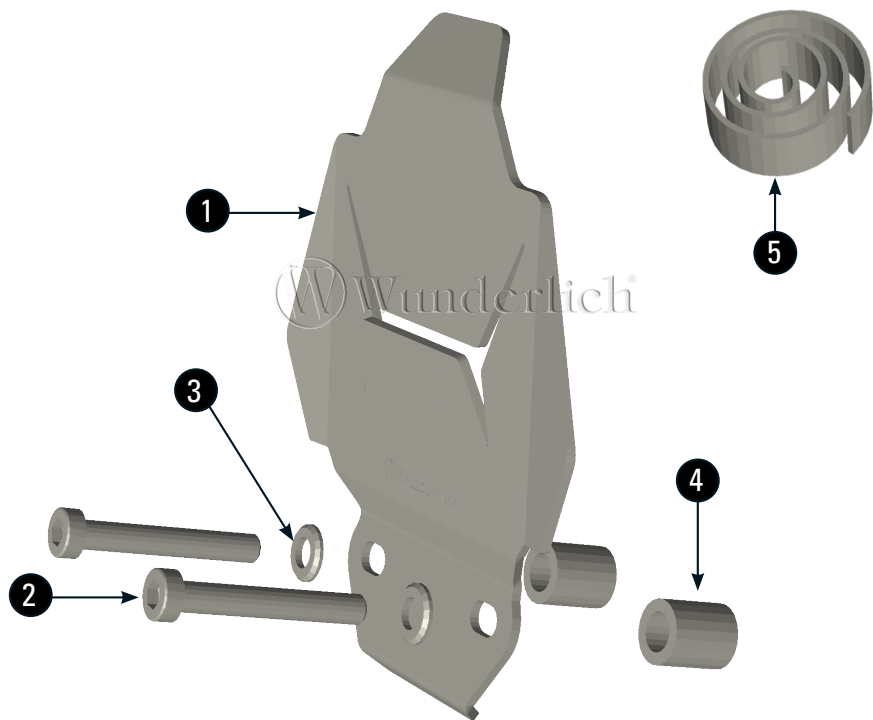

MOTORGEHÄUSESCHUTZ

Engine Protection Plate | Protector de motor | Protection pour moteur | Protezione carter motore

Art.-Nr: 42770-XXX

LEGENDE / KEY

Anbau Tipp
Fitting tip

Schraube
Screw

Achtung
Attention

Schraubensicherung
Thread locking fluid

Vergrößerung
Magnification

Drehmoment
Torque

#	BEZEICHNUNG	MENGE
1	Motorgehäuseschutz	1
2	Zylinderschraube M6x40 (12Nm)	2
3	Unterlegscheibe M6	2
4	Hülse	2
5	Moosgummi	1

! Markierte Fläche mit Moosgummi bekleben.
Paste marked surface with moos rubber