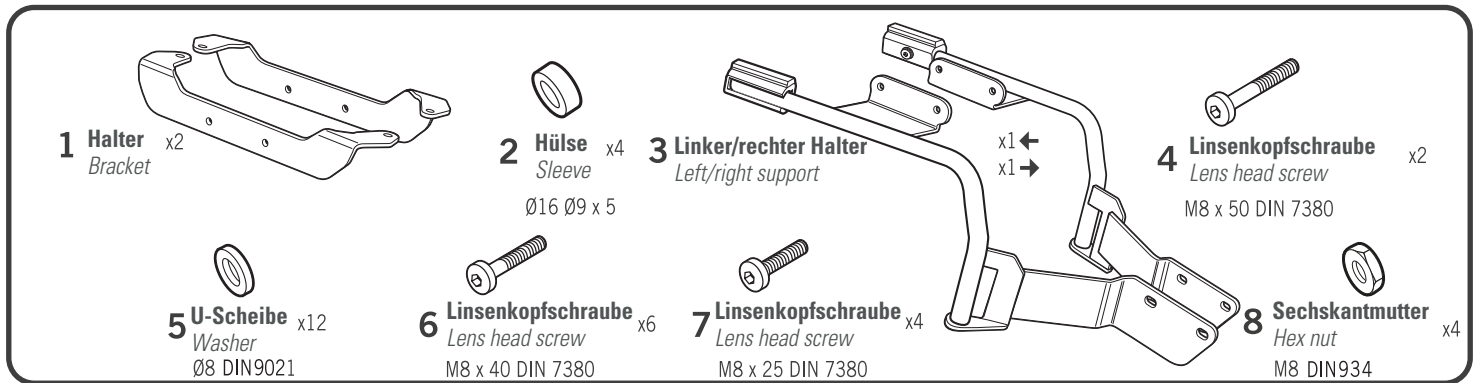

KOFFERTRÄGER X RACK LIGHT

Luggage rack X rack light / Porte-bagages X rack light / Portaequipajes X rack light / Portapacchi X rack light

Art.Nr: 30181-102

WARNING!

(GB)

Do not fully tighten the screws until it is ensured that the KIT is correctly attached and aligned.

(E)

No apretar los tornillos del todo hasta asegurarse que el KIT está correctamente colocado y alineado.

(D)

Ziehen Sie die Schrauben nicht ganz fest, bevor Sie sich nicht vergewissert haben, dass der Bausatz korrekt eingestellt und ausgerichtet ist.

(I)

Non stringere del tutto le viti fin tanto non si è sicuri che il kit è collocato correttamente e allineato.

(F)

Ne pas serrer les vis avant d'être sûr que le KIT est correctement monté et ajusté.

M8x40
19Nm