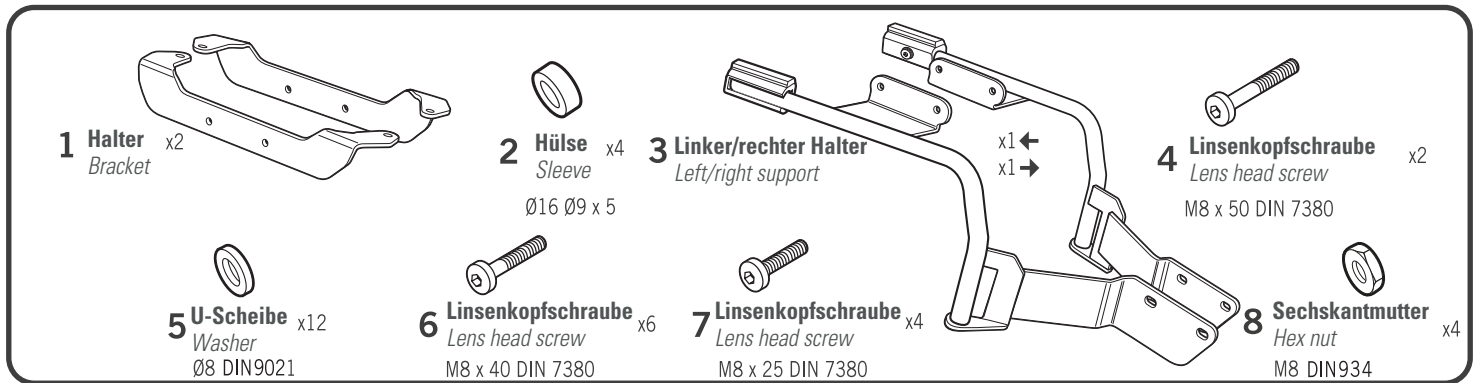

KOFFERTRÄGER X RACK LIGHT

Luggage rack X rack light / Porte-bagages X rack light / Portaequipajes X rack light / Portapacchi X rack light

Art.Nr: 30181-102

⚠ WARNING!

GB

Do not fully tighten the screws until it is ensured that the KIT is correctly attached and aligned.

E

No apretar los tornillos del todo hasta asegurarse que el KIT está correctamente colocado y alineado.

D

Ziehen Sie die Schrauben nicht ganz fest, bevor Sie sich nicht vergewissert haben, dass der Bausatz korrekt eingestellt und ausgerichtet ist.