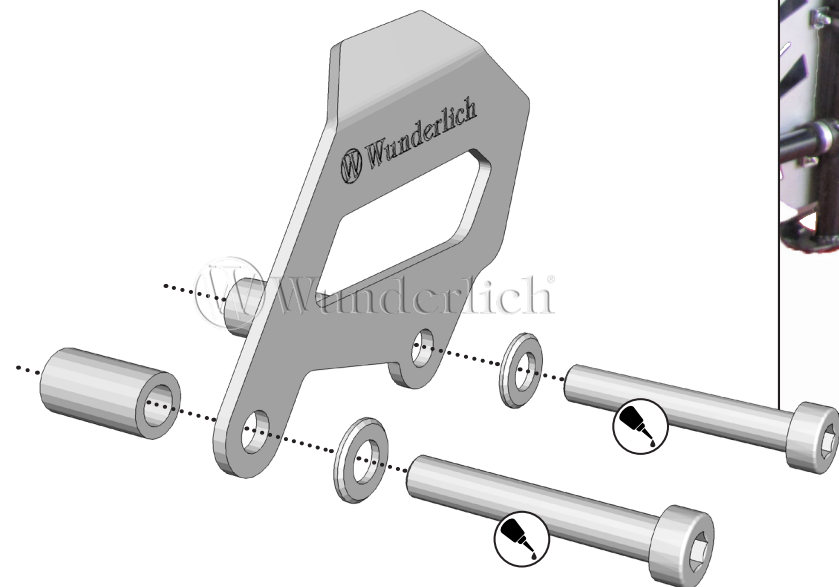

Wunderlich
complete your BMW.

Bremszangenabdeckung // 41990-10x

Brake caliper cover // Copertura pinza del freno // Cubierta de la pinza de freno // Protection des étriers de frein

1

Zur Durchführung der Montage ist sach- und fachkundiges Wissen unabdingbar, ggf. sind auch spezielle Werkzeuge notwendig. Im Zweifel sollte die Montage von einer Fachwerkstatt durchgeführt werden.
Specialist and expert knowledge is indispensable to carry out the assembly, special tools may also be required. If in doubt, the installation should be carried out by a specialist workshop.
Des connaissances techniques et spécialisées sont essentielles pour effectuer le montage, des outils spéciaux sont également nécessaires. En cas de doute, le montage doit être effectué par un atelier spécialisé.

LEGENDE/KEY/FILE LÉGENDE

- | | |
|---|---|
|  Anbau Tipp Fitting tip Astuce de montage |  Schraube Screw Vis |
|  Achtung Attention Attention |  Schraubensicherung Thread locking fluid Freinilets |
|  Vergrößerung Magnification Grossissement |  Drehmoment Torque Torque |
|  Montagepaste Fitting lubricant Lubrifiant de montage |  Reiniger Cleaner Nettoyant |

24 Nm
Drehmoment
Torque

8 Nm
Drehmoment
Torque