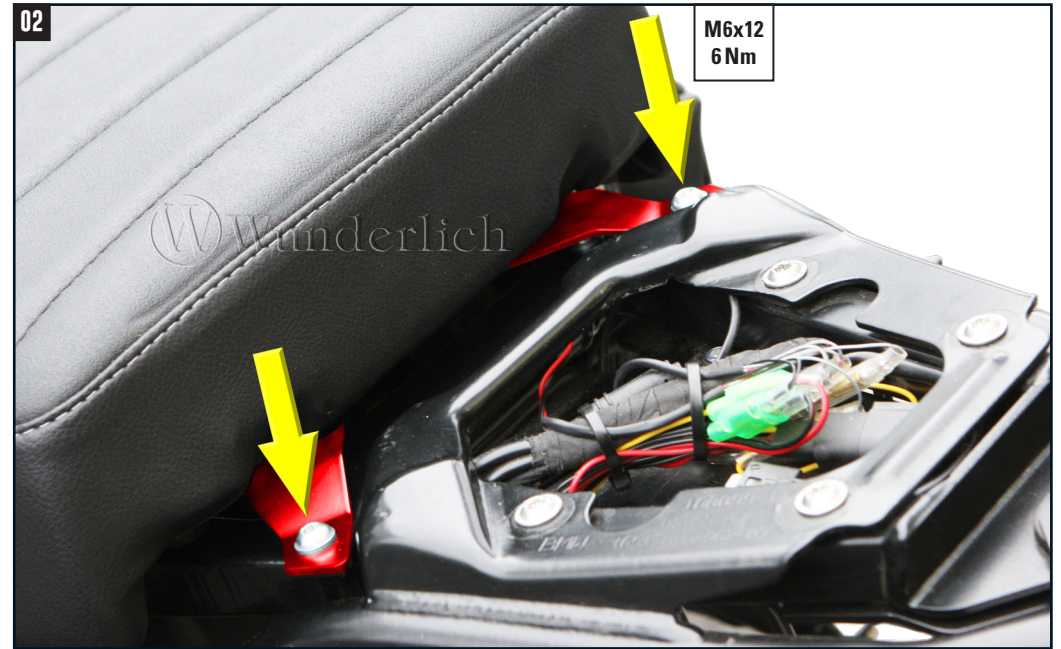

BEIFAHRERSITZBANK

Seat | Asiento | Selle | Sella

Art.-Nr: 44118-11x | 44118-12x

**GUMMISTREIFEN
RUBBER STRIPS**

Wunderlich

LEGENDE / KEY

Anbau Tipp
Fitting tip

Schraube
Screw

Achtung
Attention

Schraubensicherung
Thread locking fluid

Vergrößerung
Magnification

M10x14
15Nm Drehmoment
Torque

! Ohne Soziusrahmen wird das Sicherungblech 44112-000 benötigt.
Without pillion frame the securing plate 44112-000 is required.