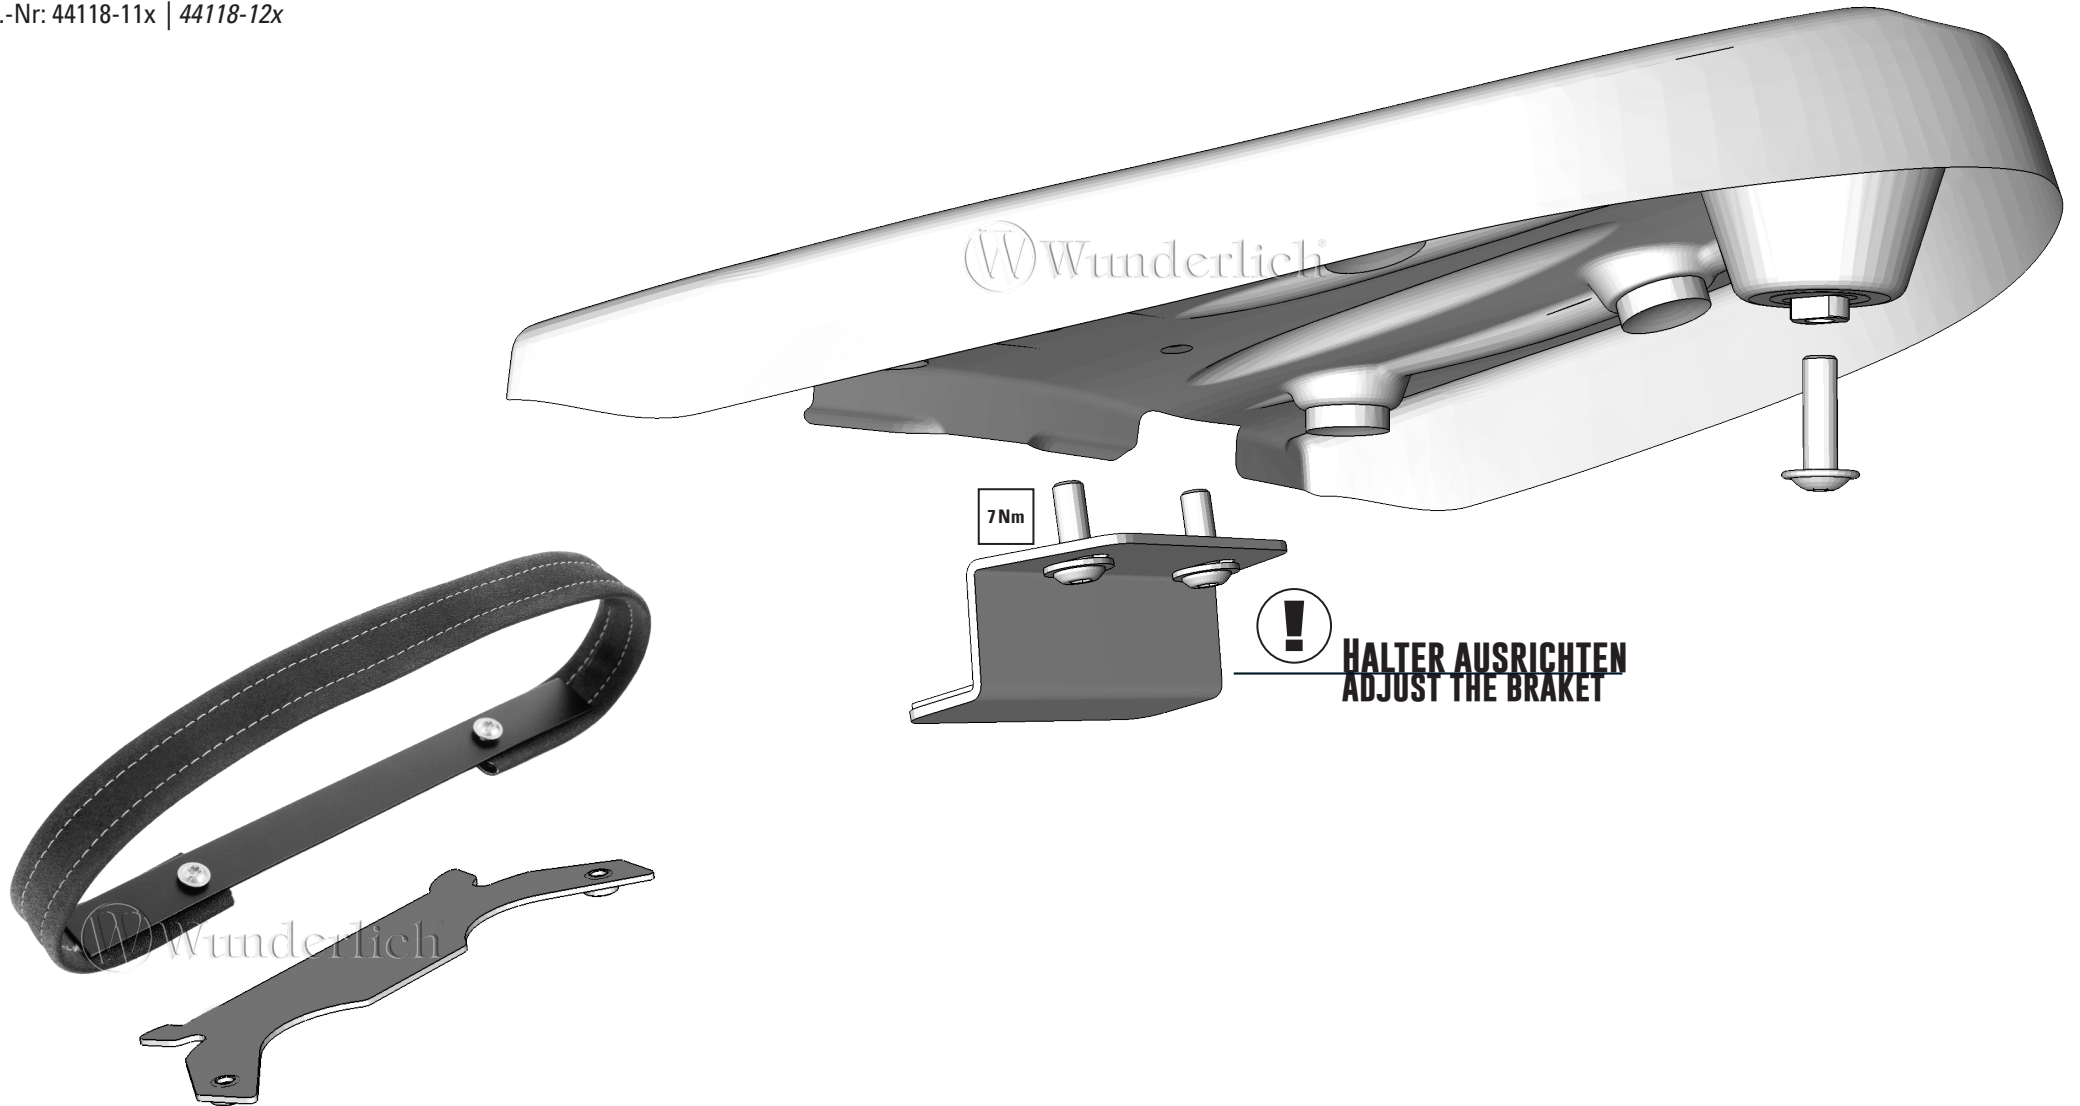

BEIFAHRERSITZBANK

Seat | Asiento | Selle | Sella

Art.-Nr: 44118-11x | 44118-12x

**GUMMISTREIFEN
RUBBER STRIPS**

Wunderlich

LEGENDE / KEY

Anbau Tipp
Fitting tip

Schraube
Screw

Achtung
Attention

Schraubensicherung
Thread locking fluid

Vergrößerung
Magnification

M10x14
15Nm Drehmoment
Torque

! Ohne Soziusrahmen wird das Sicherungblech 44112-000 benötigt.
Without pillion frame the securing plate 44112-000 is required.