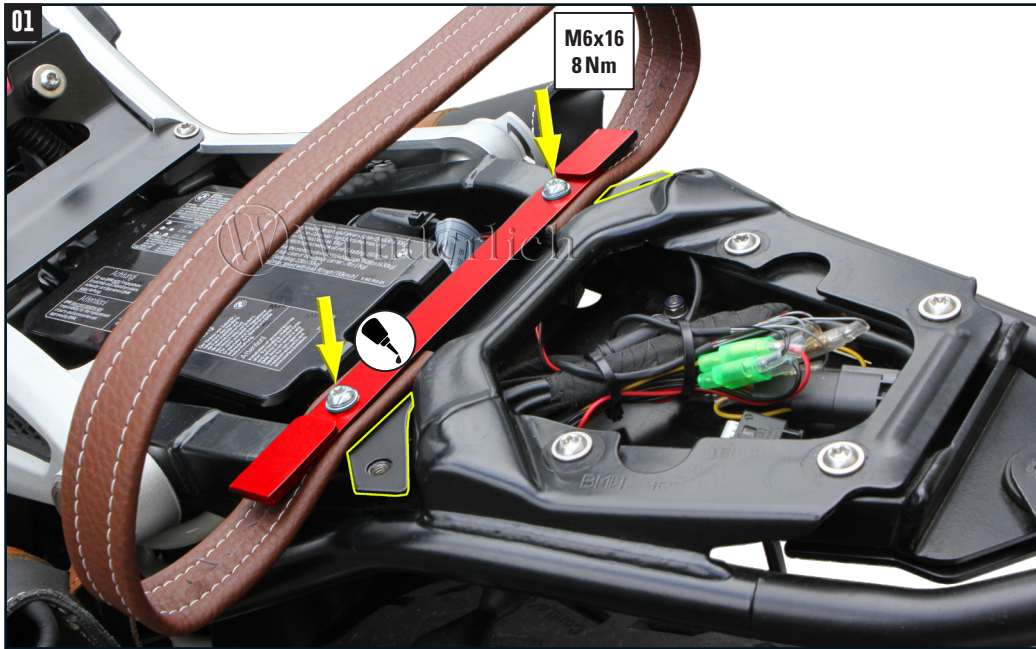

BEIFAHRERSITZBANK

Seat | Asiento | Selle | Sella

Art.-Nr: 44118-11x | 44118-12x

**GUMMISTREIFEN
RUBBER STRIPS**

Wunderlich

LEGENDE / KEY

Anbau Tipp
Fitting tip

Schraube
Screw

Achtung
Attention

Schraubensicherung
Thread locking fluid

Vergrößerung
Magnification

M10x14
15Nm Drehmoment
Torque

! Ohne Soziusrahmen wird das Sicherungblech 44112-000 benötigt.
Without pillion frame the securing plate 44112-000 is required.