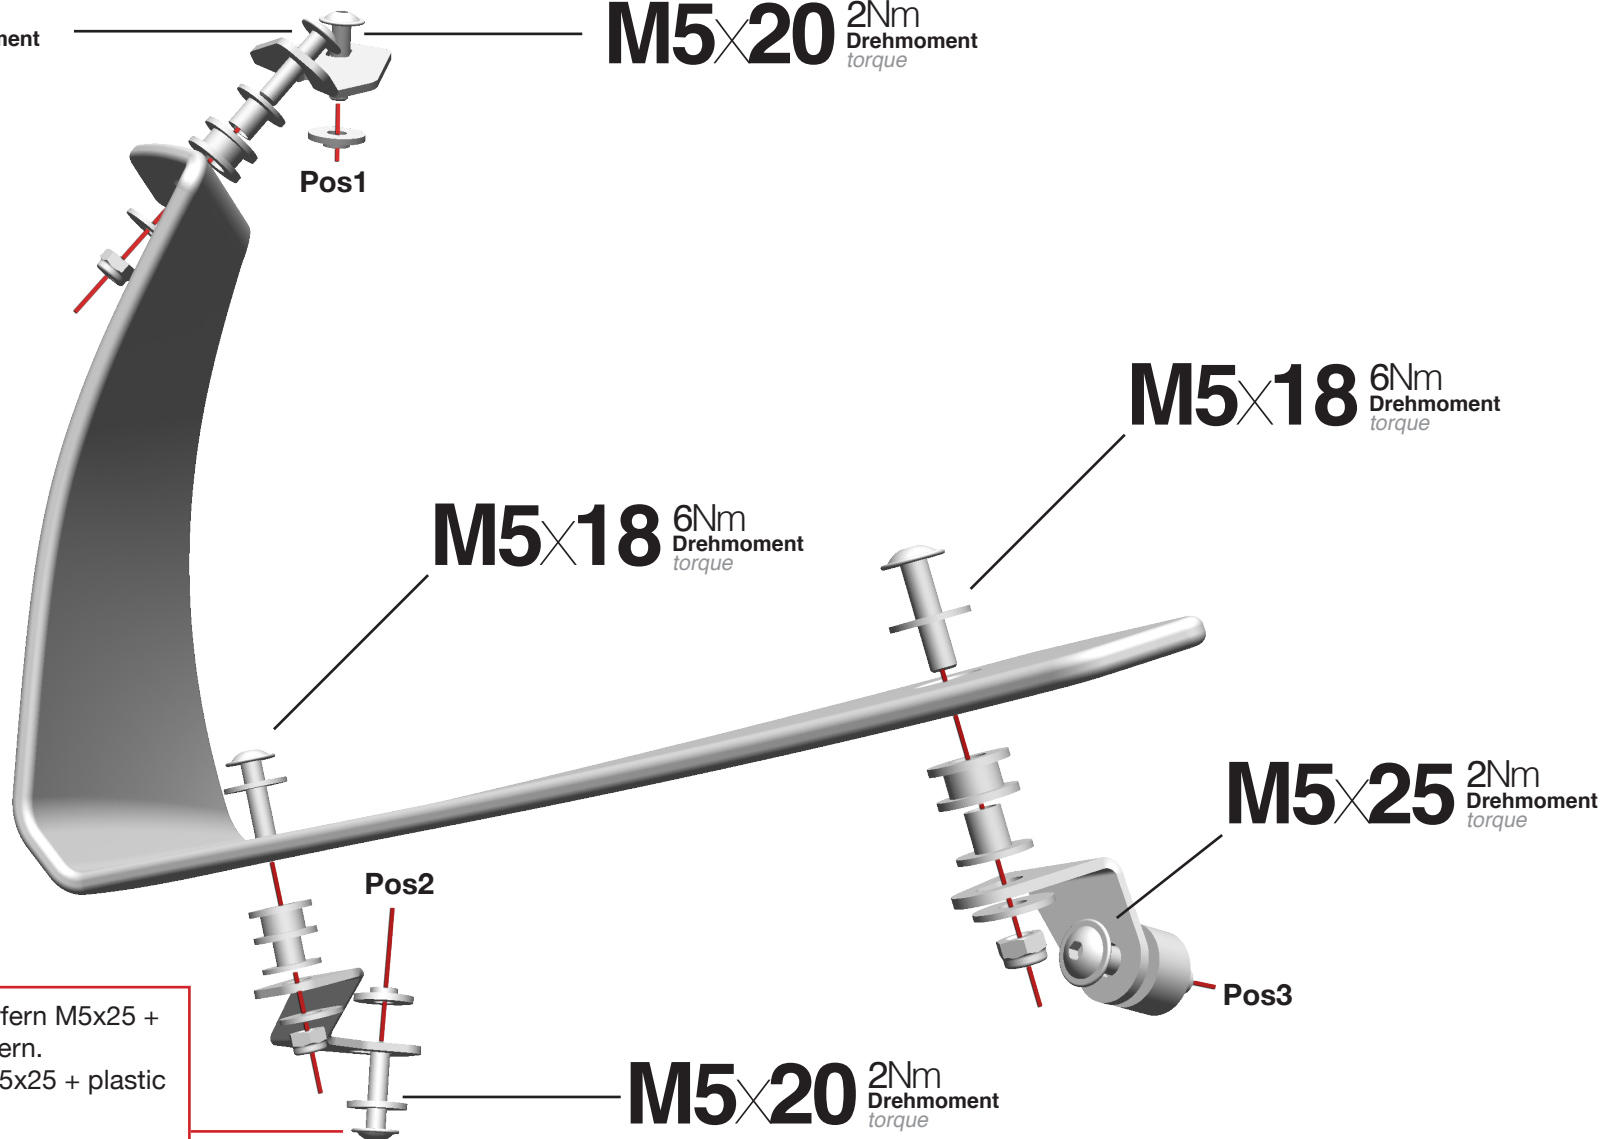

Windabweiser

Flaps

Deflettore

Défecteur de vent

Deflector de aire

Art.Nr.: 44830

M5x18 6Nm
Drehmoment
torque

M5x20 2Nm
Drehmoment
torque

In Kombination mit Zusatzscheinwerfern M5x25 + Kunststoff Scheibe zwischen den Haltern.
In conjunction with auxiliary lights M5x25 + plastic washer between brackets.